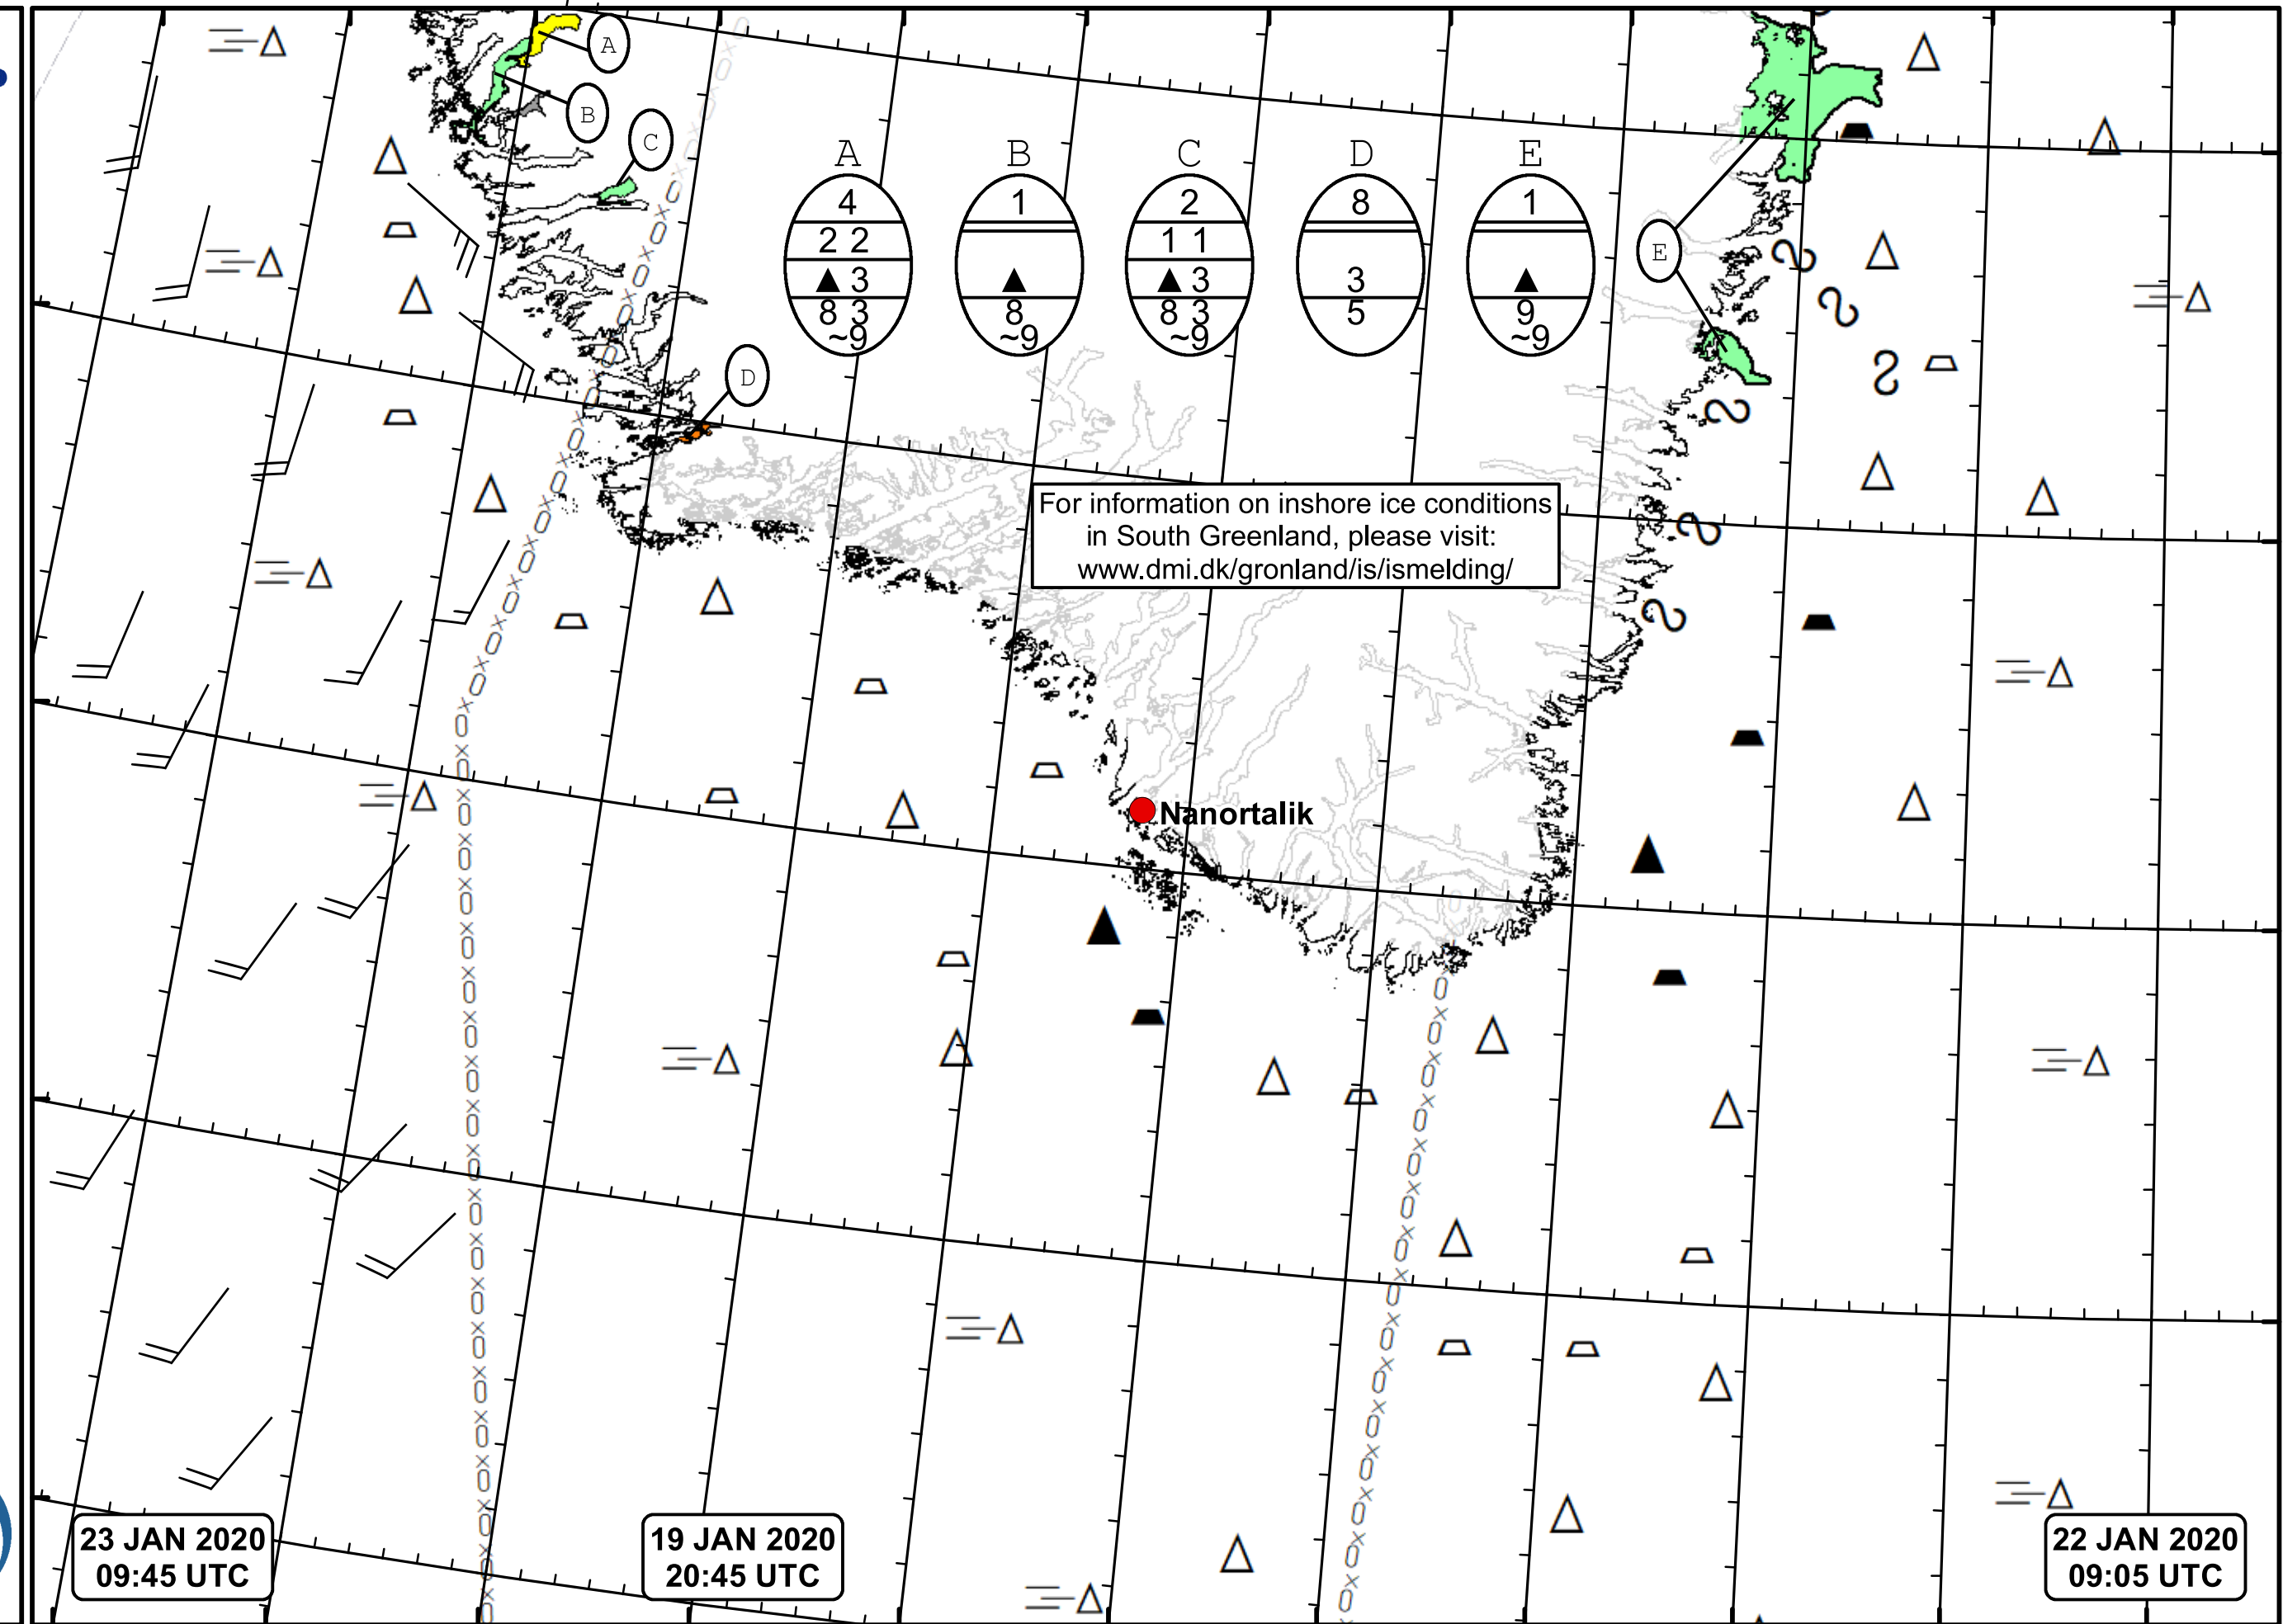

51°W 50°W 49°W 48°W 47°W 46°W 45°W 44°W 43°W 42°W 41°W 40°W

62°N

61°N

60°N

59°N

**A**

4
2 2
▲ 3
8 3
~ 9

**B**

1
8
~ 9

**C**

2
1 1
▲ 3
8 3
~ 9

**D**

8
3 5

**E**

1
▲ 3
~ 9

23 JAN 2020  
09:45 UTC

19 JAN 2020  
20:45 UTC

22 JAN 2020  
09:05 UTC

50°W 49°W 48°W 47°W 46°W 45°W 44°W 43°W 42°W 41°W 40°W