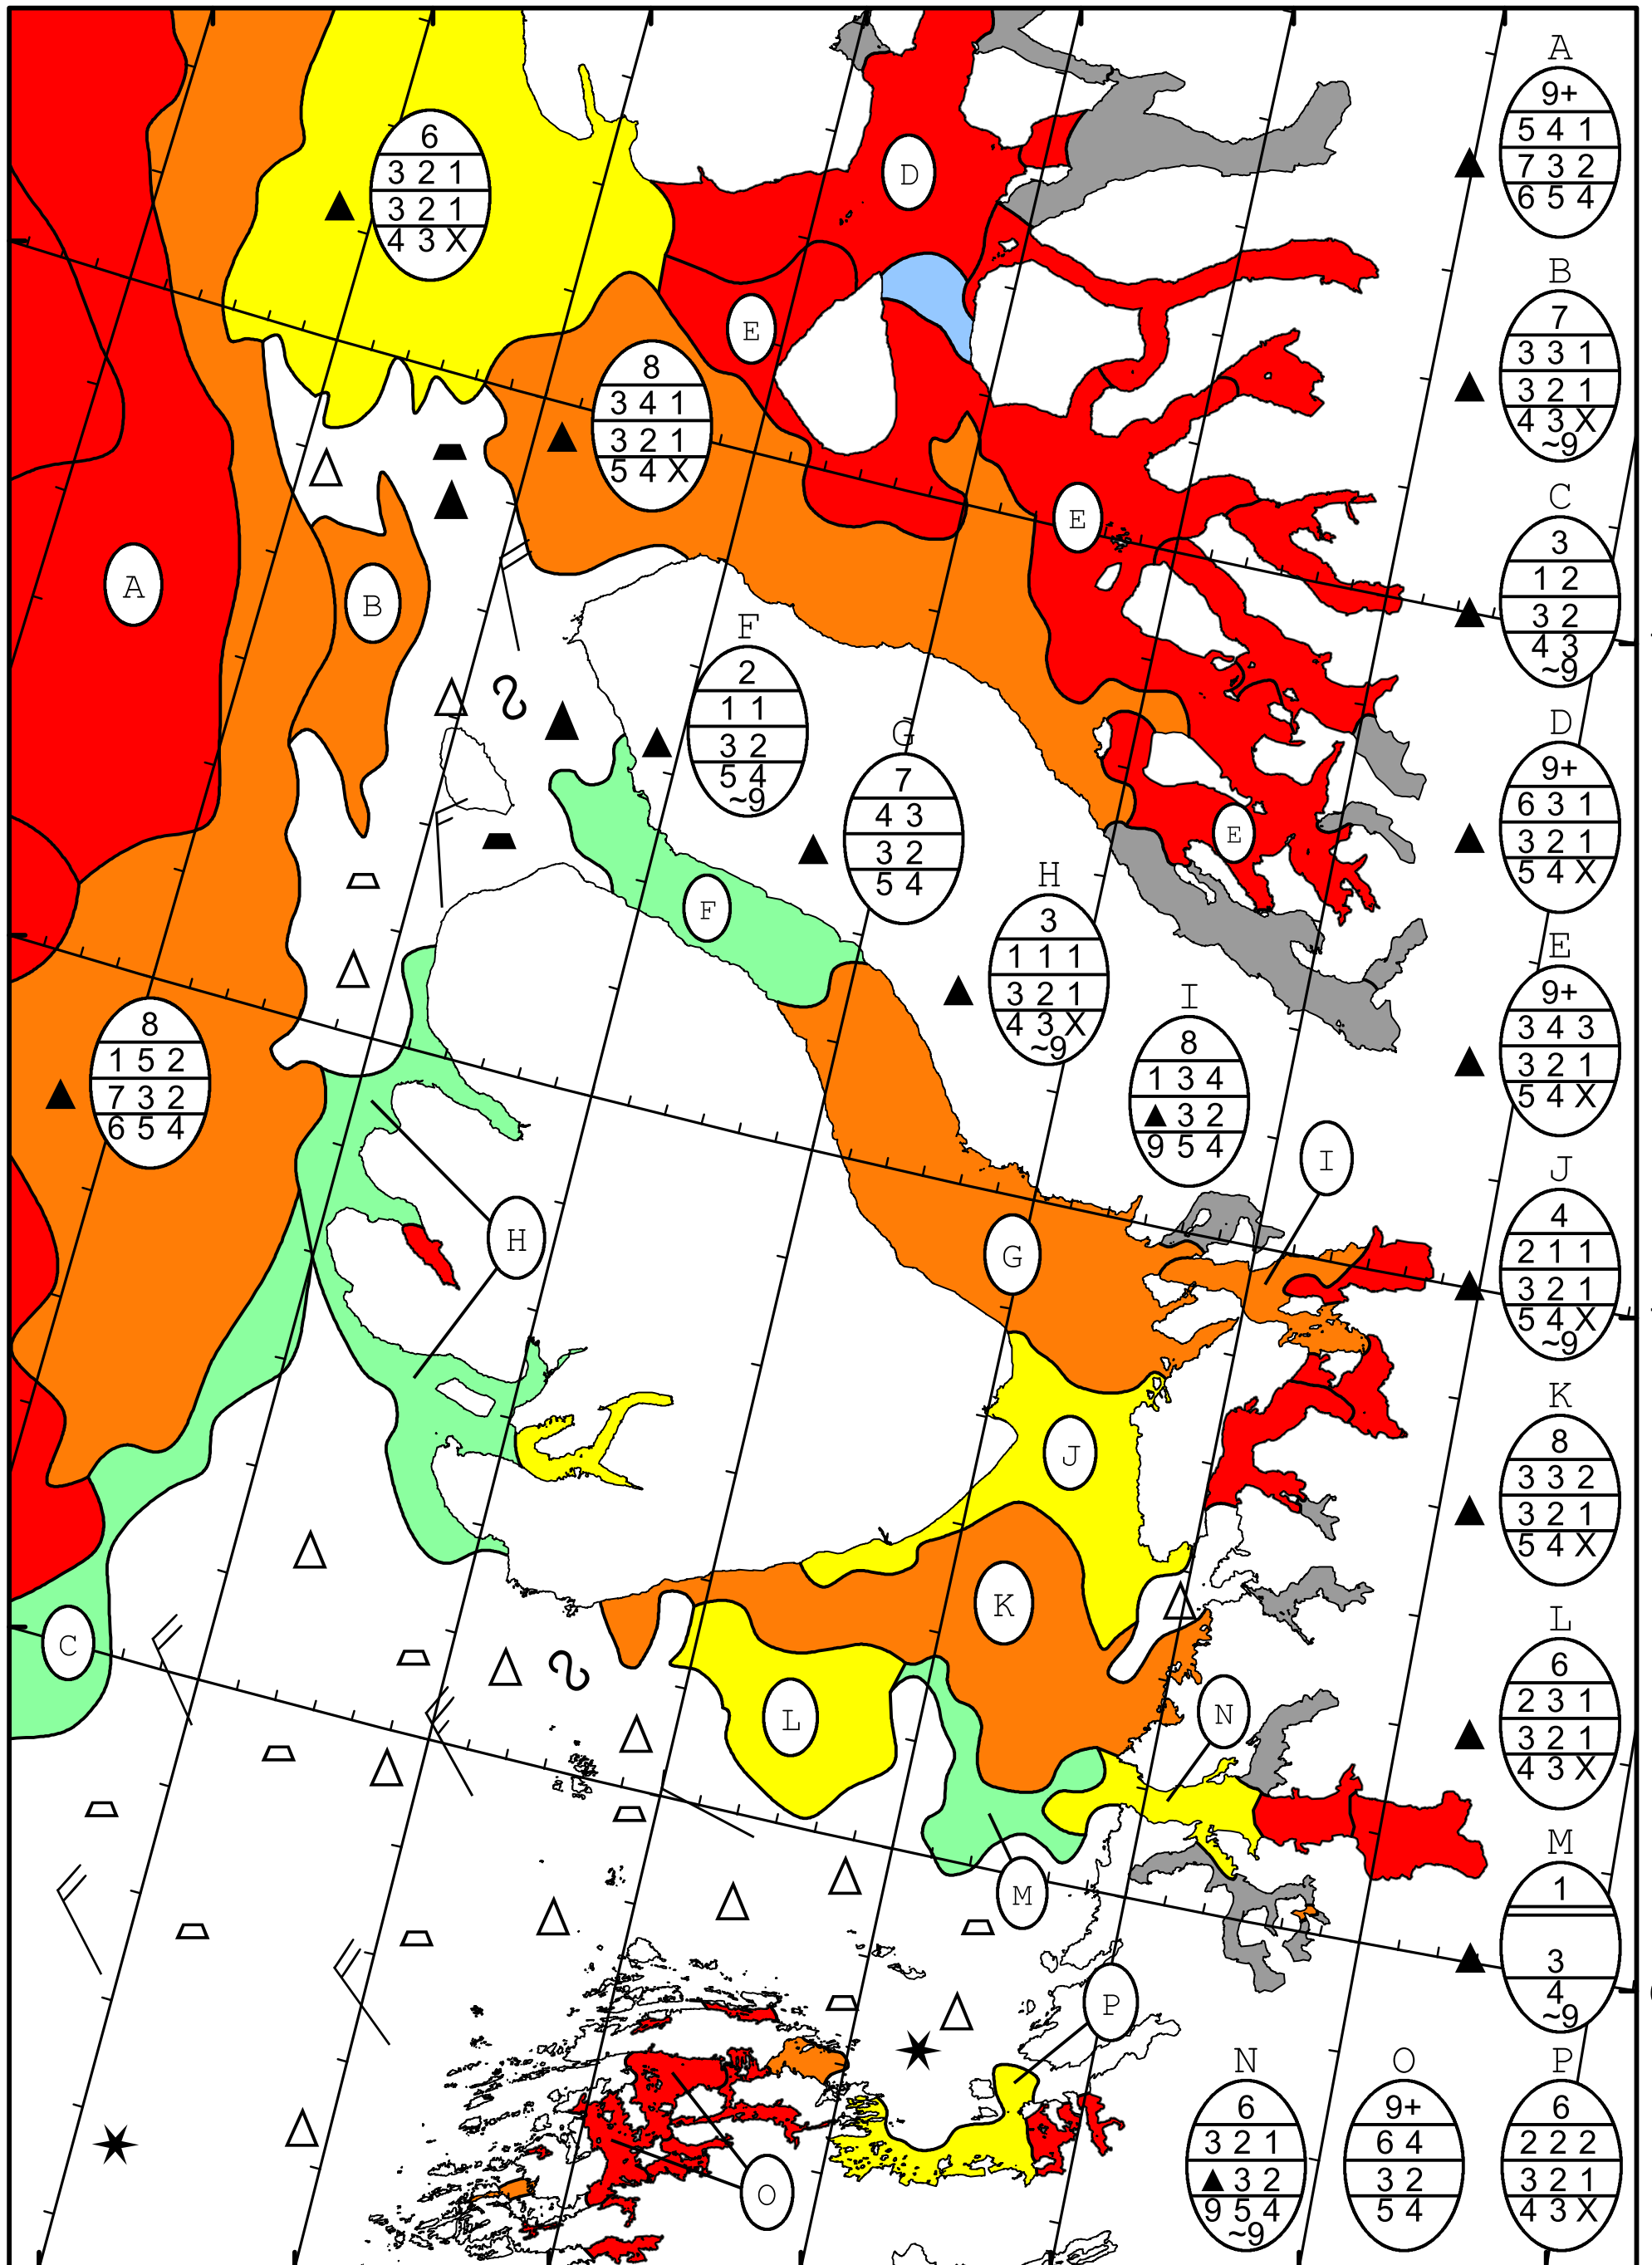

57°W 56°W 55°W 54°W 53°W 52°W 51°W

71°N

70°N

69°N

A
9+
5 4 1
7 3 2
6 5 4

B
7
3 3 1
3 2 1
4 3 X
~9

C
3
1 2
3 2
4 3
~9

D
9+
6 3 1
3 2 1
5 4 X

E
9+
3 4 3
3 2 1
5 4 X

J
4
2 1 1
3 2 1
5 4 X
~9

K
8
3 3 2
3 2 1
5 4 X

L
6
2 3 1
3 2 1
4 3 X

M
1
3
4
~9

P
6
2 2 2
3 2 1
4 3 X

71°N

70°N

69°N

DMI
Ice Service

West Greenland Ice Chart

Danish Meteorological Institute Valid: 19 January 2020, 10:15 UTC