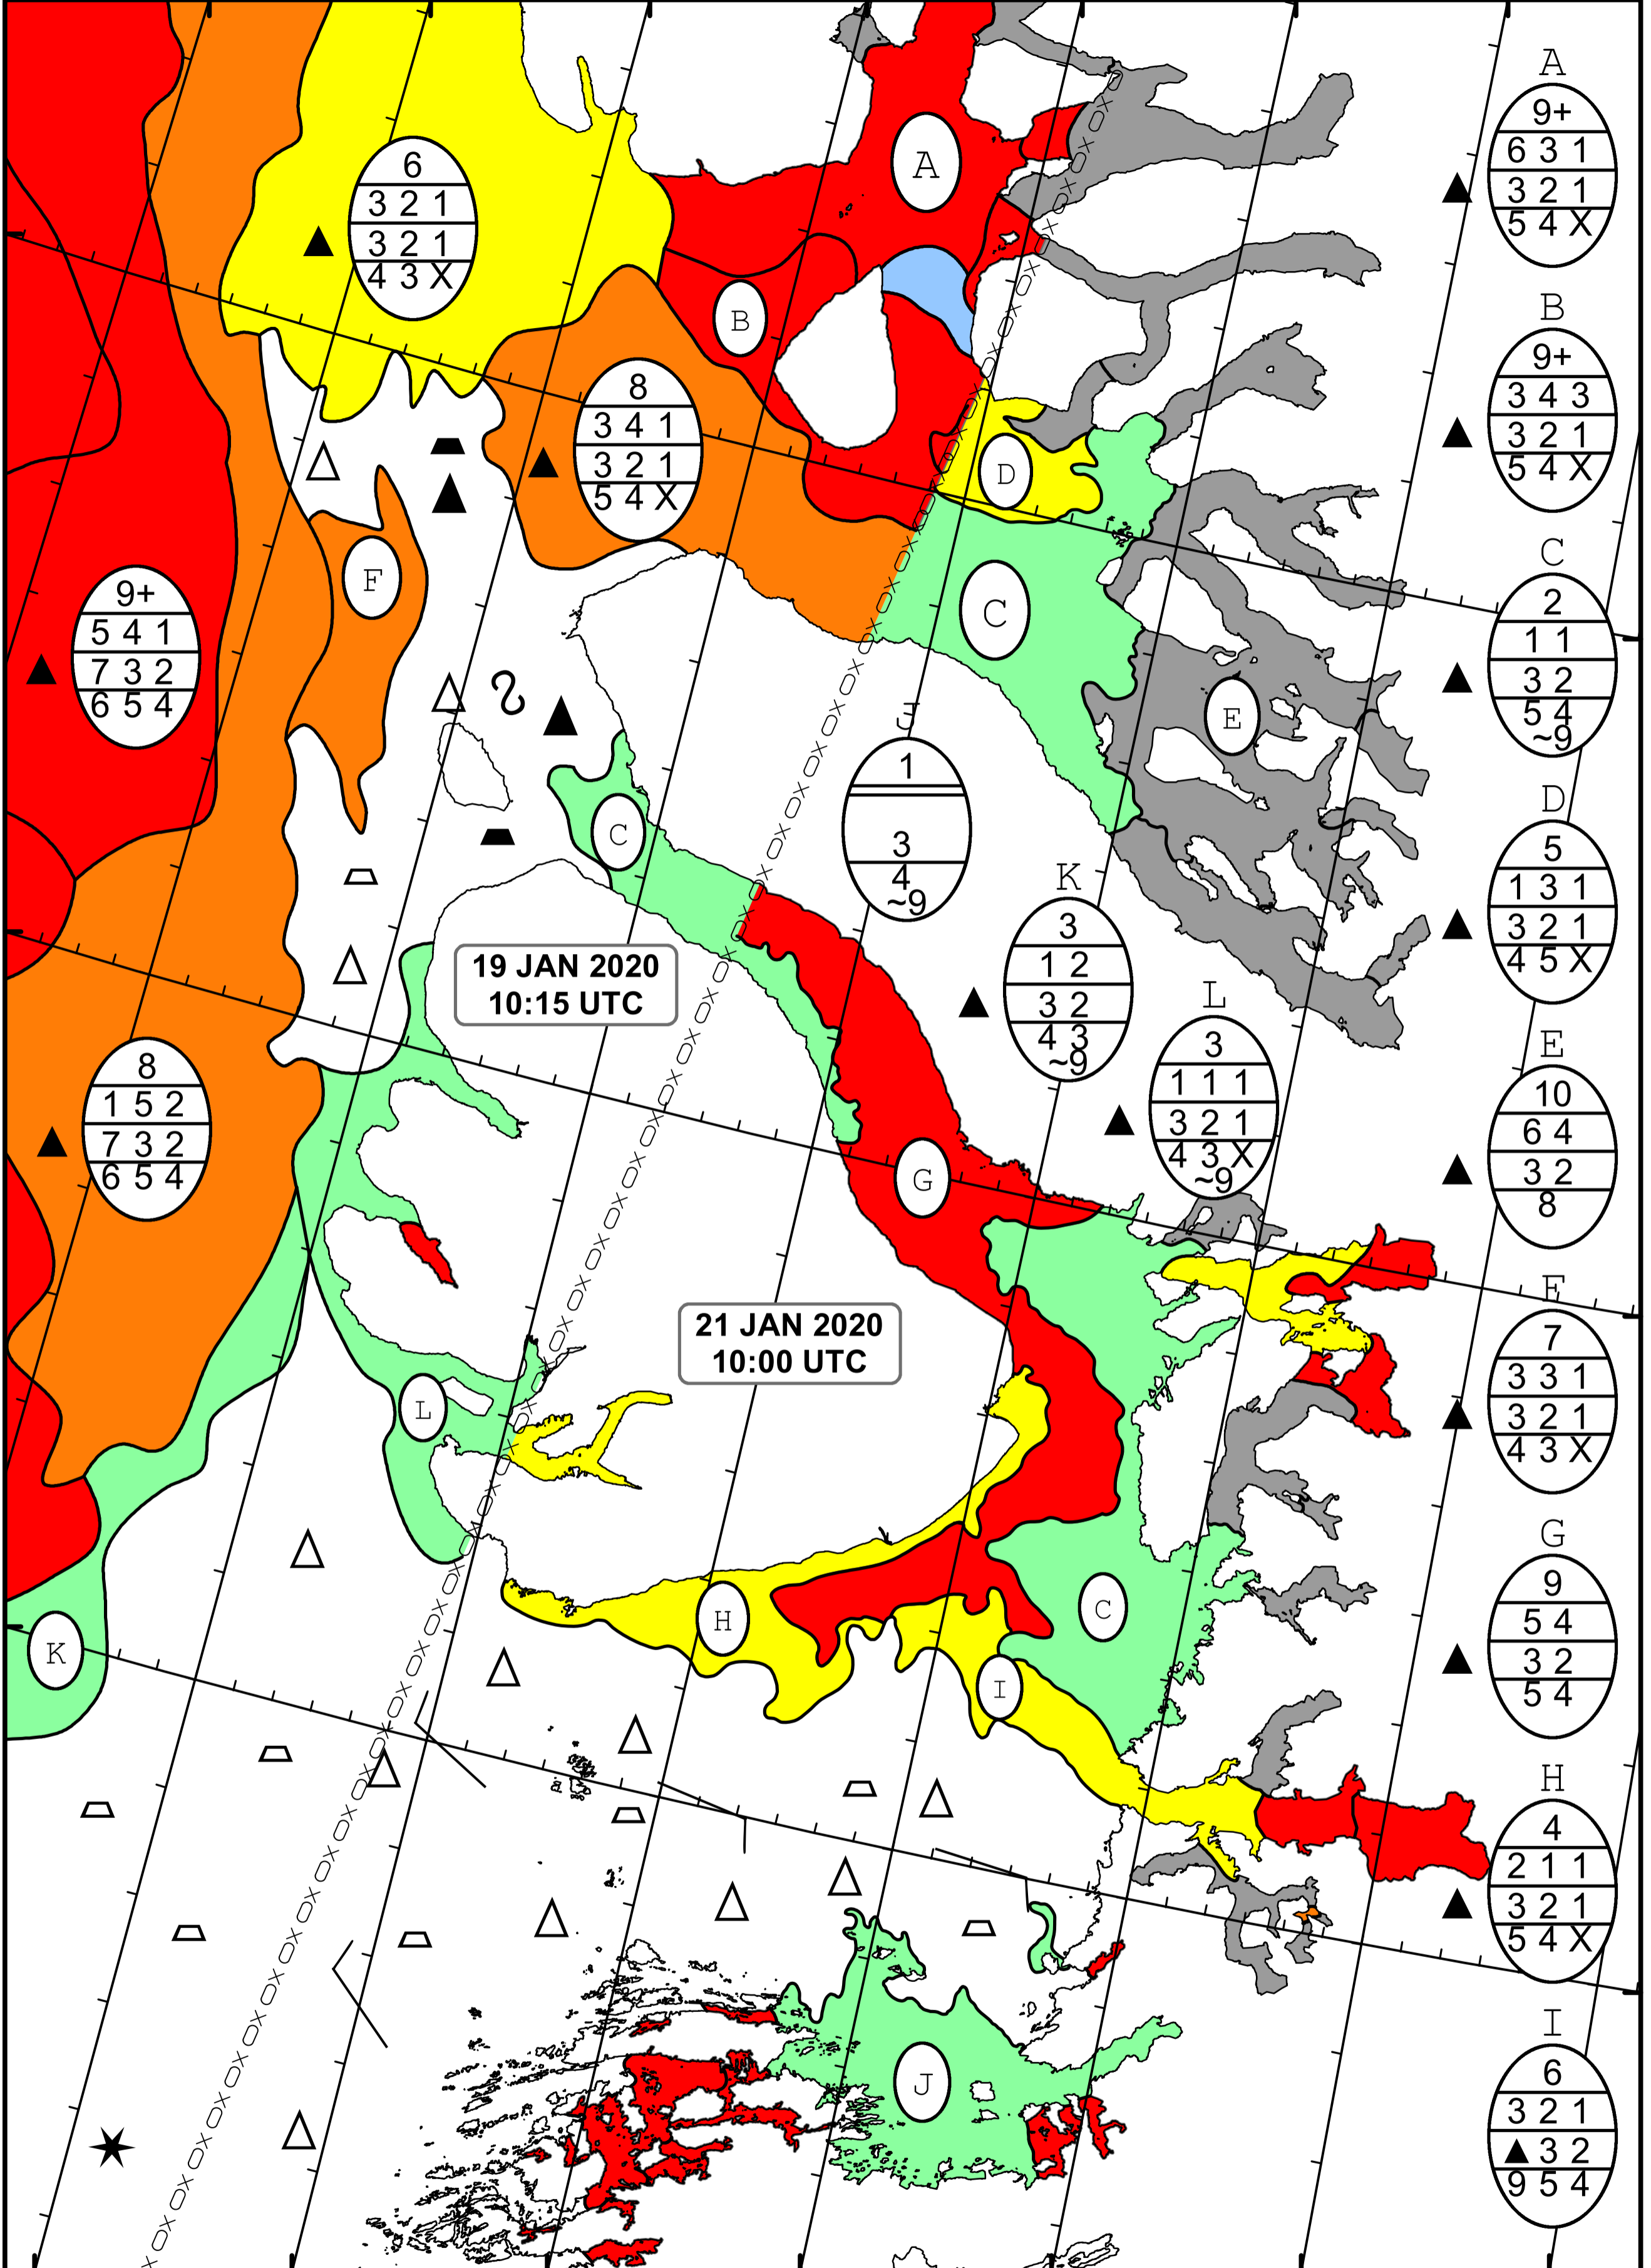

57°W 56°W 55°W 54°W 53°W 52°W 51°W

71°N

70°N

69°N

71°N

70°N

69°N

A

9+
6 3 1
3 2 1
5 4 X

B

9+
3 4 3
3 2 1
5 4 X

C

2
1 1
3 2
5 4 ~9

D

5
1 3 1
3 2 1
4 5 X

E

10
6 4
3 2
8

F

7
3 3 1
3 2 1
4 3 X

G

9
5 4
3 2
5 4

H

4
2 1 1
3 2 1
5 4 X

I

6
3 2 1
▲ 3 2
9 5 4

19 JAN 2020
10:15 UTC

21 JAN 2020
10:00 UTC