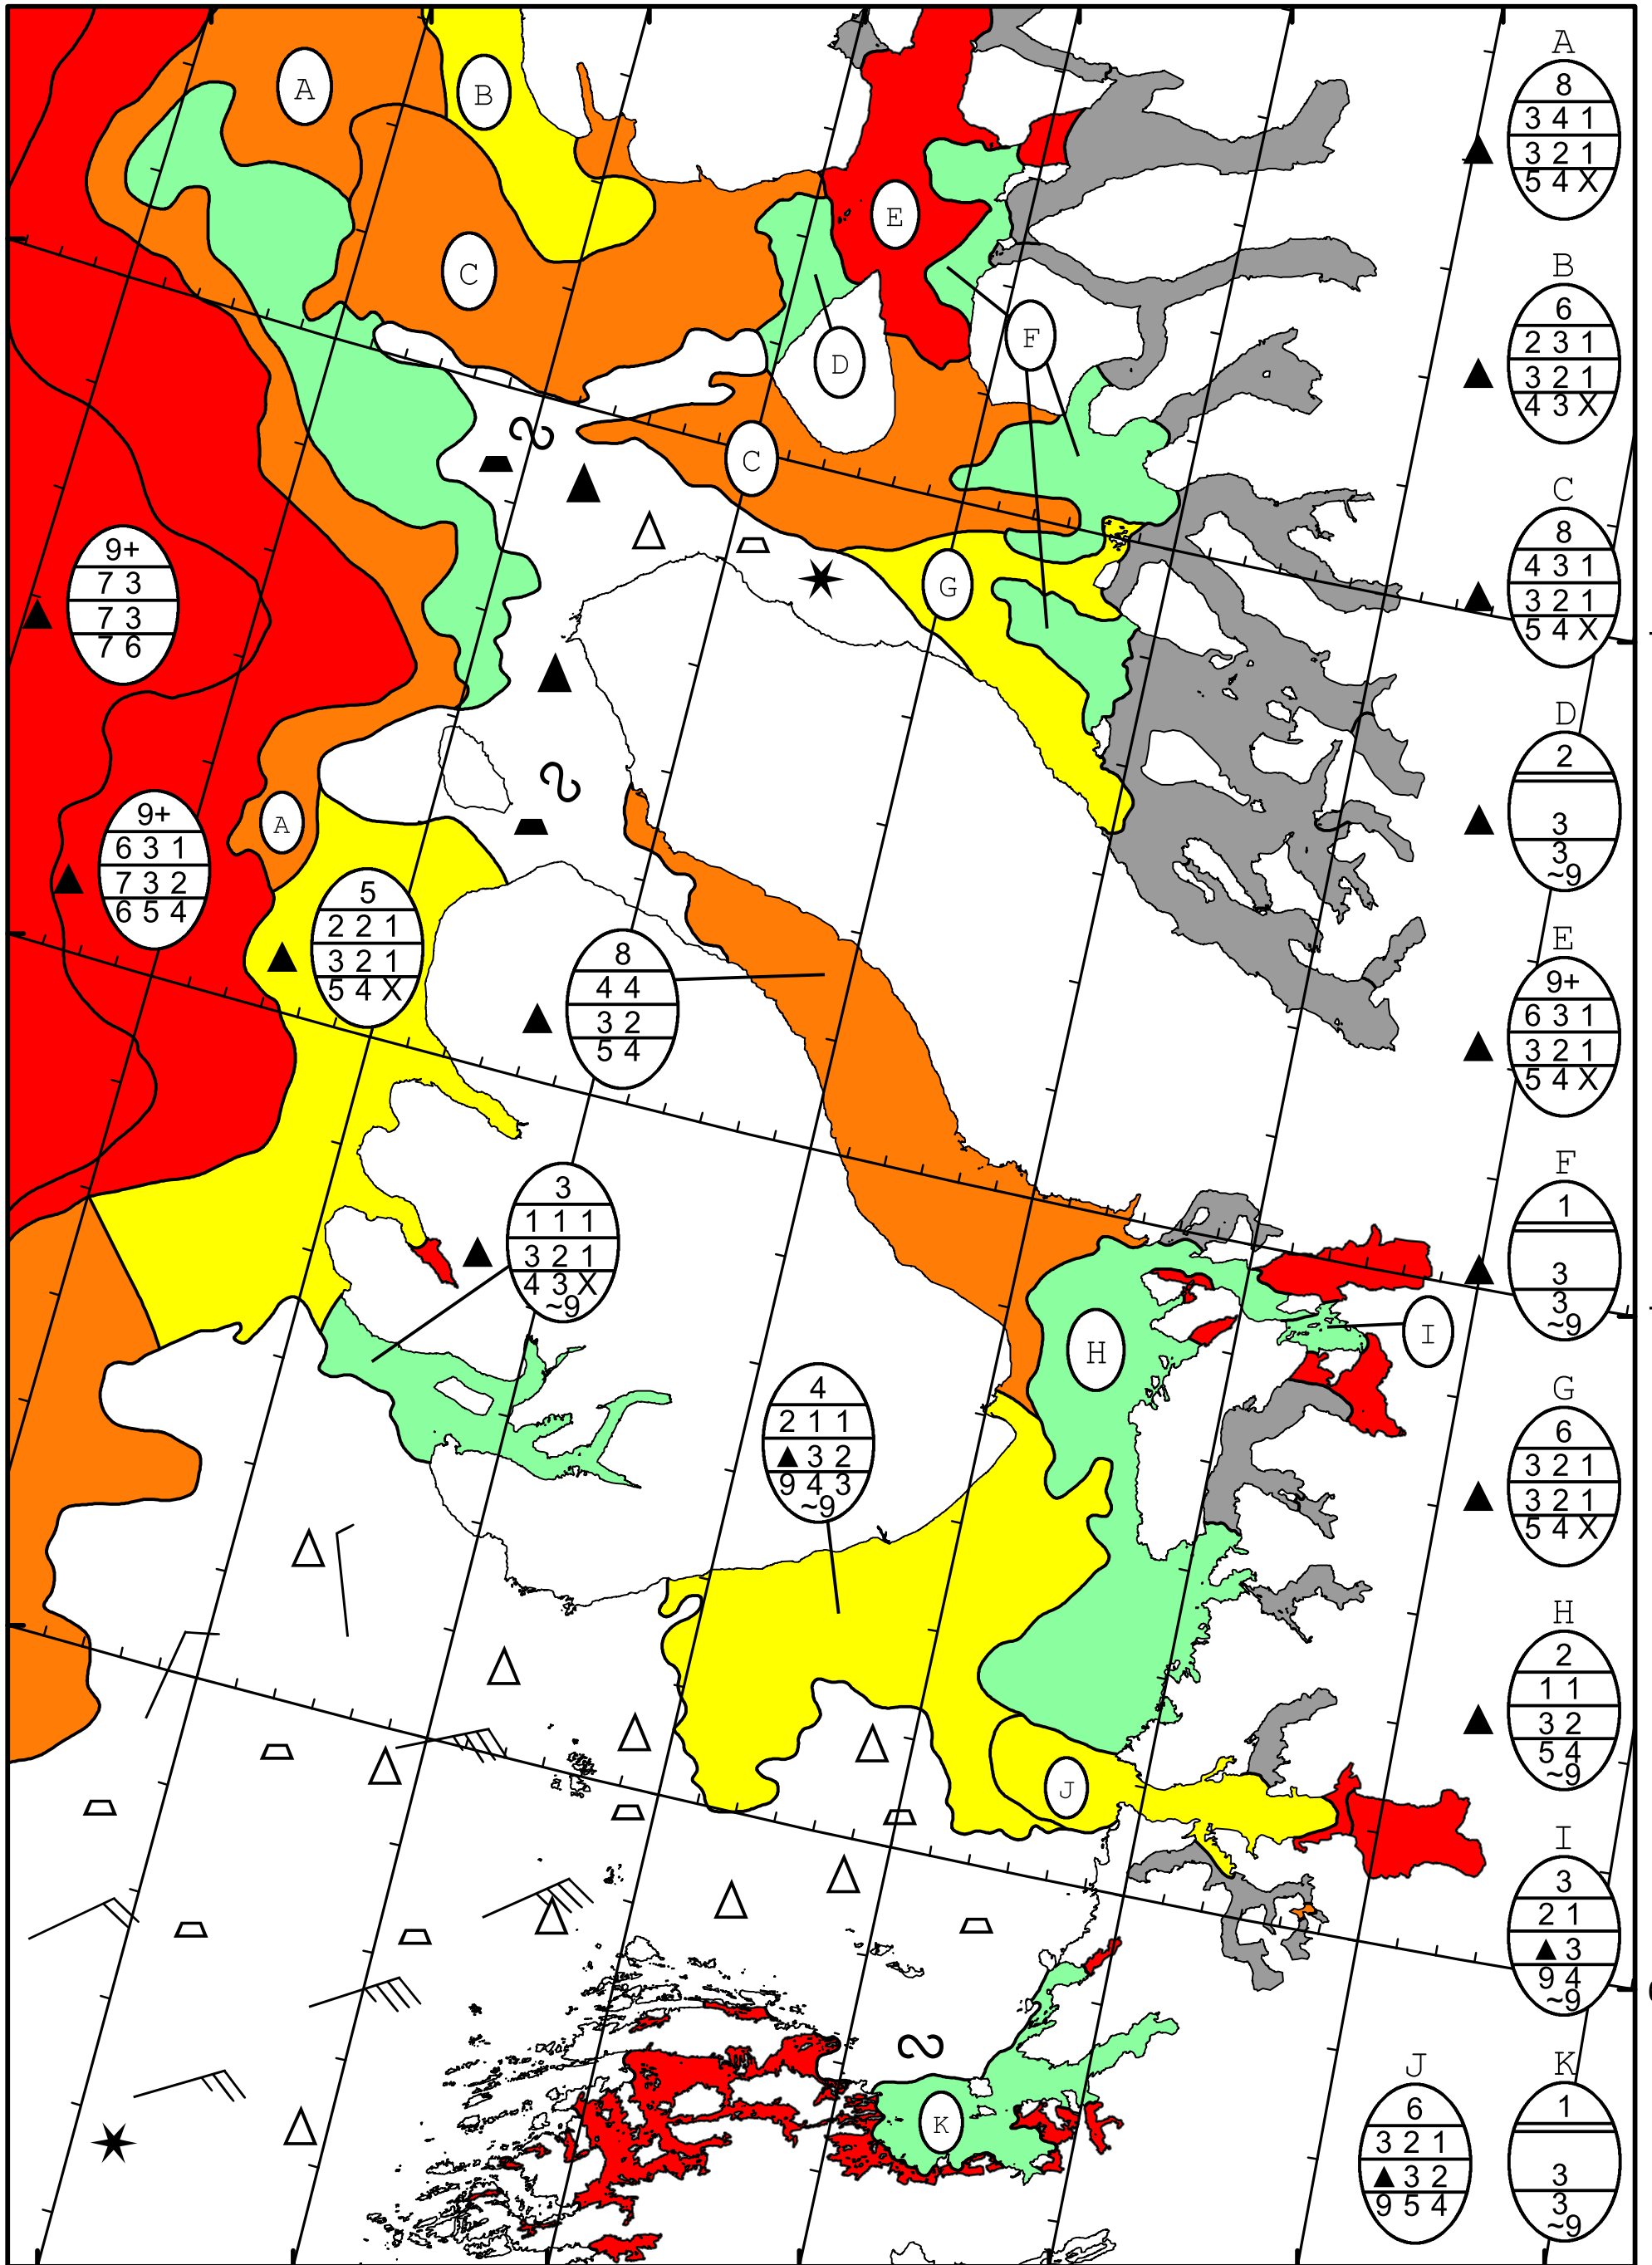

57°W 56°W 55°W 54°W 53°W 52°W 51°W

71°N

70°N

69°N

A  
8  
3 4 1  
3 2 1  
5 4 X

B  
6  
2 3 1  
3 2 1  
4 3 X

C  
8  
4 3 1  
3 2 1  
5 4 X

D  
2

E  
9+  
6 3 1  
3 2 1  
5 4 X

F  
1  
3  
3  
~9

G  
6  
3 2 1  
3 2 1  
5 4 X

H  
2  
1 1  
3 2  
5 4  
~9

I  
3  
2 1  
3  
9 4  
~9

J  
6  
3 2 1  
3 2  
9 5 4

K  
1  
3  
3  
~9

71°N

70°N

69°N

DMI  
Ice Service

West Greenland Ice Chart

Danish Meteorological Institute Valid: 24 January 2020, 10:25 UTC