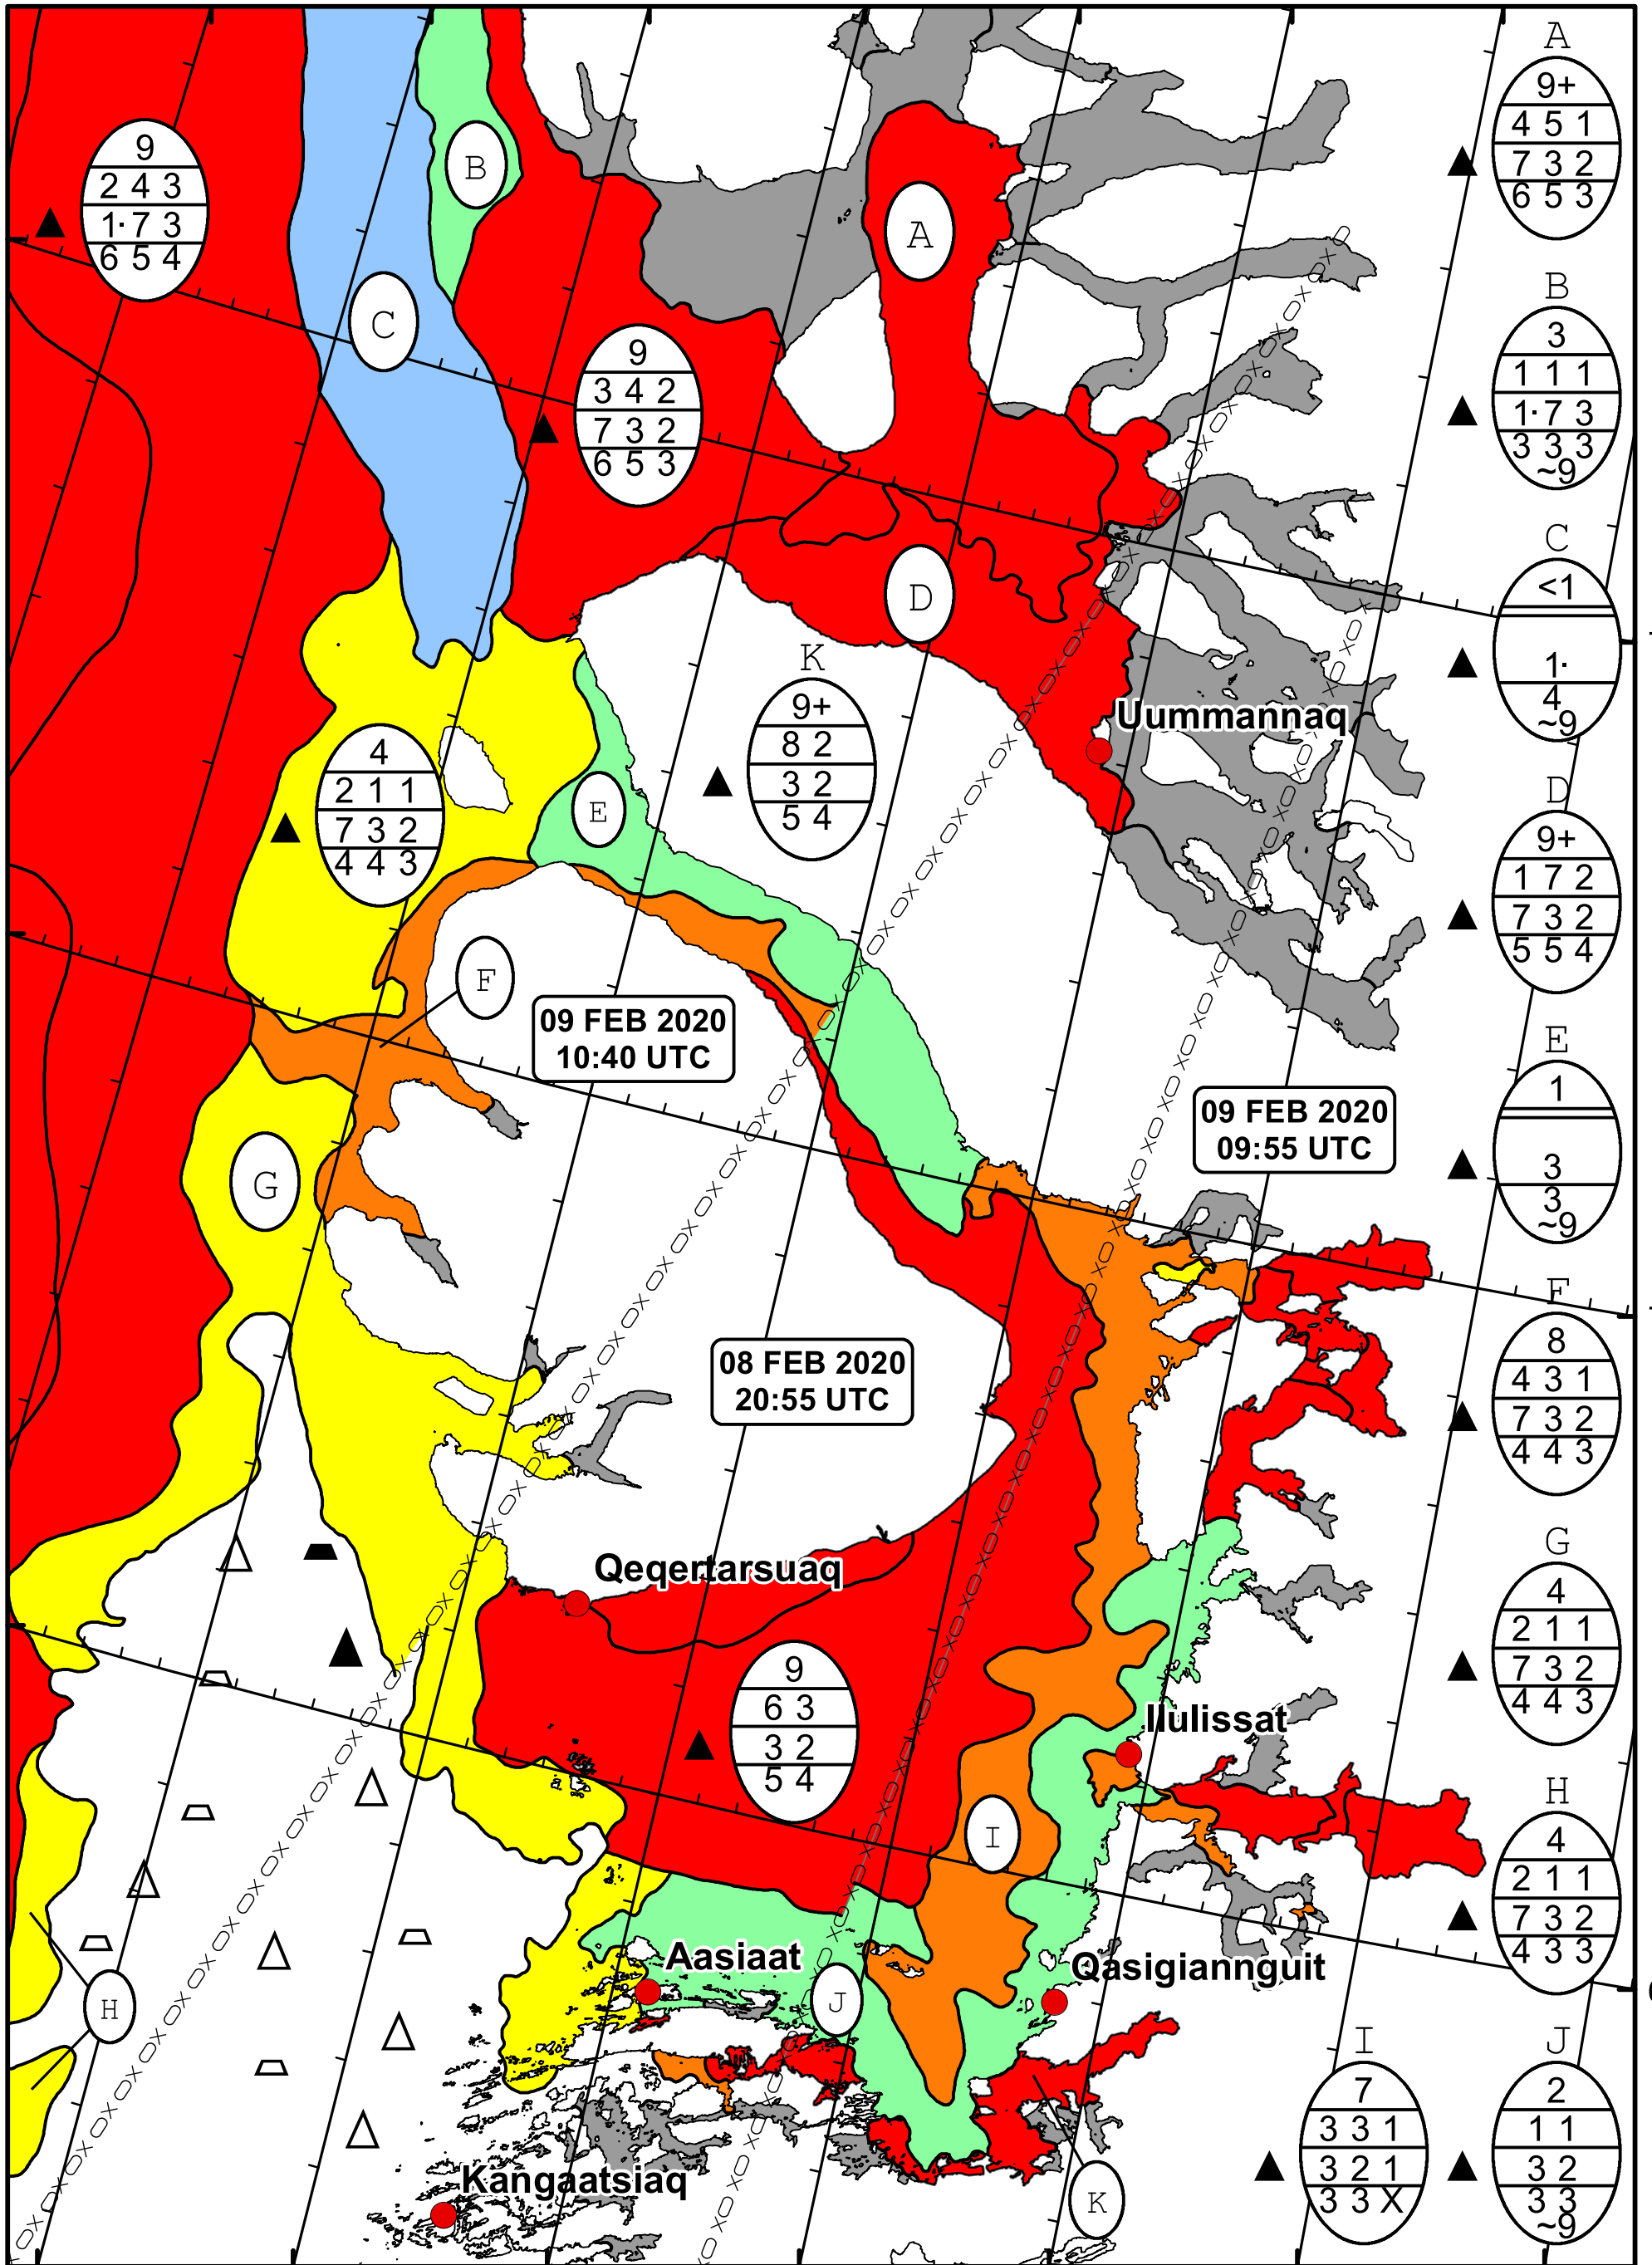

57°W 56°W 55°W 54°W 53°W 52°W 51°W

71°N

70°N

69°N

71°N

70°N

69°N

9
2 4 3
1·7 3
6 5 4

9
3 4 2
7 3 2
6 5 3

9
3 4 2
7 3 2
6 5 3

9+
8 2
3 2
5 4

4
2 1 1
7 3 2
4 4 3

9+
8 2
3 2
5 4

9+
4 5 1
7 3 2
6 5 3

3
1 1 1
1·7 3
3 3 3
~9

<1
1·
4
~9

9+
1 7 2
7 3 2
5 5 4

1
3
3
~9

8
4 3 1
7 3 2
4 4 3

4
2 1 1
7 3 2
4 4 3

4
2 1 1
7 3 2
4 3 3

7
3 3 1
3 2 1
3 3 X

2
1 1
3 2
3 3
~9

09 FEB 2020
10:40 UTC

West Greenland Ice Chart

Danish Meteorological Institute

Valid: 09 February 2020, 10:40 UTC