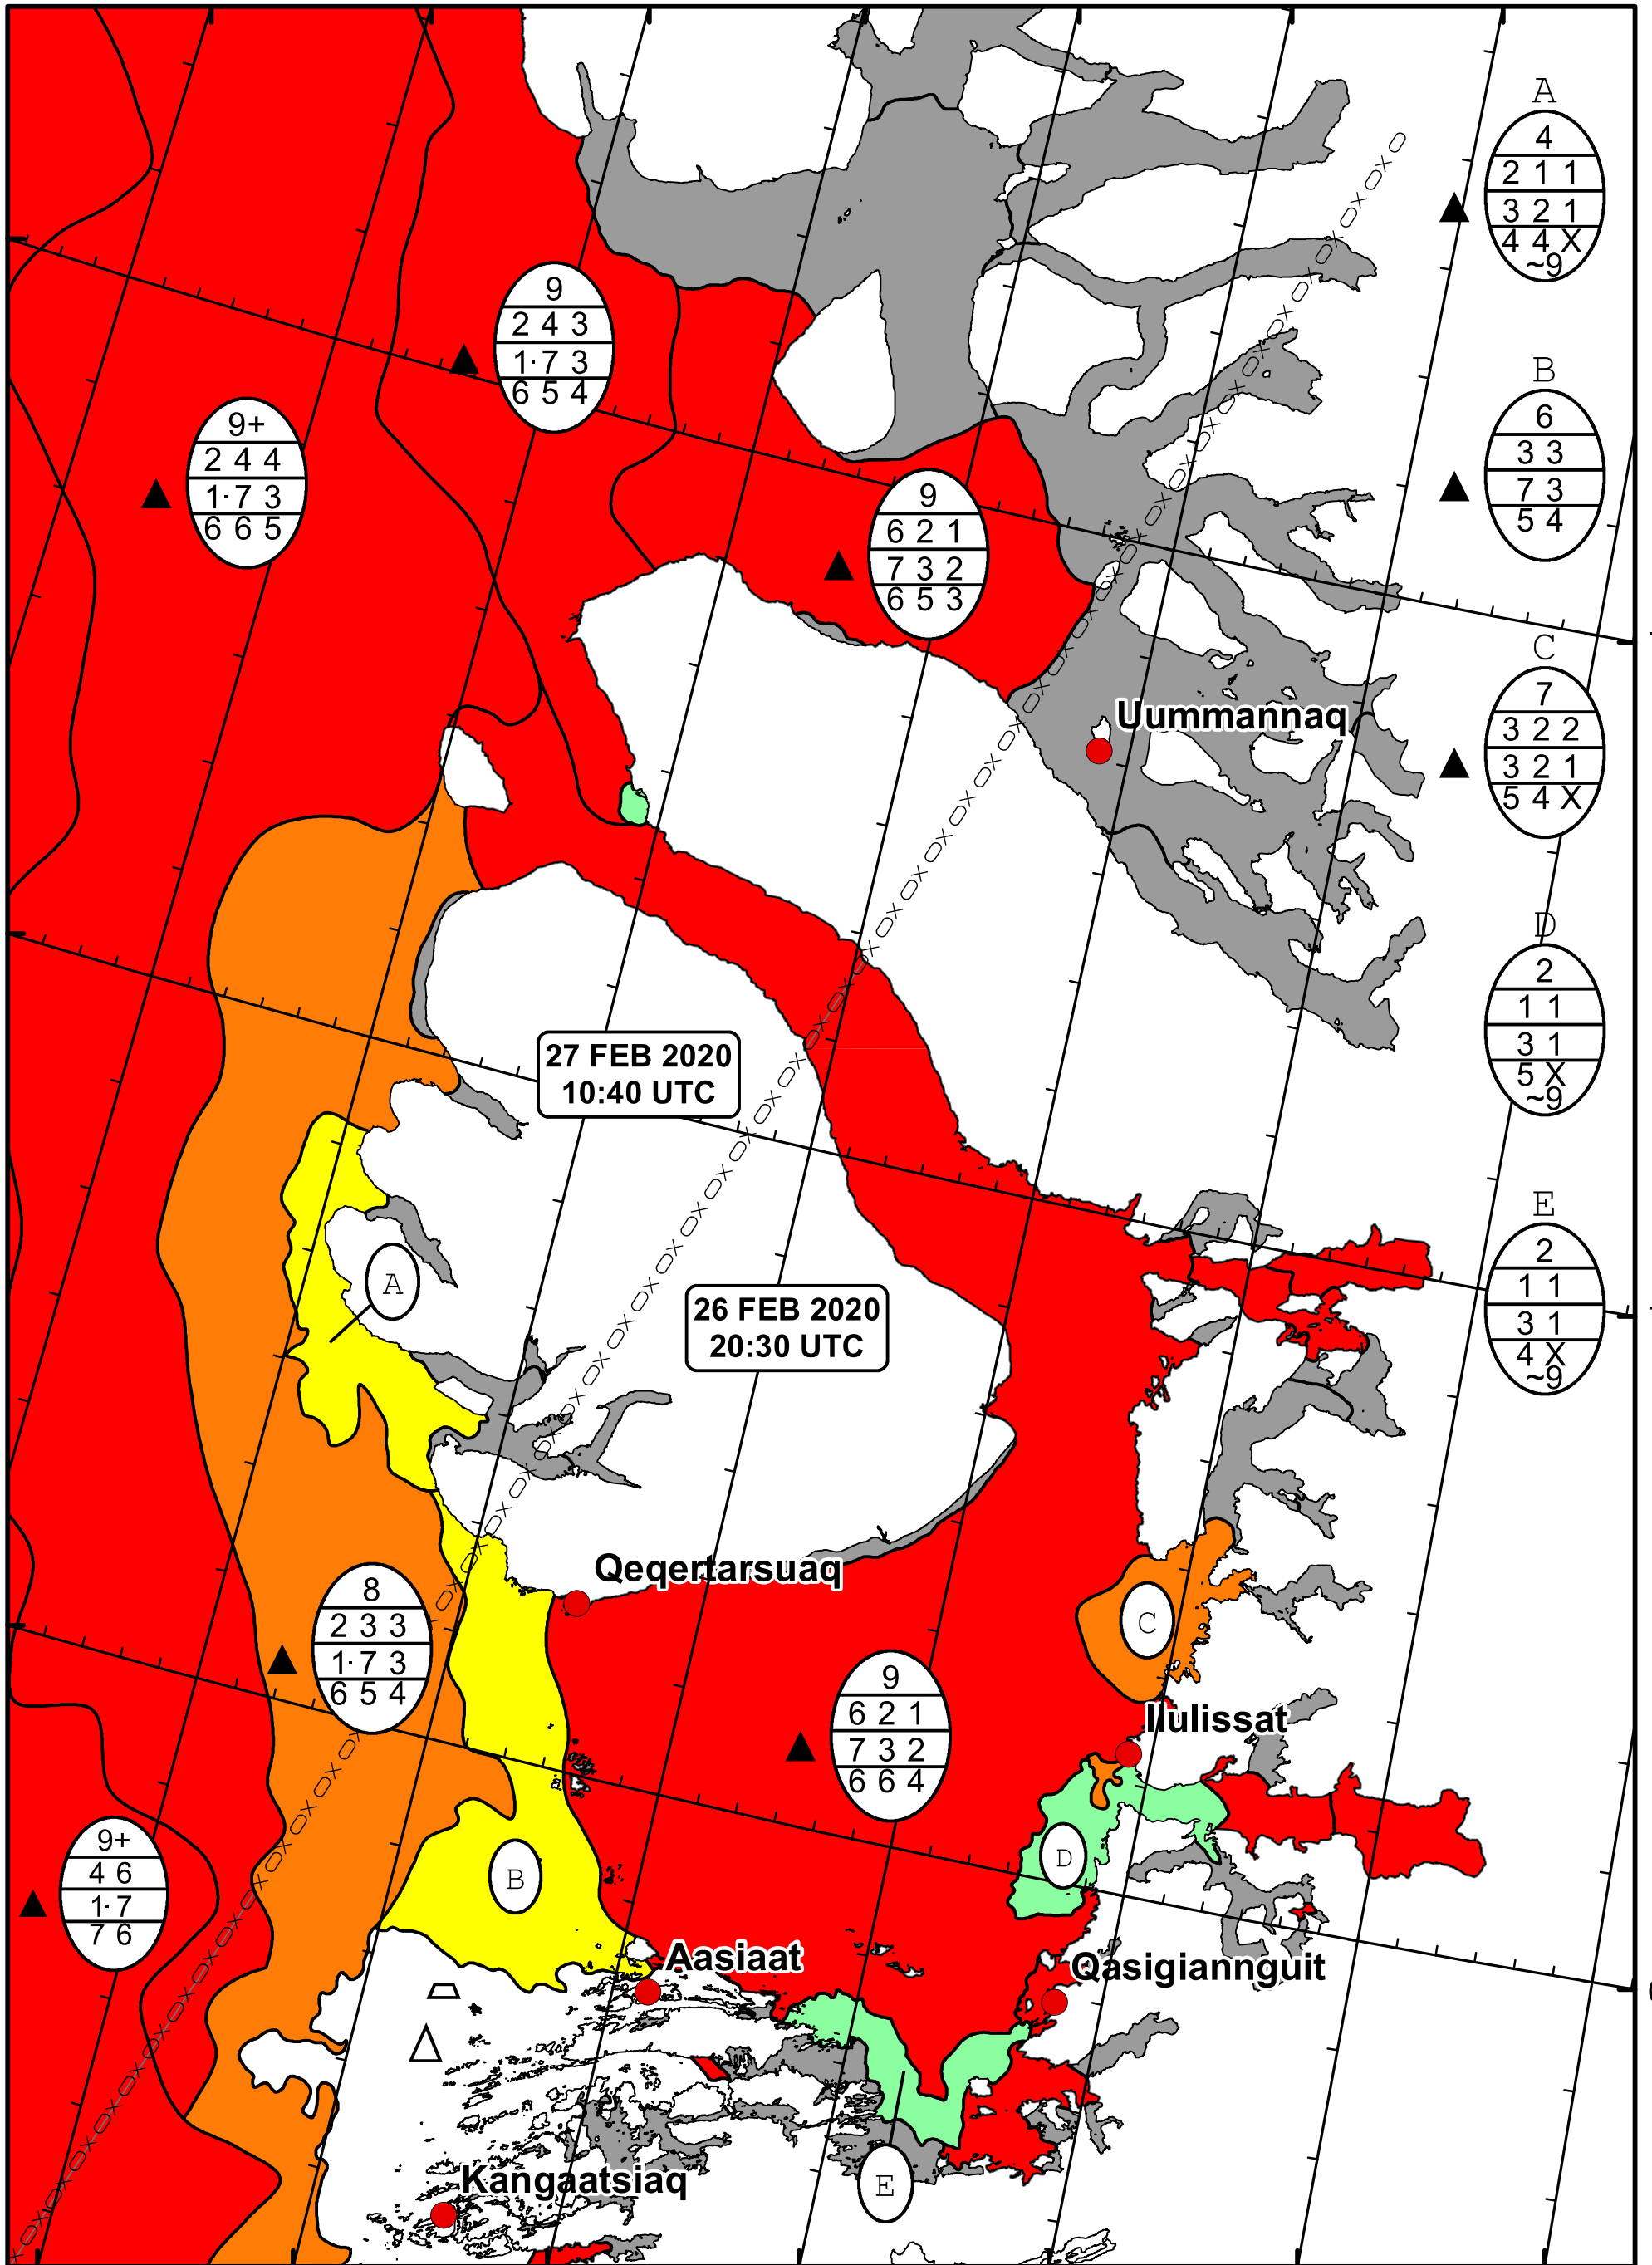

57°W 56°W 55°W 54°W 53°W 52°W 51°W

71°N

70°N

69°N

71°N

70°N

69°N

9
2 4 3
1·7 3
6 5 4

9+
2 4 4
1·7 3
6 6 5

9
6 2 1
7 3 2
6 5 3

A
4
2 1 1
3 2 1
4 4 X
~9

B
6
3 3
7 3
5 4

C
7
3 2 2
3 2 1
5 4 X

D
2
1 1
3 1
5 X
~9

E
2
1 1
3 1
4 X
~9

27 FEB 2020
10:40 UTC

26 FEB 2020
20:30 UTC

8
2 3 3
1·7 3
6 5 4

9
6 2 1
7 3 2
6 6 4

9+
4 6
1·7
7 6

West Greenland Ice Chart

DMI
Ice Service

Danish Meteorological Institute

Valid: 27 February 2020, 10:40 UTC