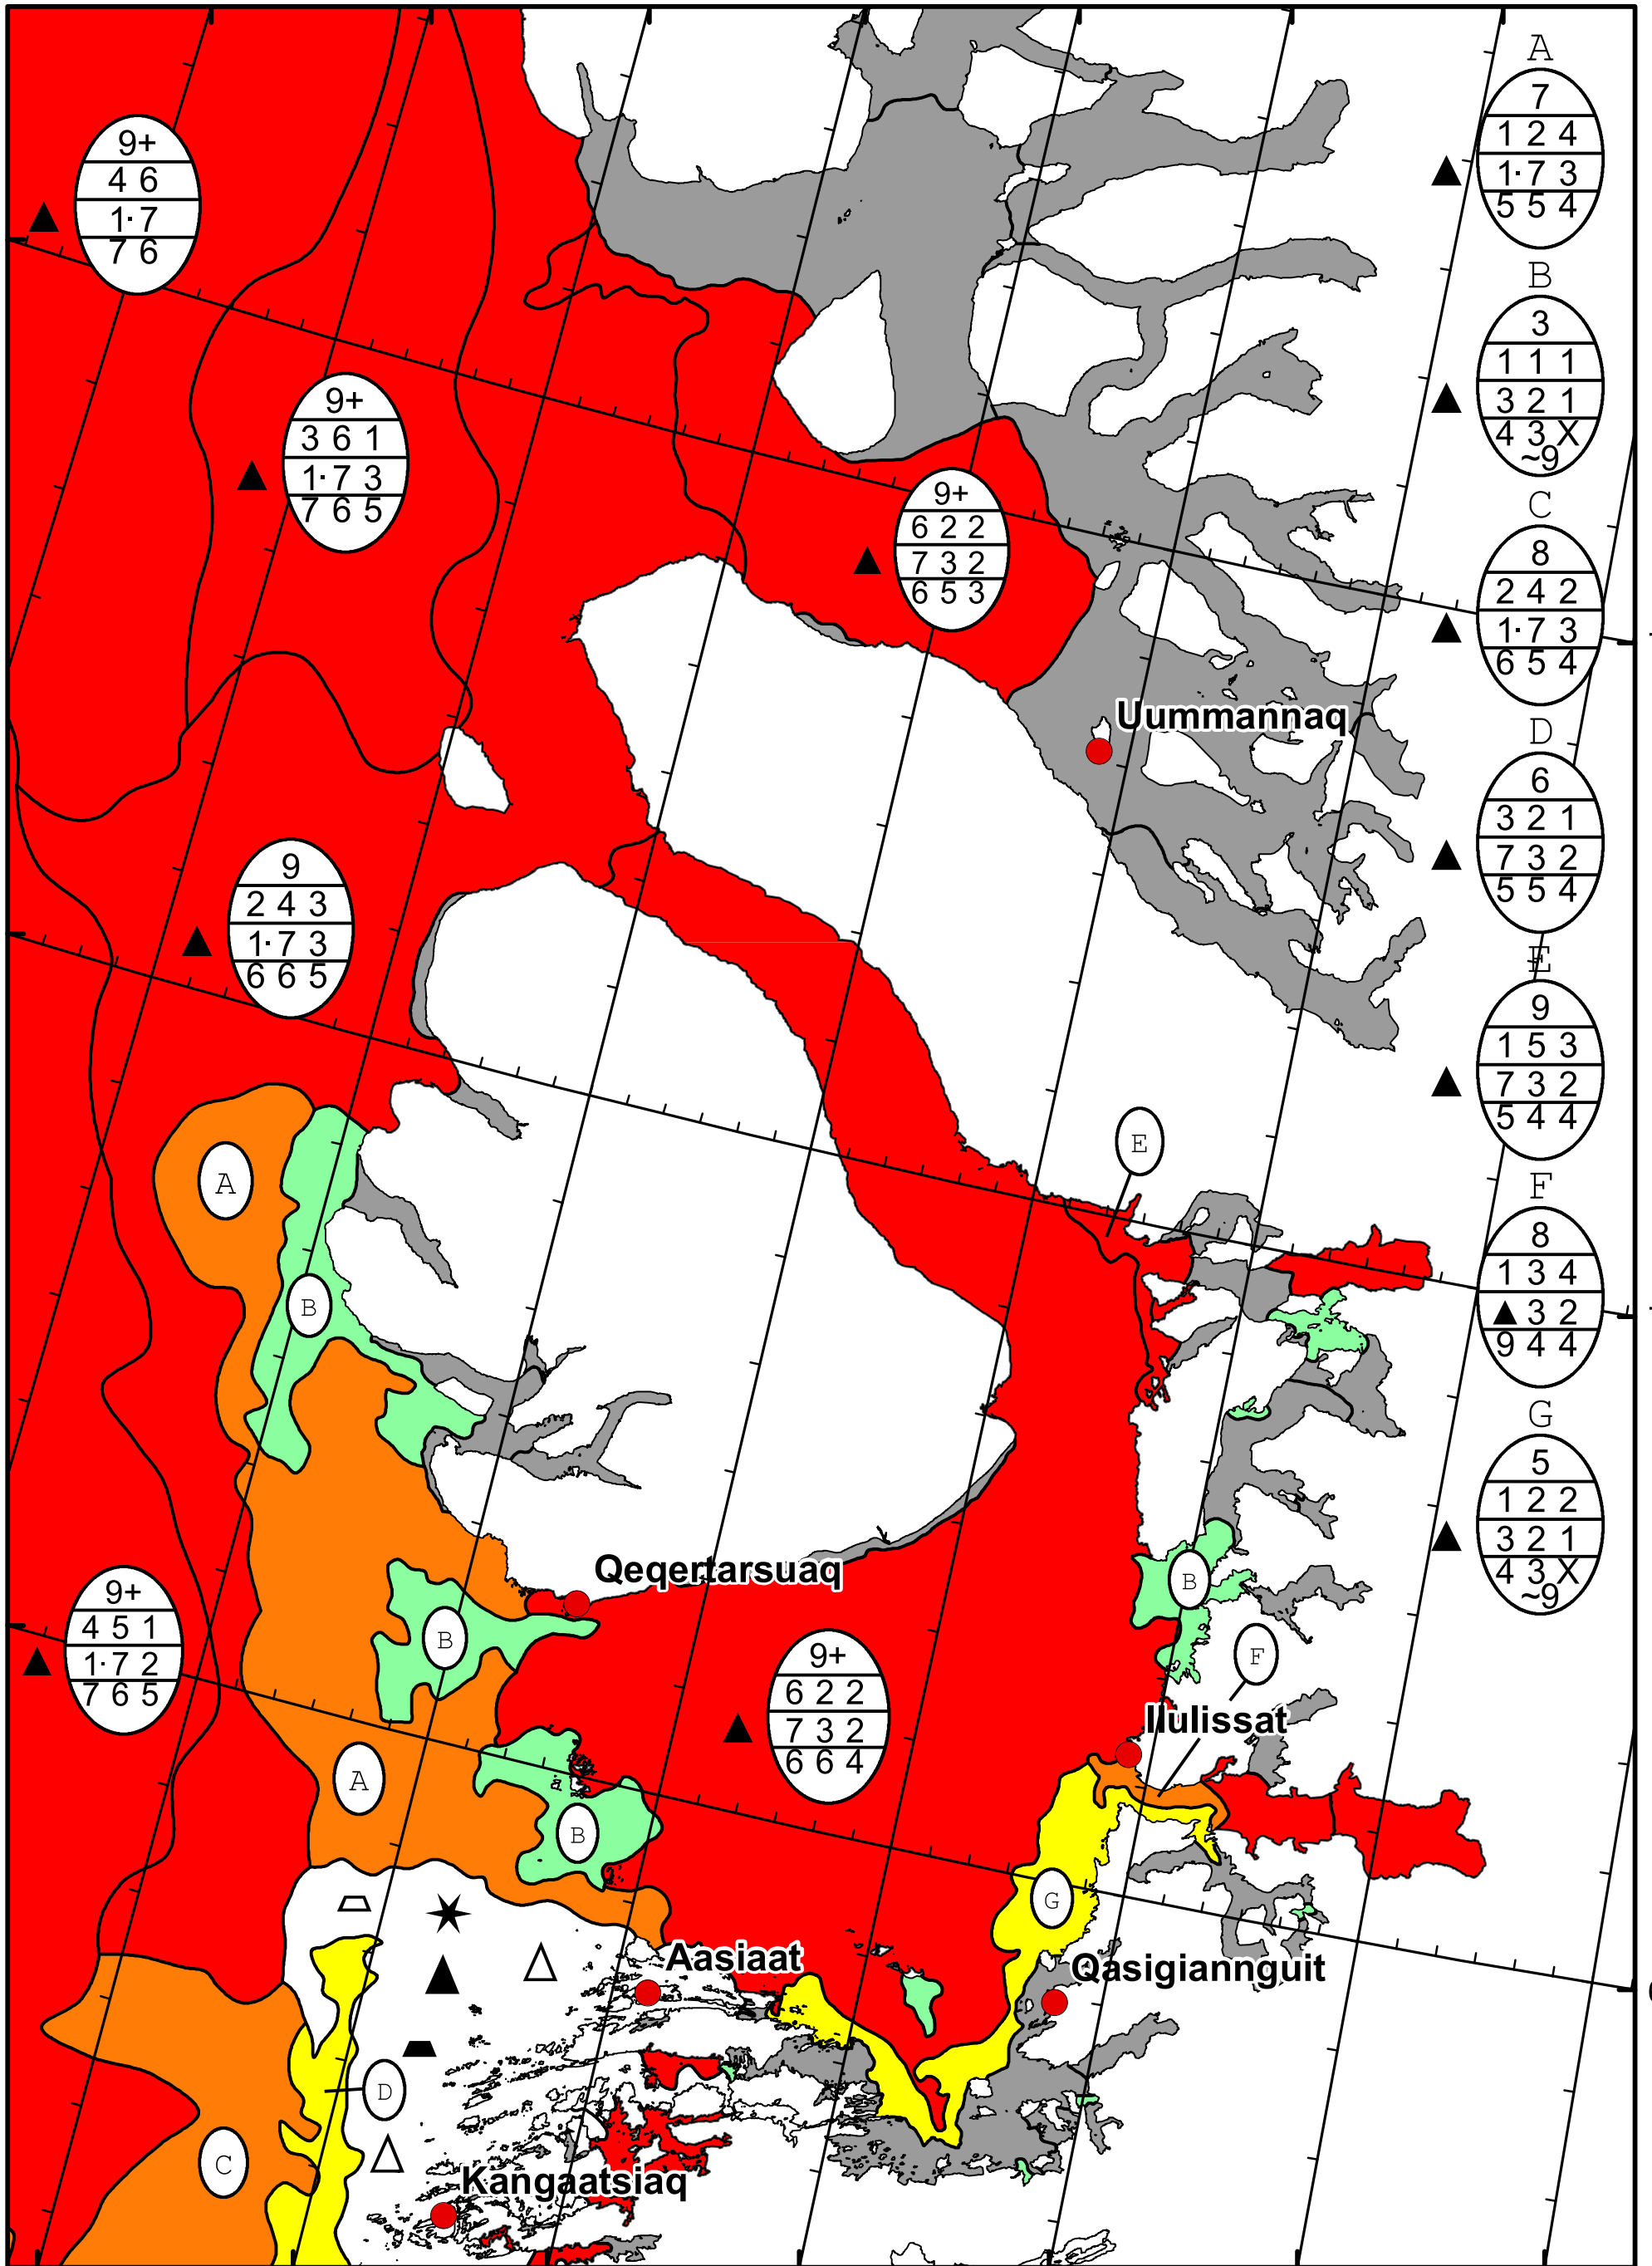

57°W 56°W 55°W 54°W 53°W 52°W 51°W

71°N

70°N

69°N

71°N

70°N

69°N

9+
4 6
1·7
7 6

9+
3 6 1
1·7 3
7 6 5

9+
6 2 2
7 3 2
6 5 3

9
2 4 3
1·7 3
6 6 5

A
7
1 2 4
1·7 3
5 5 4

B
3
1 1 1
3 2 1
4 3 X
~9

C
8
2 4 2
1·7 3
6 5 4

D
6
3 2 1
7 3 2
5 5 4

E
9
1 5 3
7 3 2
5 4 4

F
8
1 3 4
▲ 3 2
9 4 4

G
5
1 2 2
3 2 1
4 3 X
~9

9+
4 5 1
1·7 2
7 6 5

9+
6 2 2
7 3 2
6 6 4

West Greenland Ice Chart

DMI

Ice Service Danish Meteorological Institute

Valid: 29 February 2020, 21:00 UTC