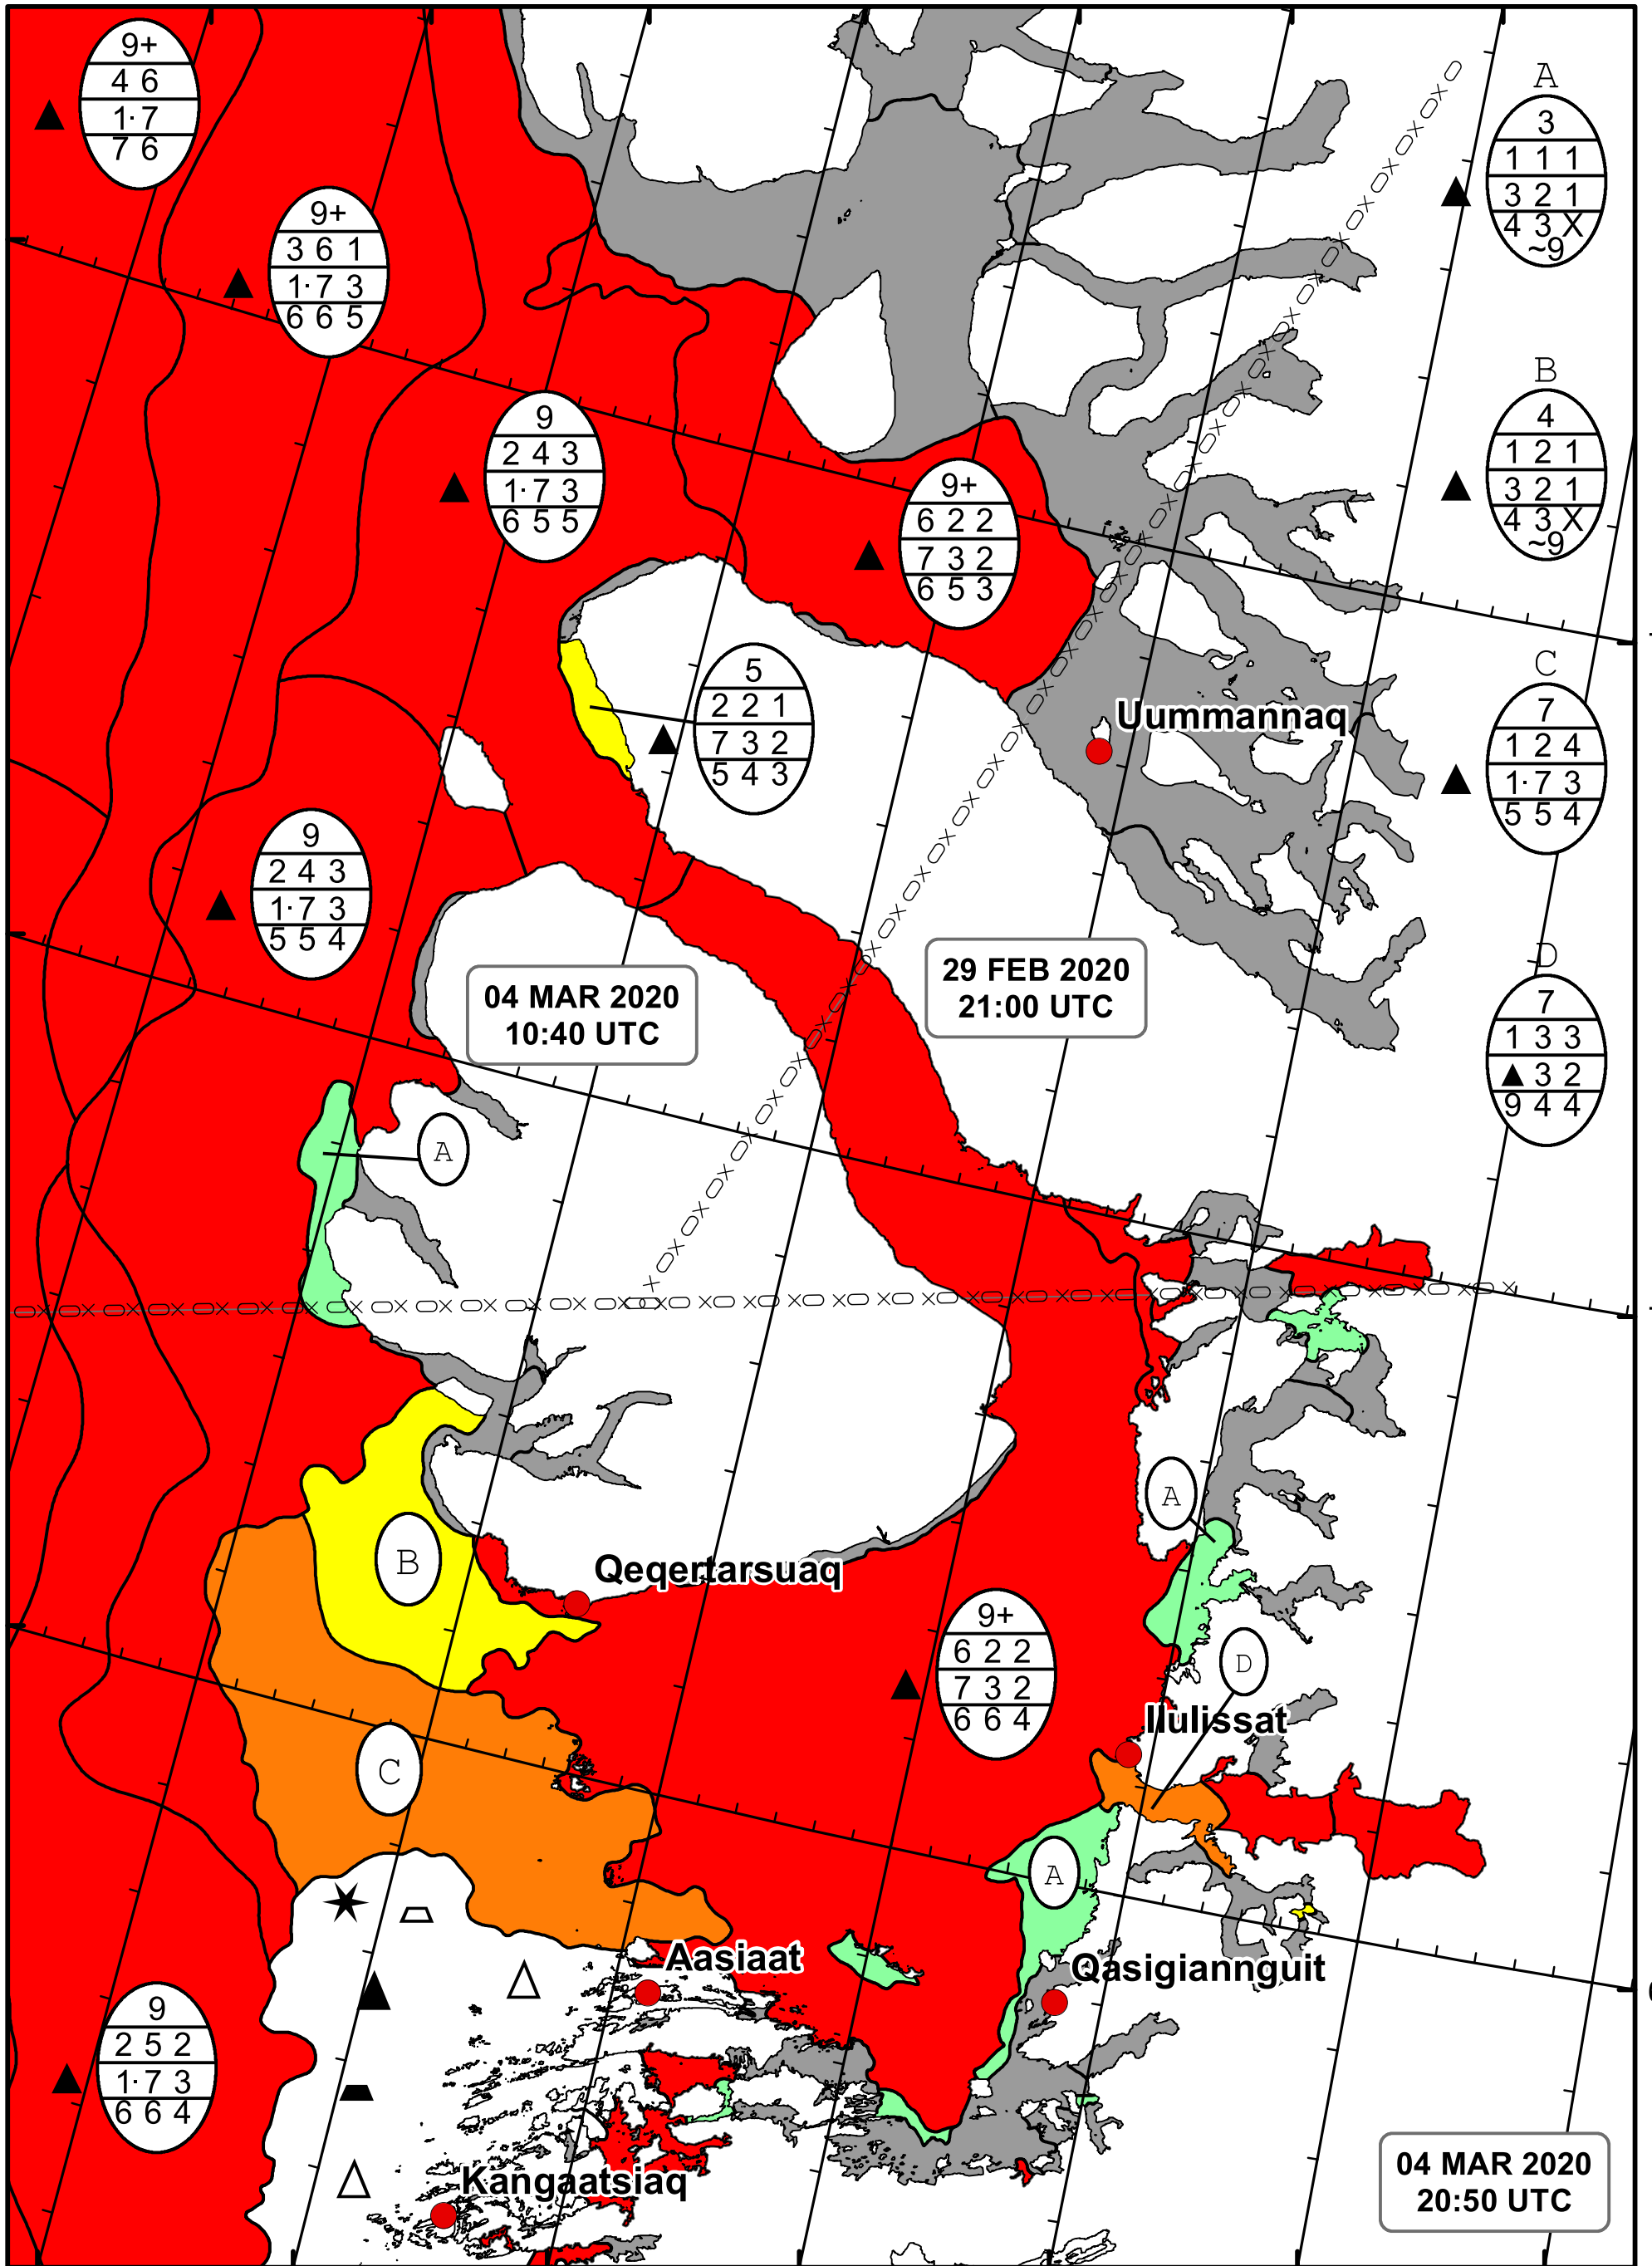

57°W 56°W 55°W 54°W 53°W 52°W 51°W

71°N

70°N

69°N

71°N

70°N

69°N

9+
4 6
1·7
7 6

9+
3 6 1
1·7 3
6 6 5

9
2 4 3
1·7 3
6 5 5

9+
6 2 2
7 3 2
6 5 3

5
2 2 1
7 3 2
5 4 3

9
2 4 3
1·7 3
5 5 4

A
3
1 1 1
3 2 1
4 3 X
~9

B
4
1 2 1
3 2 1
4 3 X
~9

C
7
1 2 4
1·7 3
5 5 4

D
7
1 3 3
▲ 3 2
9 4 4

29 FEB 2020
21:00 UTC

04 MAR 2020
10:40 UTC

04 MAR 2020
20:50 UTC

DMU
Ice Service

West Greenland Ice Chart

Danish Meteorological Institute

Valid: 04 March 2020, 20:50 UTC