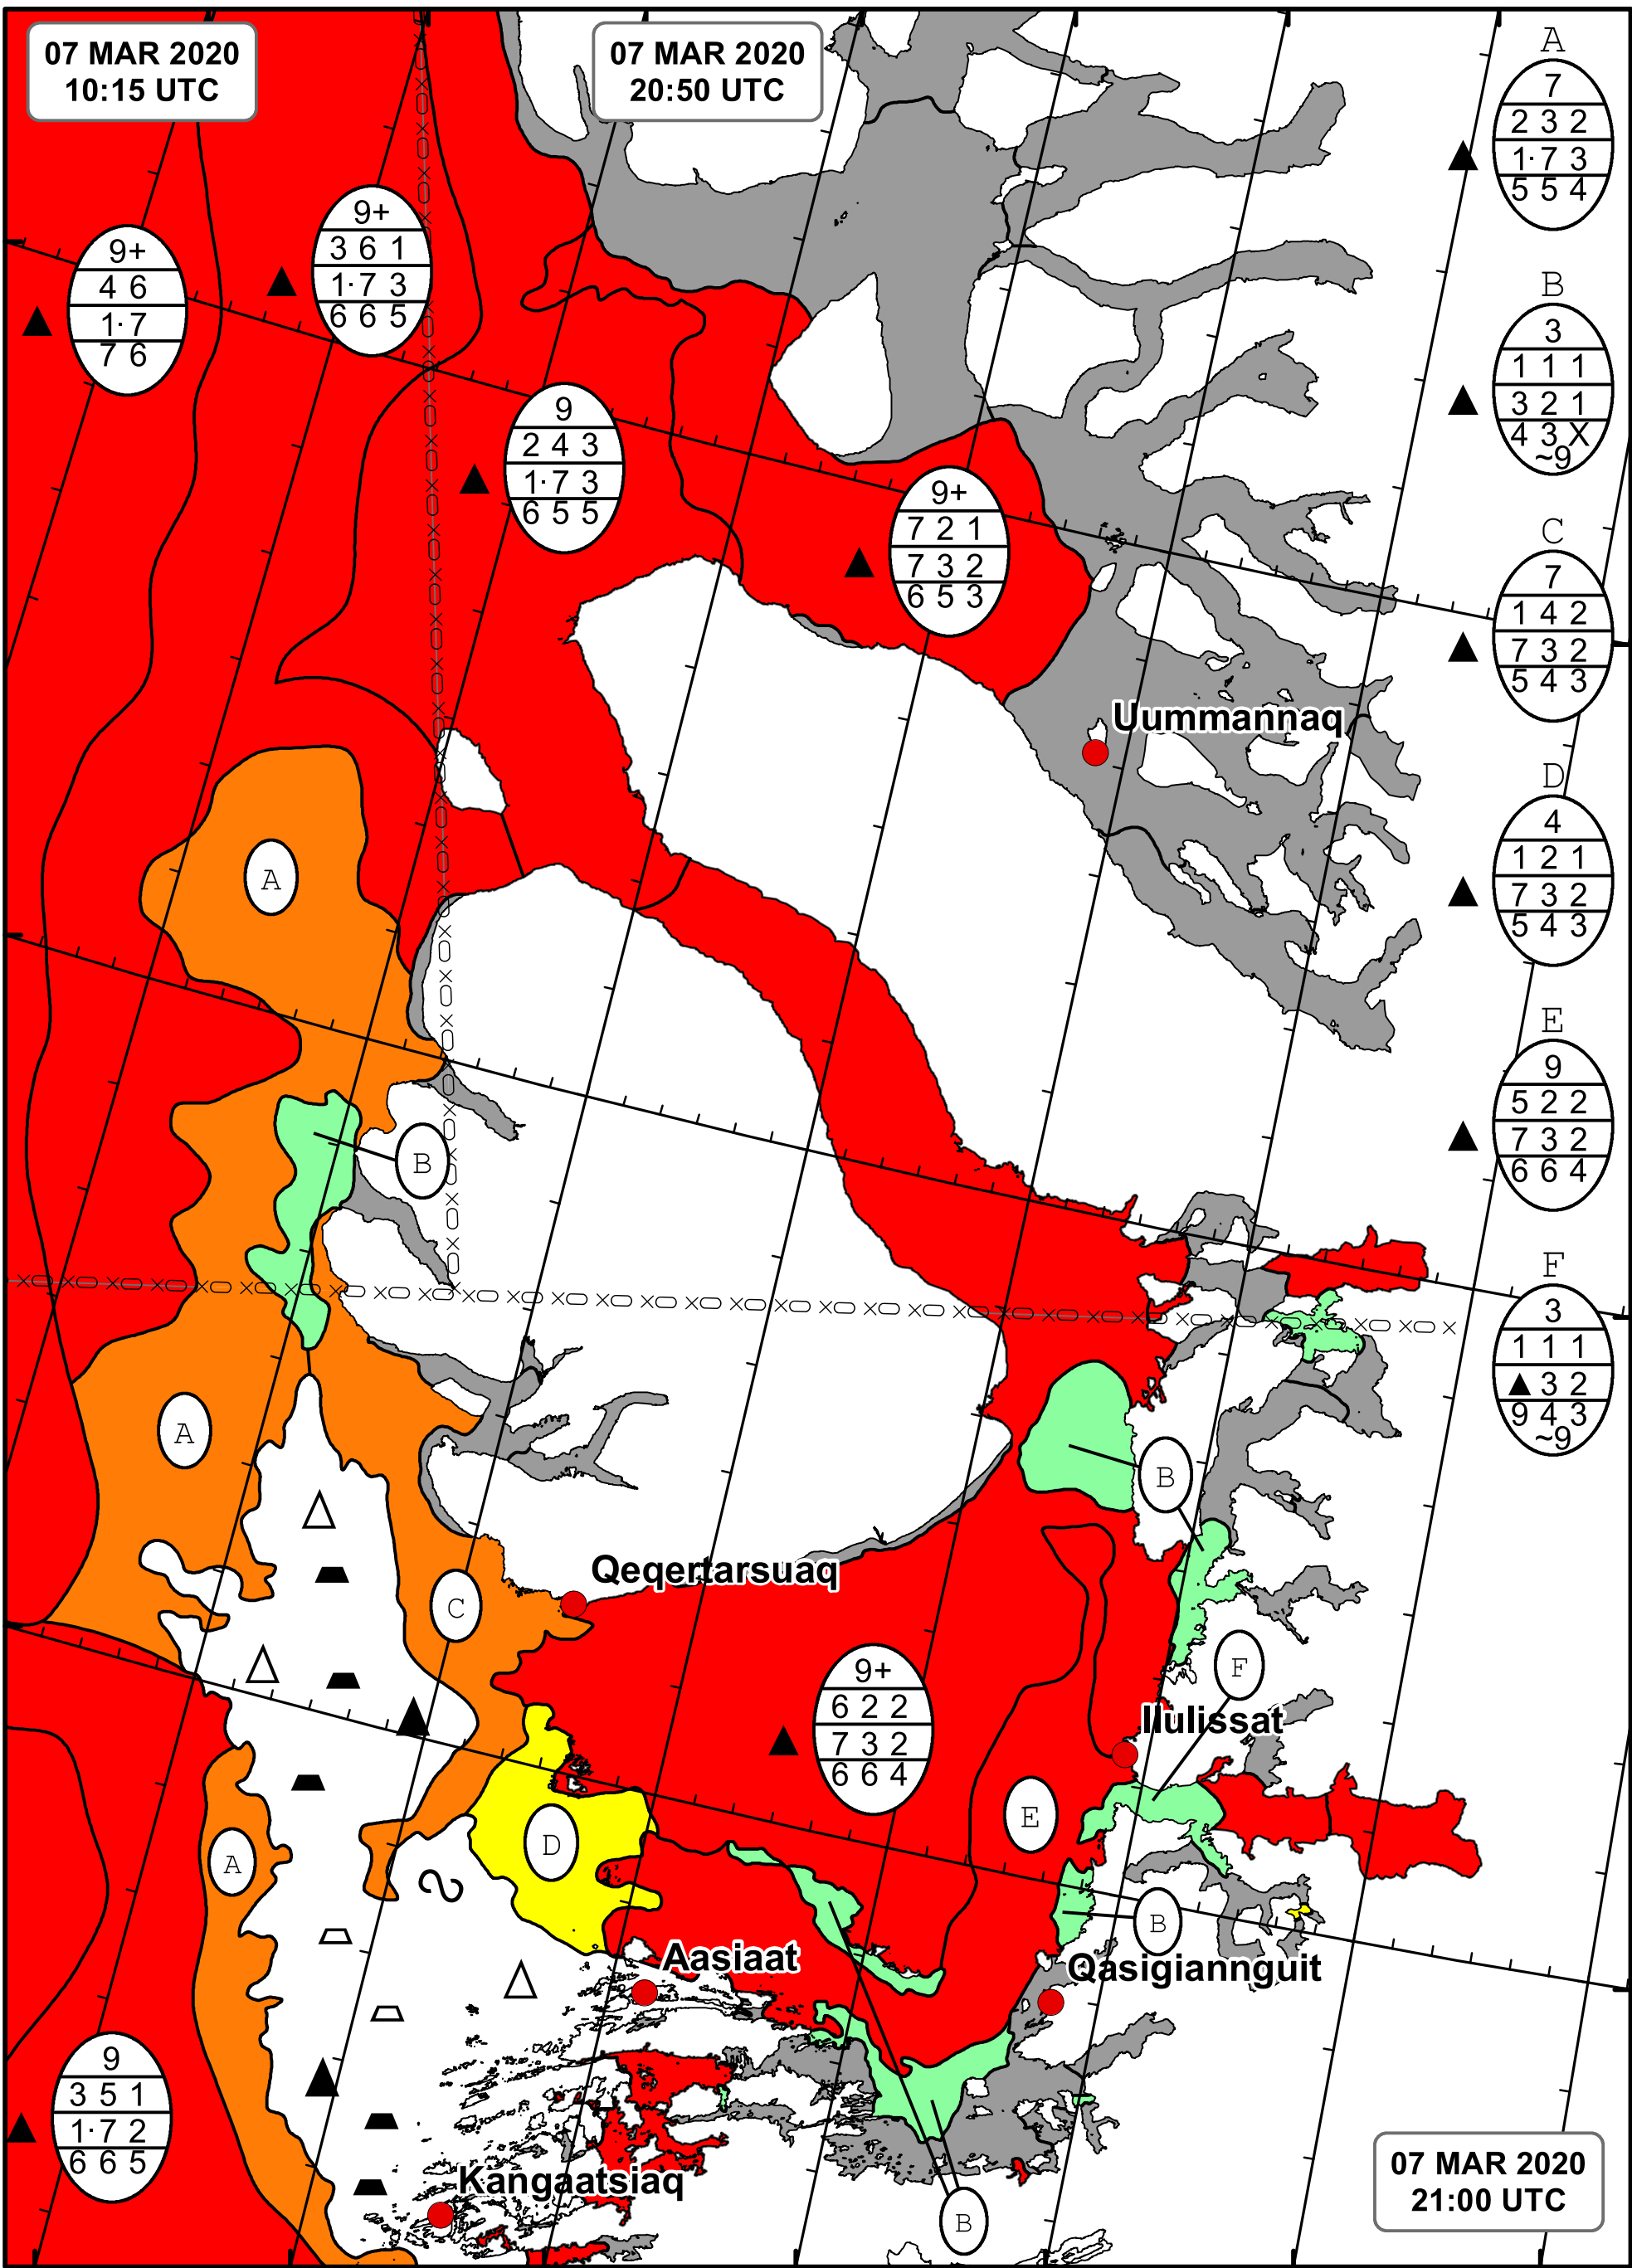

57°W 56°W 55°W 54°W 53°W 52°W 51°W

07 MAR 2020
10:15 UTC

07 MAR 2020
20:50 UTC

71°N

71°N

70°N

70°N

69°N

69°N

9+
4 6
1.7
7 6

9+
3 6 1
1.7 3
6 6 5

9
2 4 3
1.7 3
6 5 5

9+
7 2 1
7 3 2
6 5 3

A
7
2 3 2
1.7 3
5 5 4

B
3
1 1 1
3 2 1
4 3 X
~9

C
7
1 4 2
7 3 2
5 4 3

D
4
1 2 1
7 3 2
5 4 3

E
9
5 2 2
7 3 2
6 6 4

F
3
1 1 1
▲ 3 2
9 4 3
~9

9
3 5 1
1.7 2
6 6 5

9+
6 2 2
7 3 2
6 6 4

07 MAR 2020
21:00 UTC

DM I
Ice Service

West Greenland Ice Chart

Danish Meteorological Institute

Valid: 07 March 2020, 21:00 UTC