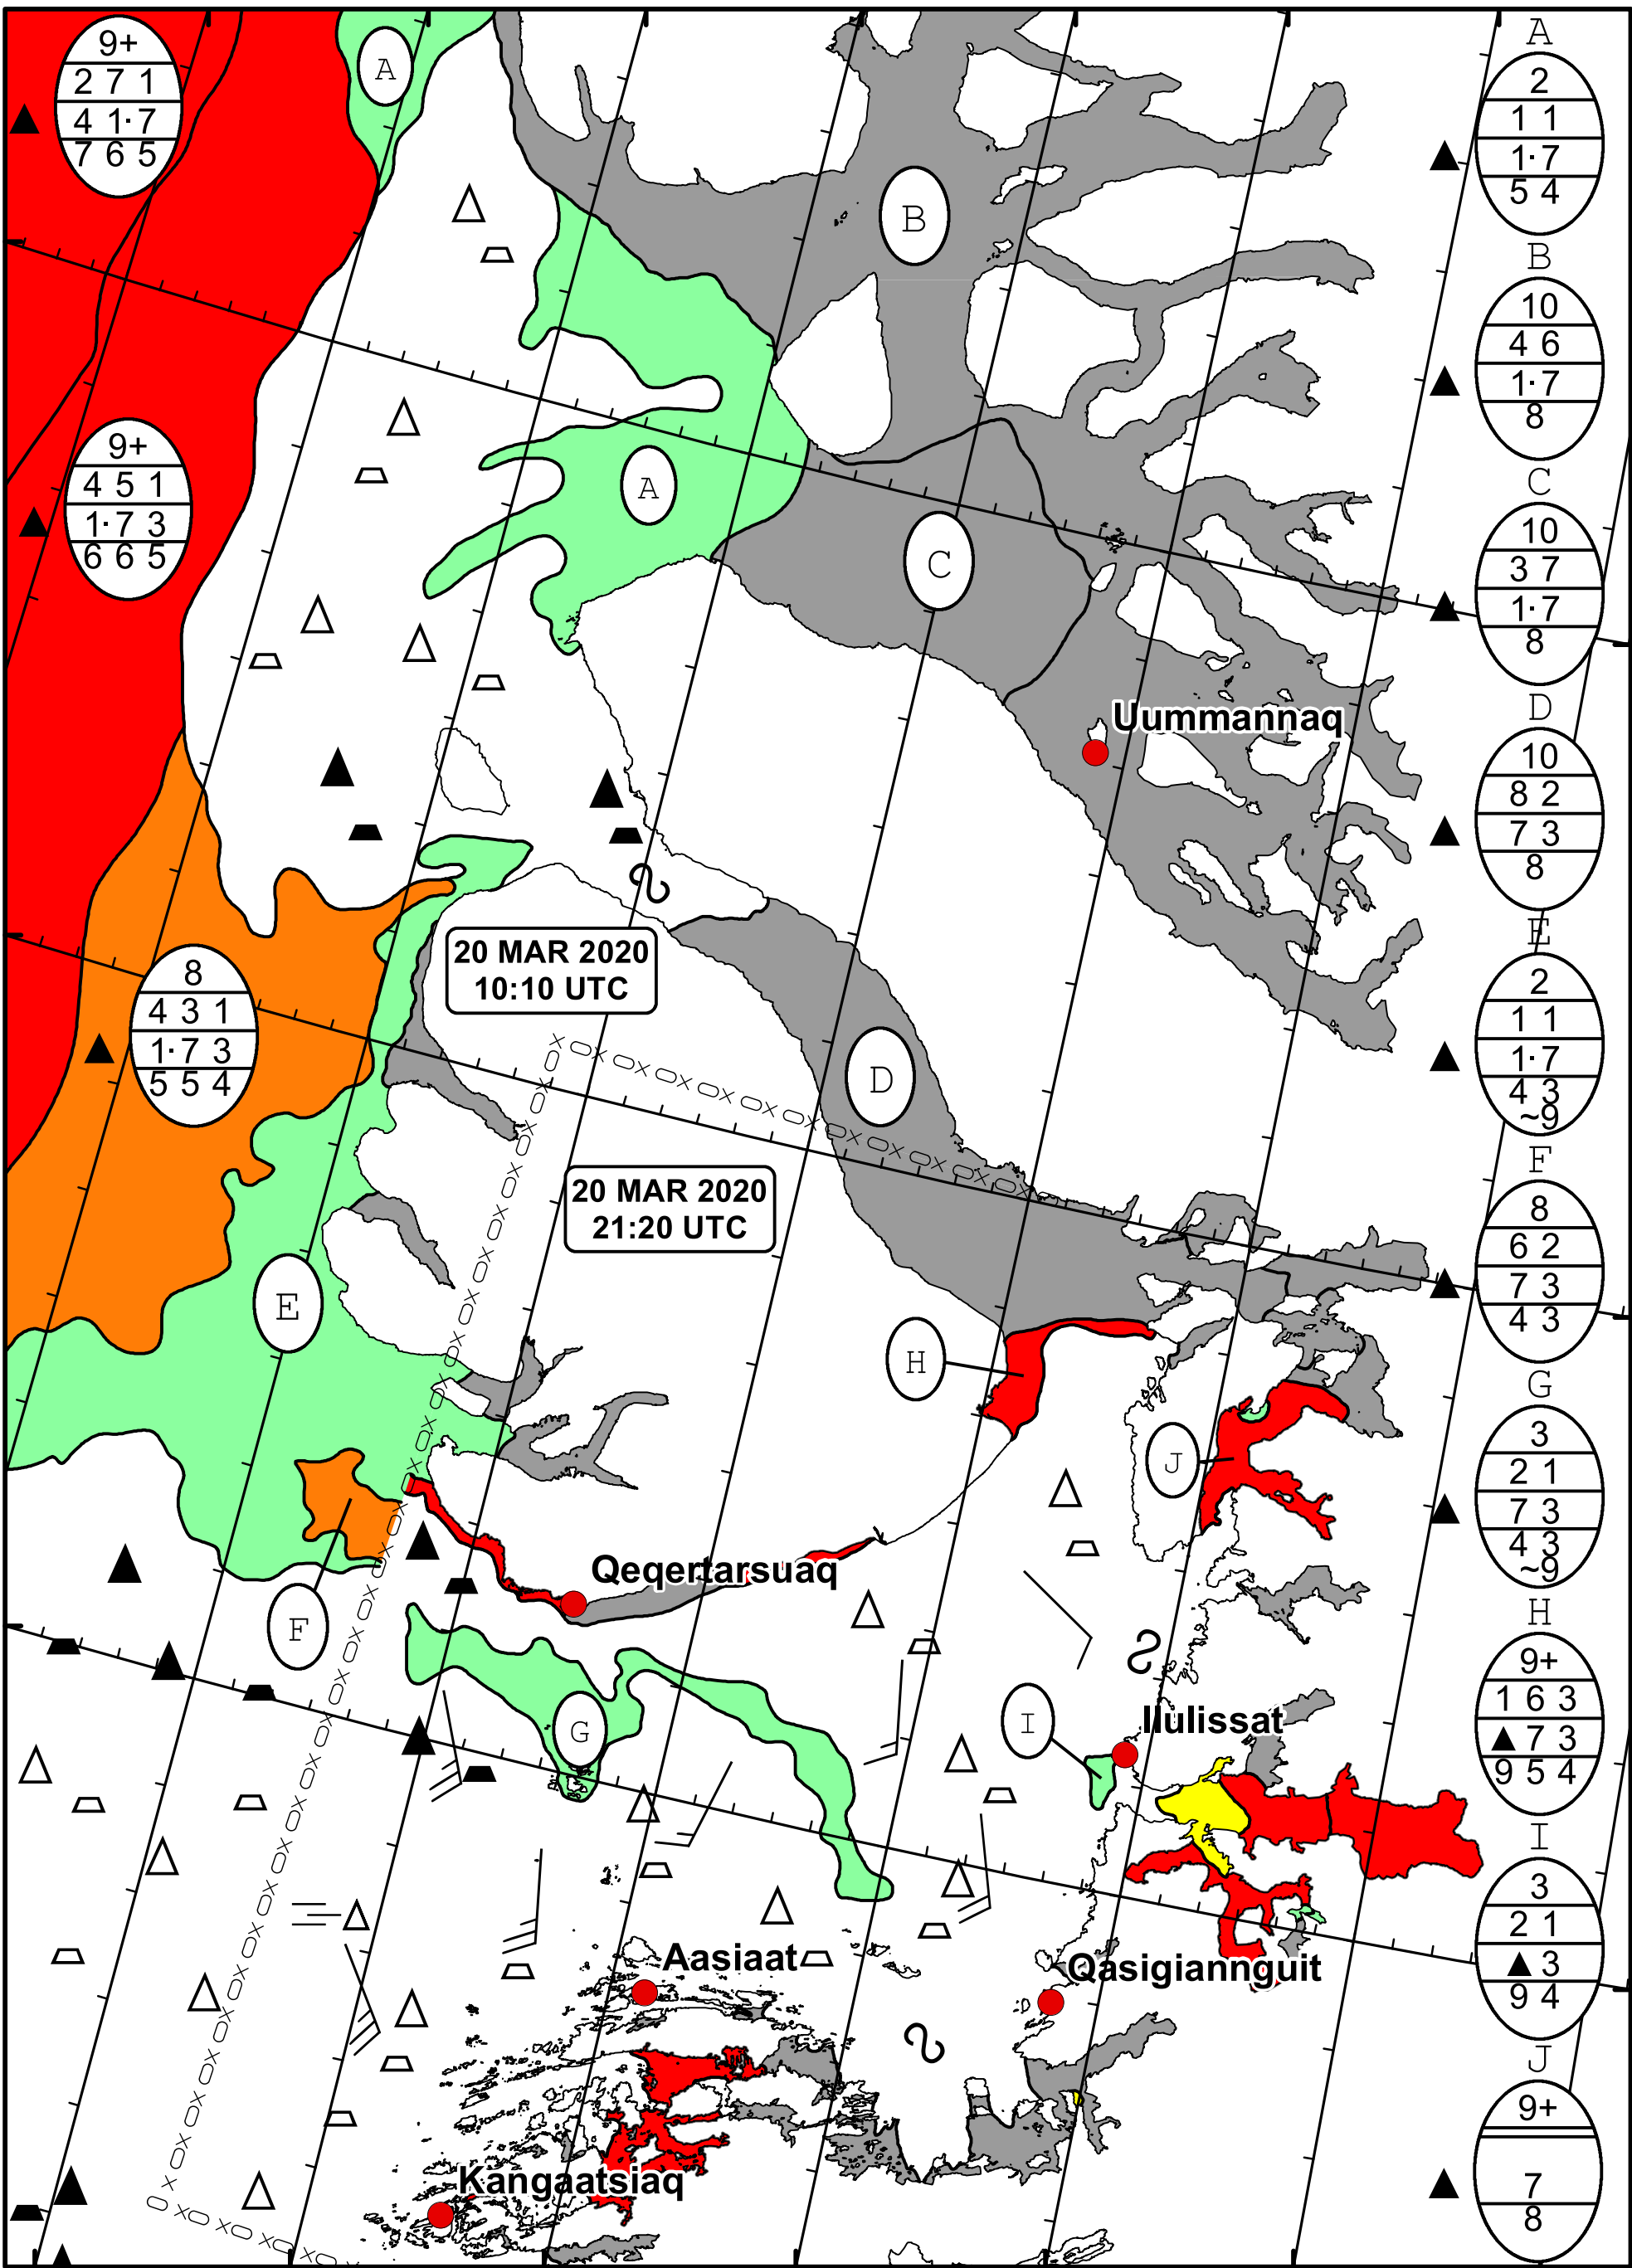

57°W 56°W 55°W 54°W 53°W 52°W 51°W

71°N

70°N

69°N

71°N

70°N

69°N

9+
2 7 1
4 1.7
7 6 5

9+
4 5 1
1.7 3
6 6 5

8
4 3 1
1.7 3
5 5 4

20 MAR 2020
10:10 UTC

20 MAR 2020
21:20 UTC

A
2
1 1
1.7
5 4

B
10
4 6
1.7
8

C
10
3 7
1.7
8

D
10
8 2
7 3
8

E
2
1 1
1.7
4 3
~9

F
8
6 2
7 3
4 3

G
3
2 1
7 3
4 3
~9

H
9+
1 6 3
▲ 7 3
9 5 4

I
3
2 1
▲ 3
9 4

J
9+
7
8