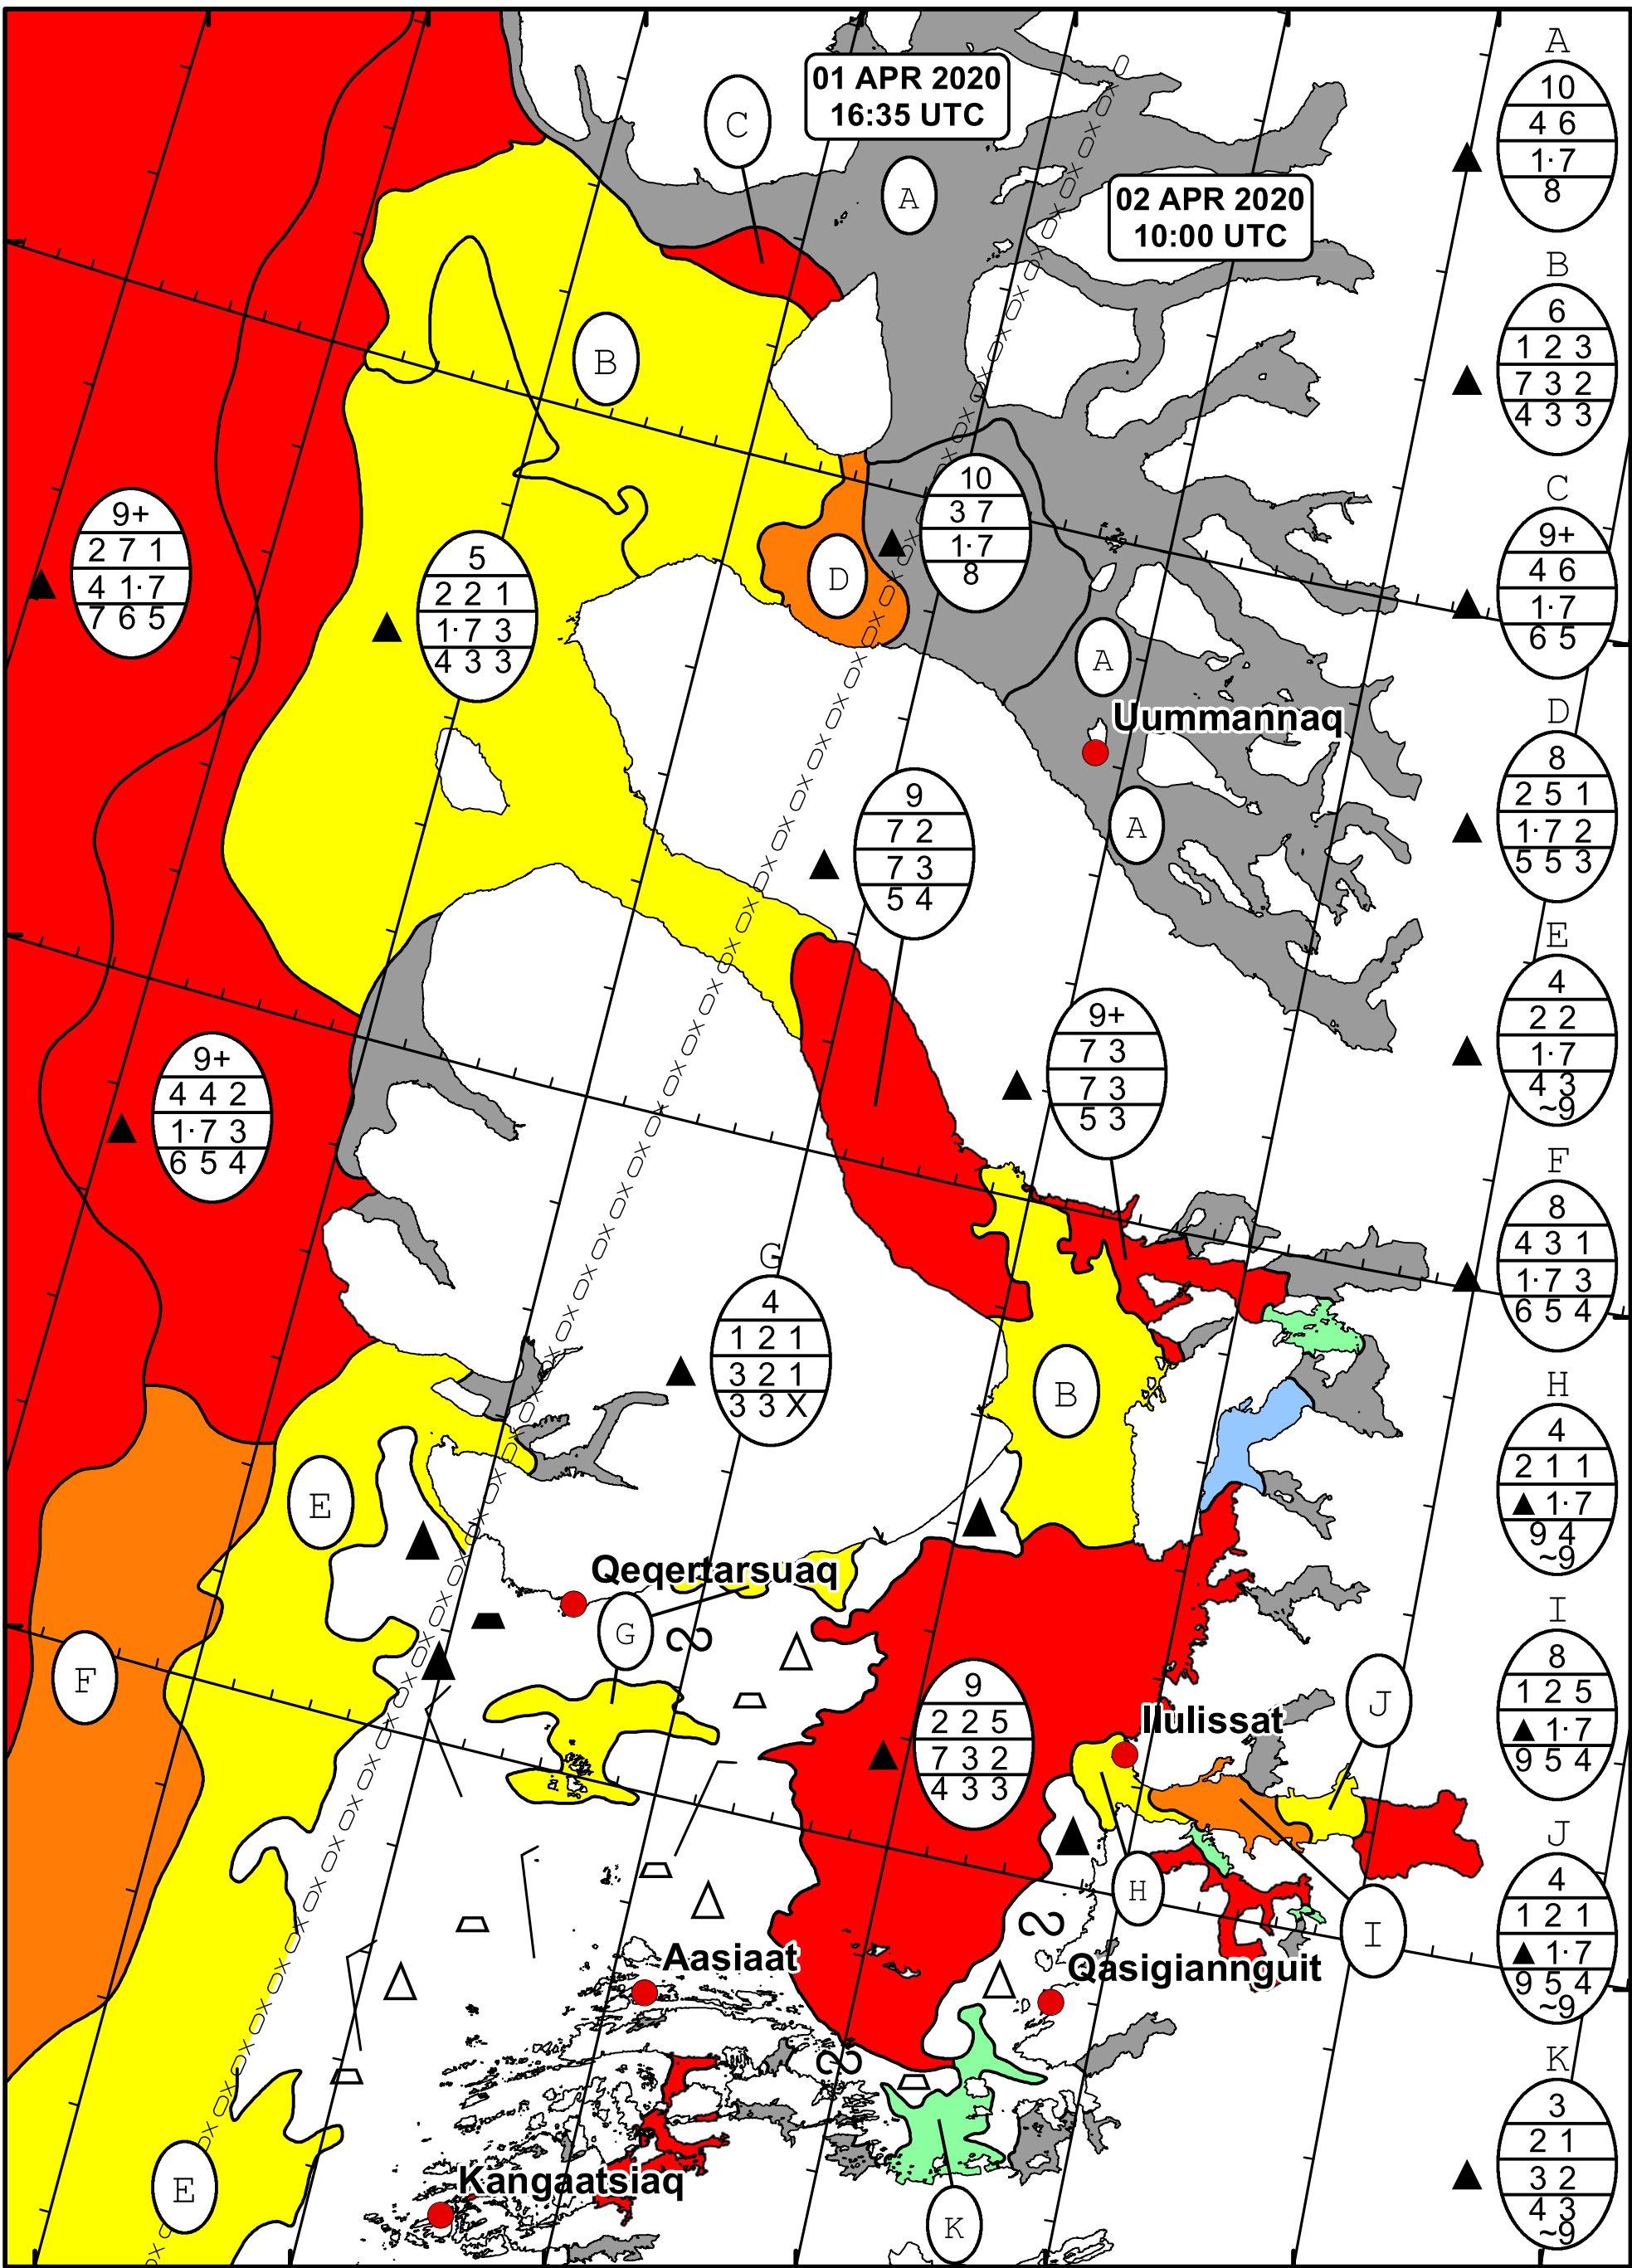

57°W 56°W 55°W 54°W 53°W 52°W 51°W

71°N

70°N

69°N

71°N

70°N

69°N

01 APR 2020  
16:35 UTC

02 APR 2020  
10:00 UTC

A
10
4 6
1.7
8

B
6
1 2 3
7 3 2
4 3 3

C
9+
4 6
1.7
6 5

D
8
2 5 1
1.7 2
5 5 3

E
4
2 2
1.7
4 3
~9

F
8
4 3 1
1.7 3
6 5 4

H
4
2 1 1
▲ 1.7
9 4
~9

I
8
1 2 5
▲ 1.7
9 5 4

J
4
1 2 1
▲ 1.7
9 5 4
~9

K
3
2 1
3 2
4 3
~9

West Greenland Ice Chart  
 DMI Danish Meteorological Institute  
 Ice Service Valid: 02 April 2020, 10:00 UTC