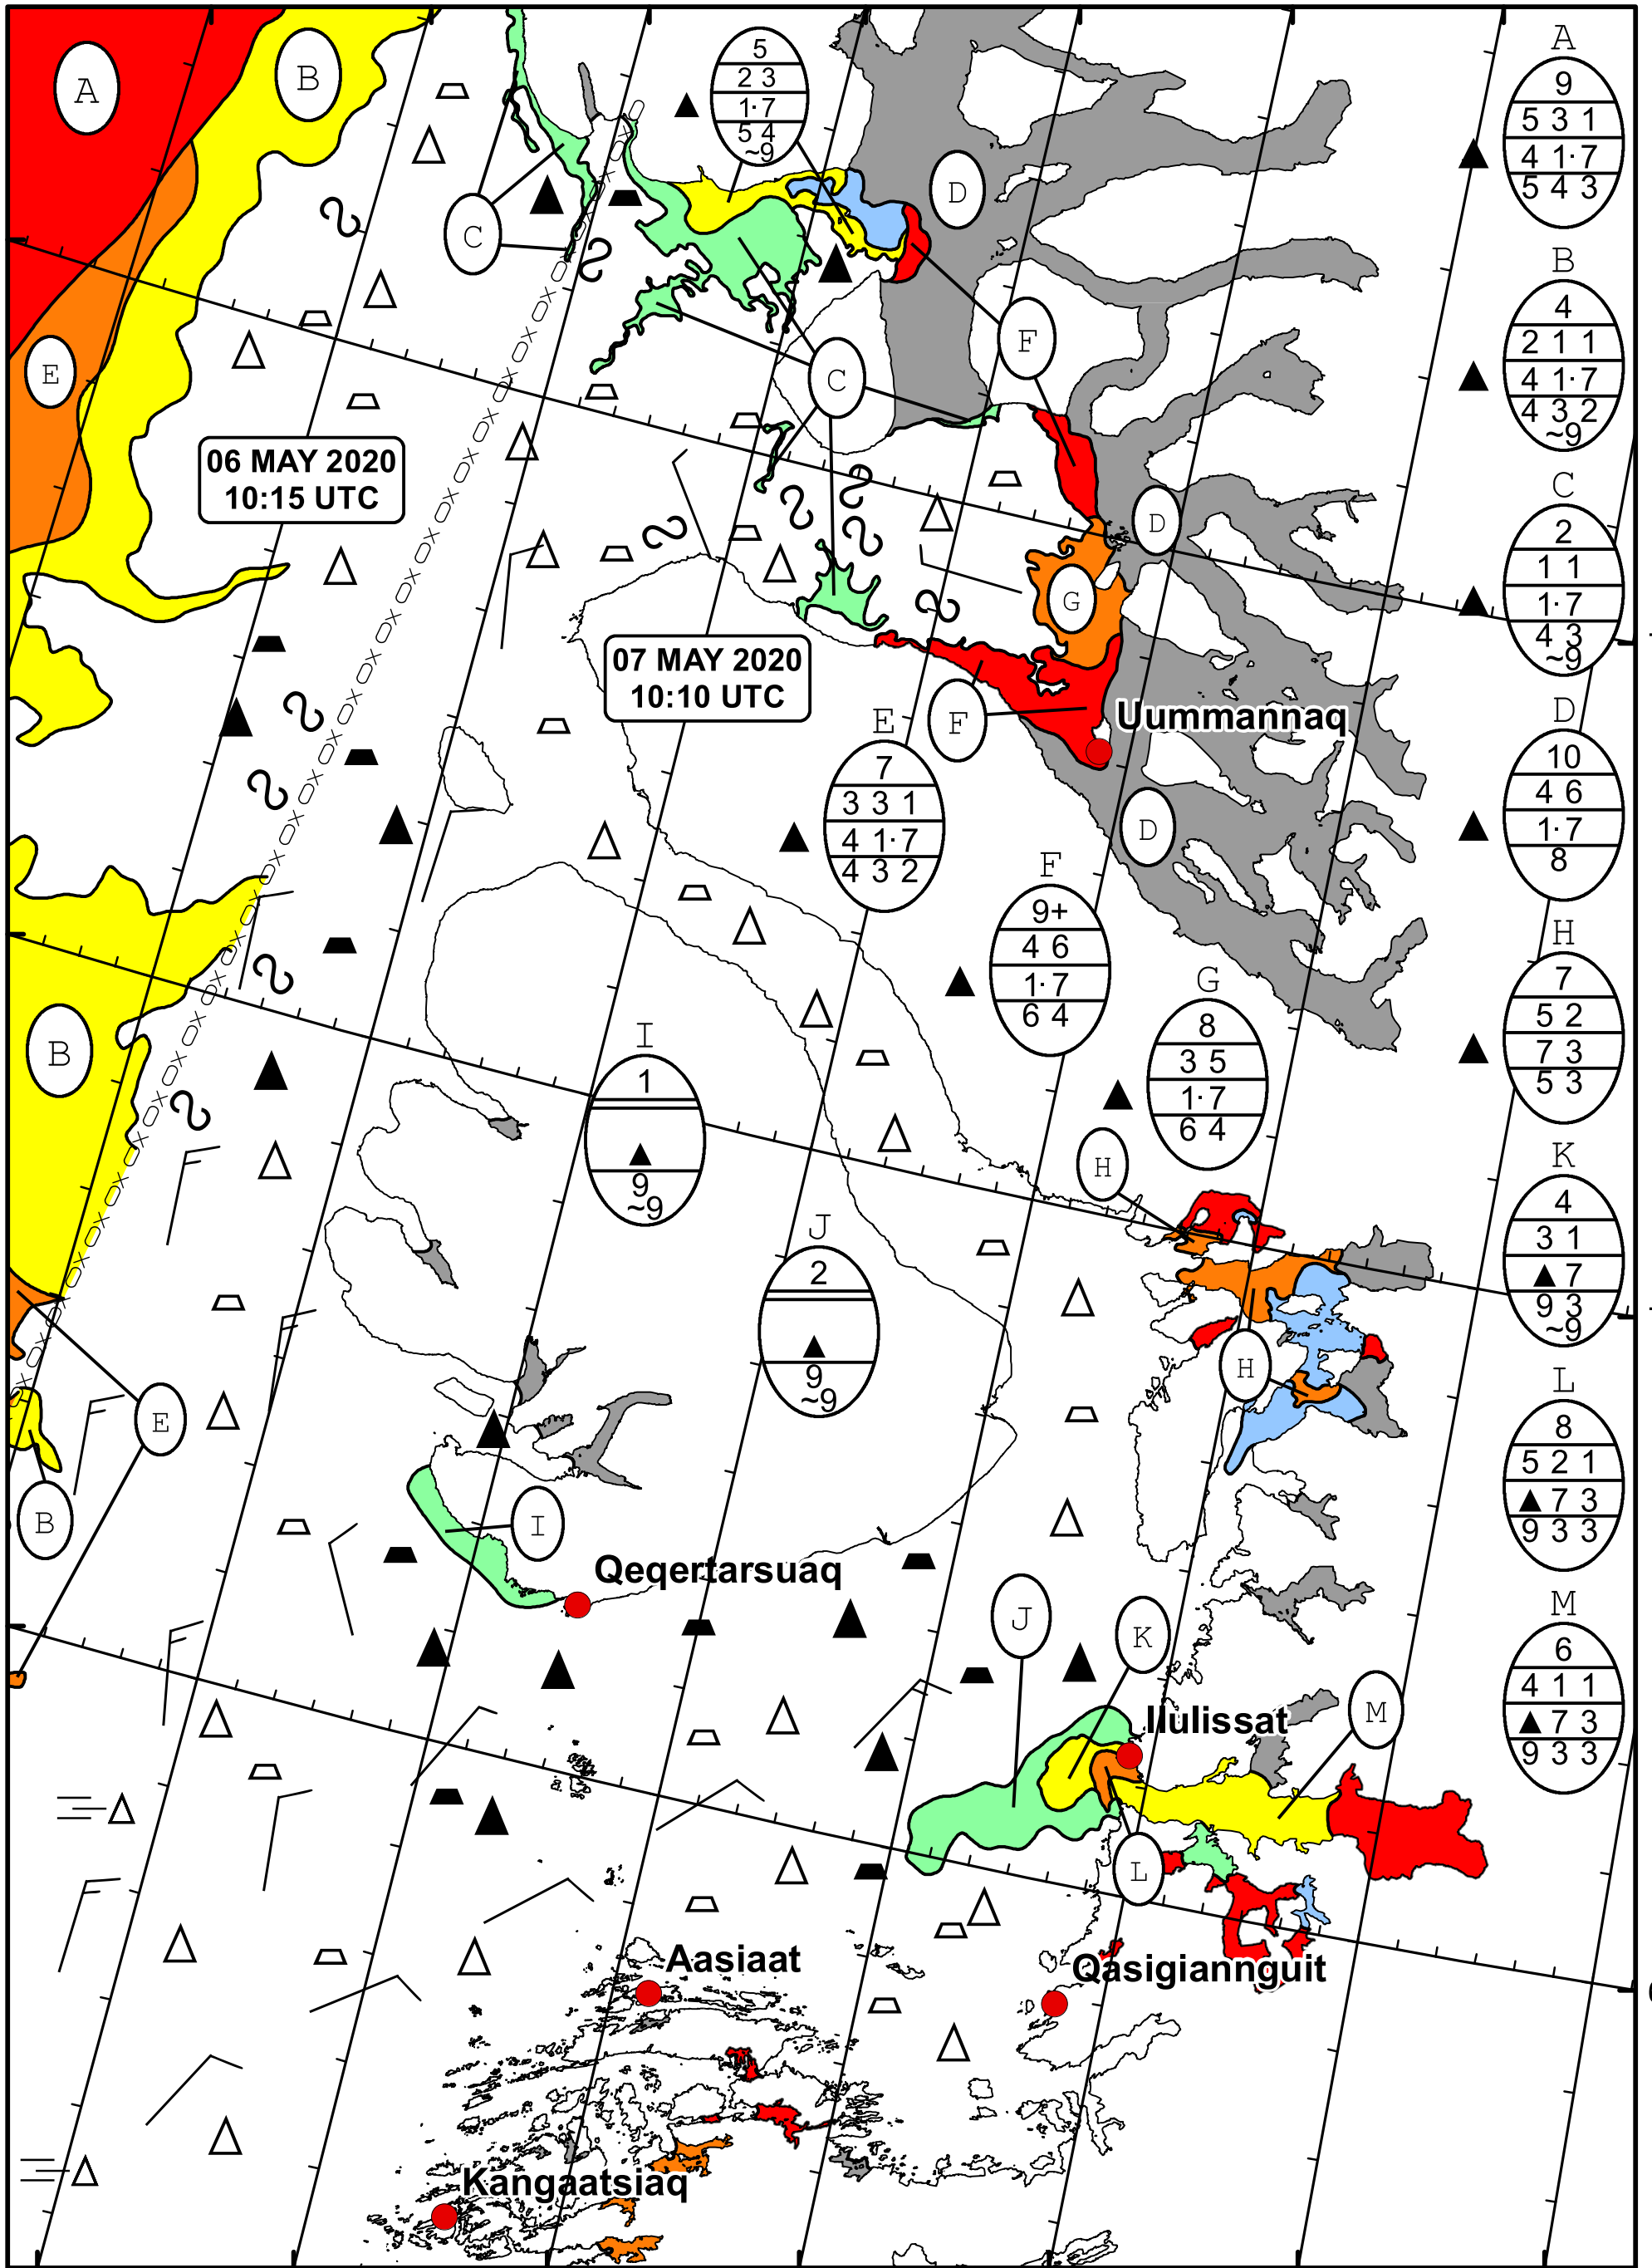

57°W 56°W 55°W 54°W 53°W 52°W 51°W

71°N

70°N

69°N

71°N

70°N

69°N

06 MAY 2020
10:15 UTC

07 MAY 2020
10:10 UTC

Uummannaq

Qeqertarsuaq

Ilulissat

Aasiaat

Qasigiannguit

Kangaatsiaq

A
9
5 3 1
4 1.7
5 4 3

B
4
2 1 1
4 1.7
4 3 2
~9

C
2
1 1
1.7
4 3
~9

D
10
4 6
1.7
8

H
7
5 2
7 3
5 3

K
4
3 1
▲ 7
9 3
~9

L
8
5 2 1
▲ 7 3
9 3 3

M
6
4 1 1
▲ 7 3
9 3 3

5
2 3
1.7
5 4
~9