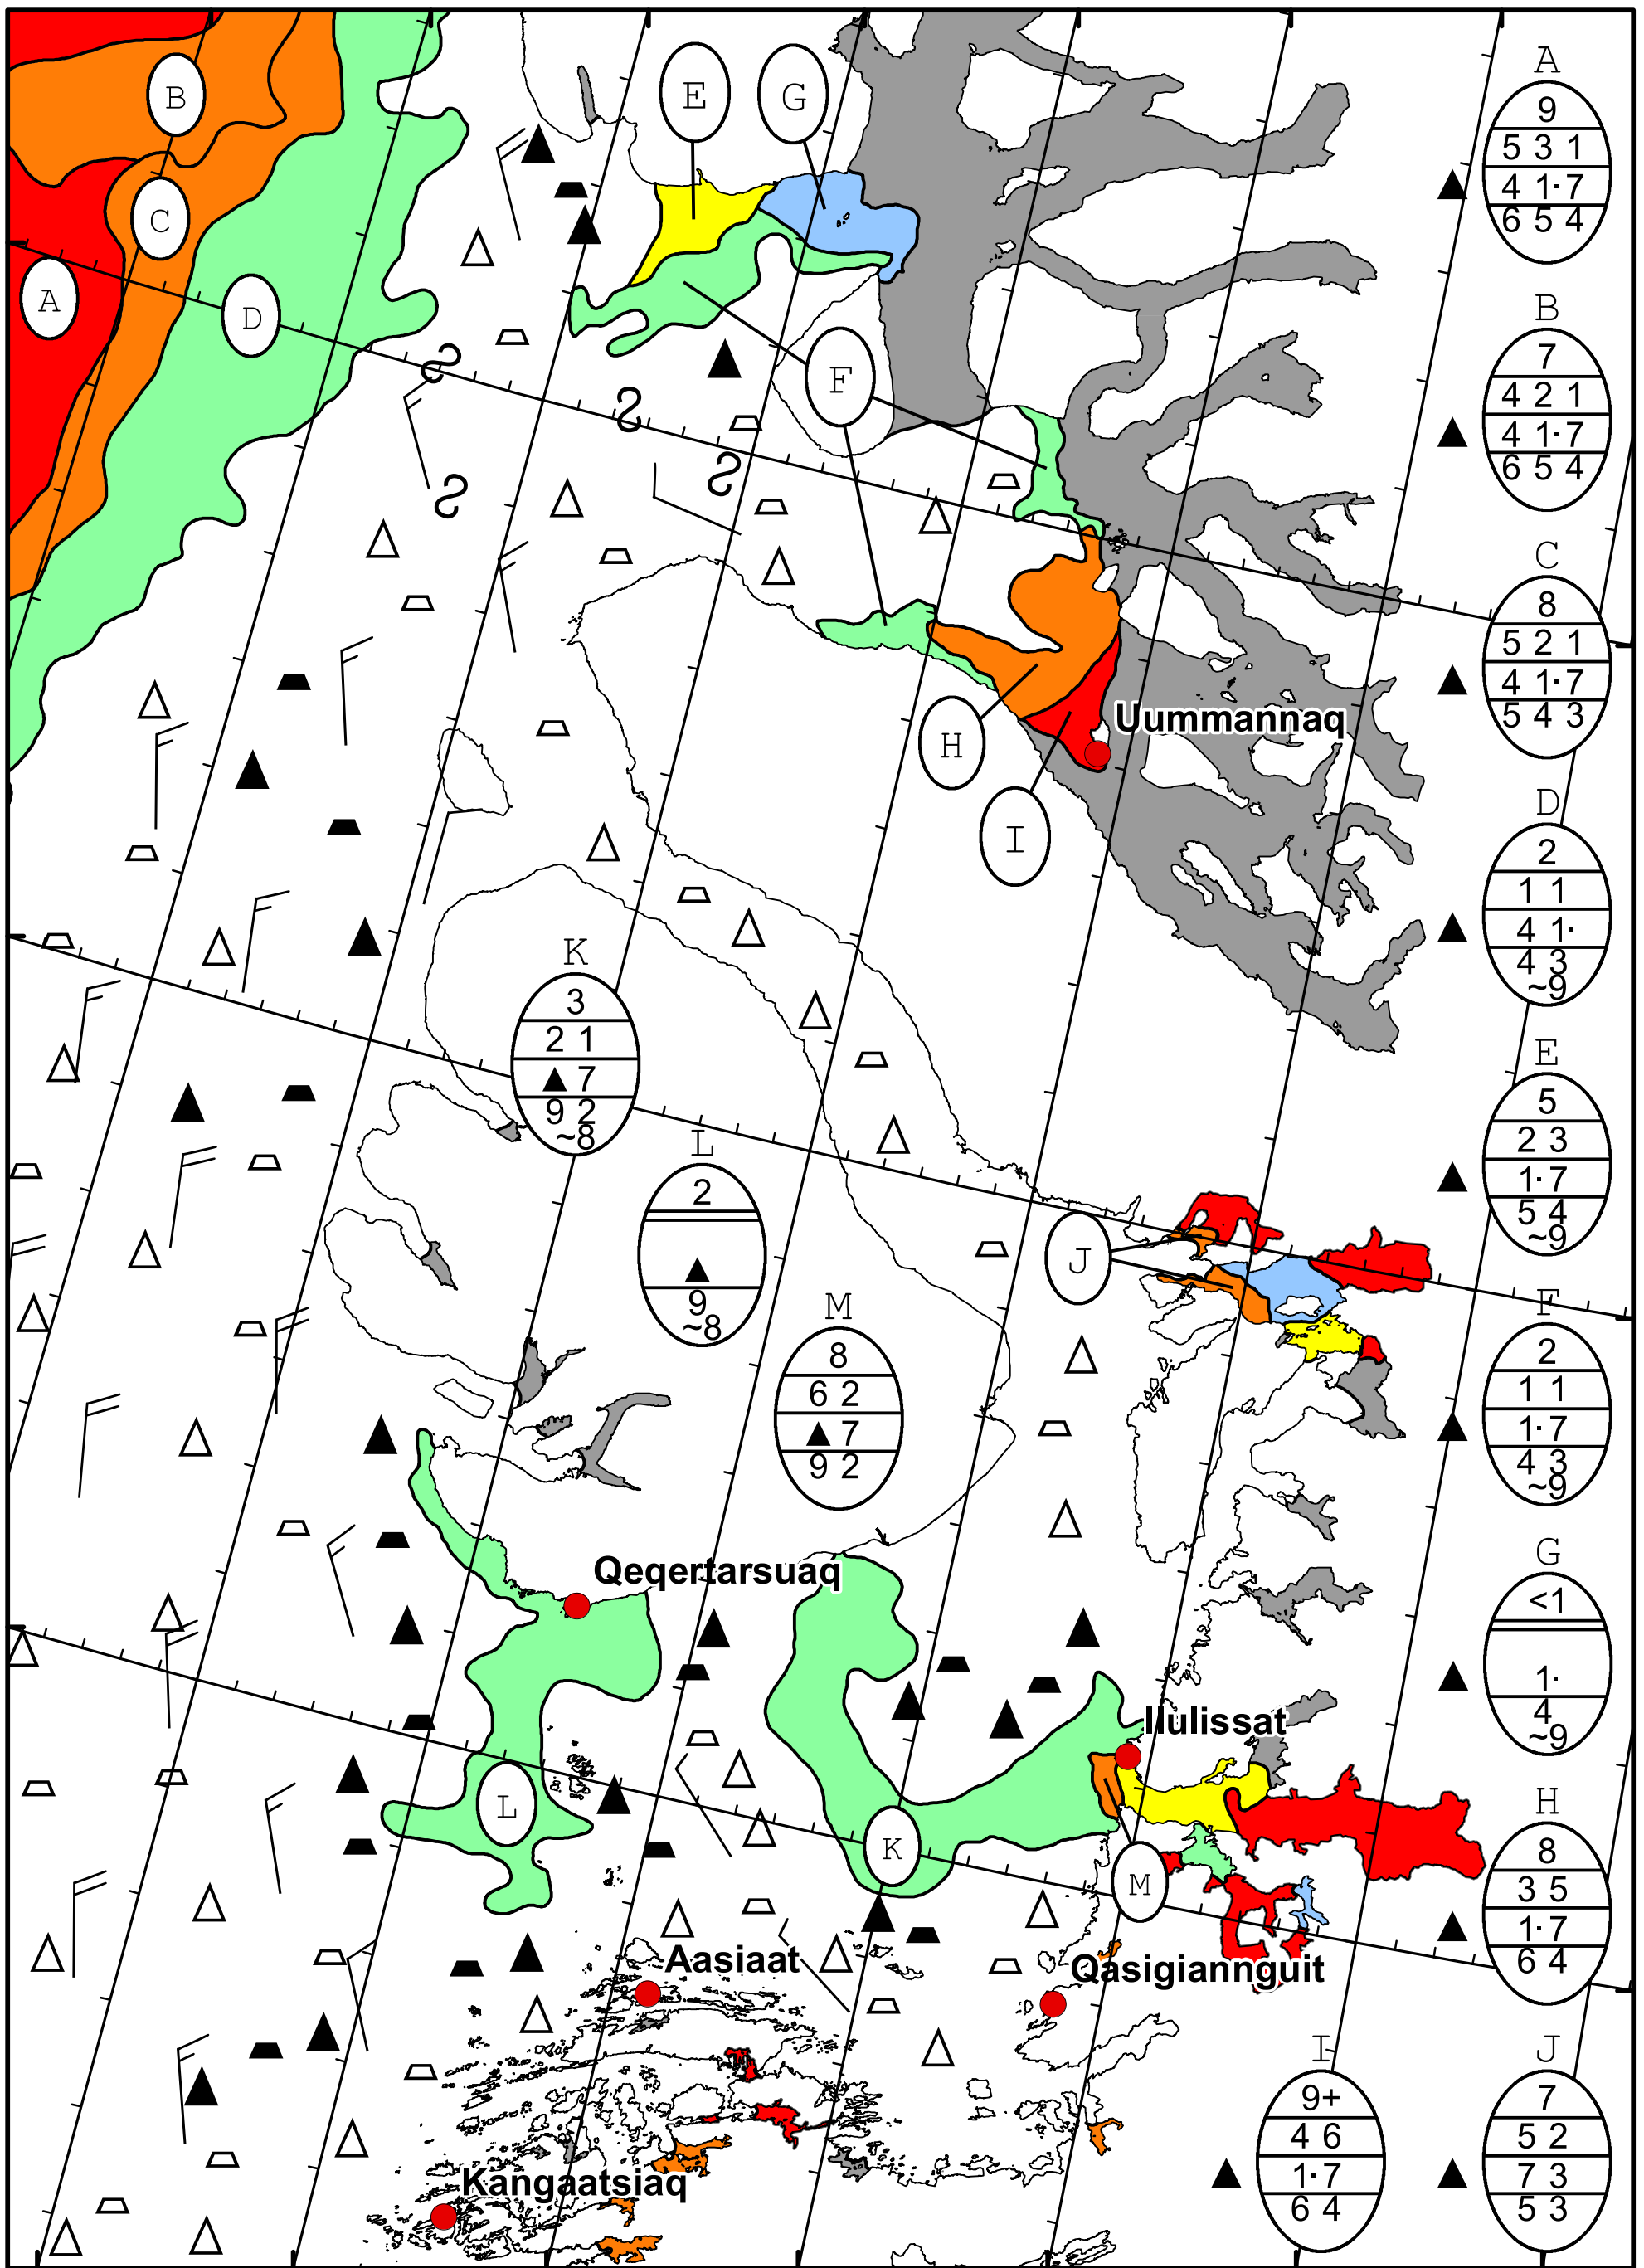

57°W 56°W 55°W 54°W 53°W 52°W 51°W

71°N

70°N

69°N

71°N

70°N

69°N

A

9
5 3 1
4 1·7
6 5 4

B

7
4 2 1
4 1·7
6 5 4

C

8
5 2 1
4 1·7
5 4 3

D

2
1 1
4 1·
4 3
~9

E

5
2 3
1·7
5 4
~9

F

2
1 1
1·7
4 3
~9

G

<1
1·
4
~9

H

8
3 5
1·7
6 4

J

9+
4 6
1·7
6 4

DMI  
Ice Service

West Greenland Ice Chart  
Danish Meteorological Institute Valid: 09 May 2020, 21:10 UTC