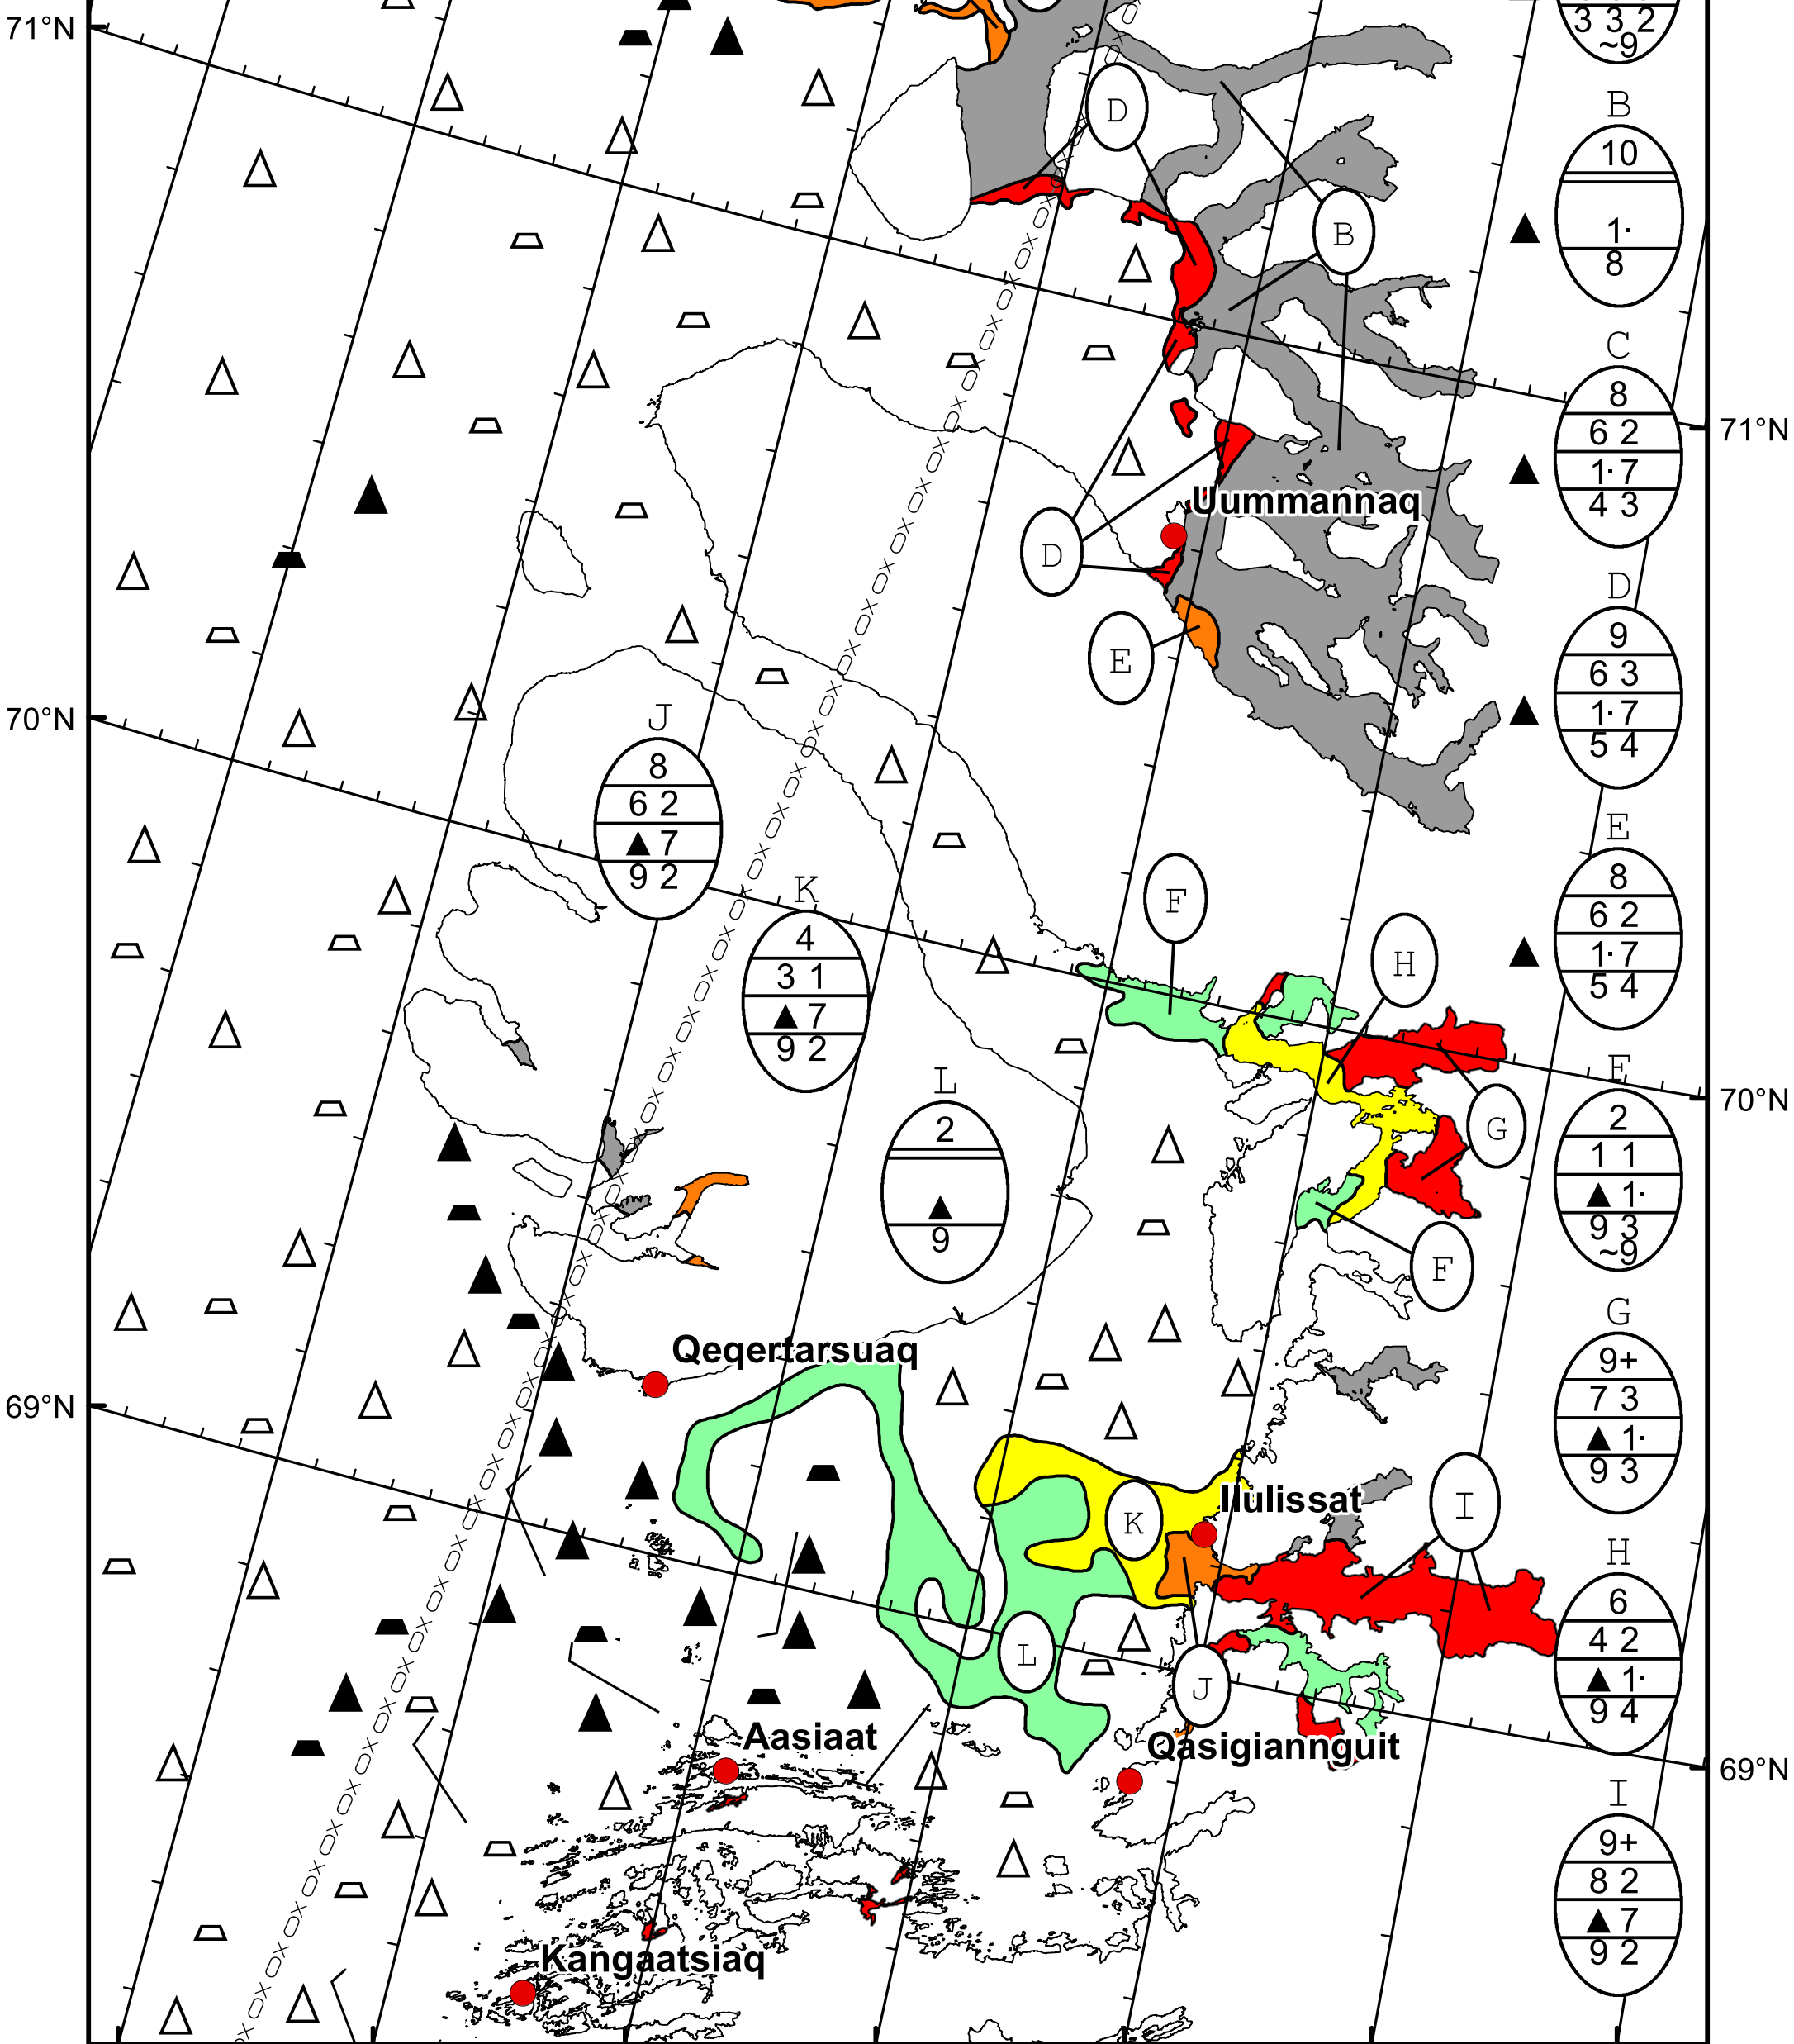

57°W 56°W 55°W 54°W 53°W 52°W 51°W

18 MAY 2020  
21:00 UTC

20 MAY 2020  
10:00 UTC

A

C

B

D

B

J

I

Kangaatsiaq

Aasiaat

Qasigiannguit

Ilulissat

Qeqertarsuaq

Uummannaq