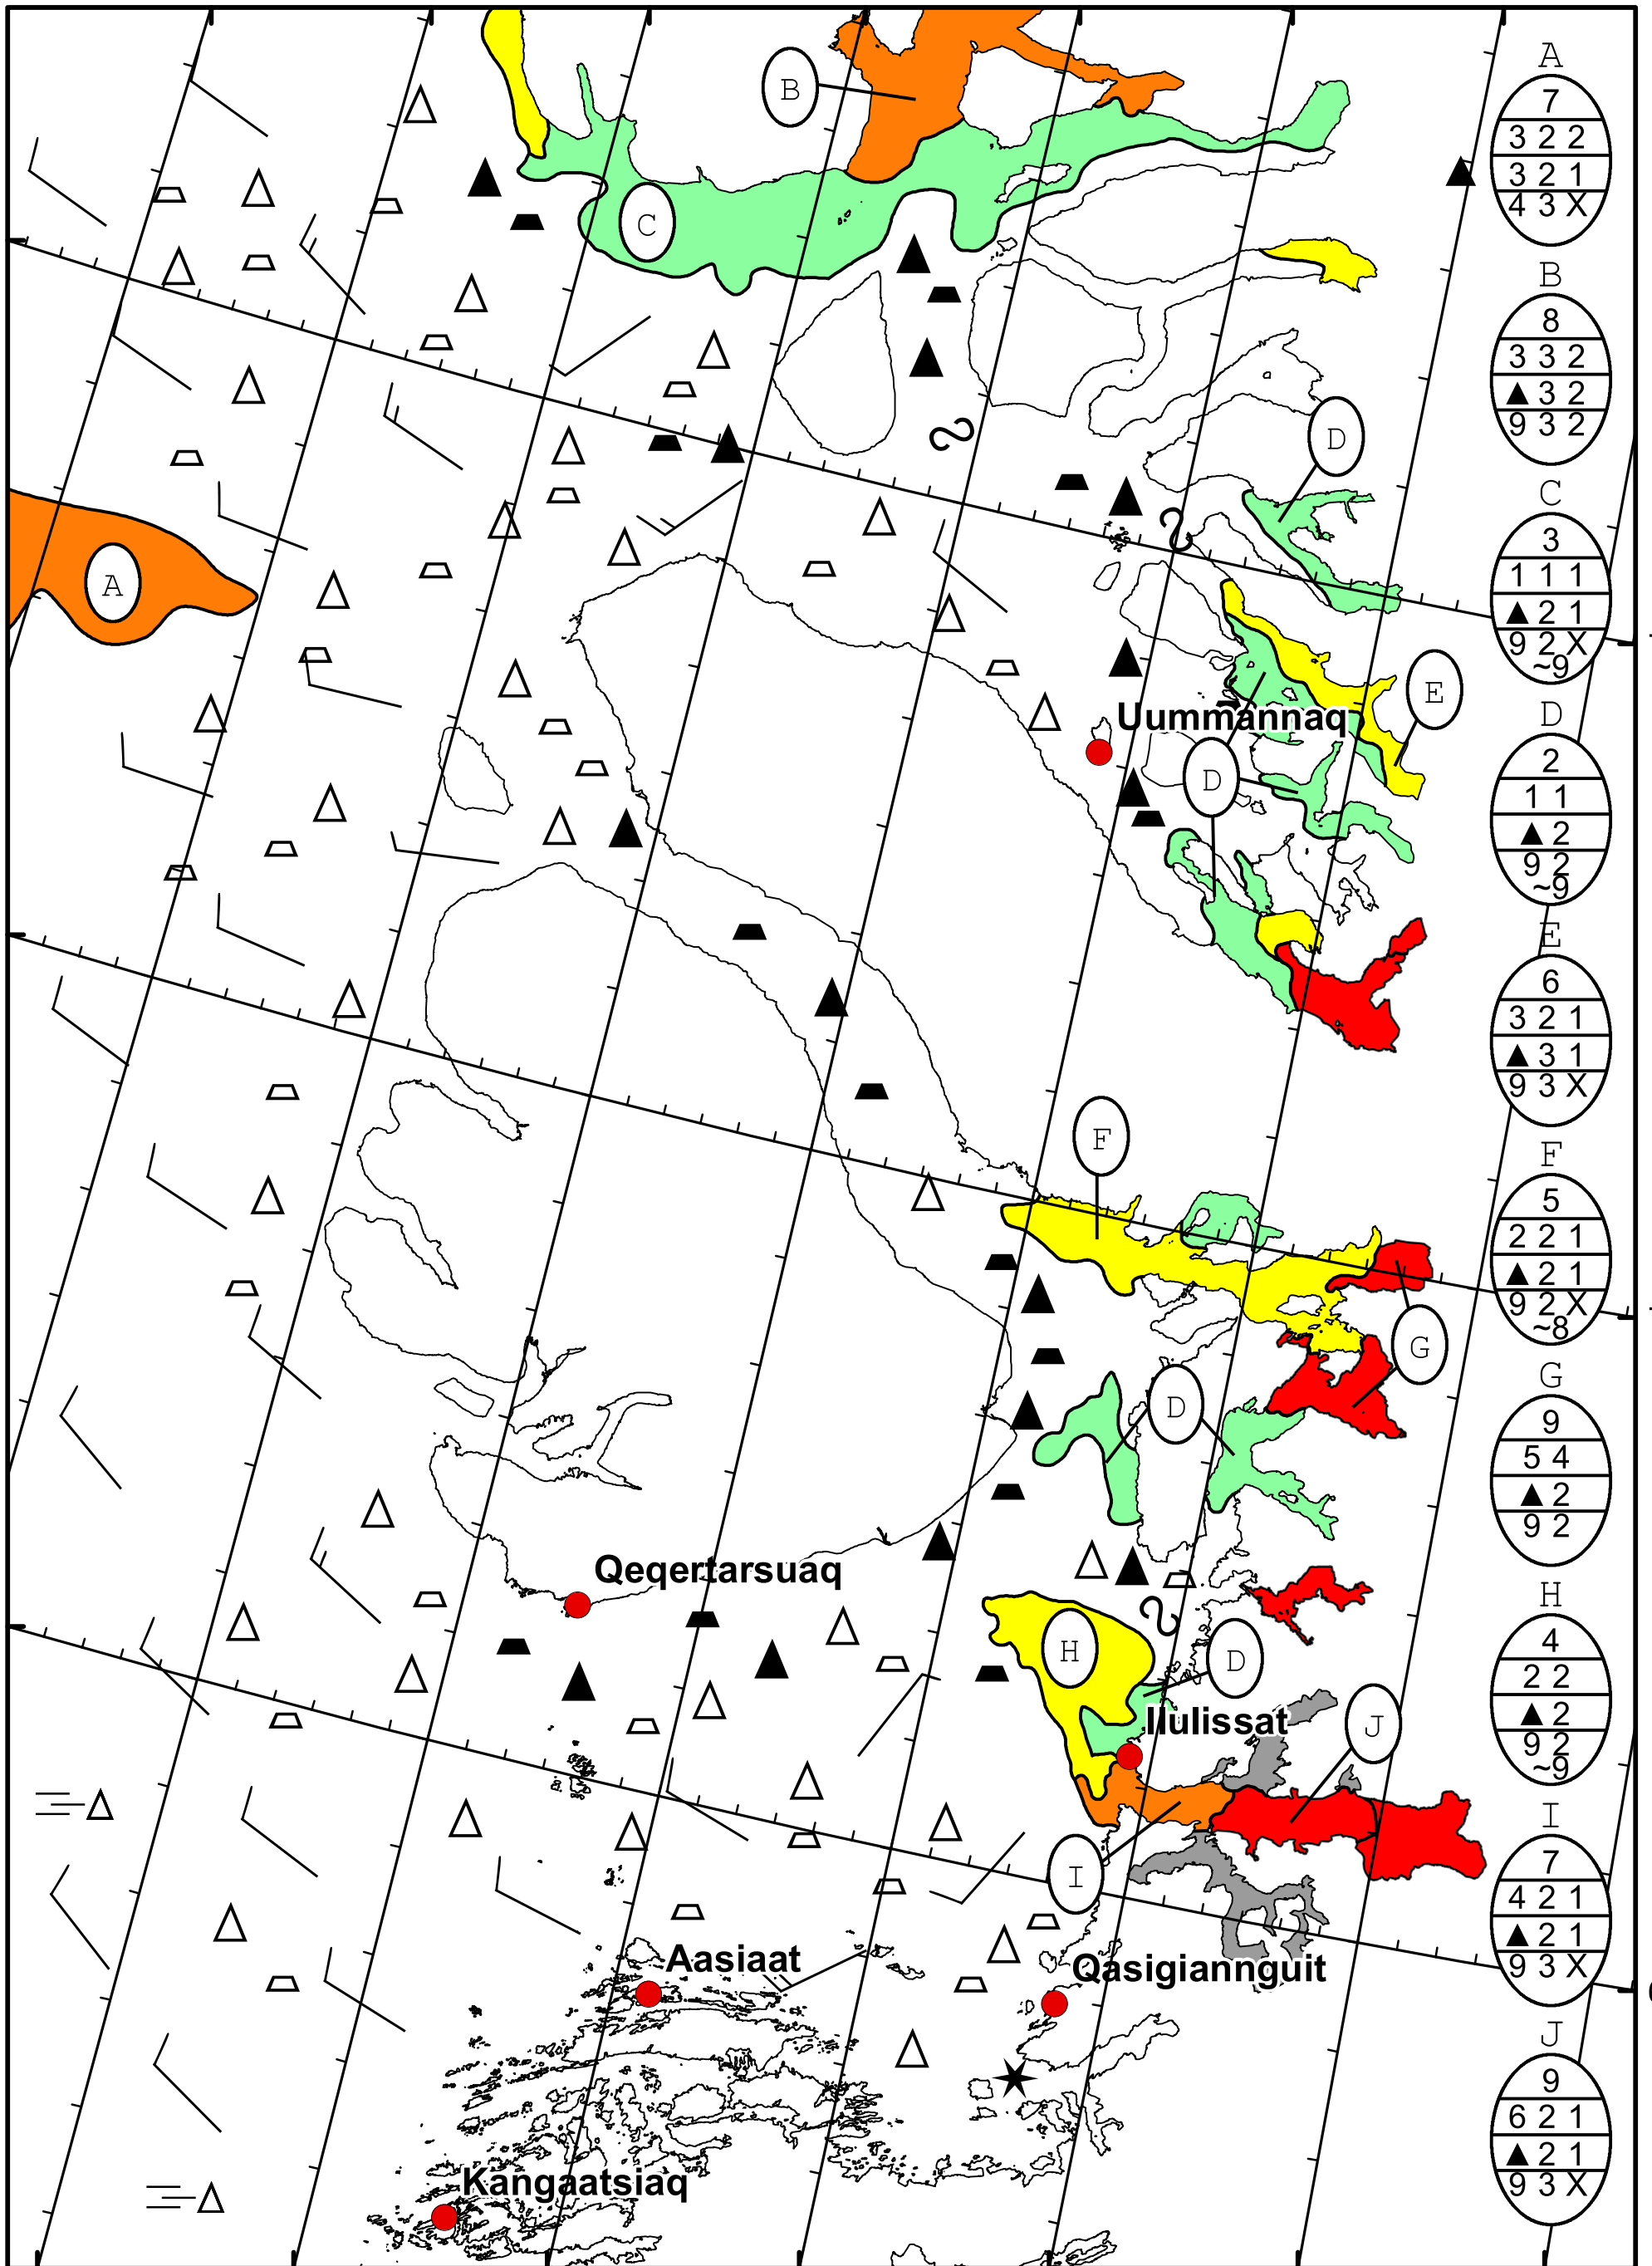

57°W 56°W 55°W 54°W 53°W 52°W 51°W

71°N

70°N

69°N

71°N

70°N

69°N

A

7
3 2 2
3 2 1
4 3 X

B

8
3 3 2
▲ 3 2
9 3 2

C

3
1 1 1
▲ 2 1
9 2 X
~9

D

2
1 1
▲ 2
9 2
~9

E

6
3 2 1
▲ 3 1
9 3 X

F

5
2 2 1
▲ 2 1
9 2 X
~8

G

9
5 4
▲ 2
9 2

H

4
2 2
▲ 2
9 2
~9

I

7
4 2 1
▲ 2 1
9 3 X

J

9
6 2 1
▲ 2 1
9 3 X

West Greenland Ice Chart  
Danish Meteorological Institute Valid: 17 December 2020, 21:15 UTC