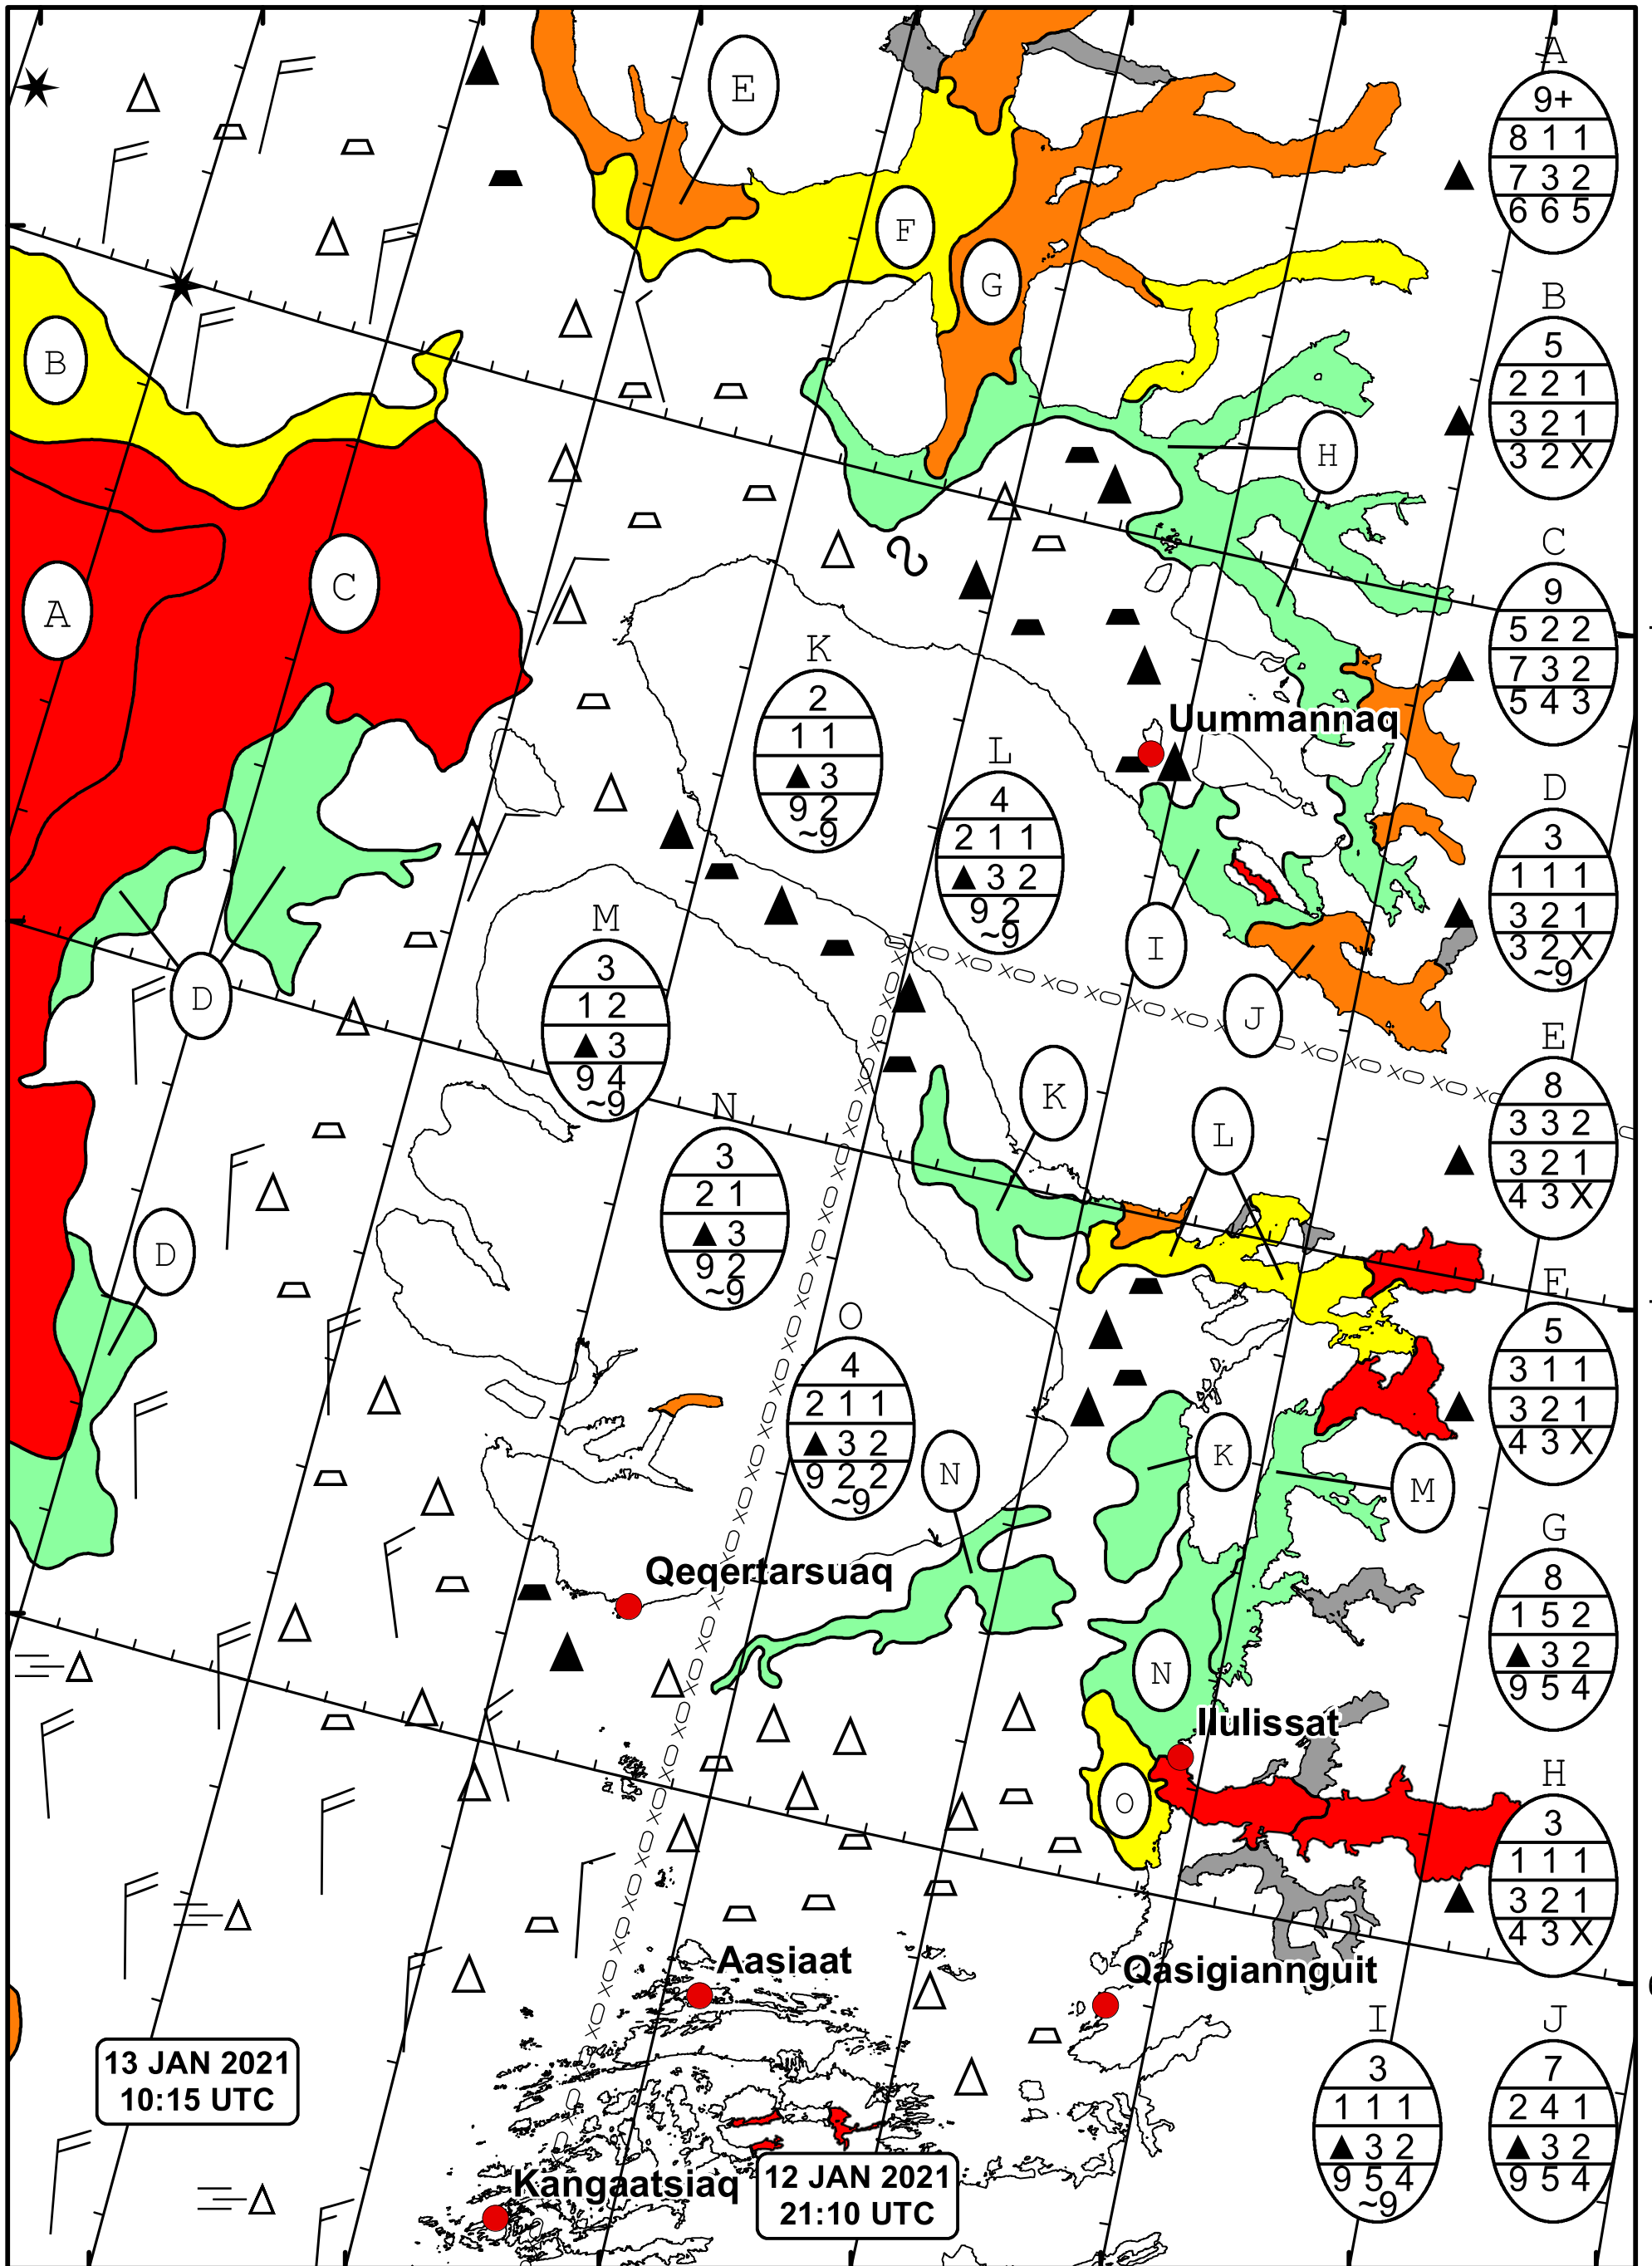

58°W 57°W 56°W 55°W 54°W 53°W 52°W 51°W

71°N

70°N

69°N

71°N

70°N

69°N

A
9+
8 1 1
7 3 2
6 6 5

B
5
2 2 1
3 2 1
3 2 X

C
9
5 2 2
7 3 2
5 4 3

D
3
1 1 1
3 2 1
3 2 X
~9

E
8
3 3 2
3 2 1
4 3 X

F
5
3 1 1
3 2 1
4 3 X

G
8
1 5 2
▲ 3 2
9 5 4

H
3
1 1 1
3 2 1
4 3 X

I
3
1 1 1
▲ 3 2
9 5 4
~9

J
7
2 4 1
▲ 3 2
9 5 4

K
2
1 1
▲ 3
9 2
~9

L
4
2 1 1
▲ 3 2
9 2
~9

M
3
1 2
▲ 3
9 4
~9

N
3
2 1
▲ 3
9 2
~9

O
4
2 1 1
▲ 3 2
9 2 2
~9

13 JAN 2021 10:15 UTC

12 JAN 2021 21:10 UTC