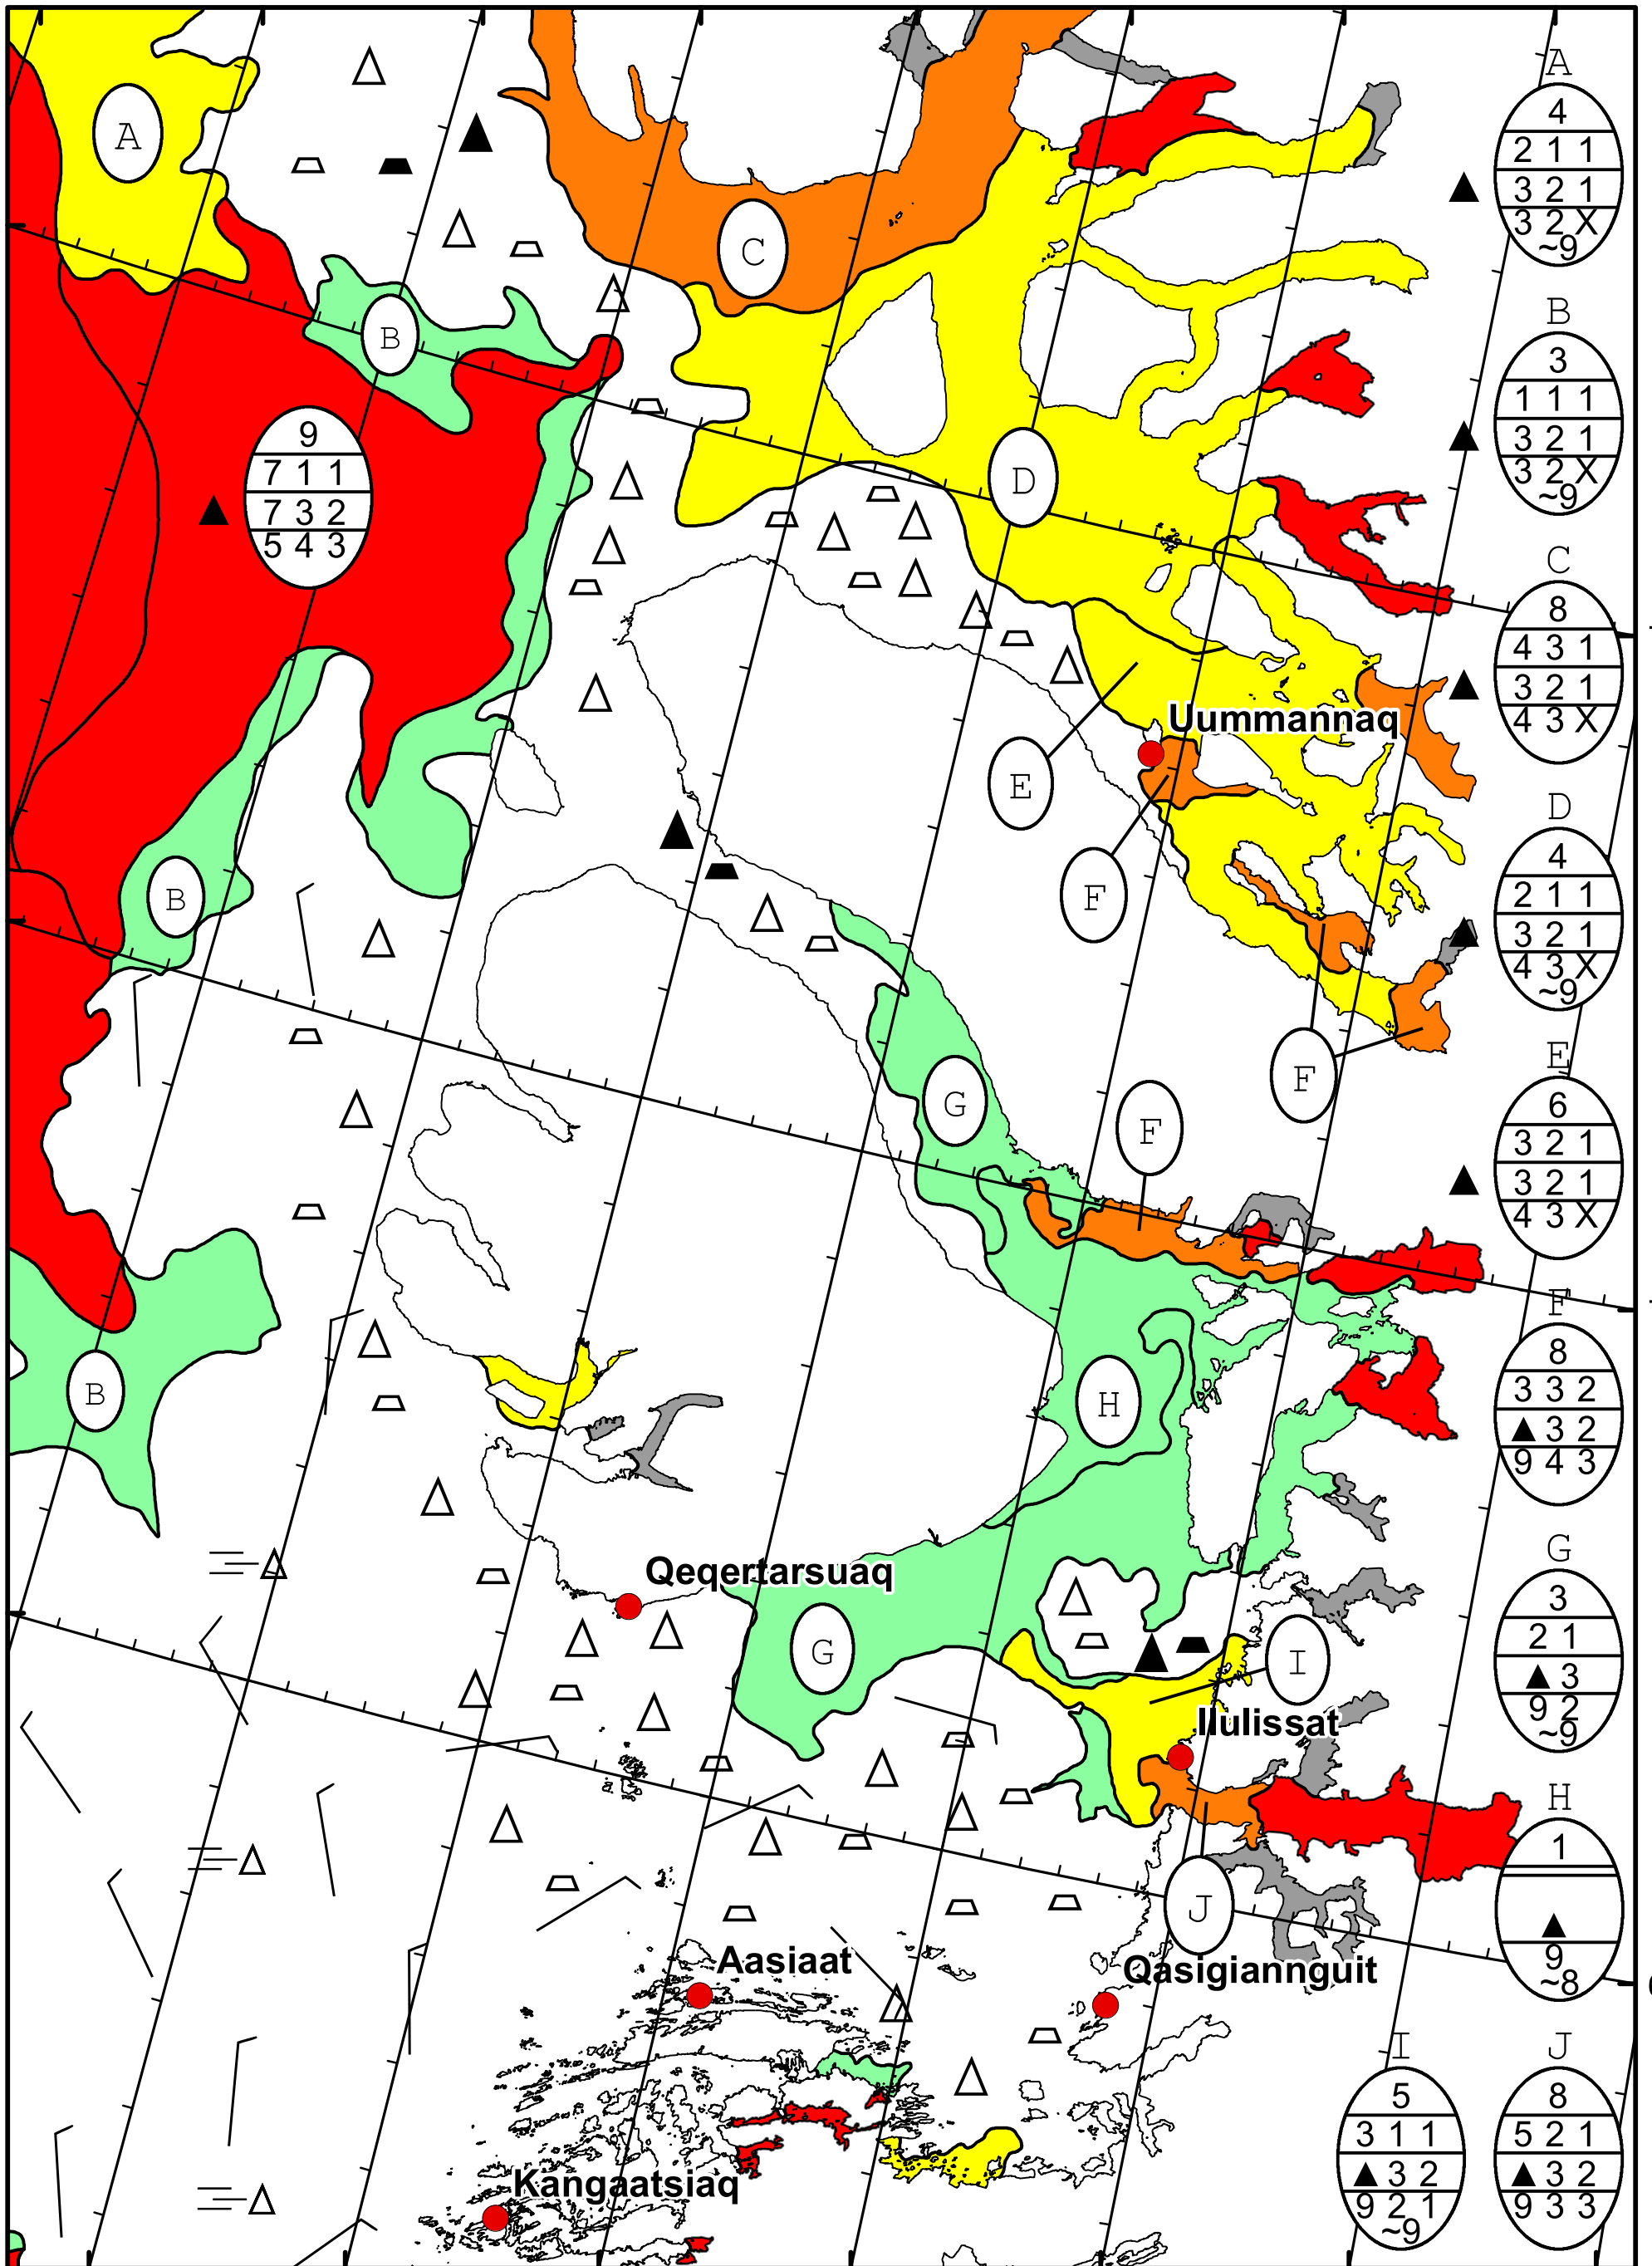

58°W 57°W 56°W 55°W 54°W 53°W 52°W 51°W

71°N

70°N

69°N

71°N

70°N

69°N

West Greenland Ice Chart
 Valid: 21 January 2021, 10:00 UTC