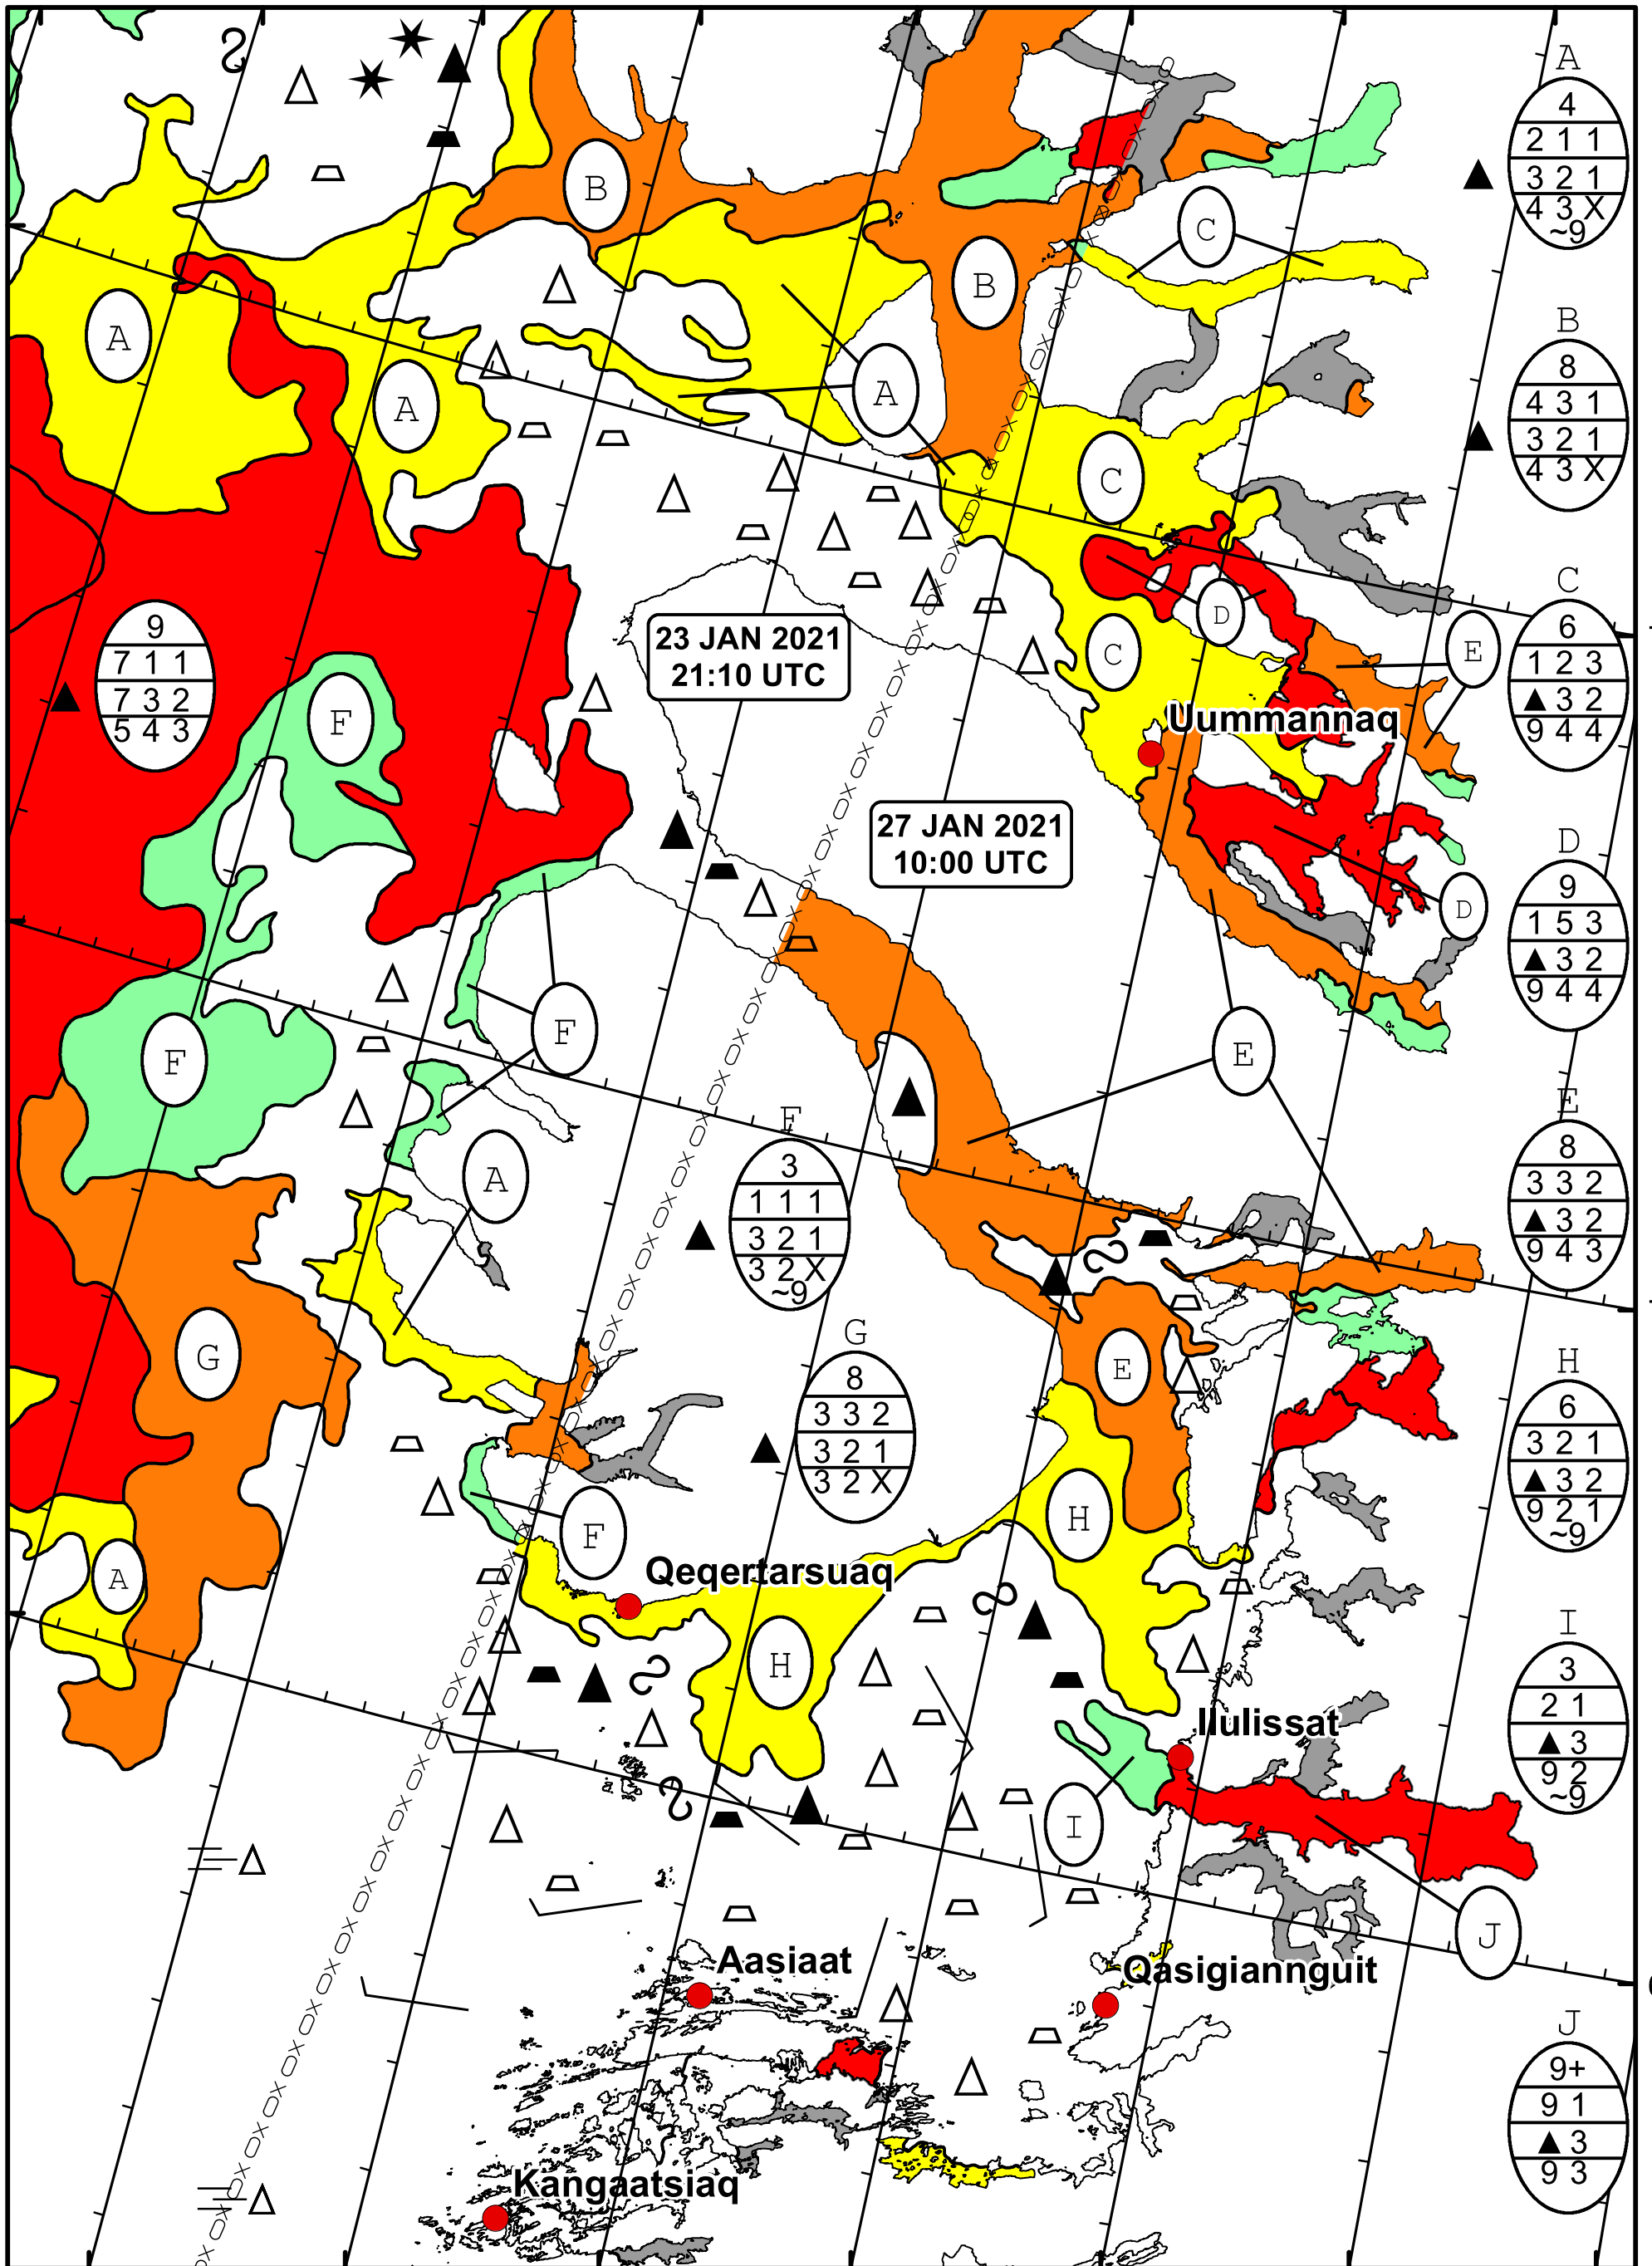

58°W 57°W 56°W 55°W 54°W 53°W 52°W 51°W

71°N

70°N

69°N

71°N

70°N

69°N

West Greenland Ice Chart
 Valid: 27 January 2021, 10:00 UTC