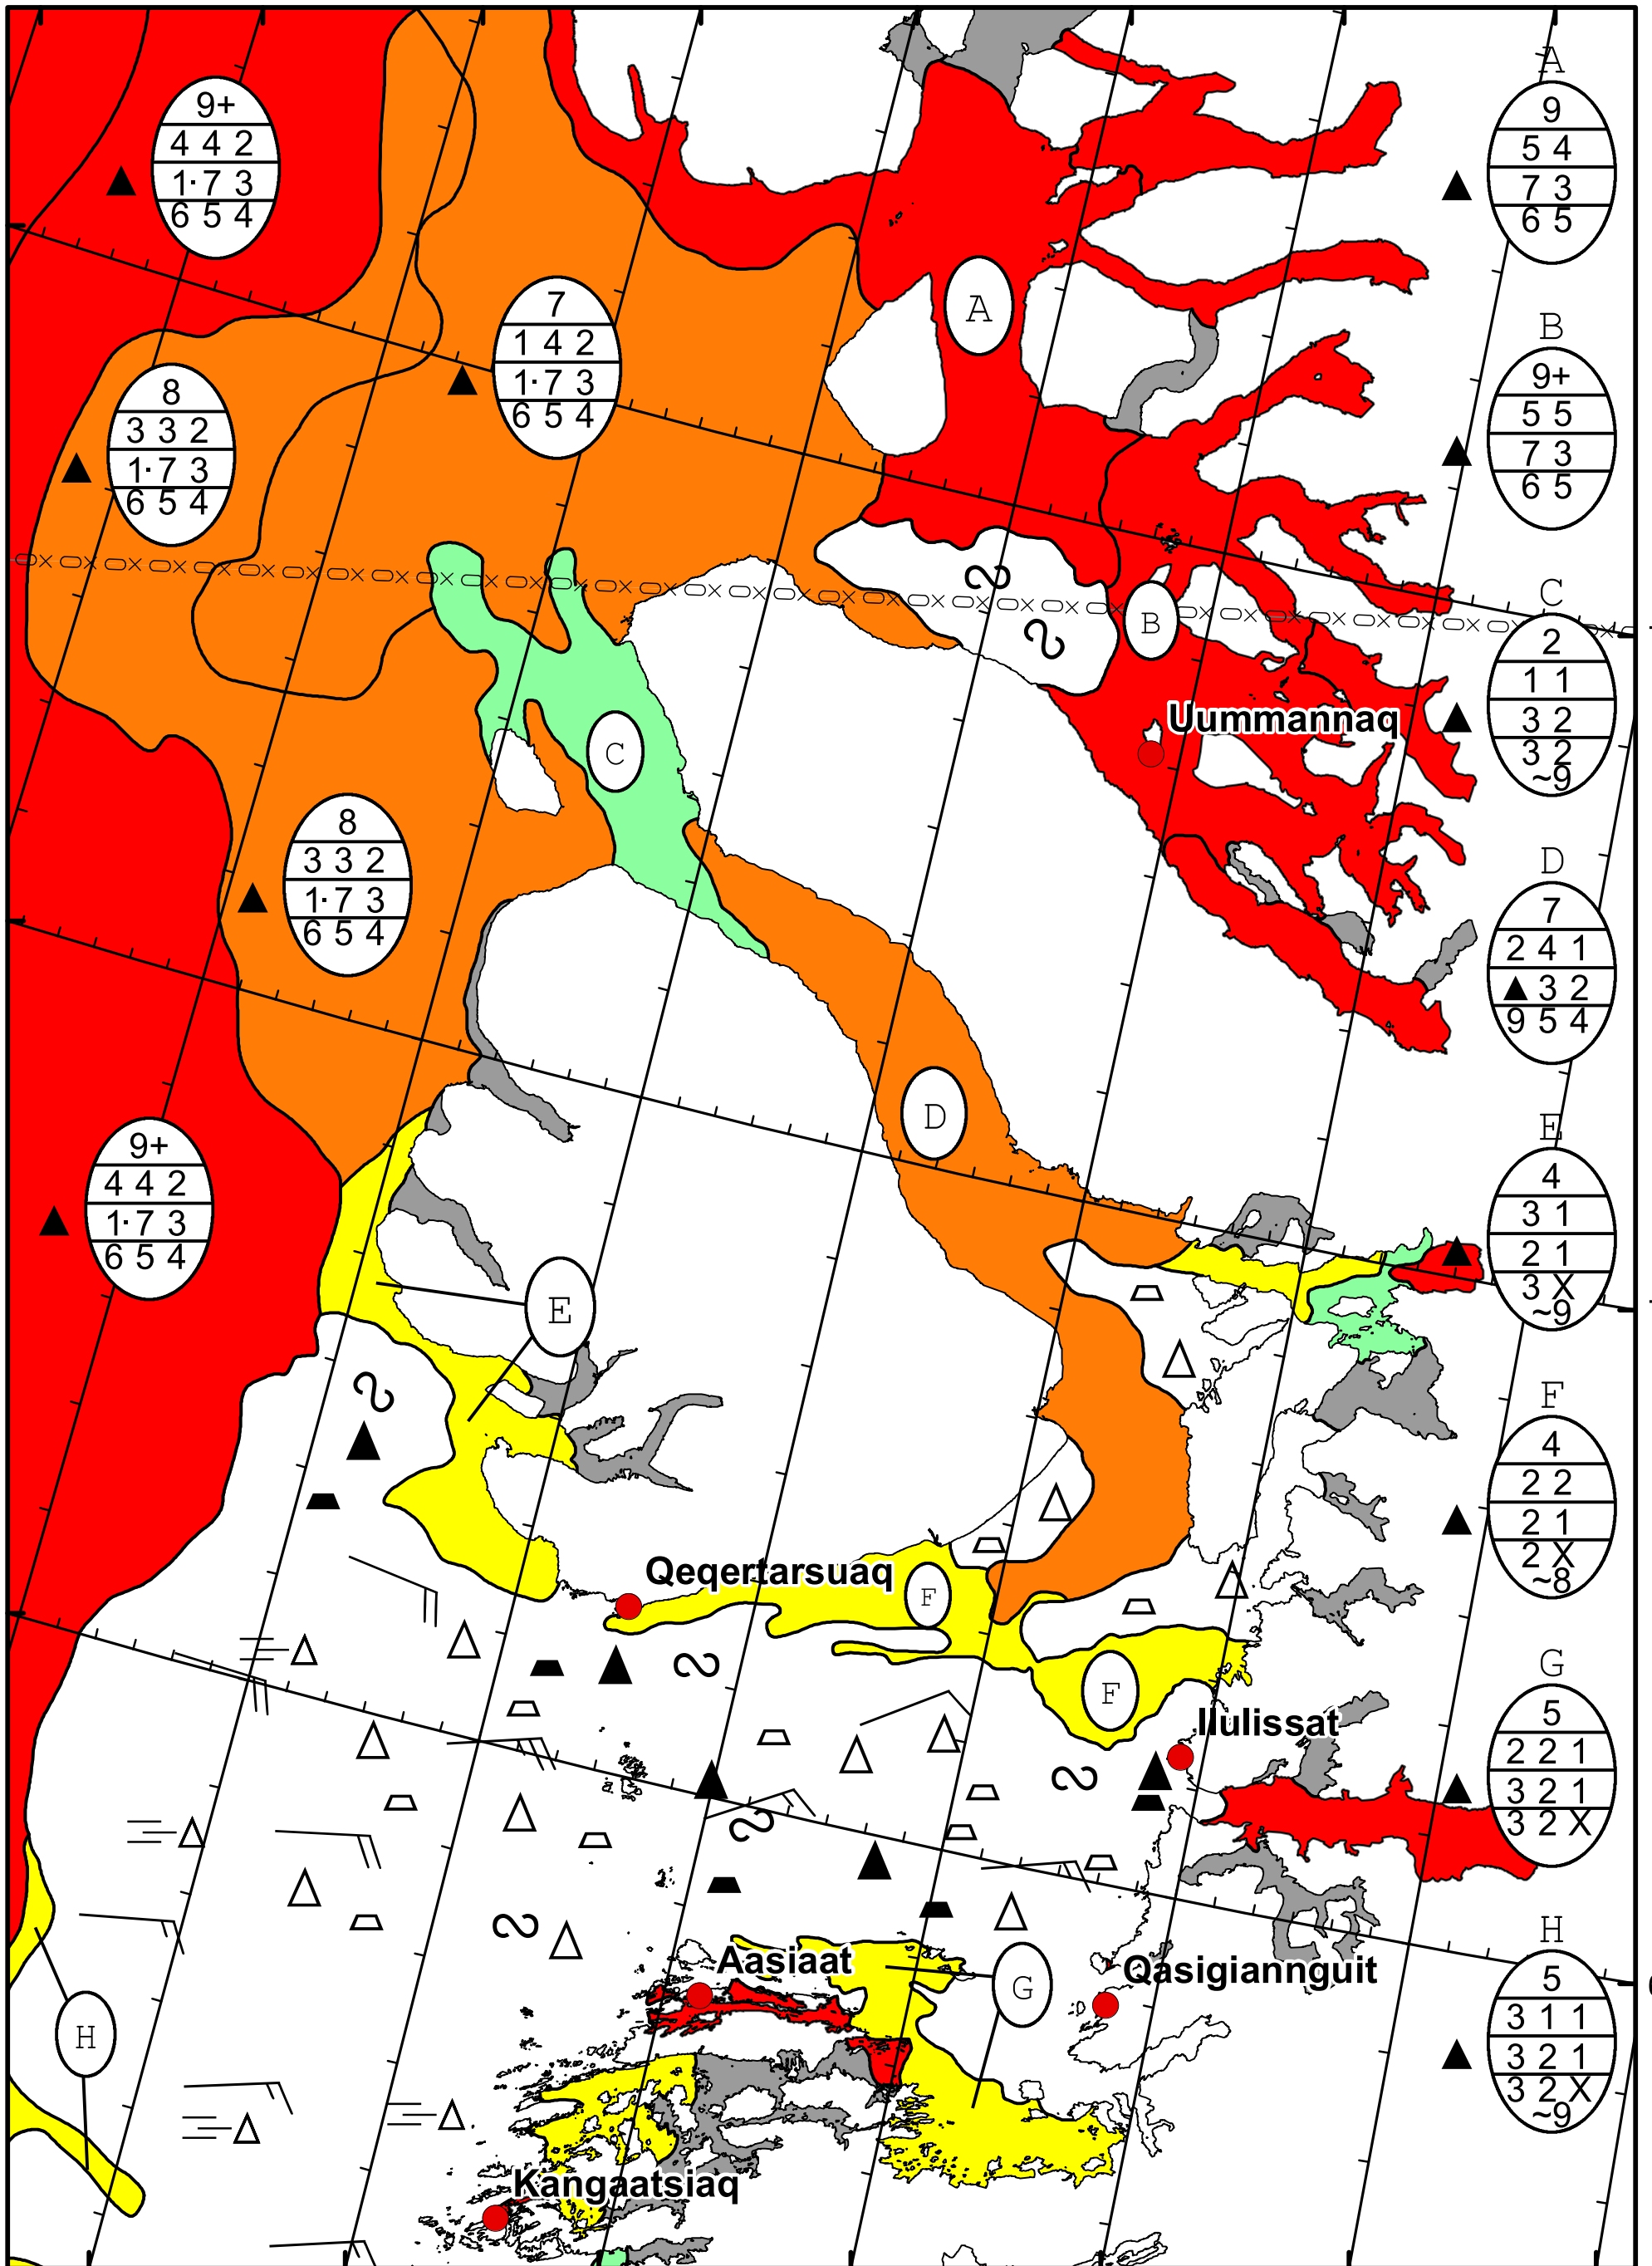

58°W 57°W 56°W 55°W 54°W 53°W 52°W 51°W

71°N

70°N

69°N

71°N

70°N

69°N

West Greenland Ice Chart  
 Valid: 06 February 2021, 21:05 UTC