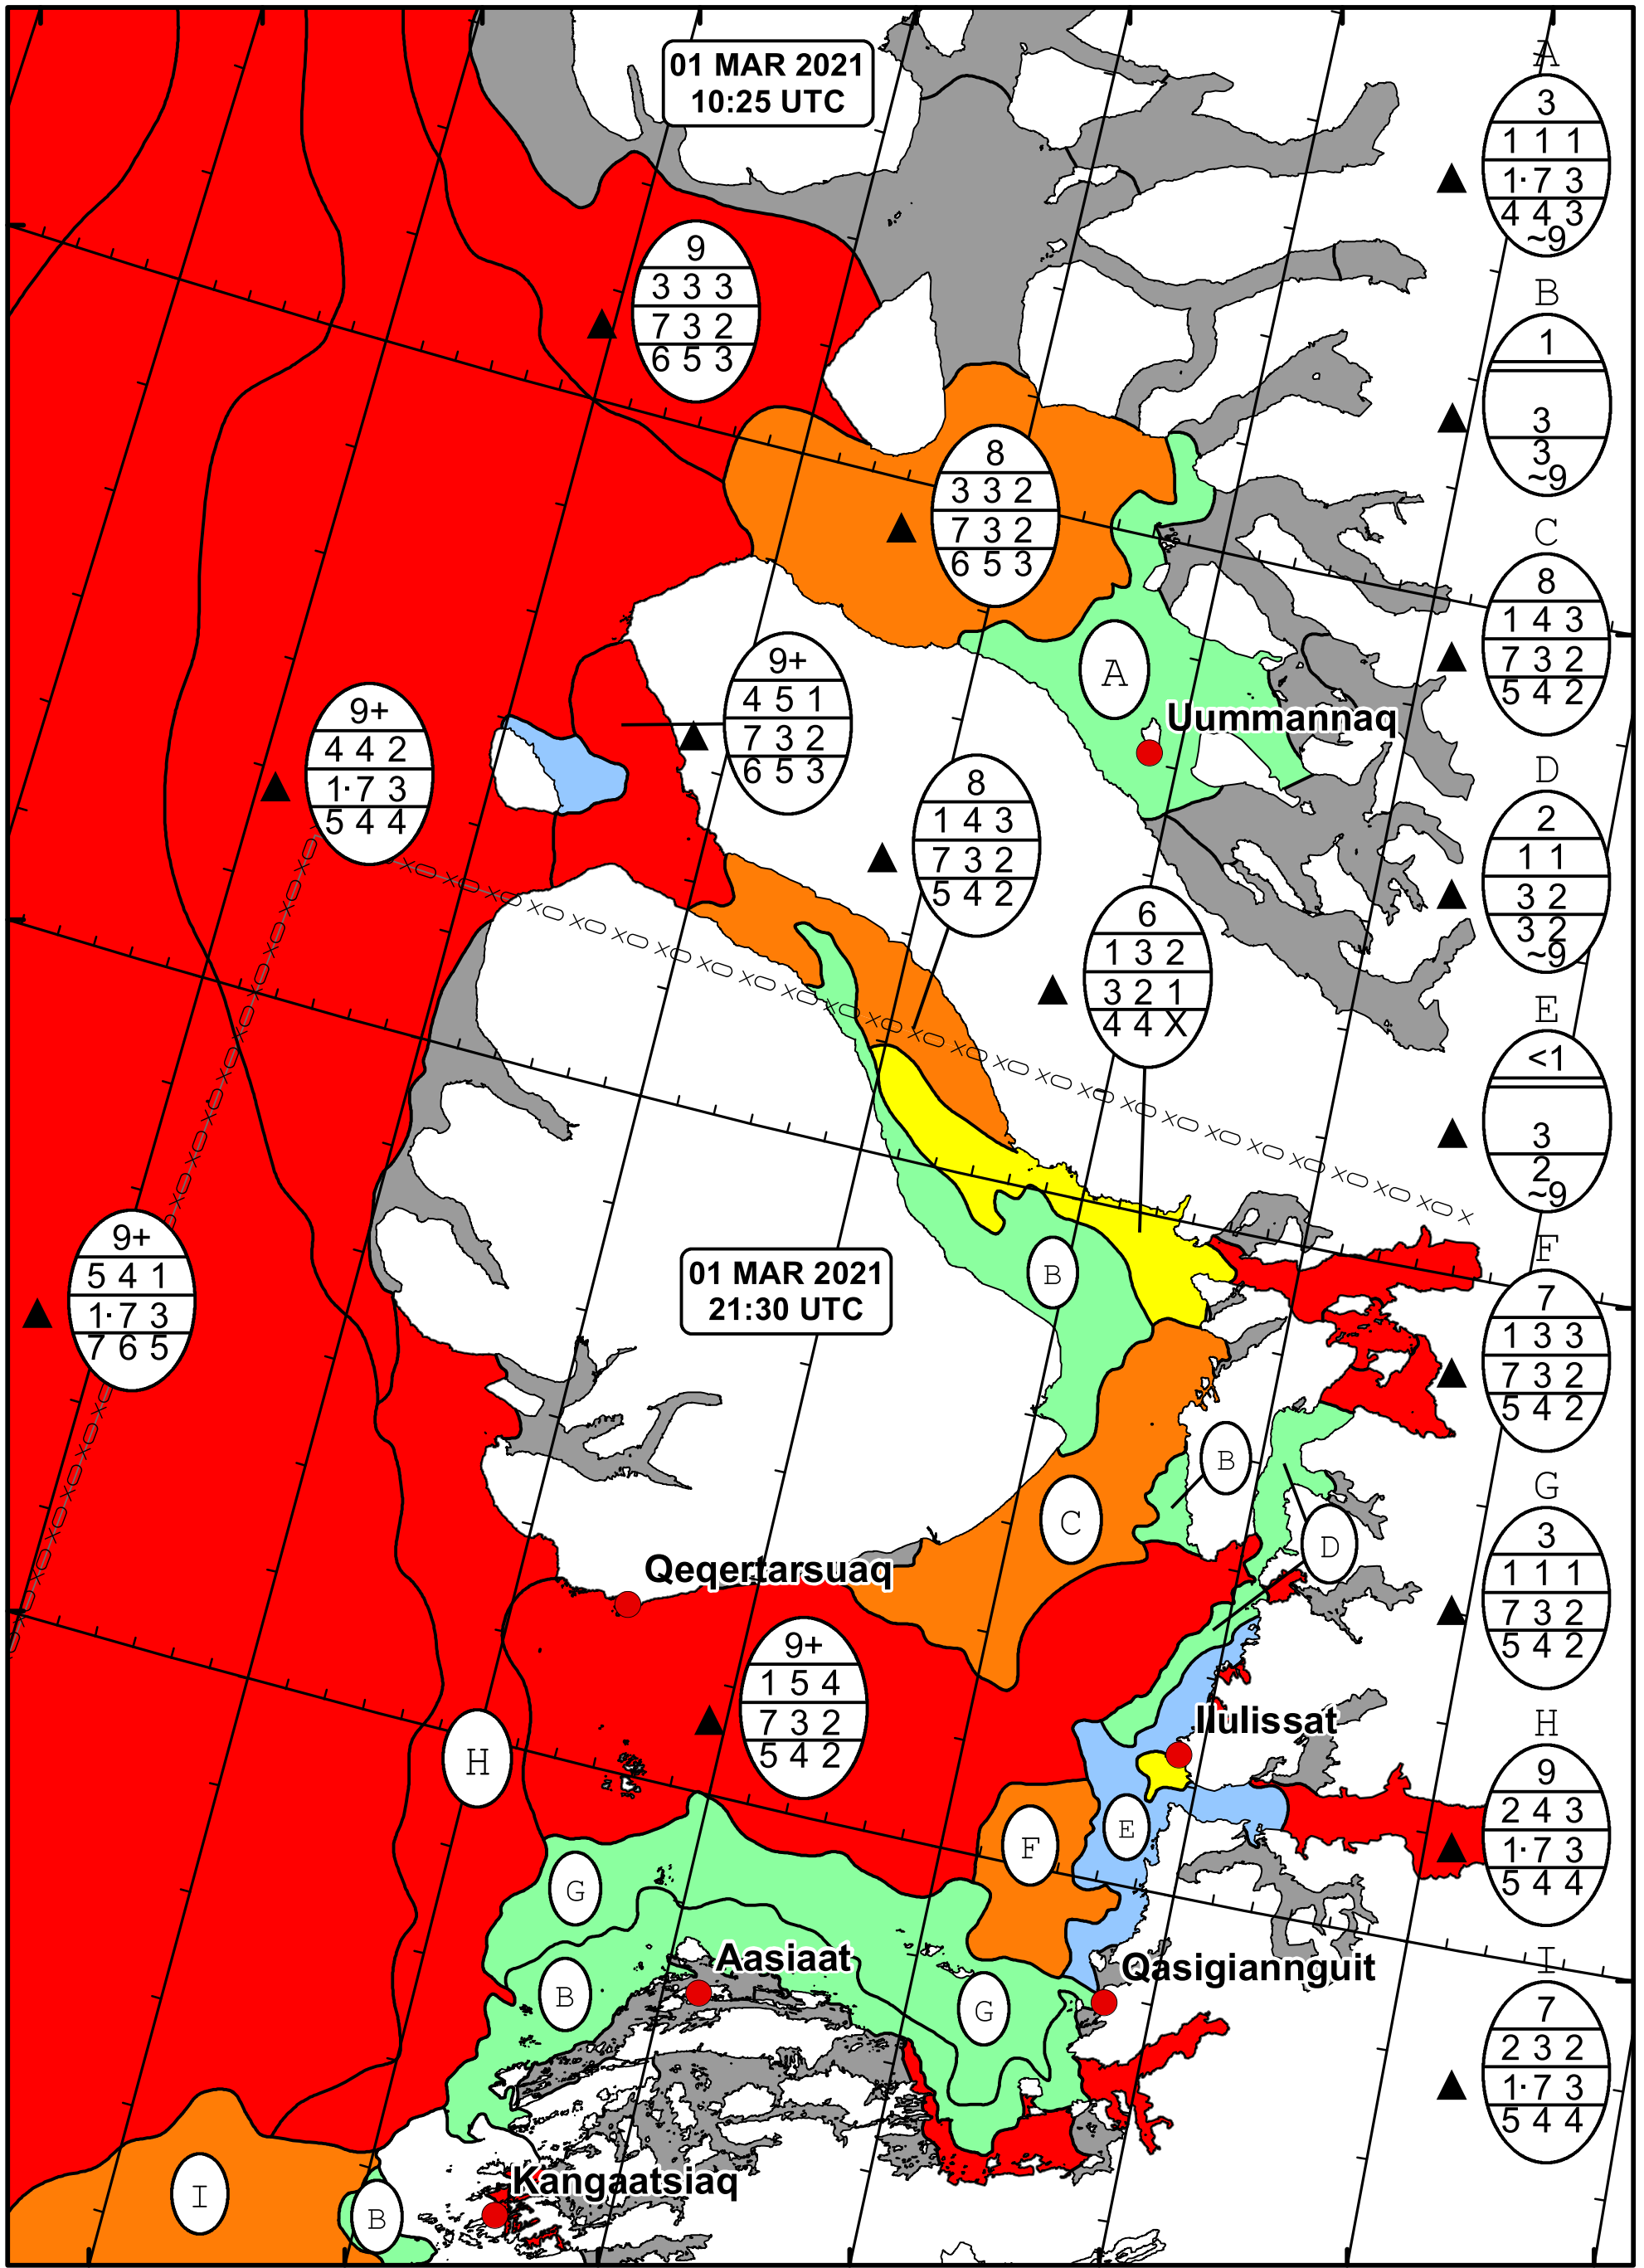

58°W 57°W 56°W 55°W 54°W 53°W 52°W 51°W

71°N

70°N

69°N

71°N

70°N

69°N

01 MAR 2021  
10:25 UTC

01 MAR 2021  
21:30 UTC

A
3
1 1 1
1·7 3
4 4 3
~9

B
1
3
3
~9

C
8
1 4 3
7 3 2
5 4 2

D
2
1 1
3 2
3 2
~9

E
<1
3
2
~9

F
7
1 3 3
7 3 2
5 4 2

G
3
1 1 1
7 3 2
5 4 2

H
9
2 4 3
1·7 3
5 4 4

I
7
2 3 2
1·7 3
5 4 4

DMI  
Ice Service

West Greenland Ice Chart

Danish Meteorological Institute

Valid: 01 March 2021, 21:30 UTC