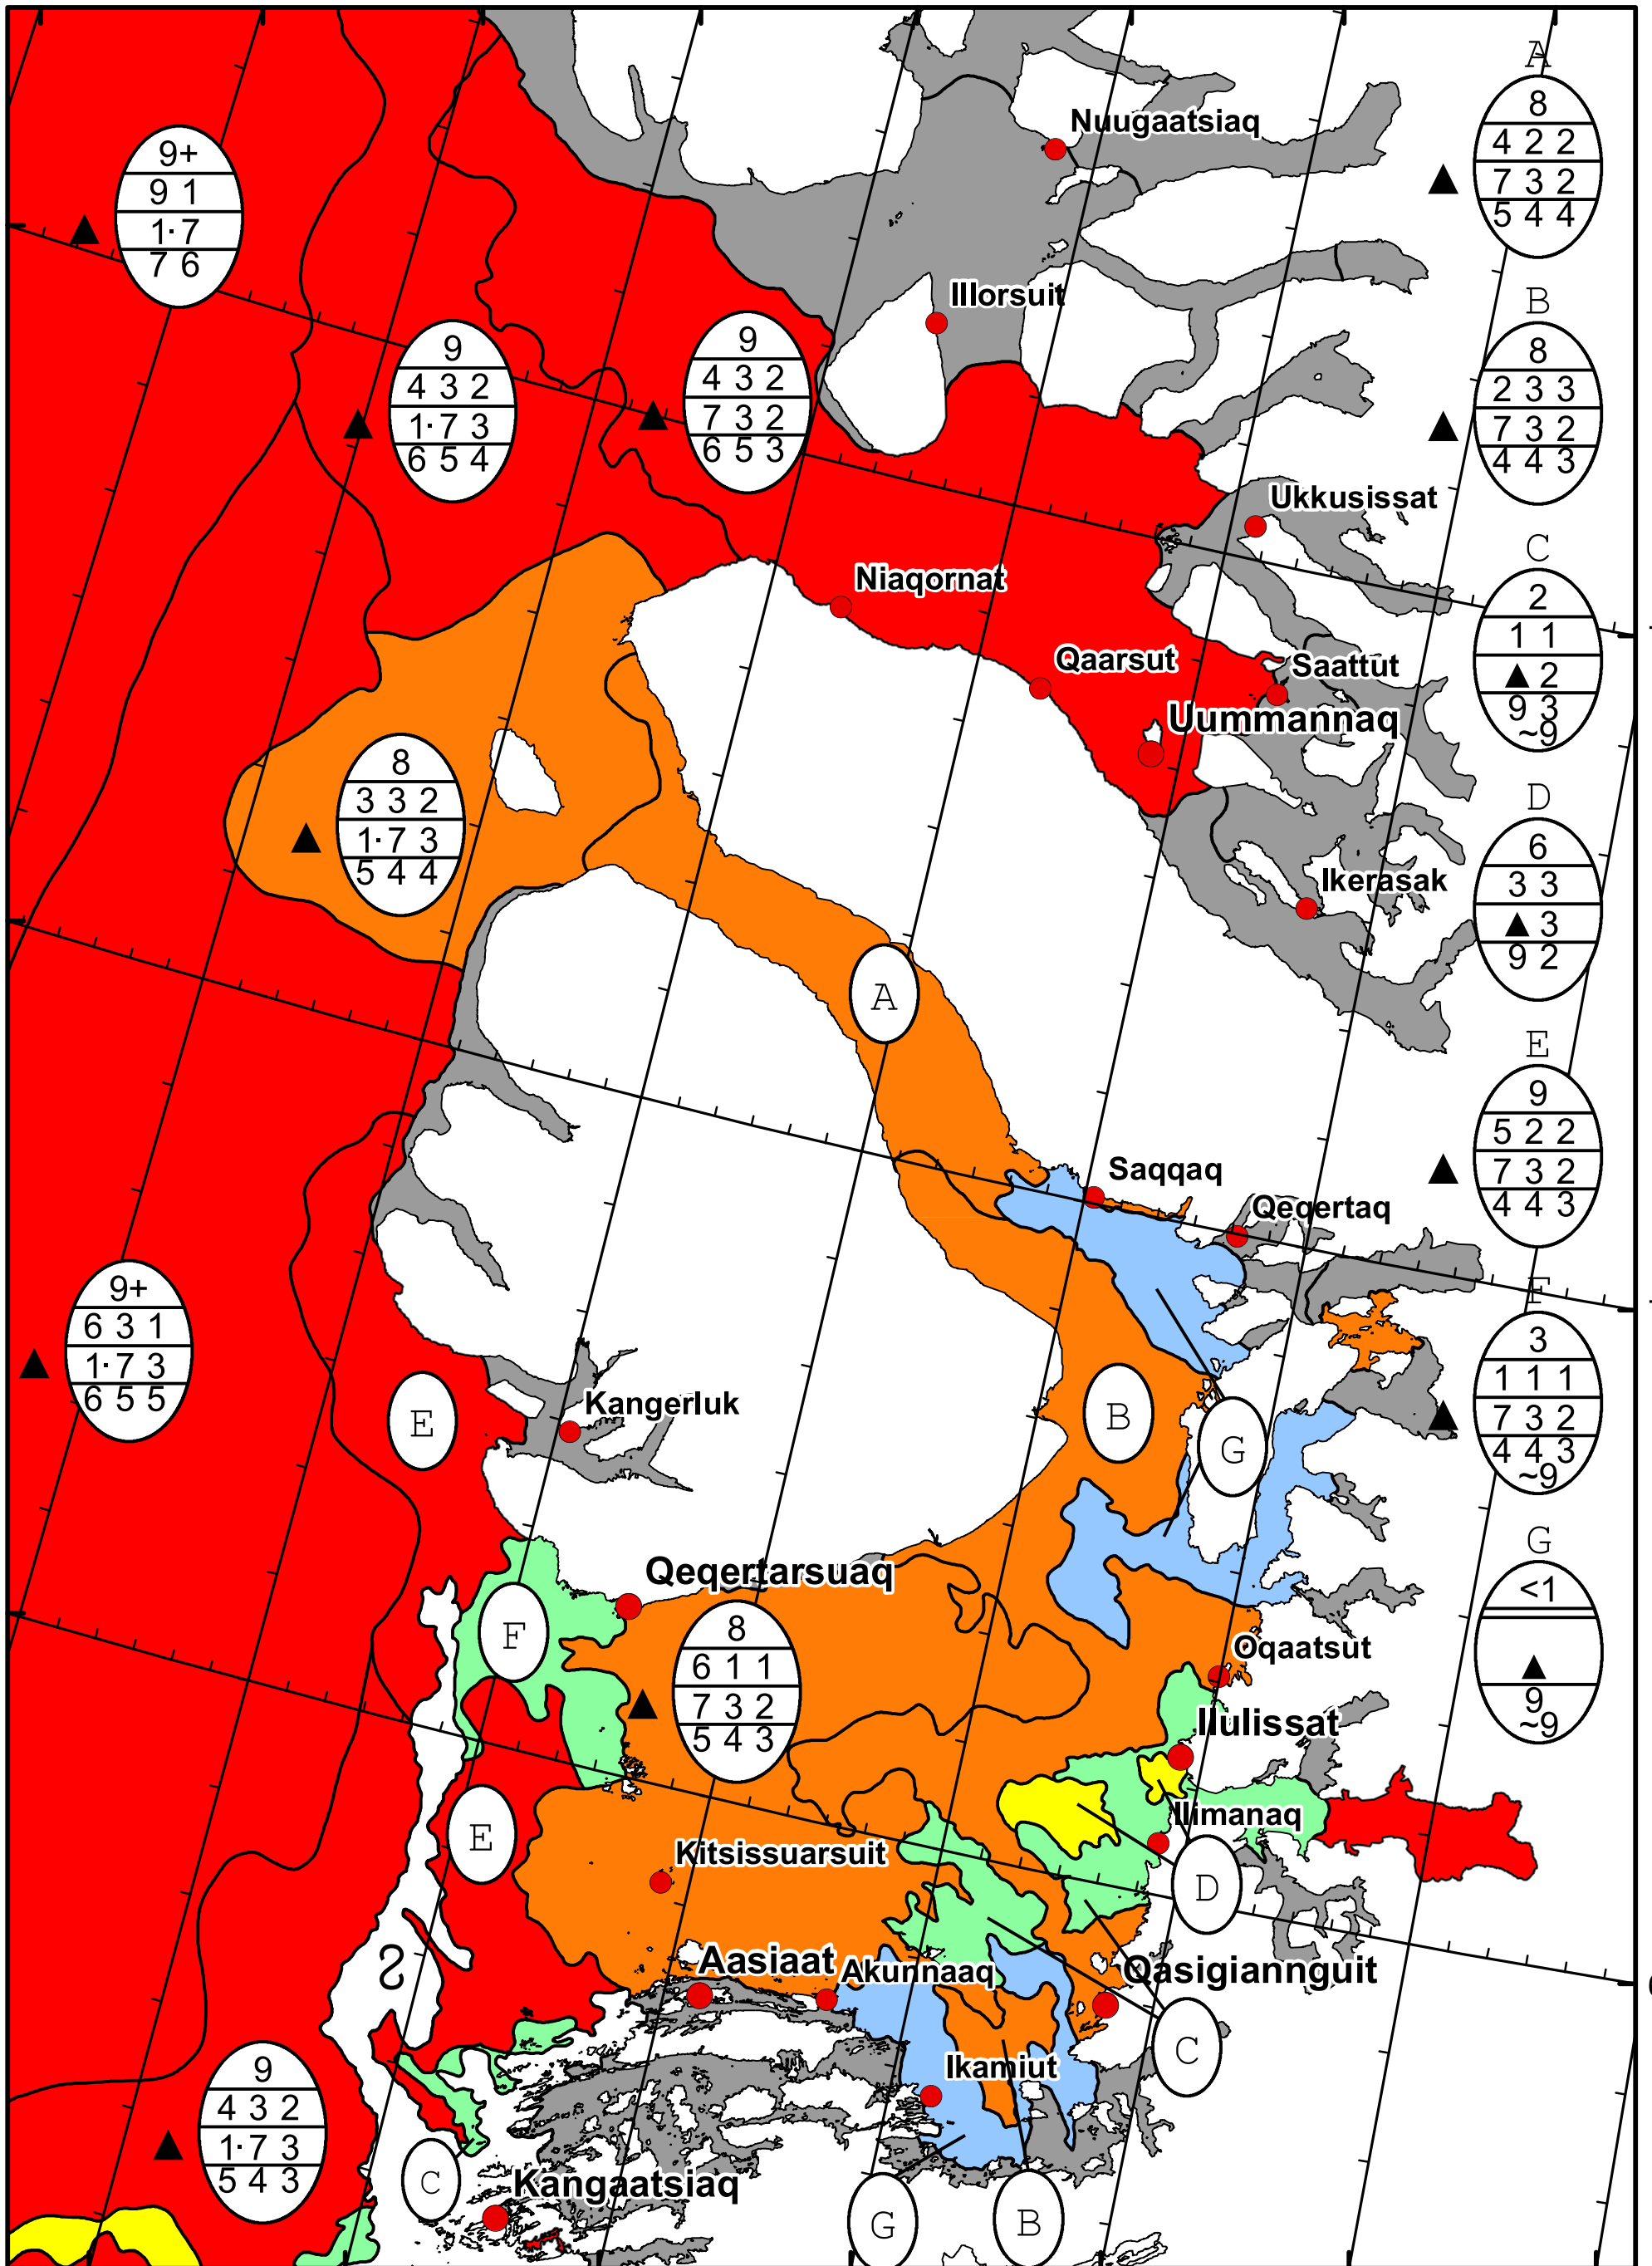

58°W 57°W 56°W 55°W 54°W 53°W 52°W 51°W

71°N

70°N

69°N

71°N

70°N

69°N

West Greenland Ice Chart
 Valid: 12 March 2021, 21:05 UTC