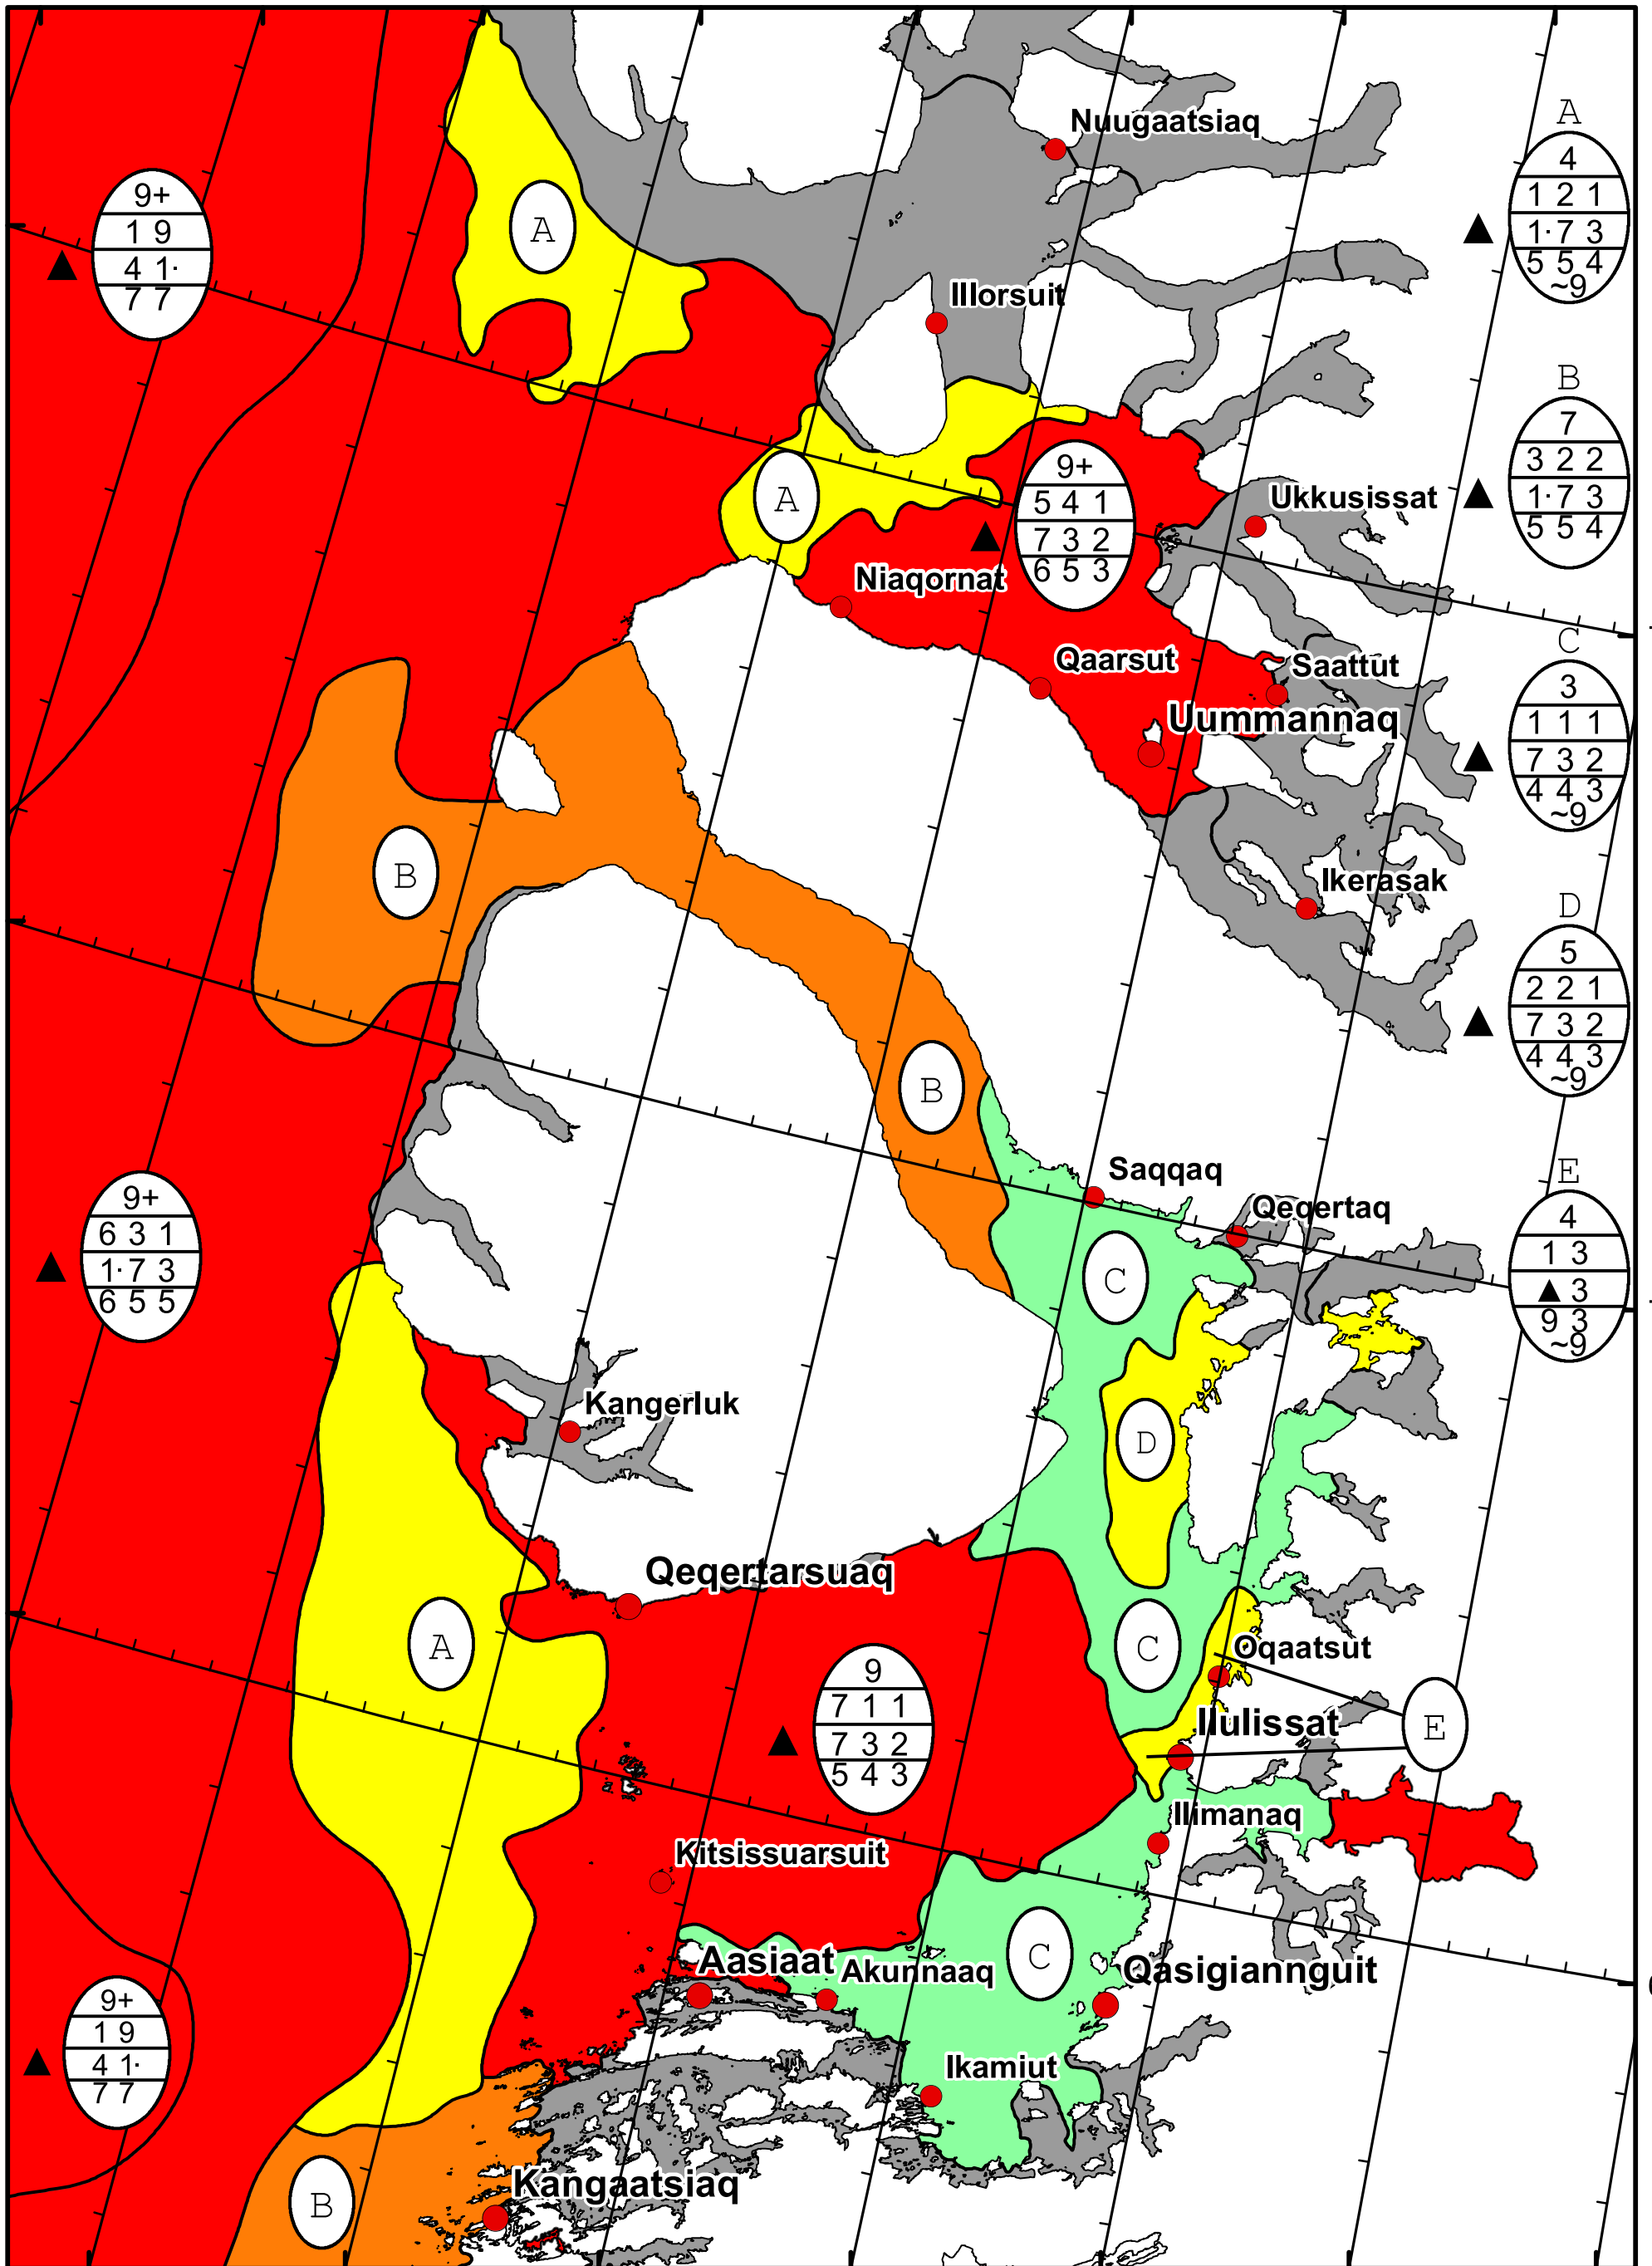

58°W 57°W 56°W 55°W 54°W 53°W 52°W 51°W

71°N

70°N

69°N

71°N

70°N

69°N

9+
1 9
4 1
7 7

A
4
1 2 1
1 7 3
5 5 4
~9

9+
5 4 1
7 3 2
6 5 3

B
7
3 2 2
1 7 3
5 5 4

9+
6 3 1
1 7 3
6 5 5

C
3
1 1 1
7 3 2
4 4 3
~9

D
5
2 2 1
7 3 2
4 4 3
~9

9
7 1 1
7 3 2
5 4 3

E
4
1 3
▲ 3
9 3
~9

9+
1 9
4 1
7 7

DMI  
Ice Service

West Greenland Ice Chart

Danish Meteorological Institute

Valid: 16 March 2021, 20:55 UTC