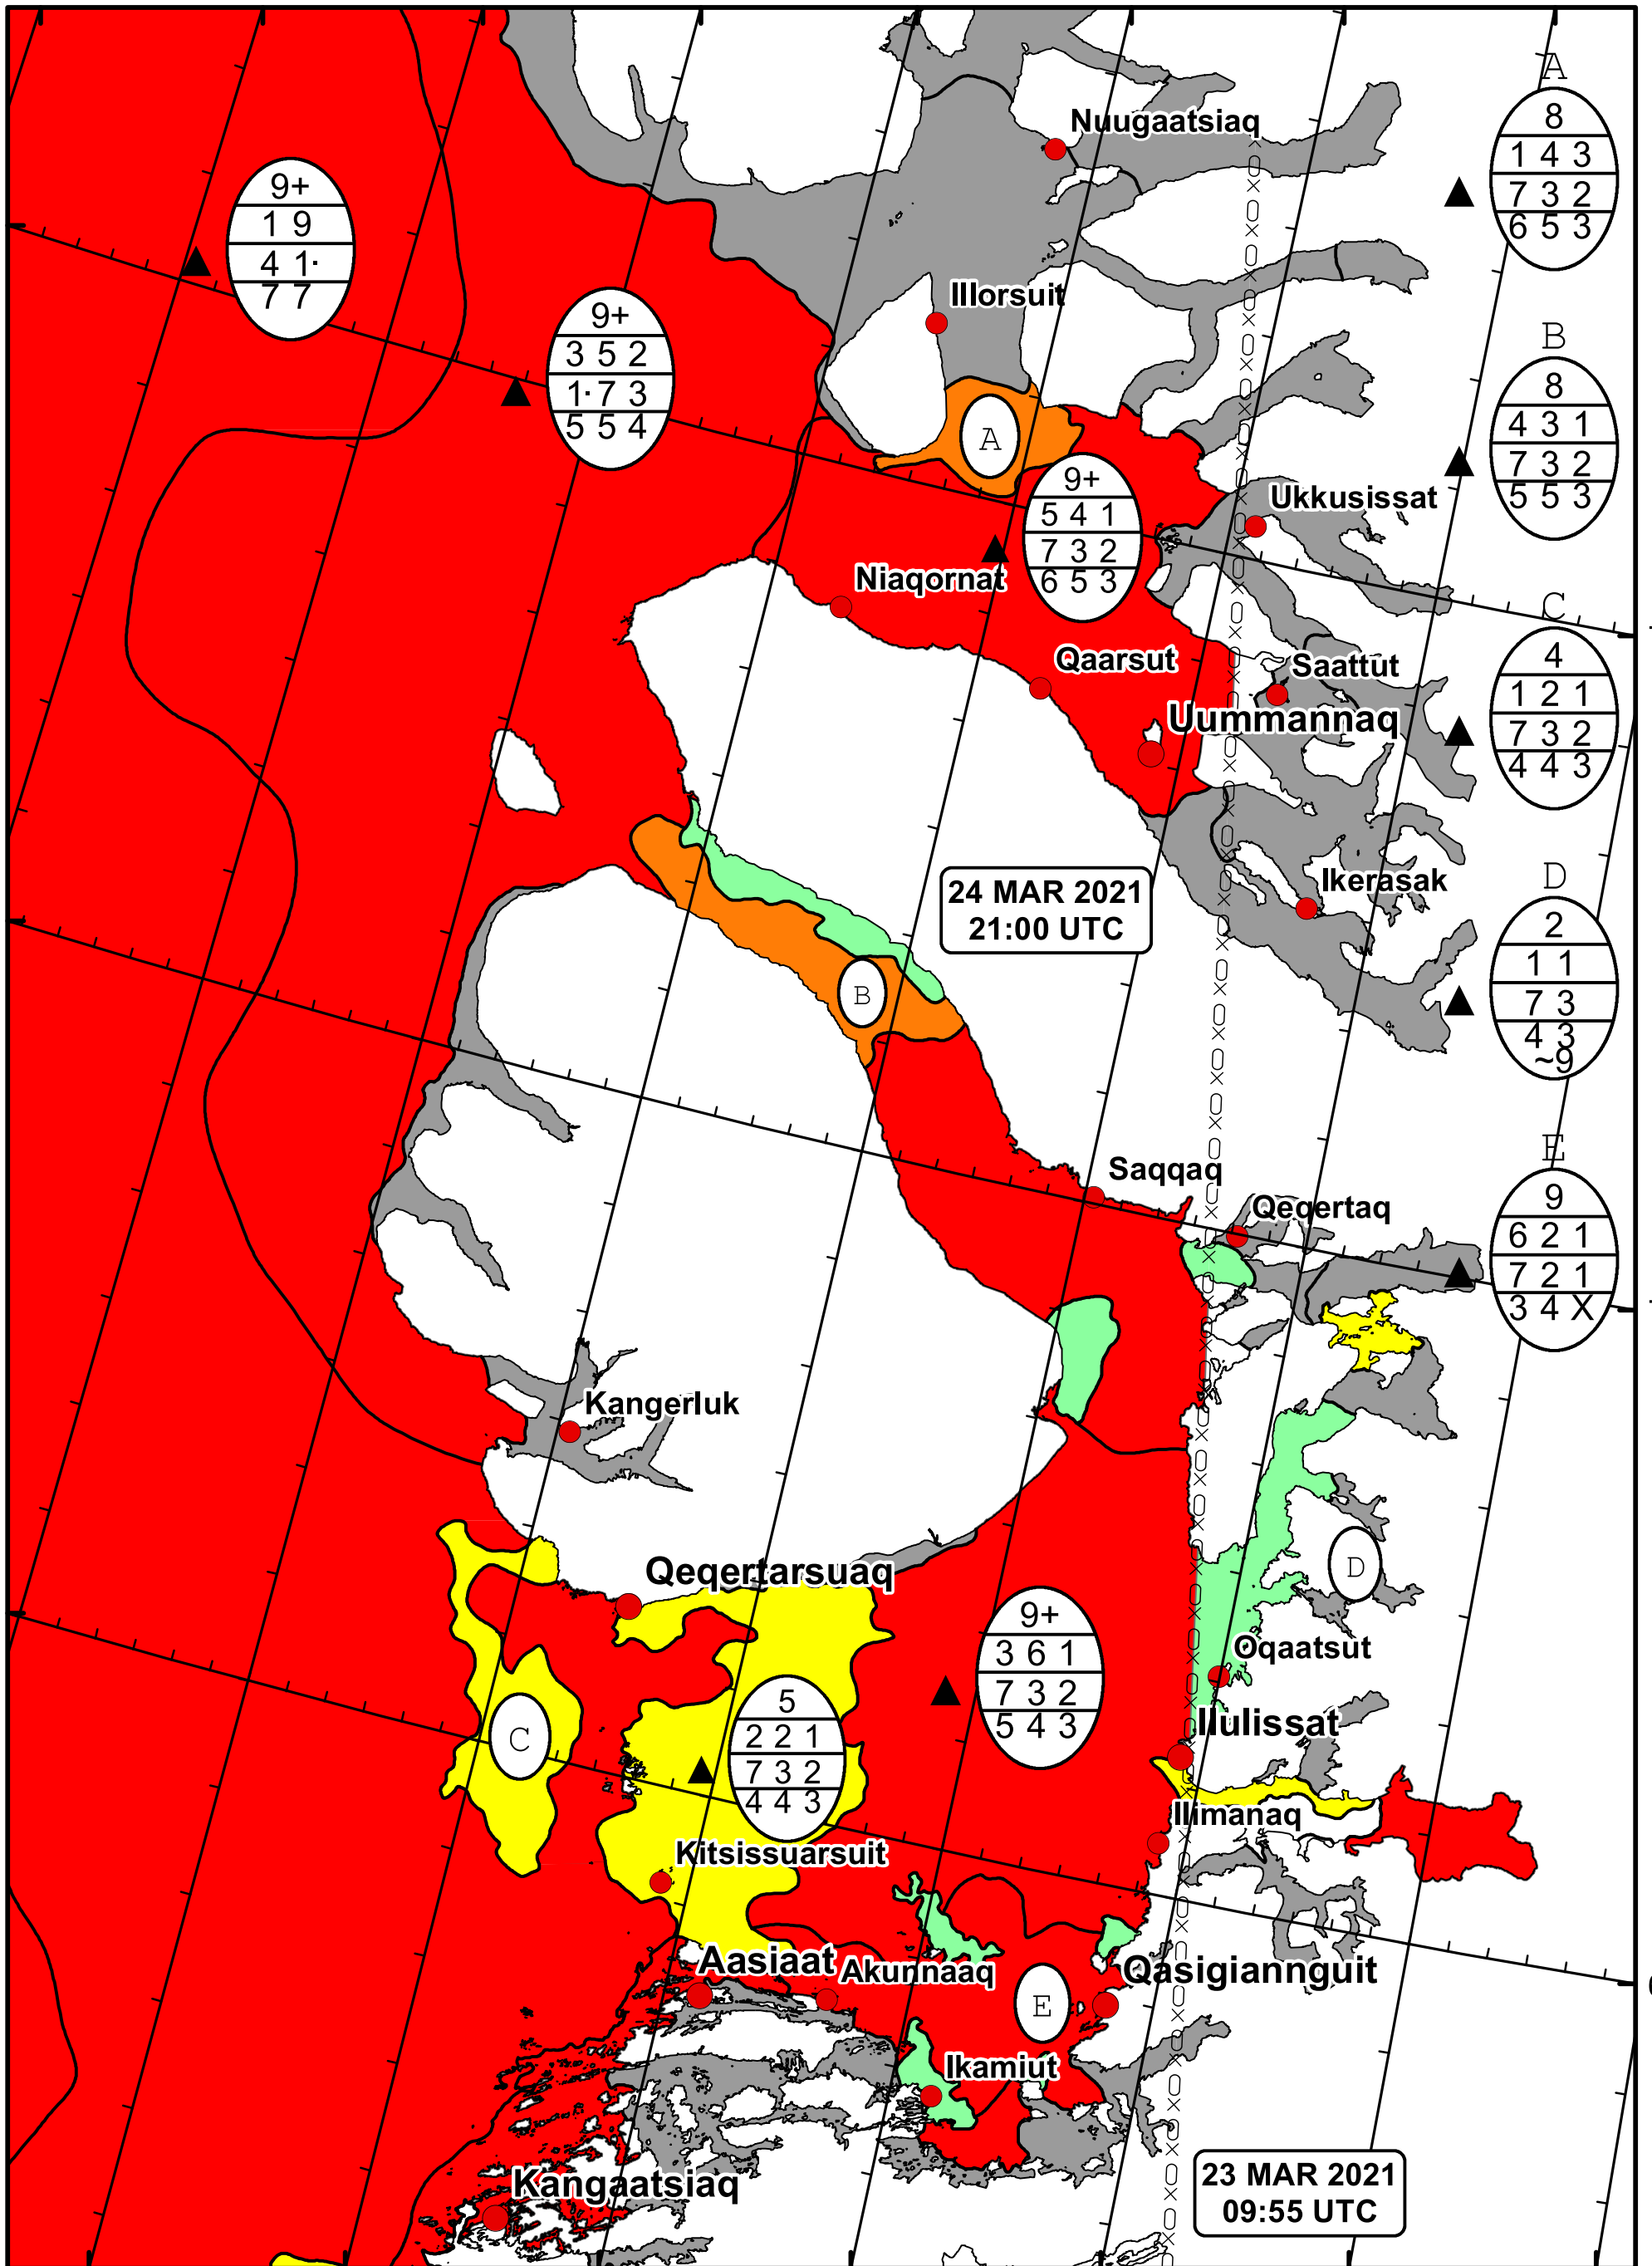

58°W 57°W 56°W 55°W 54°W 53°W 52°W 51°W

71°N

70°N

69°N

71°N

70°N

69°N

9+
1 9
4 1
7 7

9+
3 5 2
1 7 3
5 5 4

9+
5 4 1
7 3 2
6 5 3

8
1 4 3
7 3 2
6 5 3

8
4 3 1
7 3 2
5 5 3

4
1 2 1
7 3 2
4 4 3

2
1 1
7 3
4 3
~9

9
6 2 1
7 2 1
3 4 X

5
2 2 1
7 3 2
4 4 3

9+
3 6 1
7 3 2
5 4 3

West Greenland Ice Chart

DMI

Ice Service

Danish Meteorological Institute

Valid: 24 March 2021, 21:00 UTC