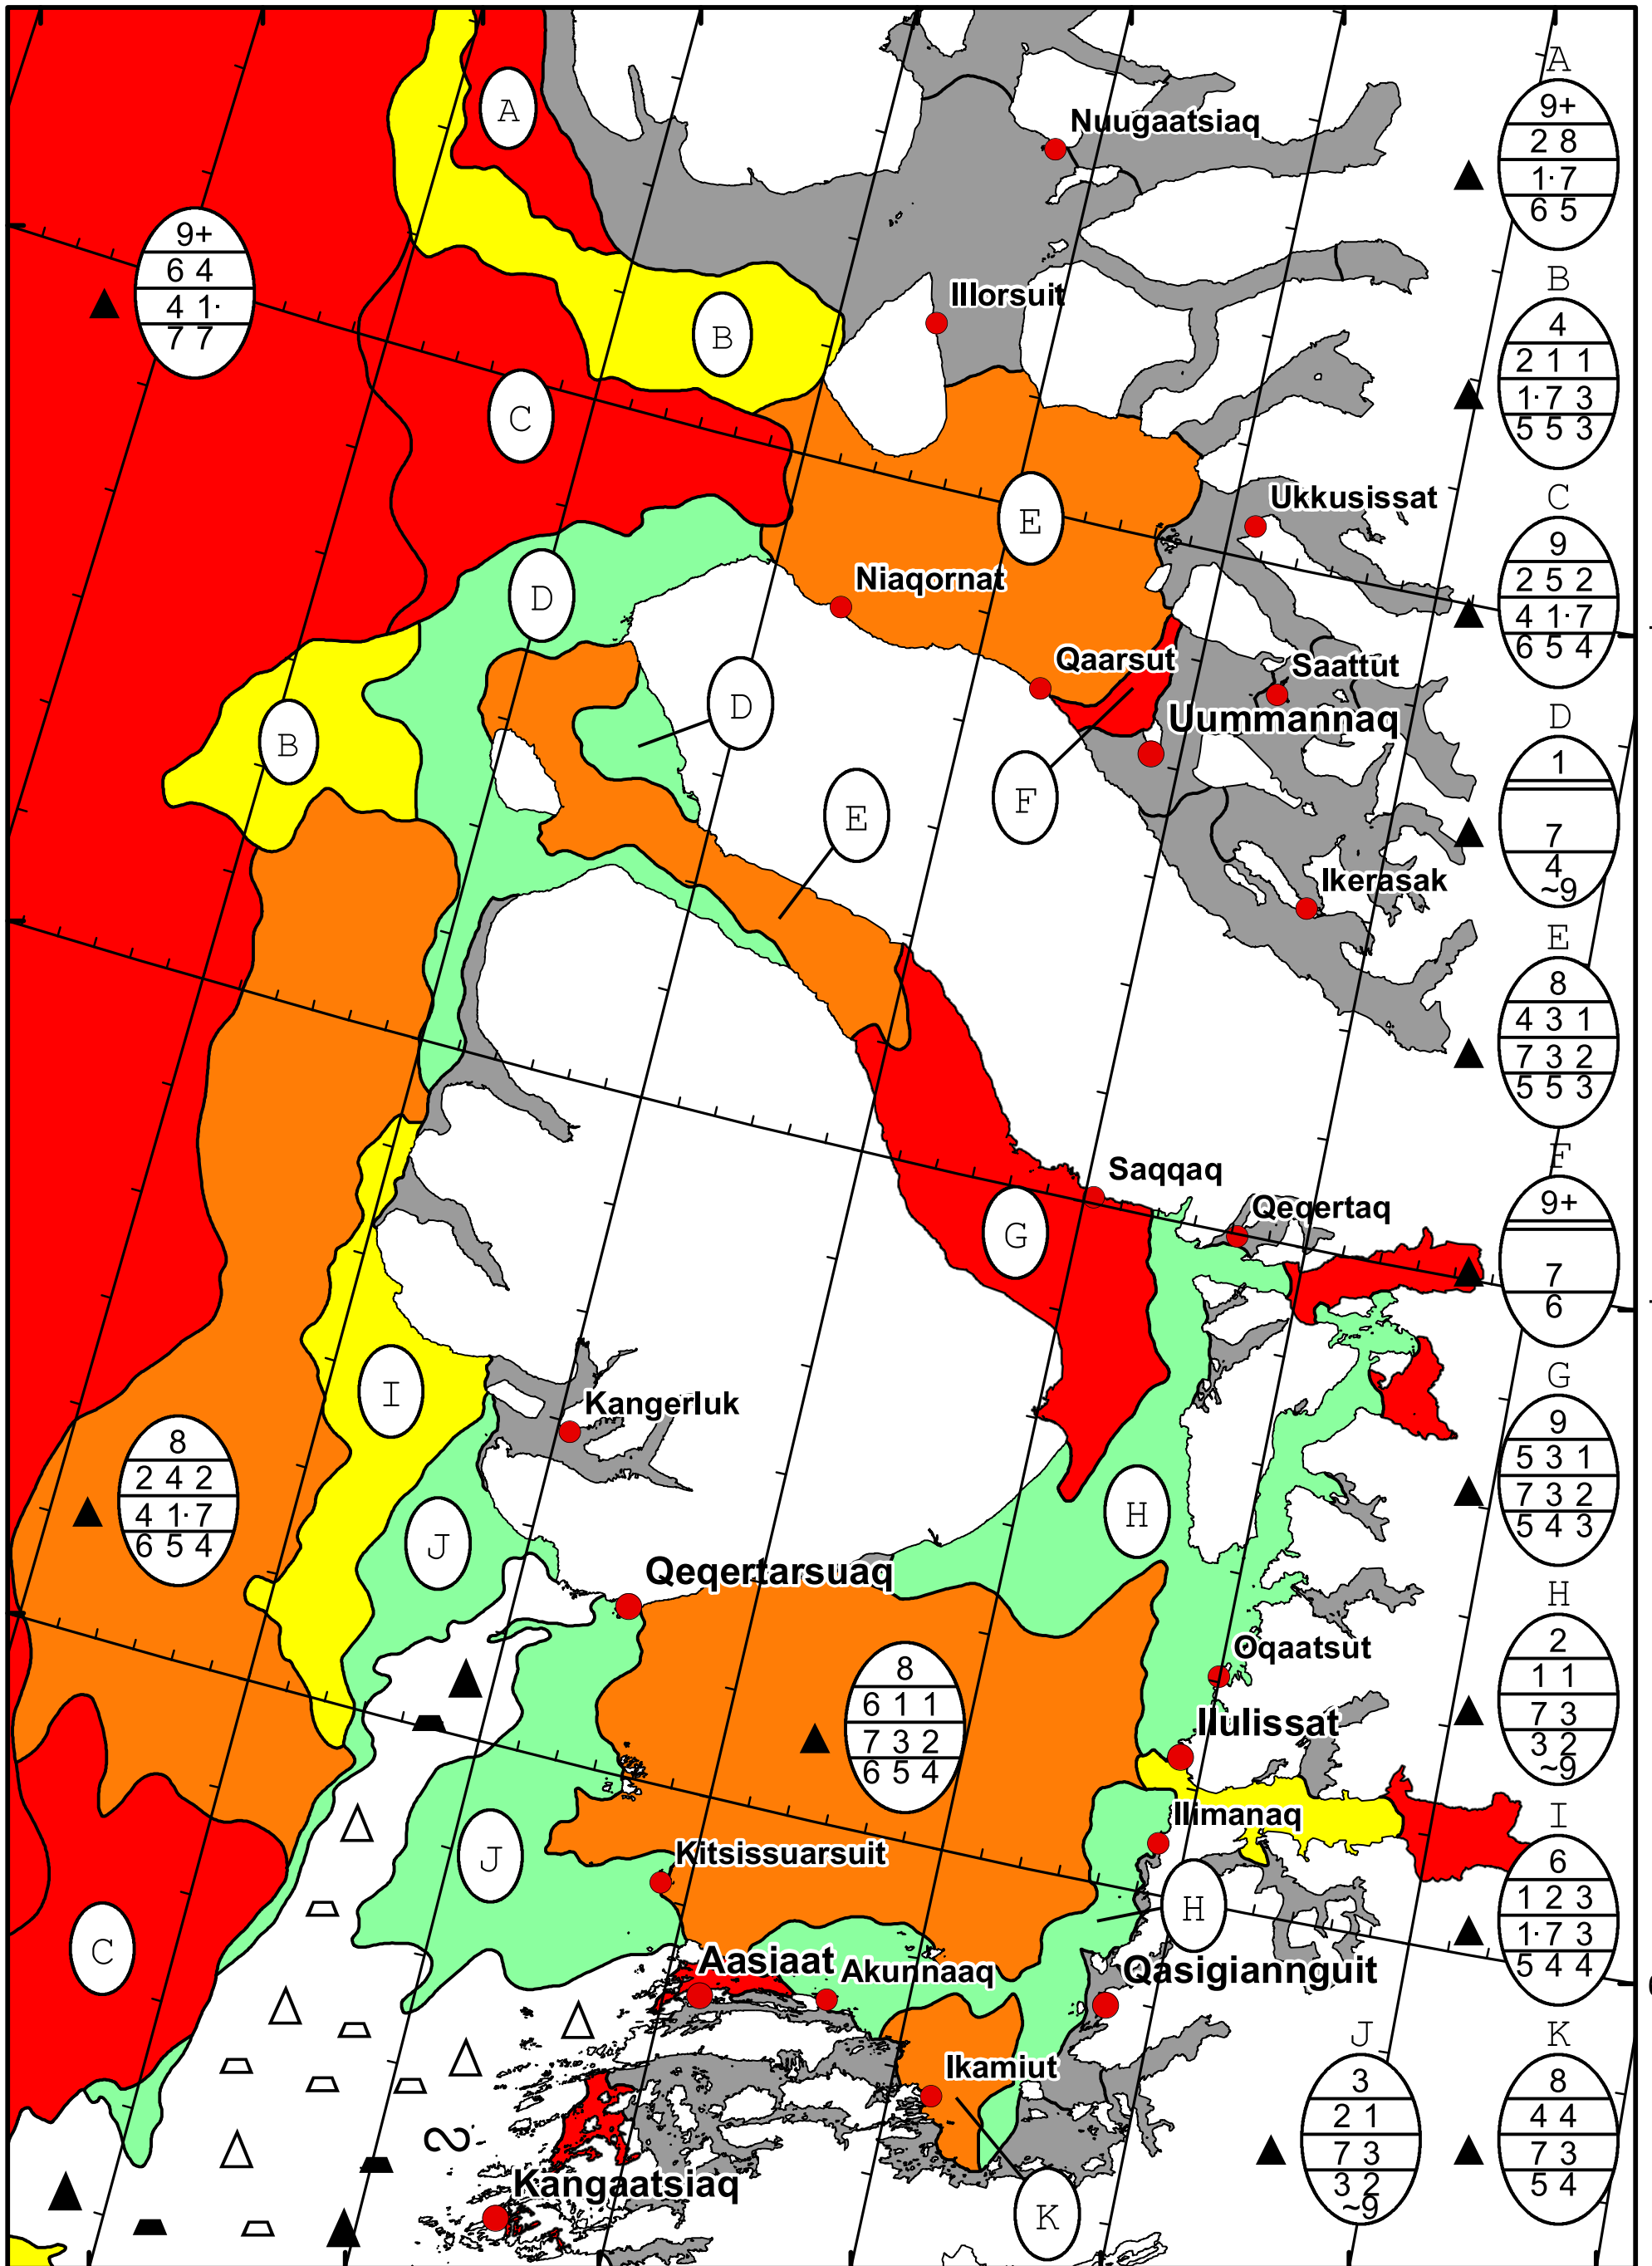

58°W 57°W 56°W 55°W 54°W 53°W 52°W 51°W

71°N

70°N

69°N

71°N

70°N

69°N

West Greenland Ice Chart
 Valid: 04 April 2021, 21:10 UTC