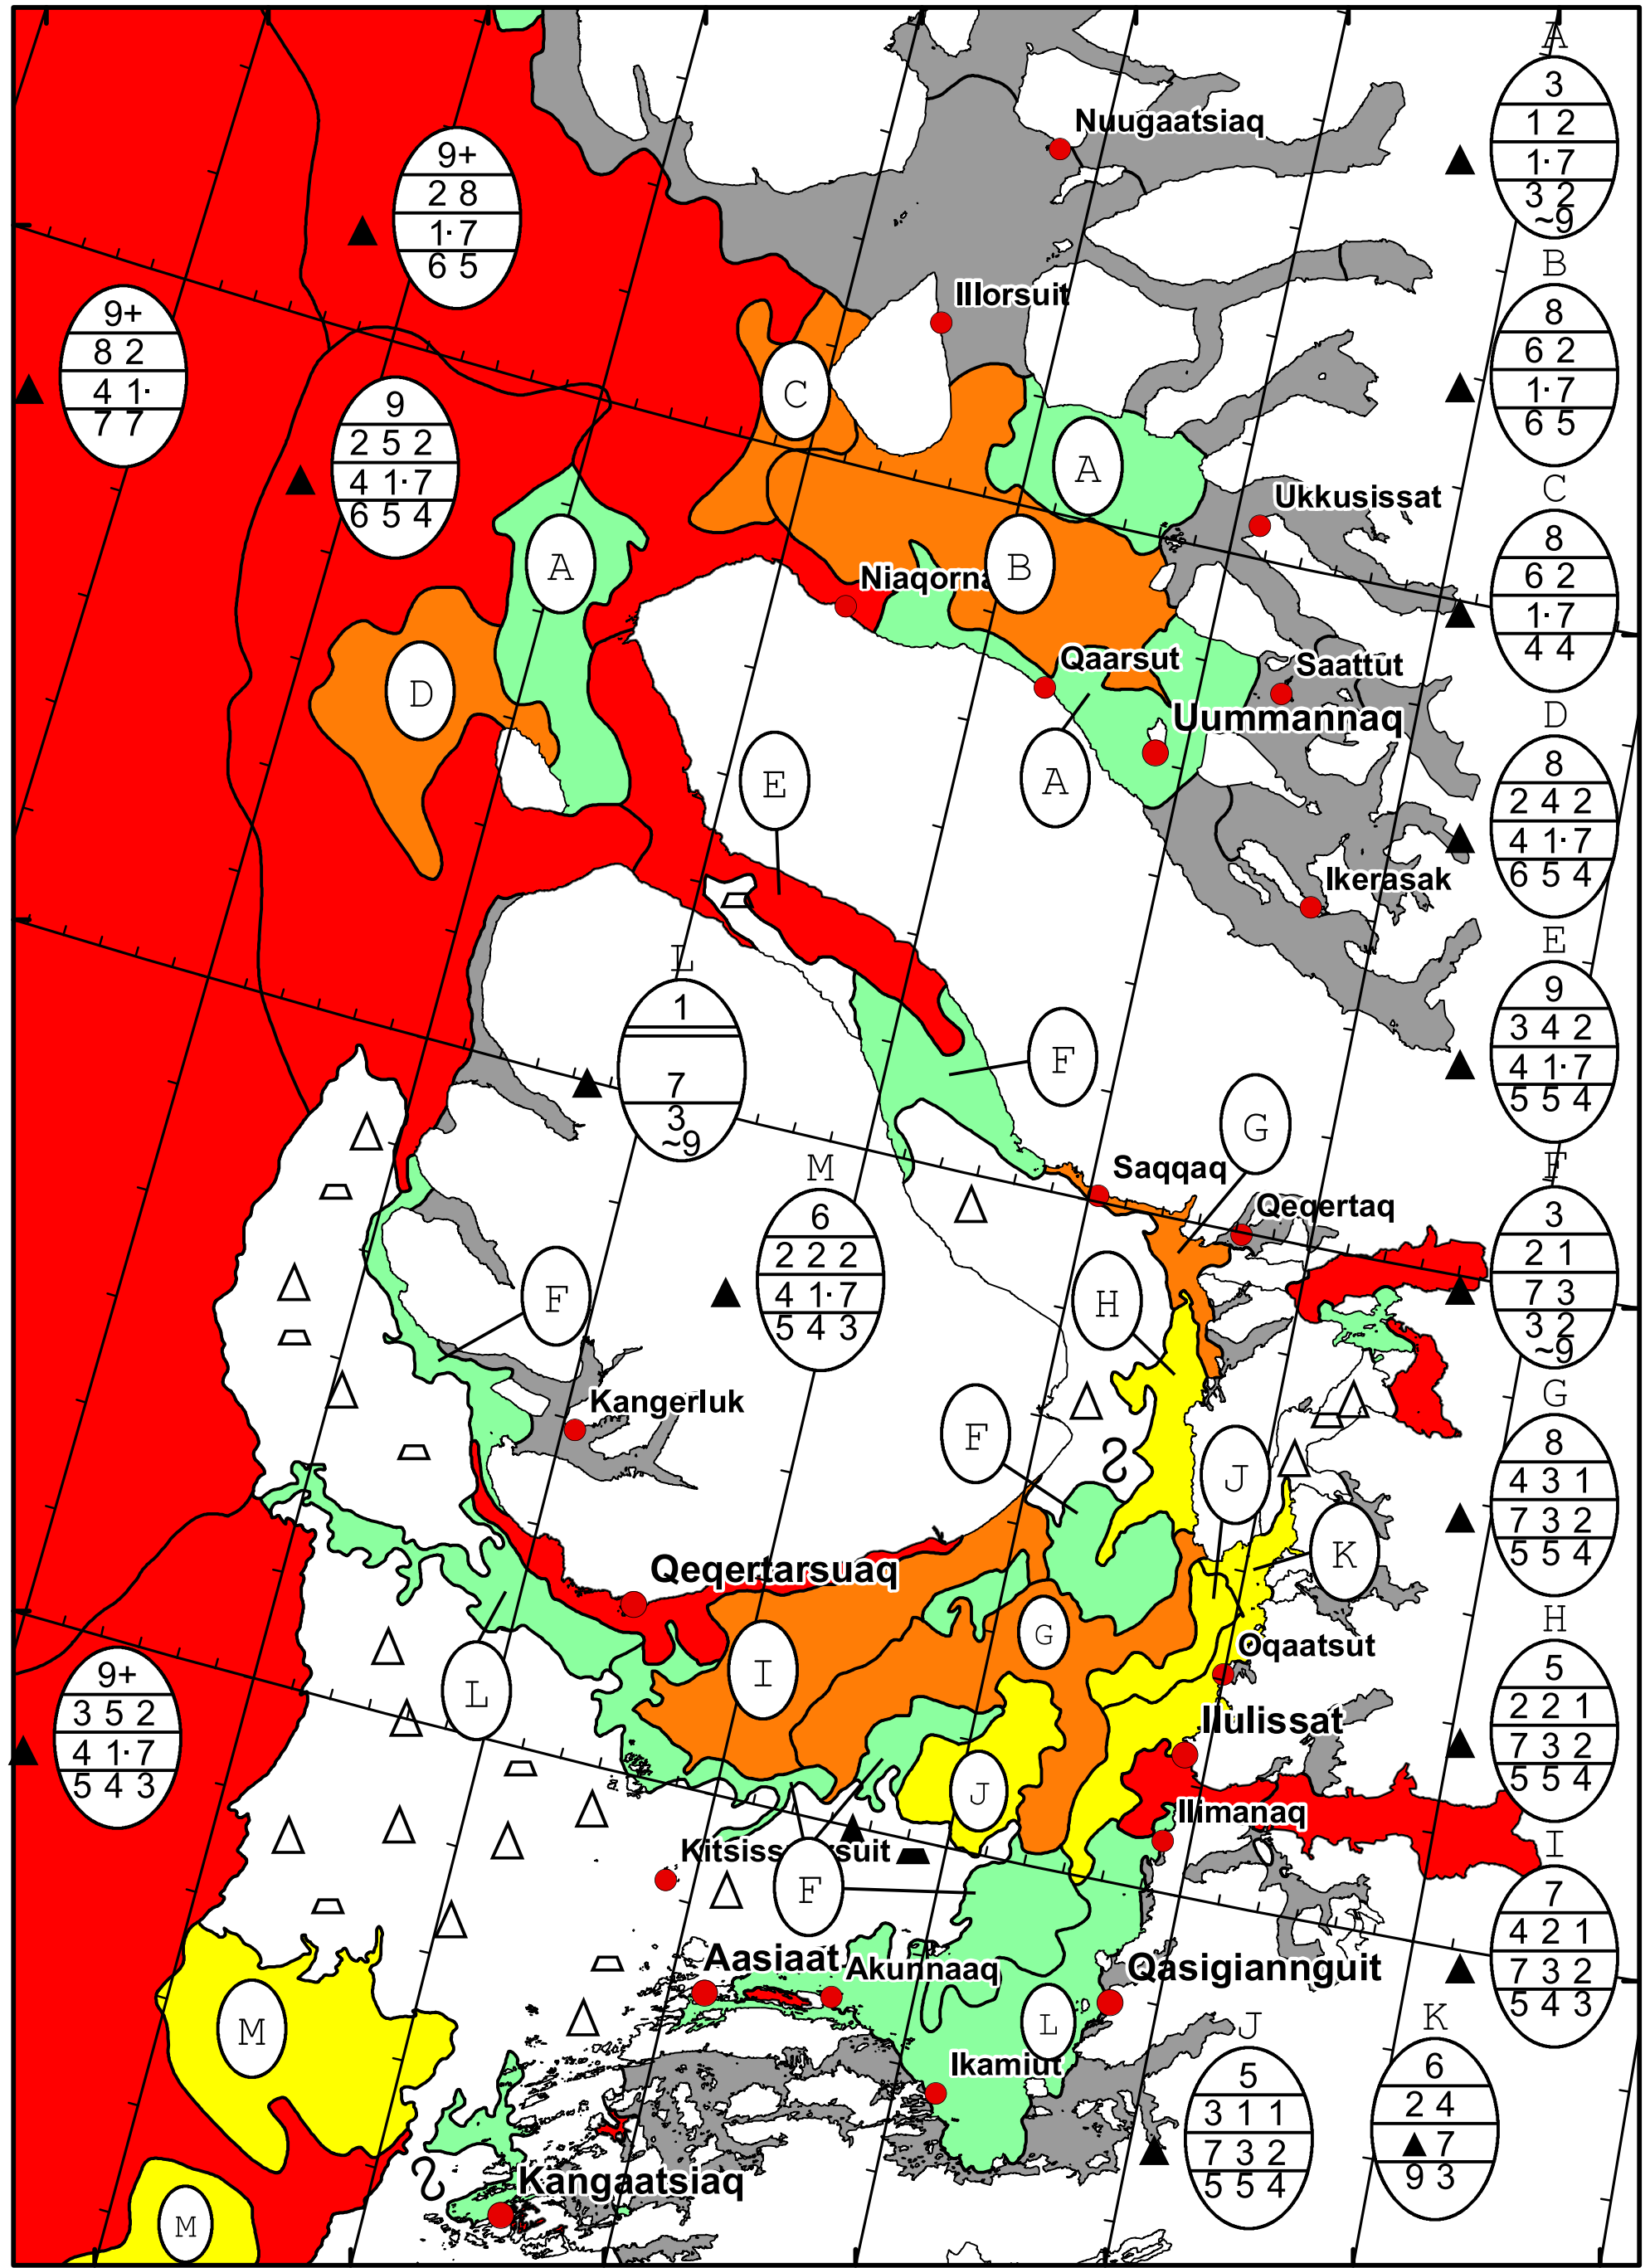

58°W 57°W 56°W 55°W 54°W 53°W 52°W 51°W

71°N

70°N

69°N

71°N

70°N

69°N

West Greenland Ice Chart  
 Valid: 13 April 2021, 10:15 UTC