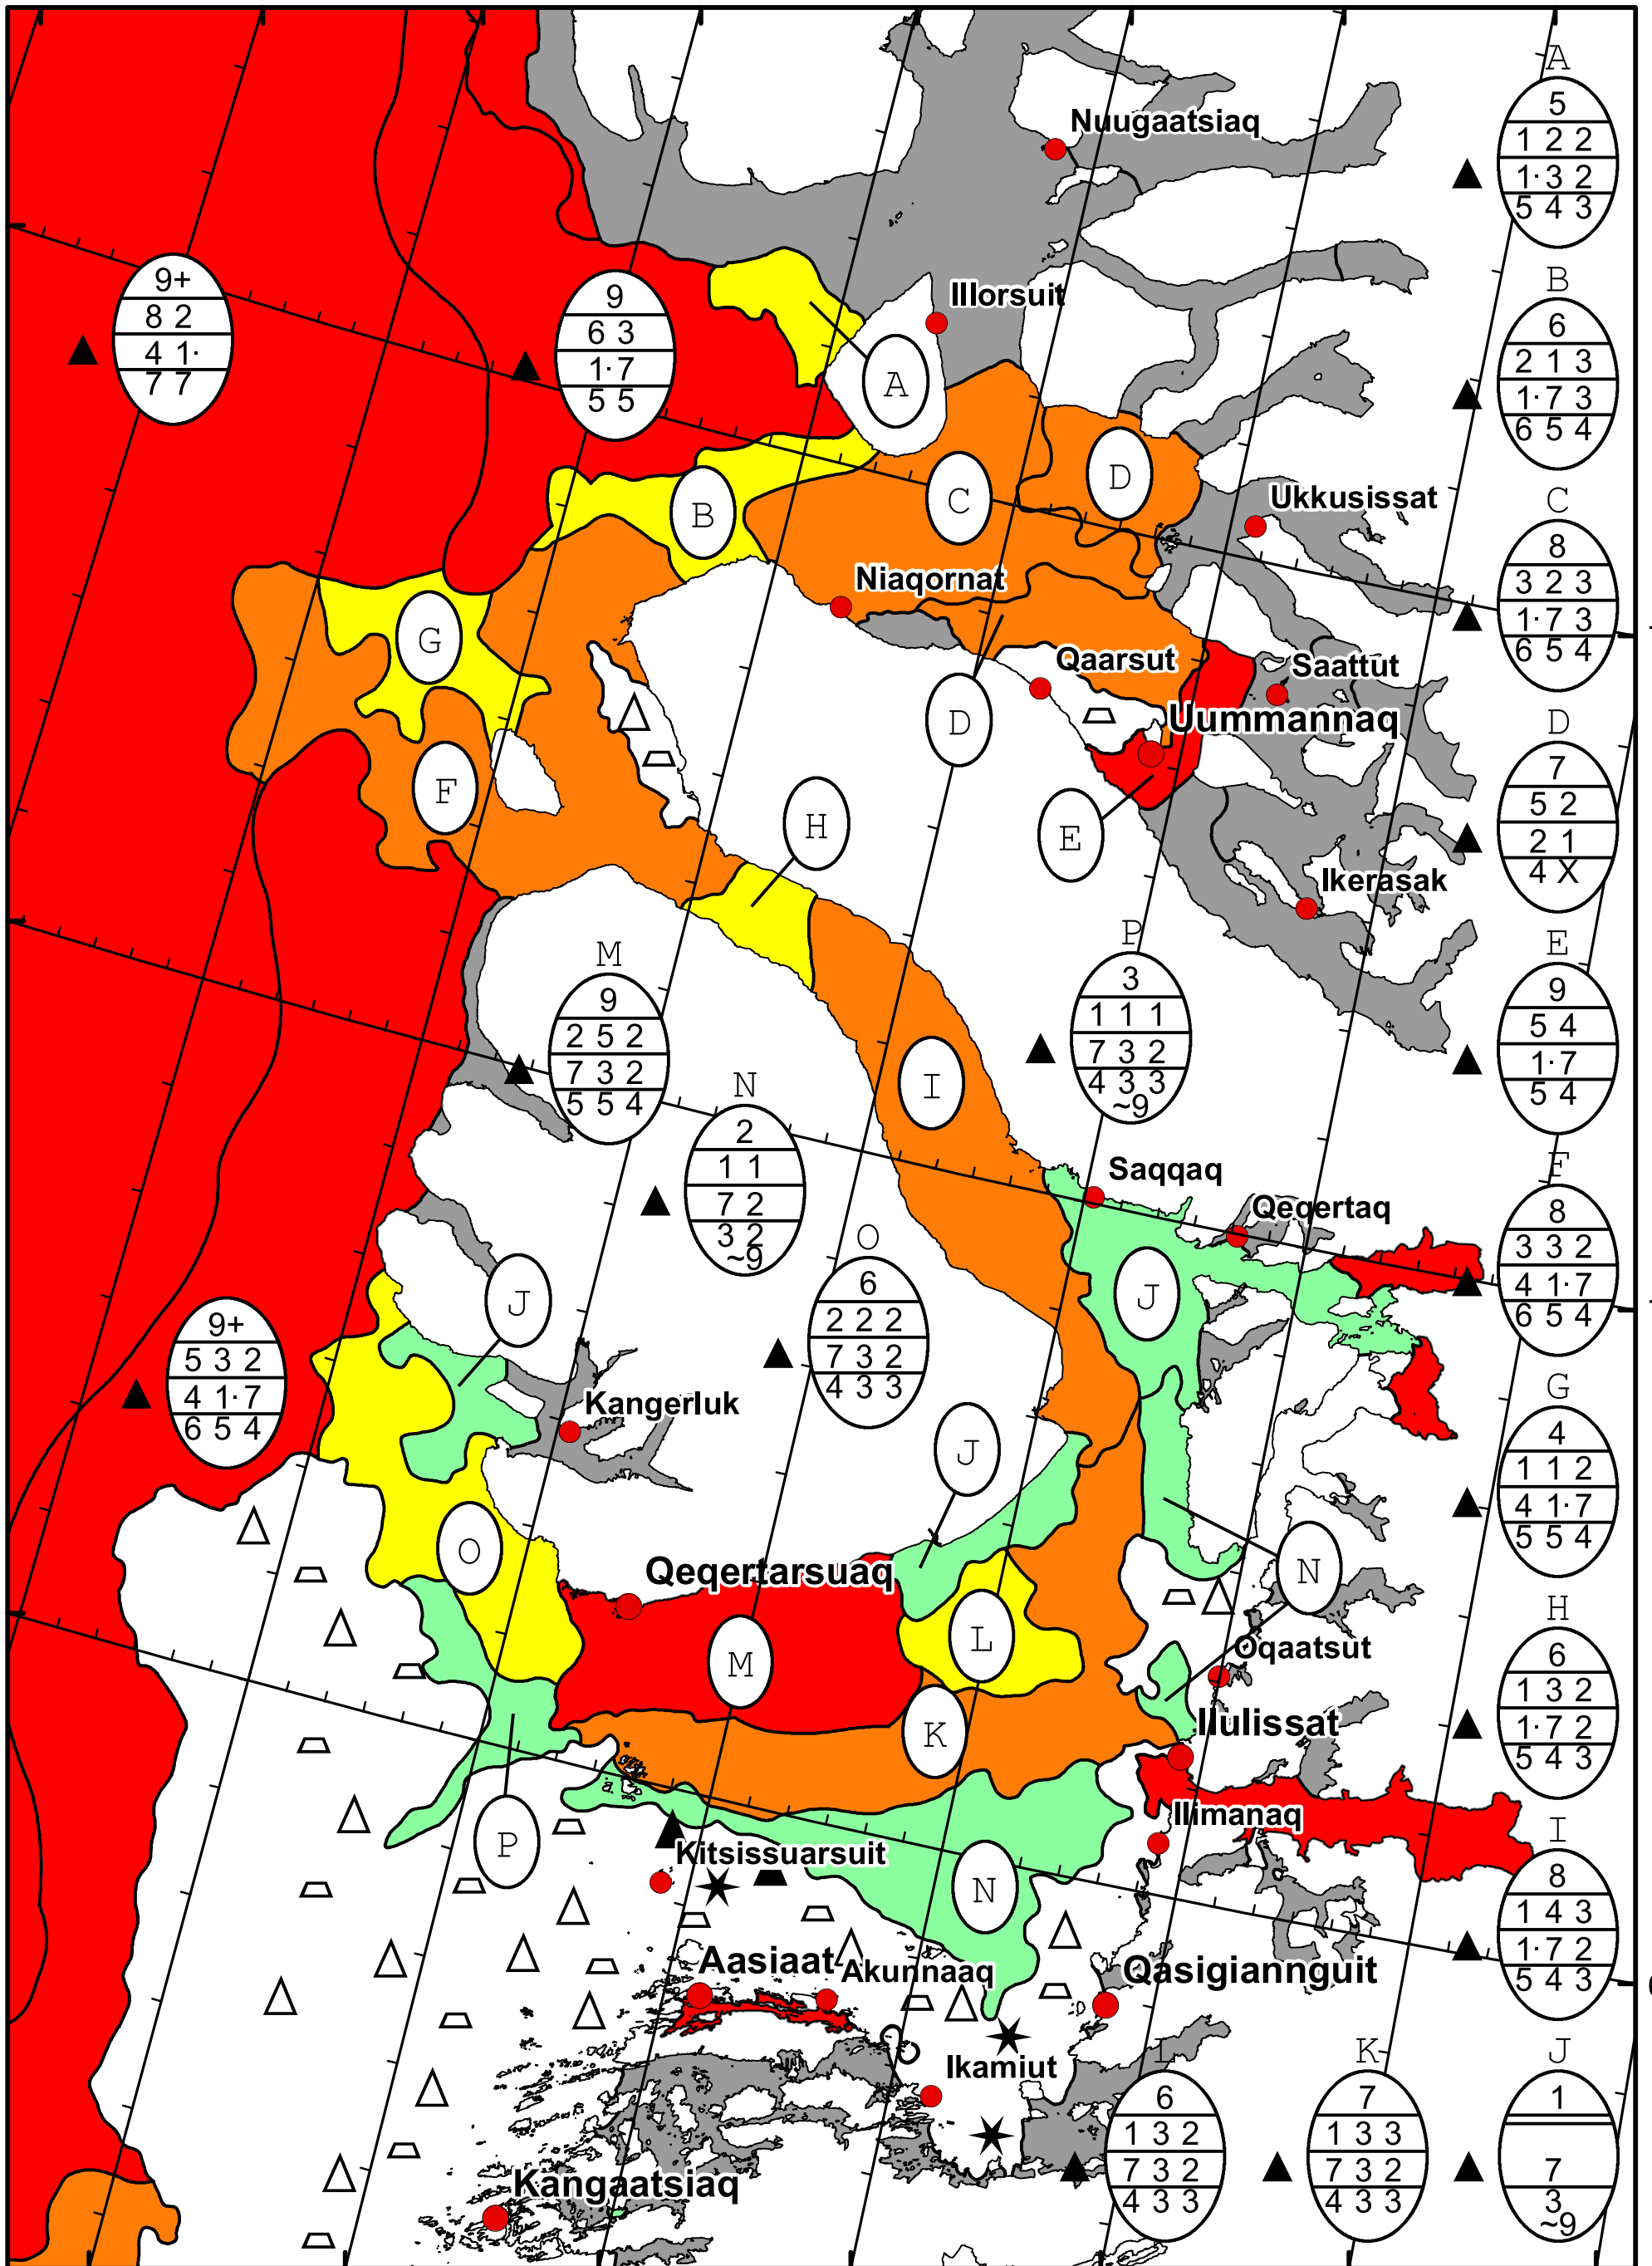

58°W 57°W 56°W 55°W 54°W 53°W 52°W 51°W

71°N

70°N

69°N

West Greenland Ice Chart
 Valid: 21 April 2021, 20:30 UTC