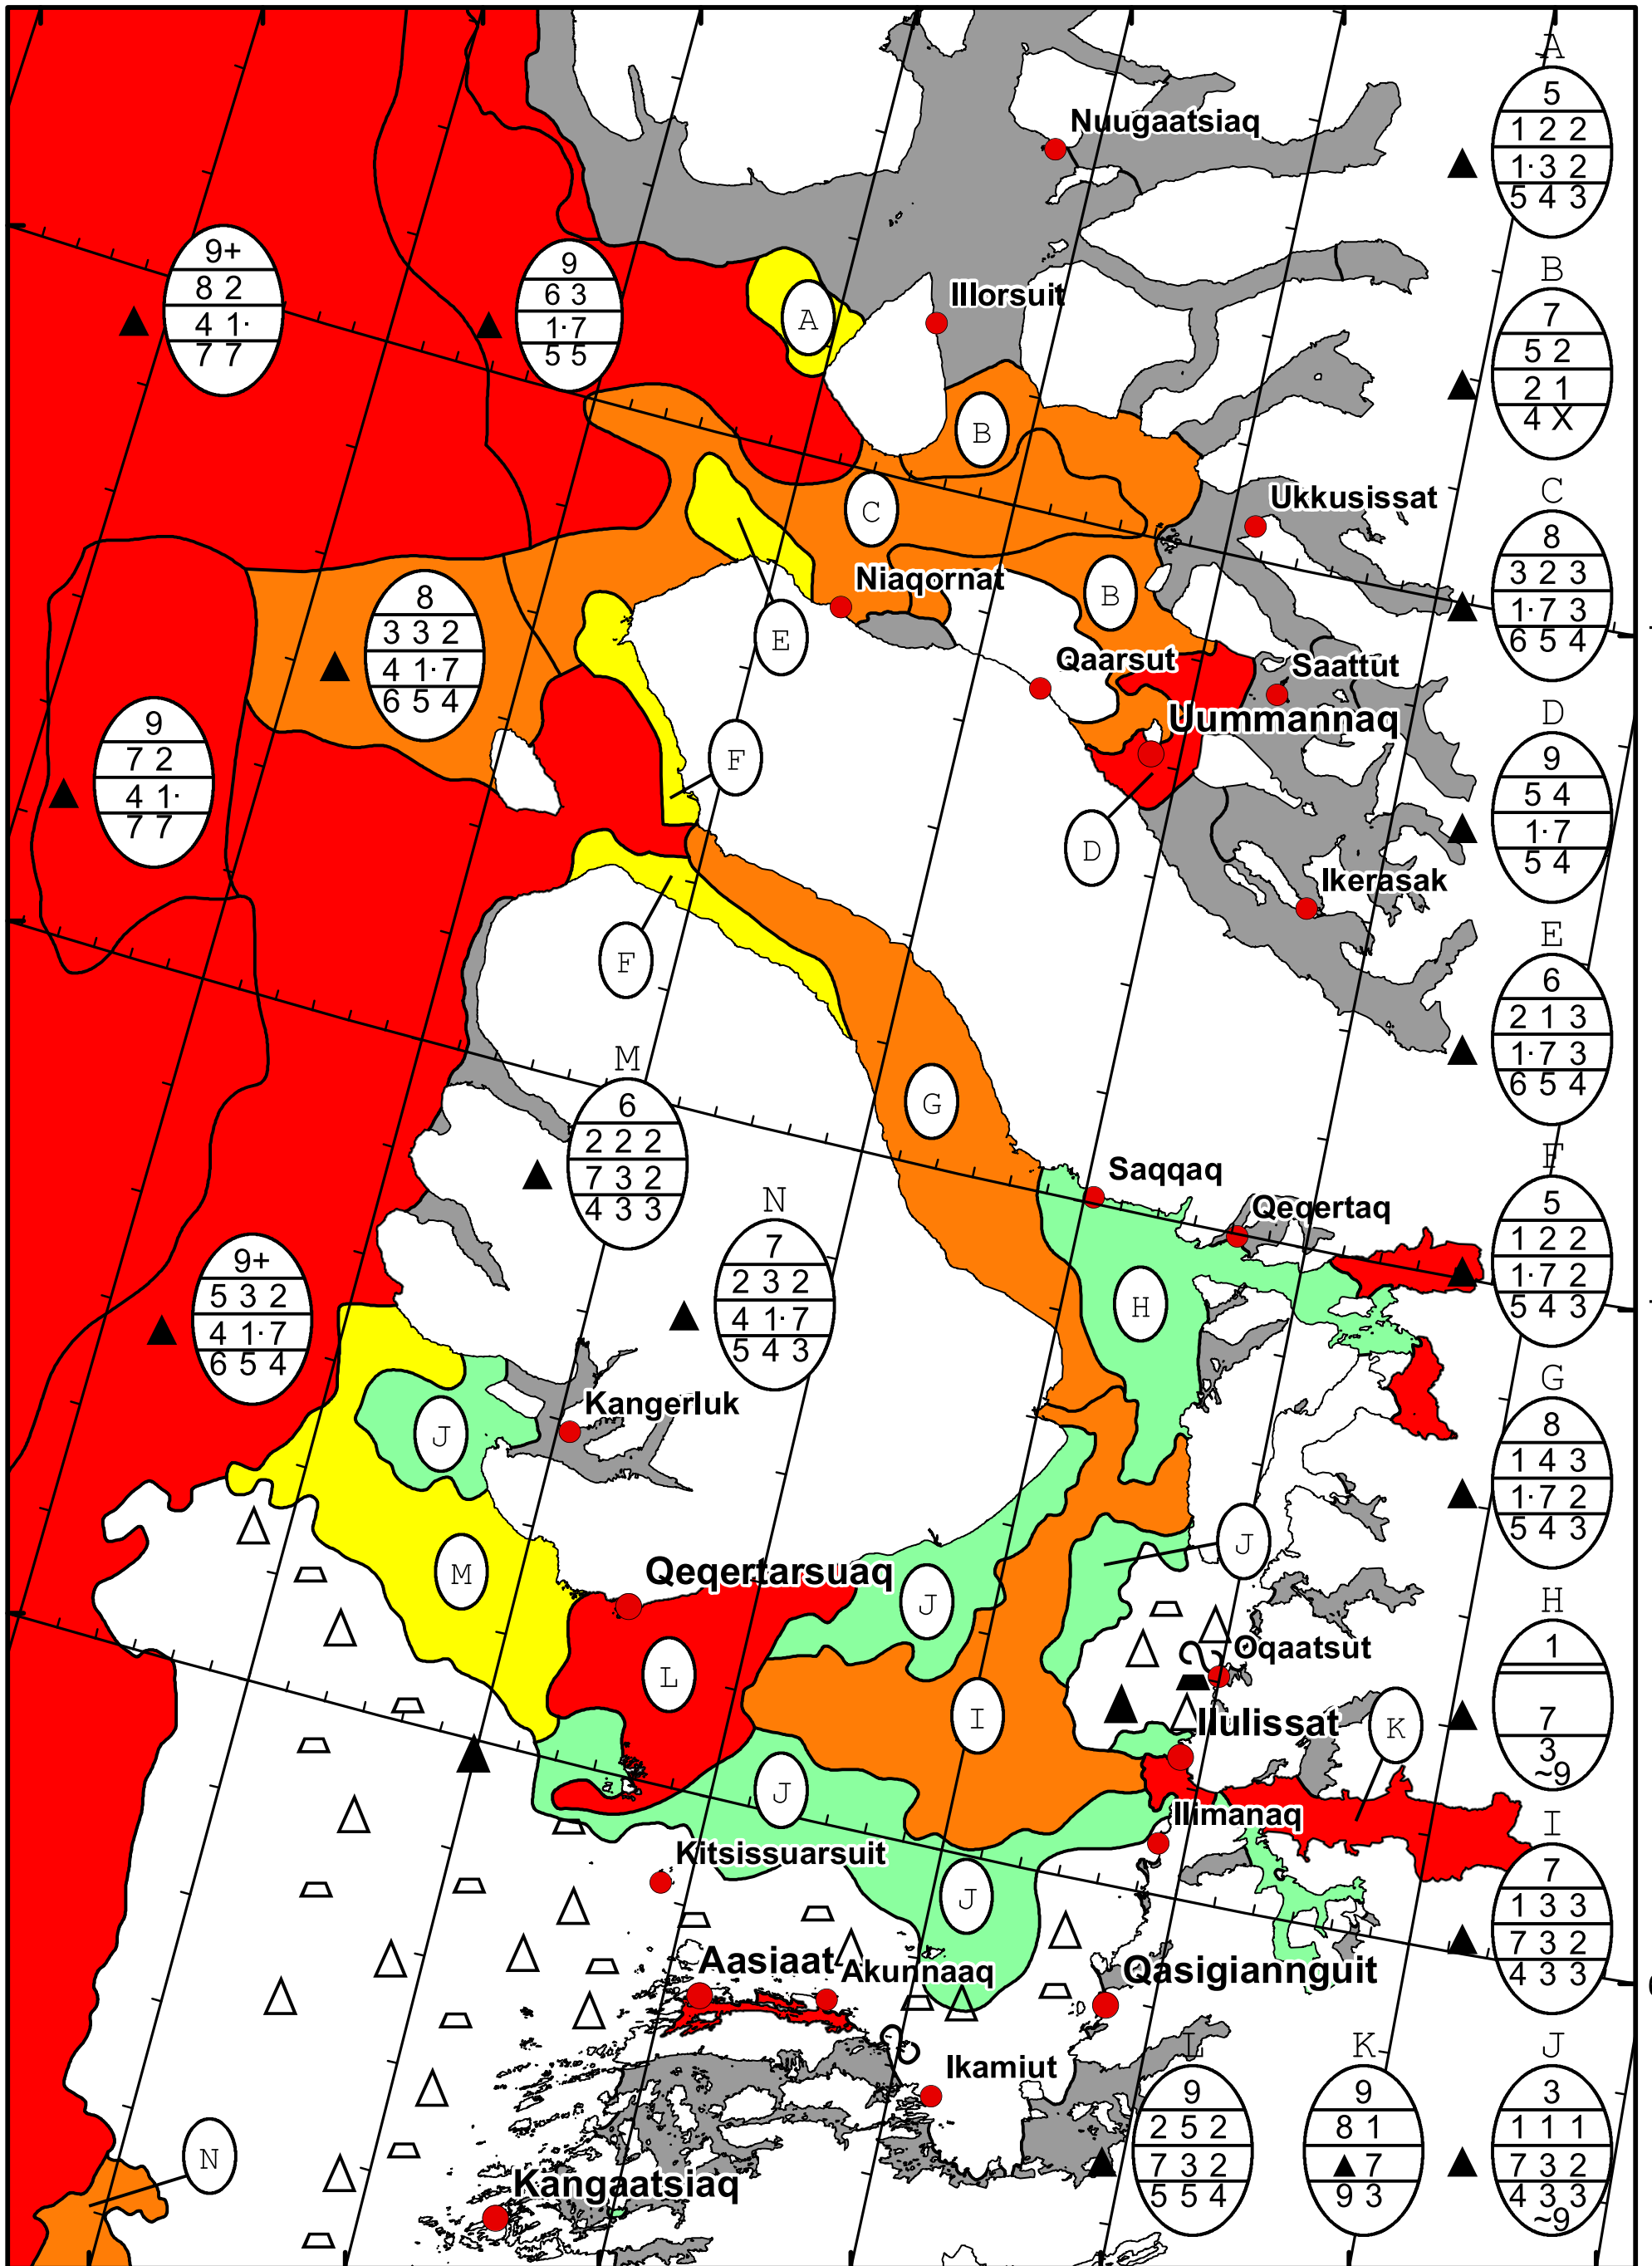

58°W 57°W 56°W 55°W 54°W 53°W 52°W 51°W

71°N

70°N

69°N

West Greenland Ice Chart
 Valid: 23 April 2021, 20:40 UTC