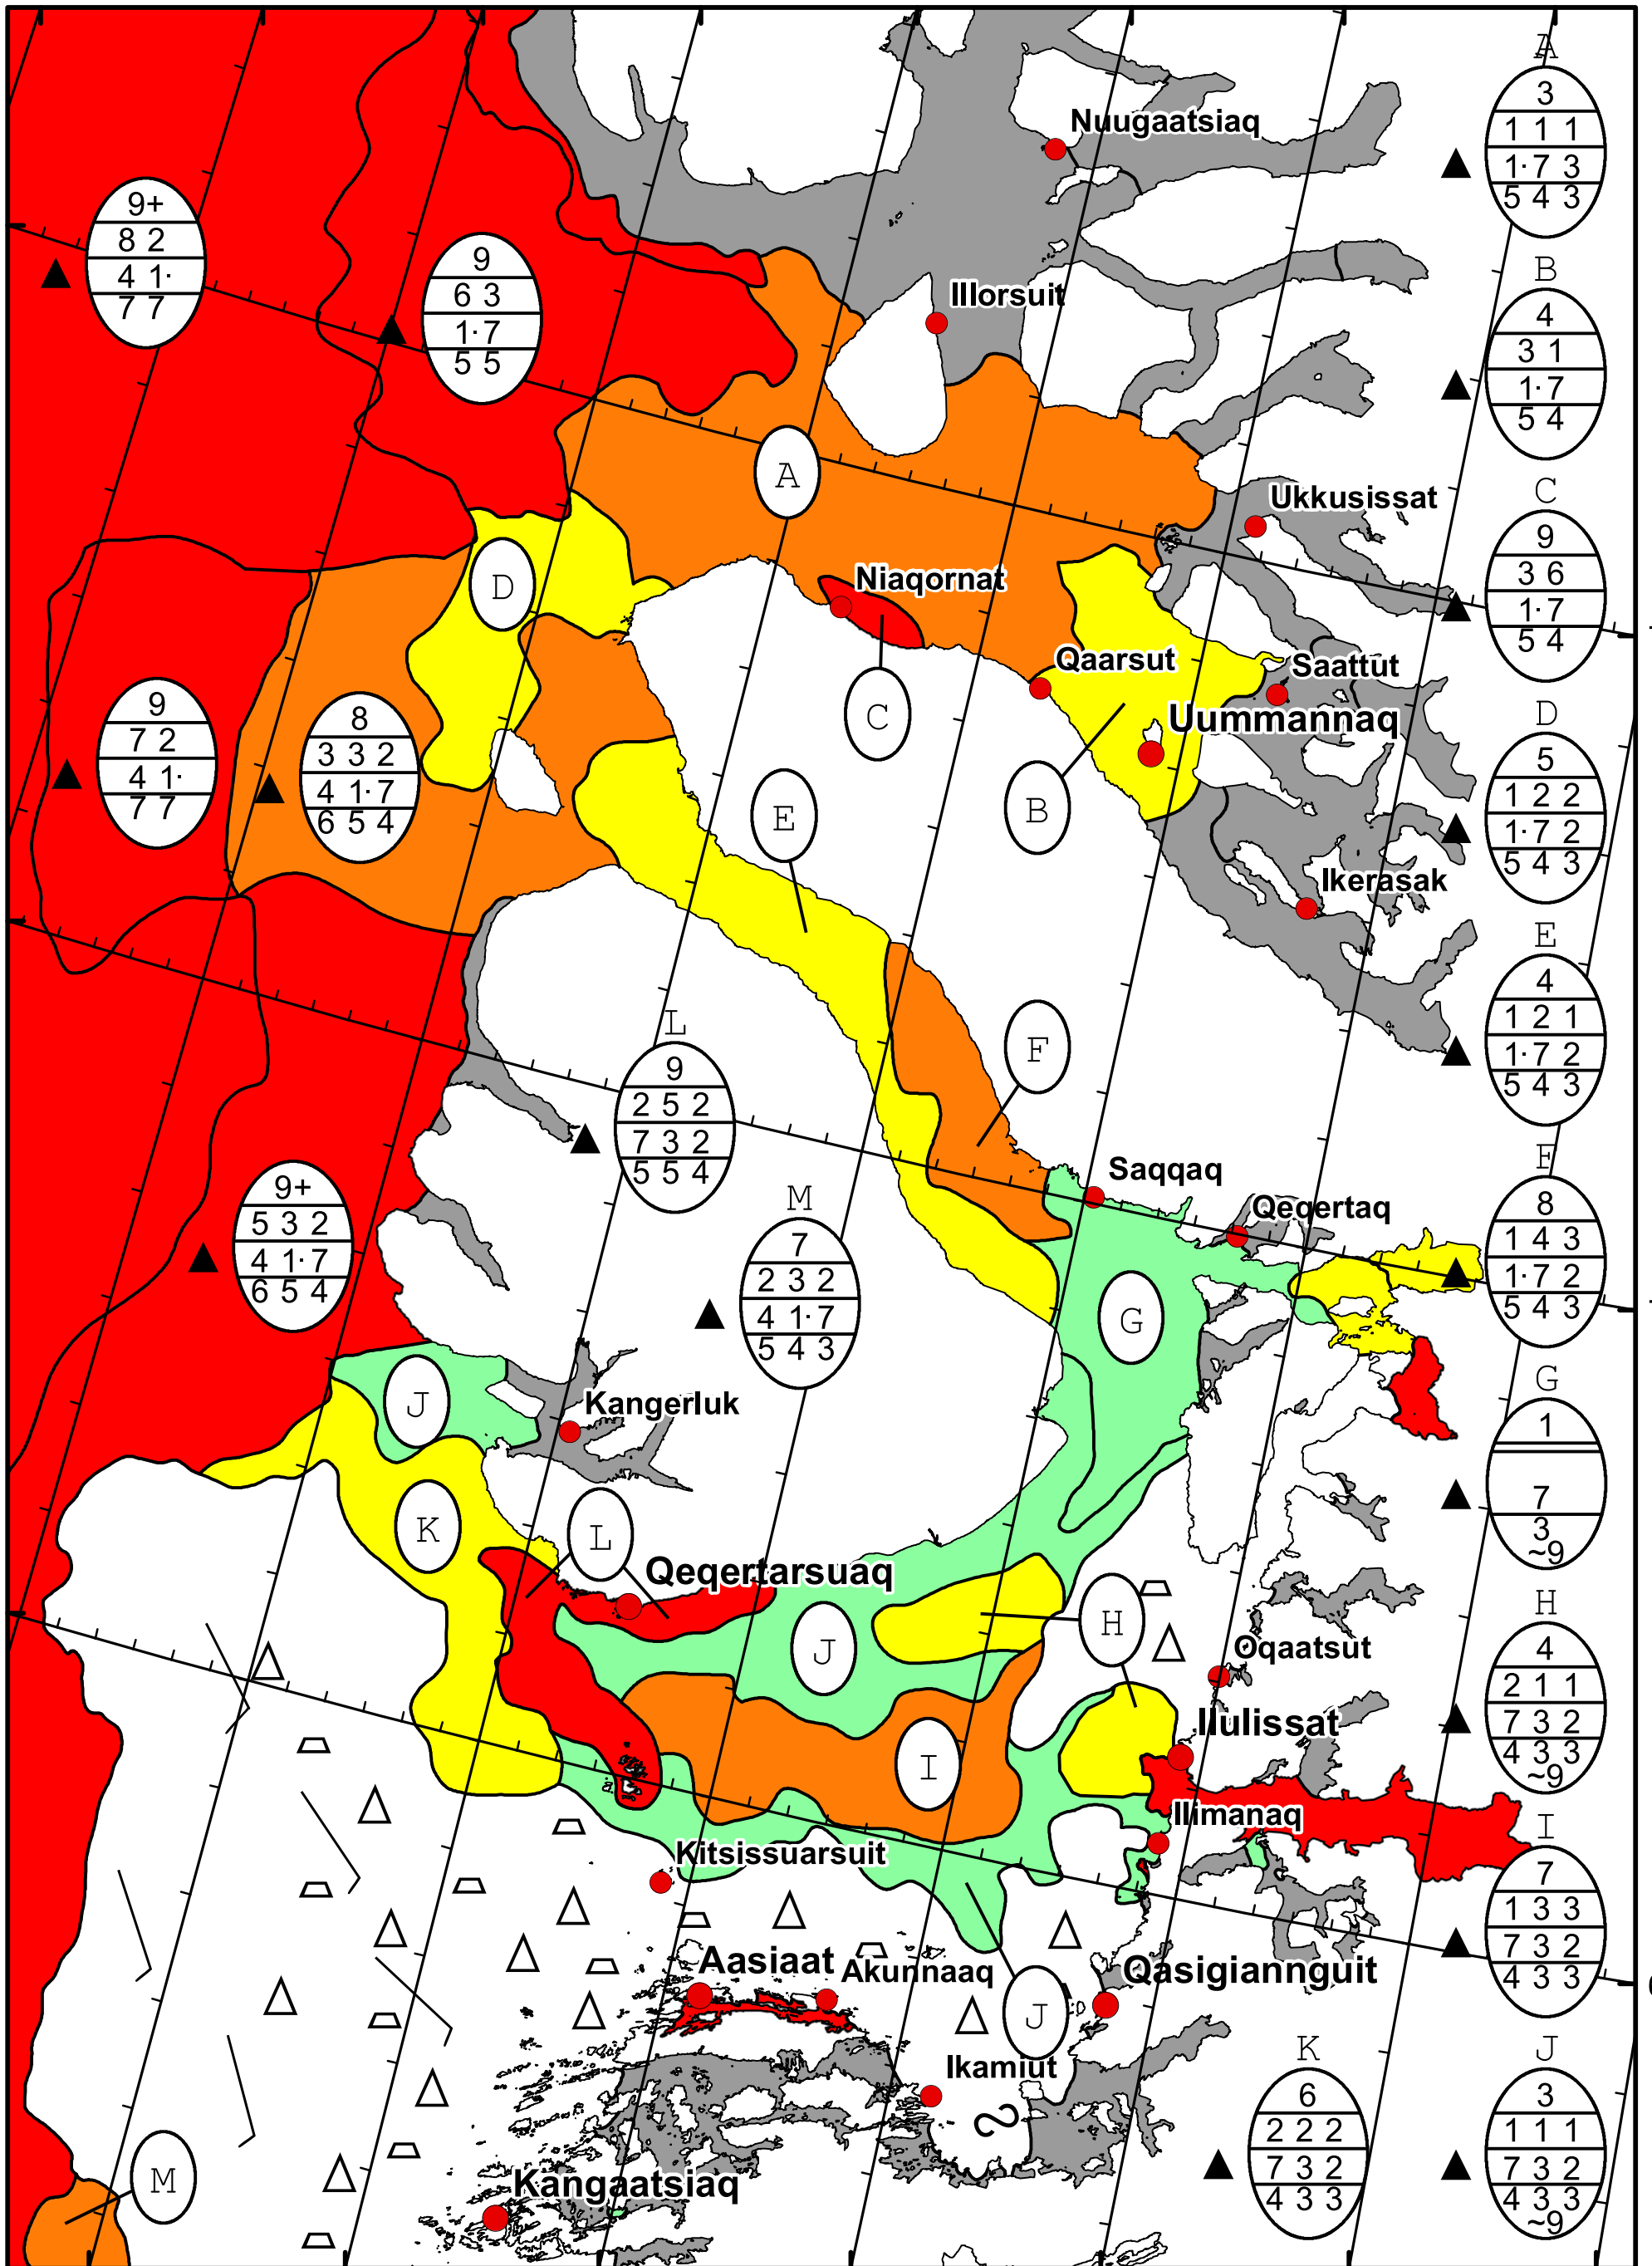

58°W 57°W 56°W 55°W 54°W 53°W 52°W 51°W

71°N

70°N

69°N

3
1 1 1
1·7 3
5 4 3

4
3 1
1·7
5 4

9
3 6
1·7
5 4

5
1 2 2
1·7 2
5 4 3

4
1 2 1
1·7 2
5 4 3

8
1 4 3
1·7 2
5 4 3

1
7
3
~9

4
2 1 1
7 3 2
4 3 3
~9

7
1 3 3
7 3 2
4 3 3

3
1 1 1
7 3 2
4 3 3
~9

West Greenland Ice Chart

Valid: 25 April 2021, 20:45 UTC