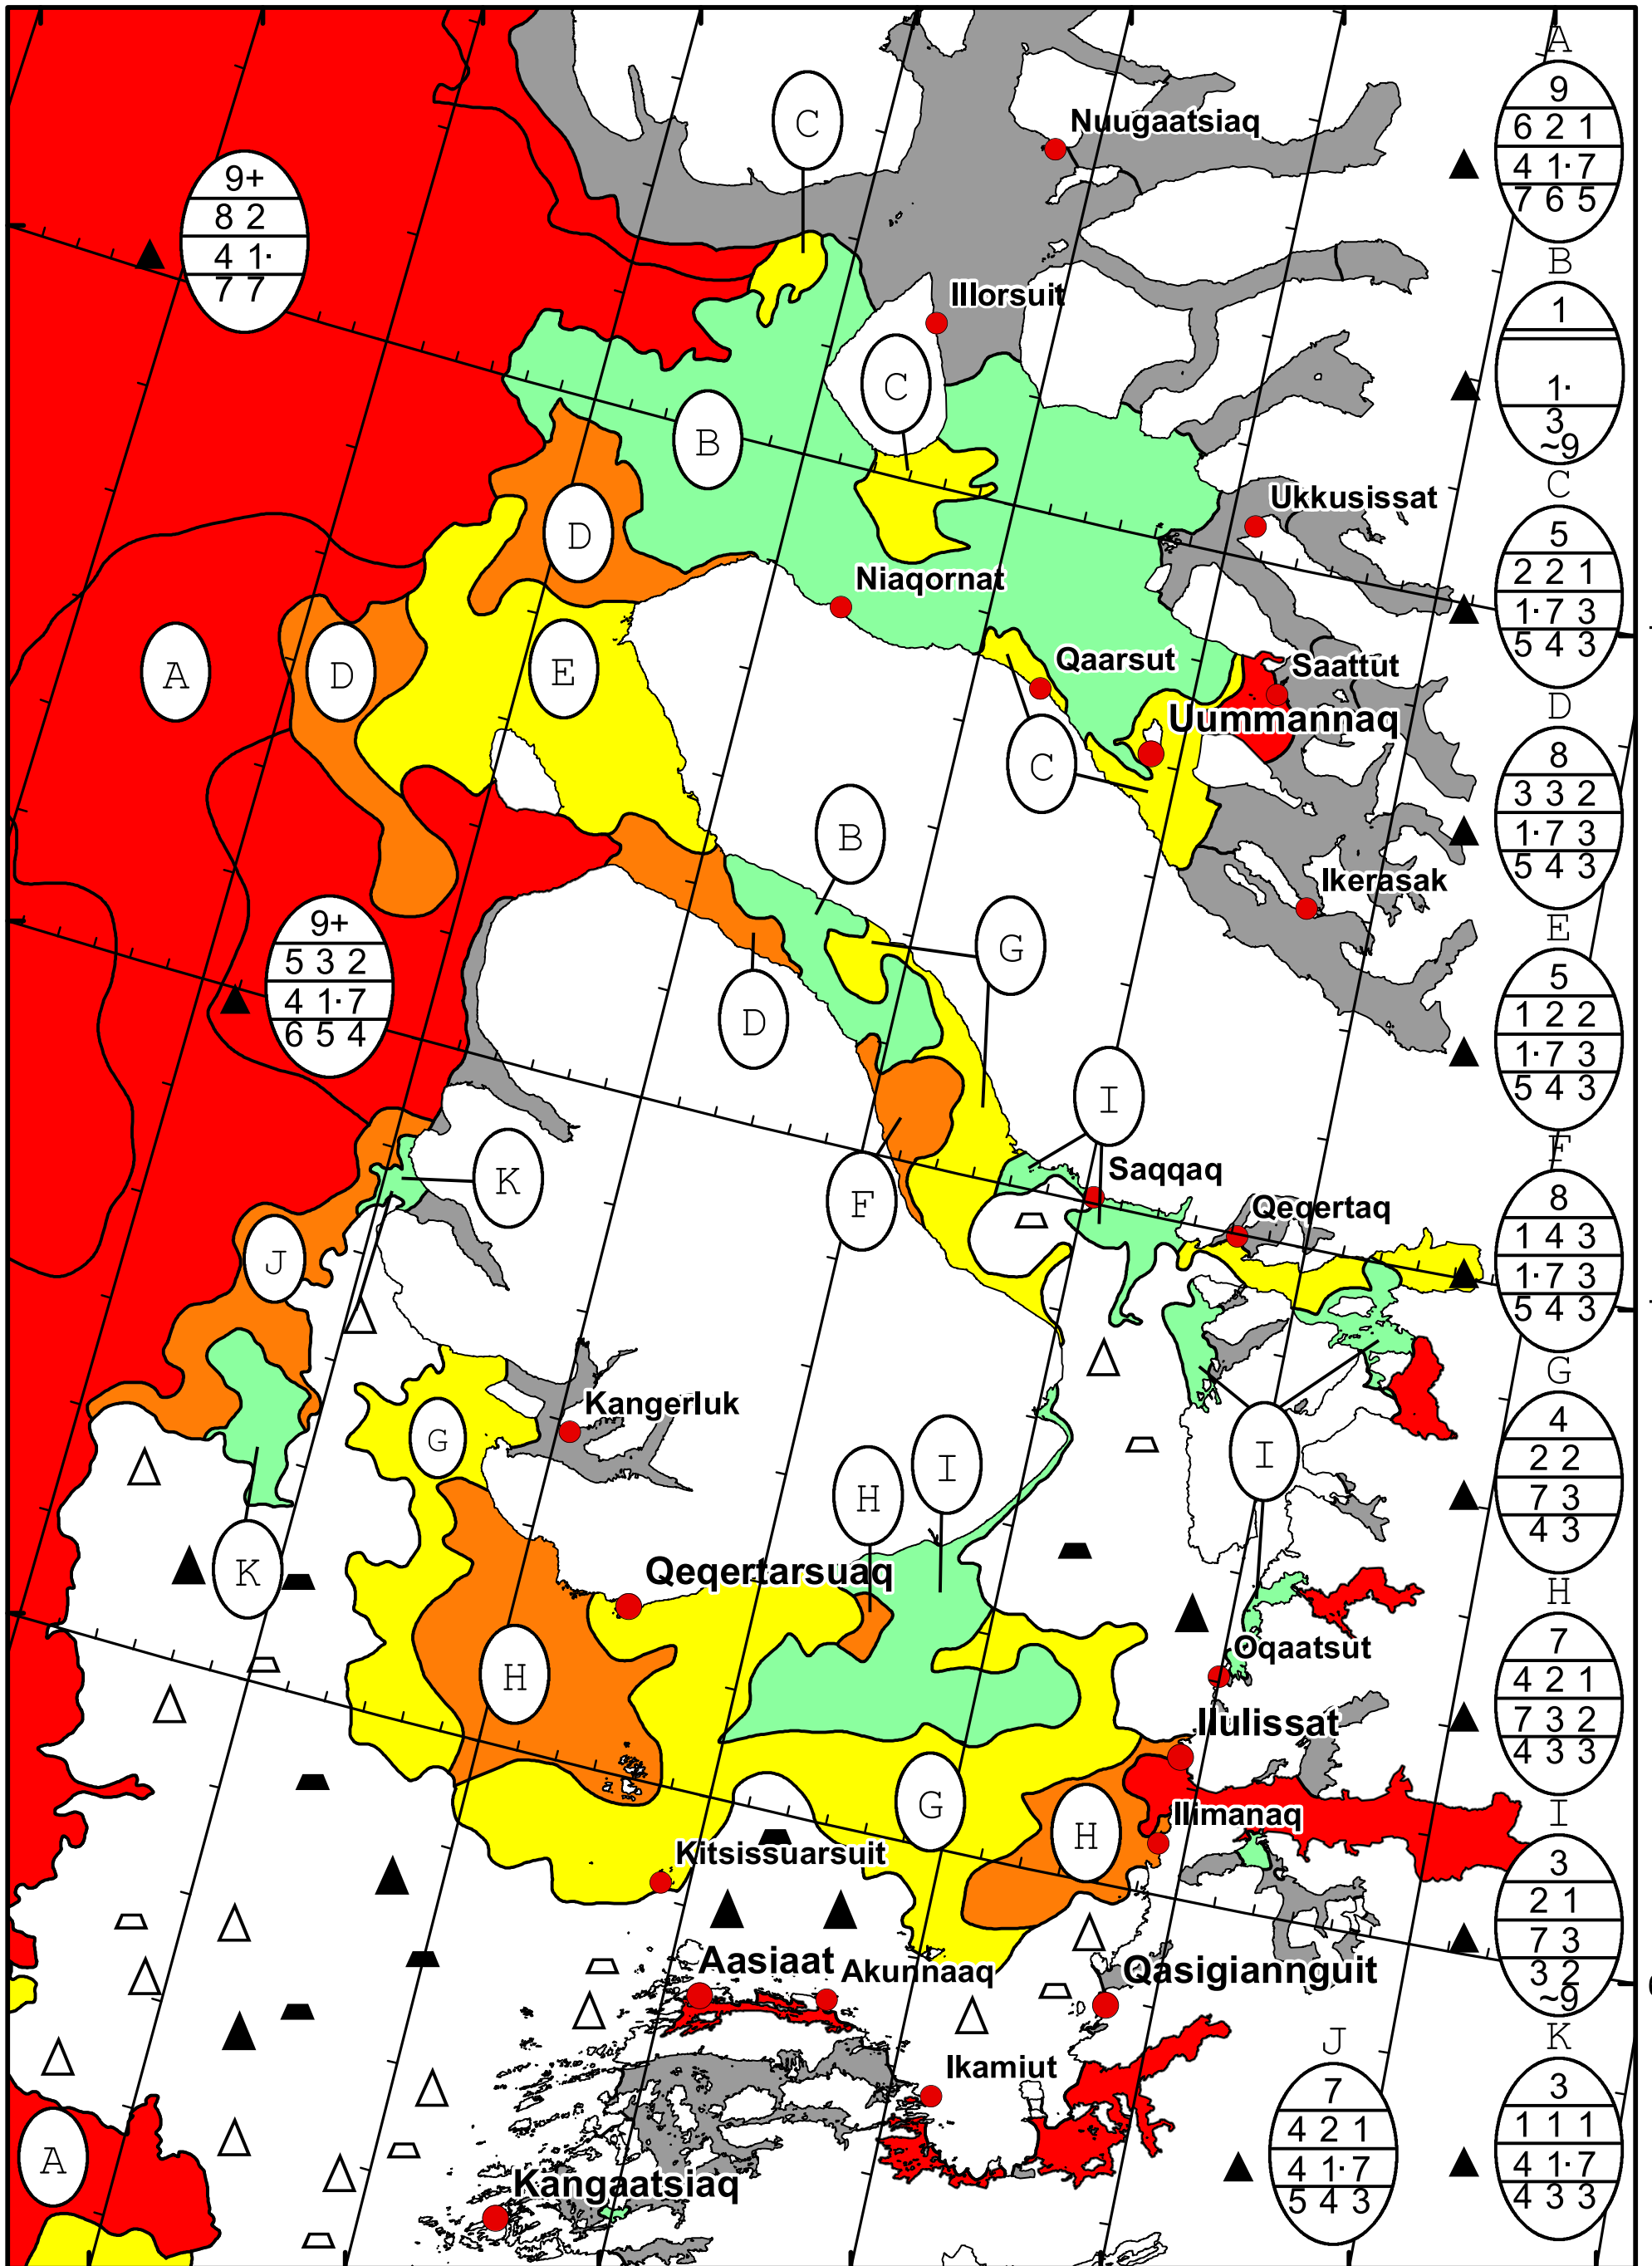

58°W 57°W 56°W 55°W 54°W 53°W 52°W 51°W

71°N

70°N

69°N

71°N

70°N

69°N

9+
8 2
4 1·7
7 6 5

9+
5 3 2
4 1·7
6 5 4

9
6 2 1
4 1·7
7 6 5

1
1·
3
~9

5
2 2 1
1·7 3
5 4 3

8
3 3 2
1·7 3
5 4 3

5
1 2 2
1·7 3
5 4 3

8
1 4 3
1·7 3
5 4 3

4
2 2
7 3
4 3

7
4 2 1
7 3 2
4 3 3

3
2 1
7 3
3 2
~9

7
4 2 1
4 1·7
5 4 3

3
1 1 1
4 1·7
4 3 3

West Greenland Ice Chart  
 Valid: 29 April 2021, 21:05 UTC