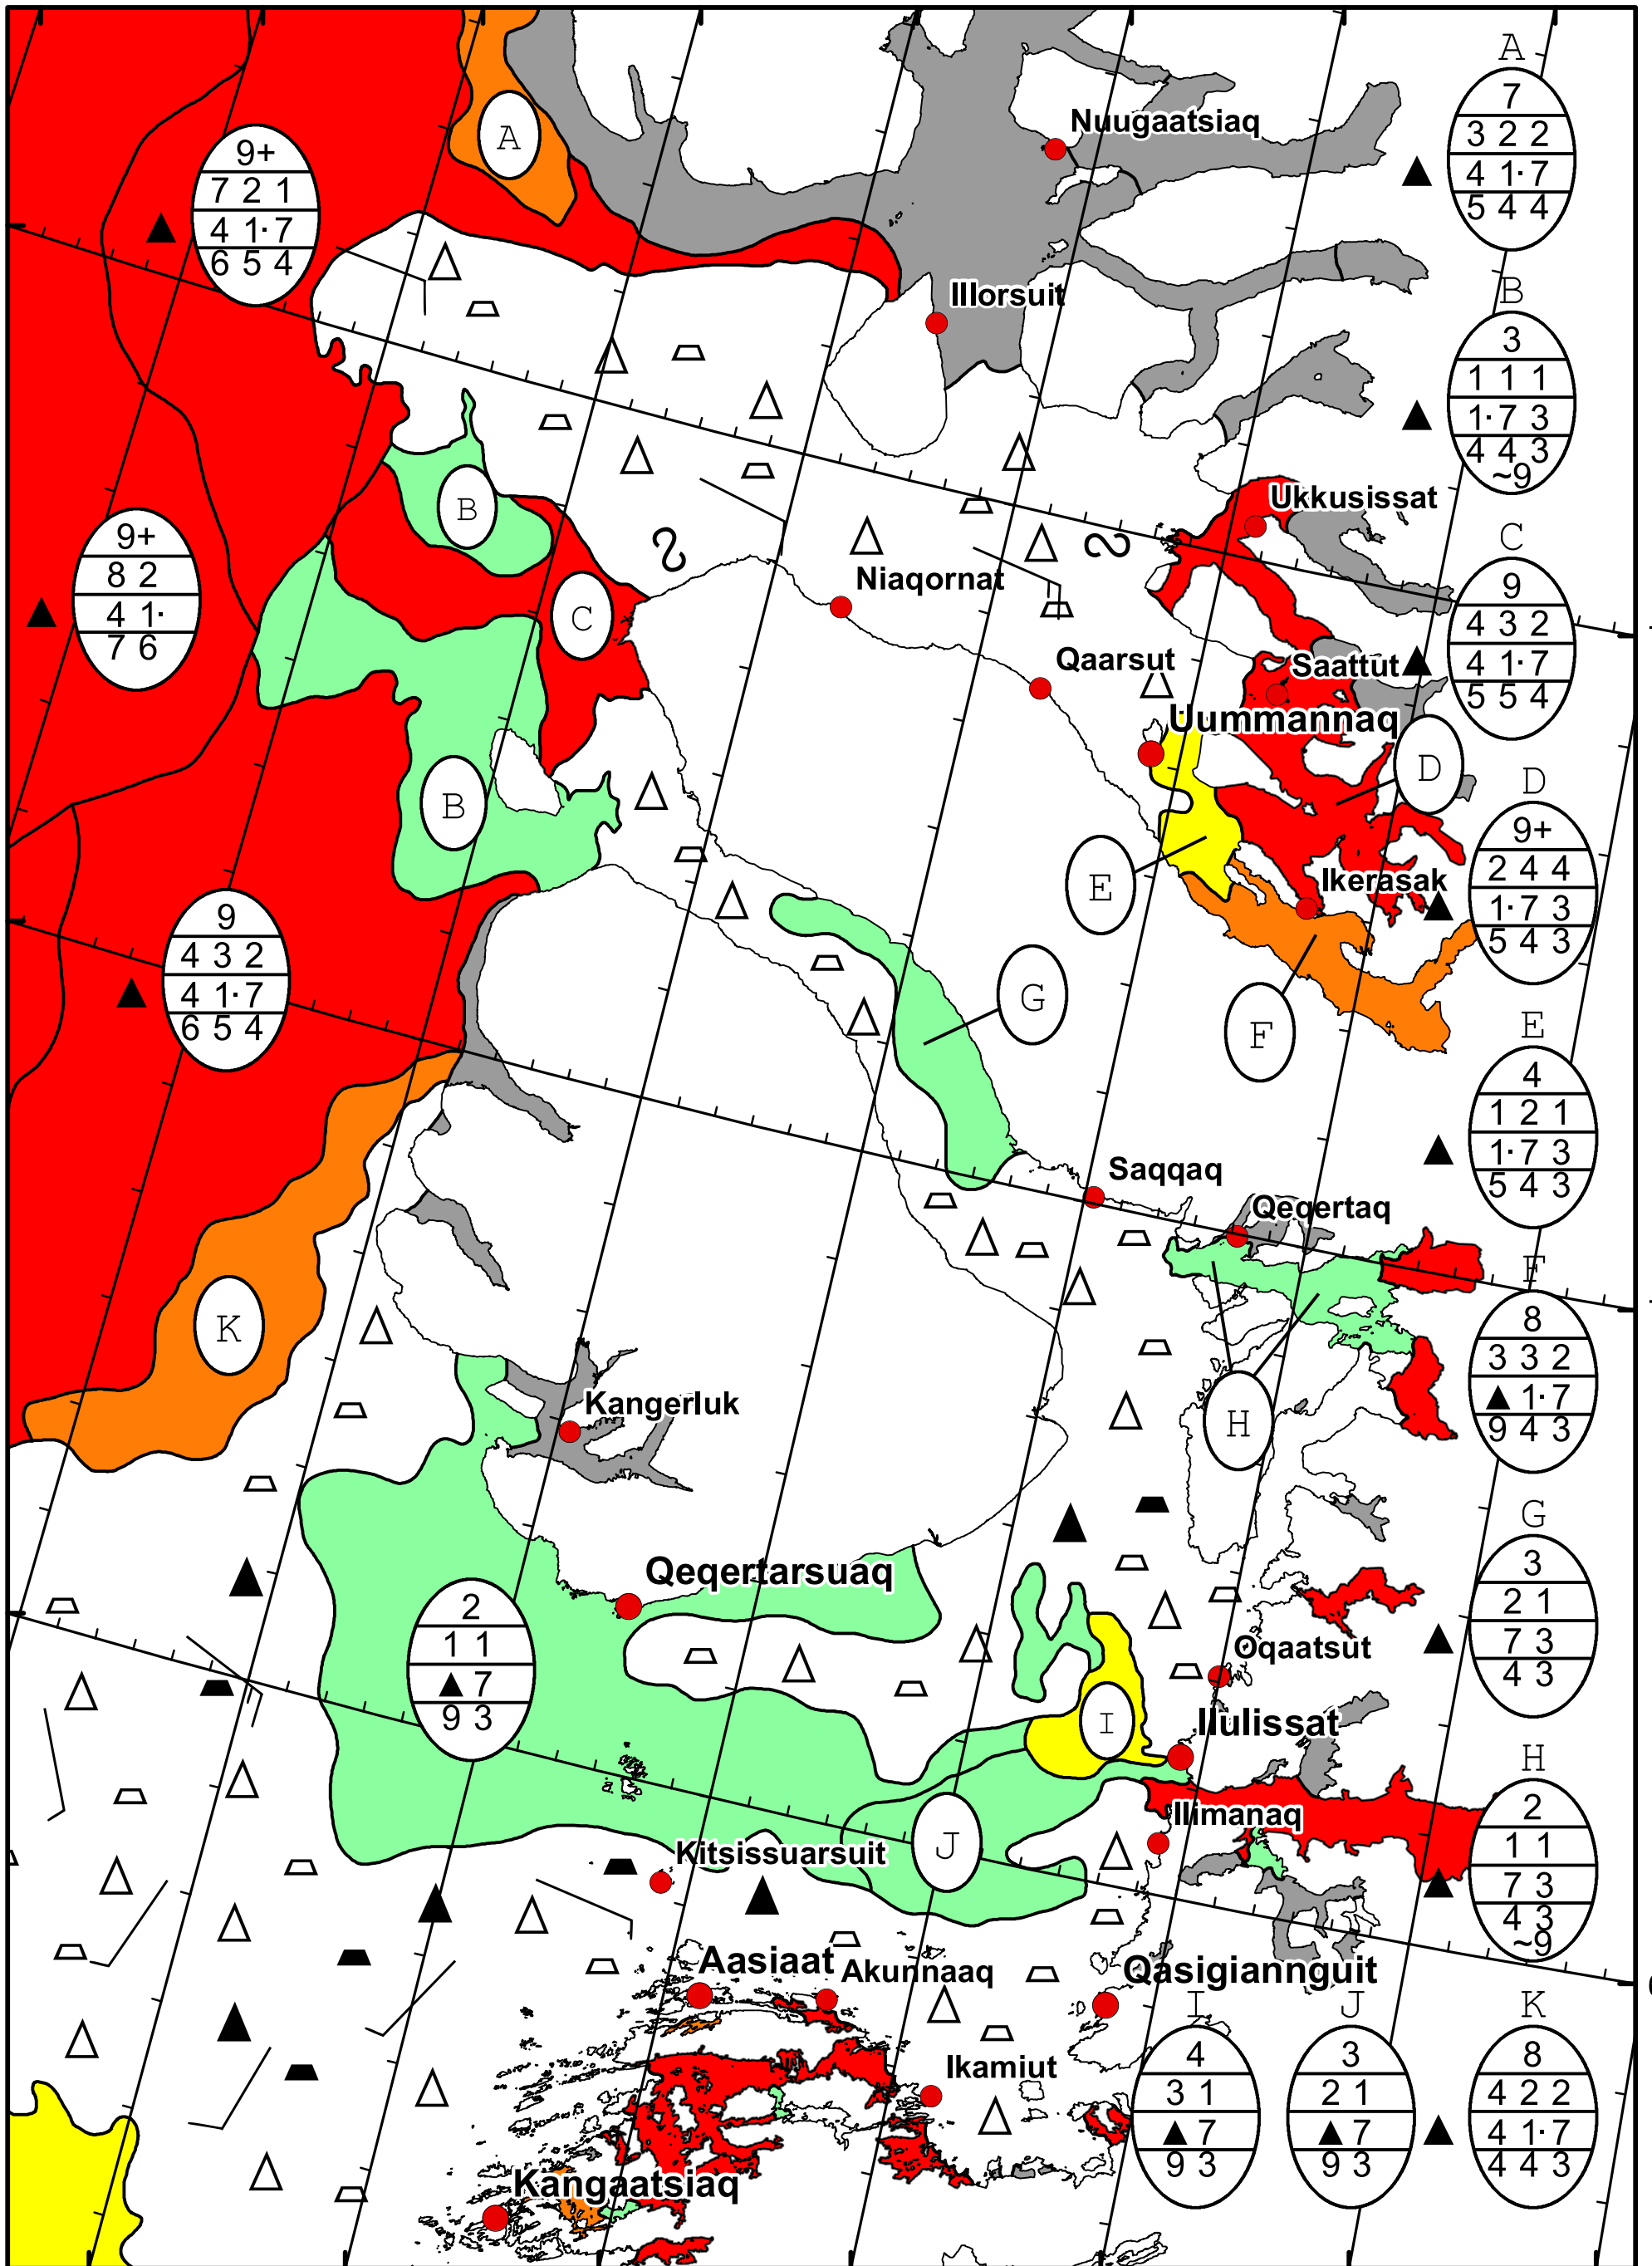

58°W 57°W 56°W 55°W 54°W 53°W 52°W 51°W

71°N

70°N

69°N

71°N

70°N

69°N

West Greenland Ice Chart
 Valid: 04 May 2021, 10:40 UTC