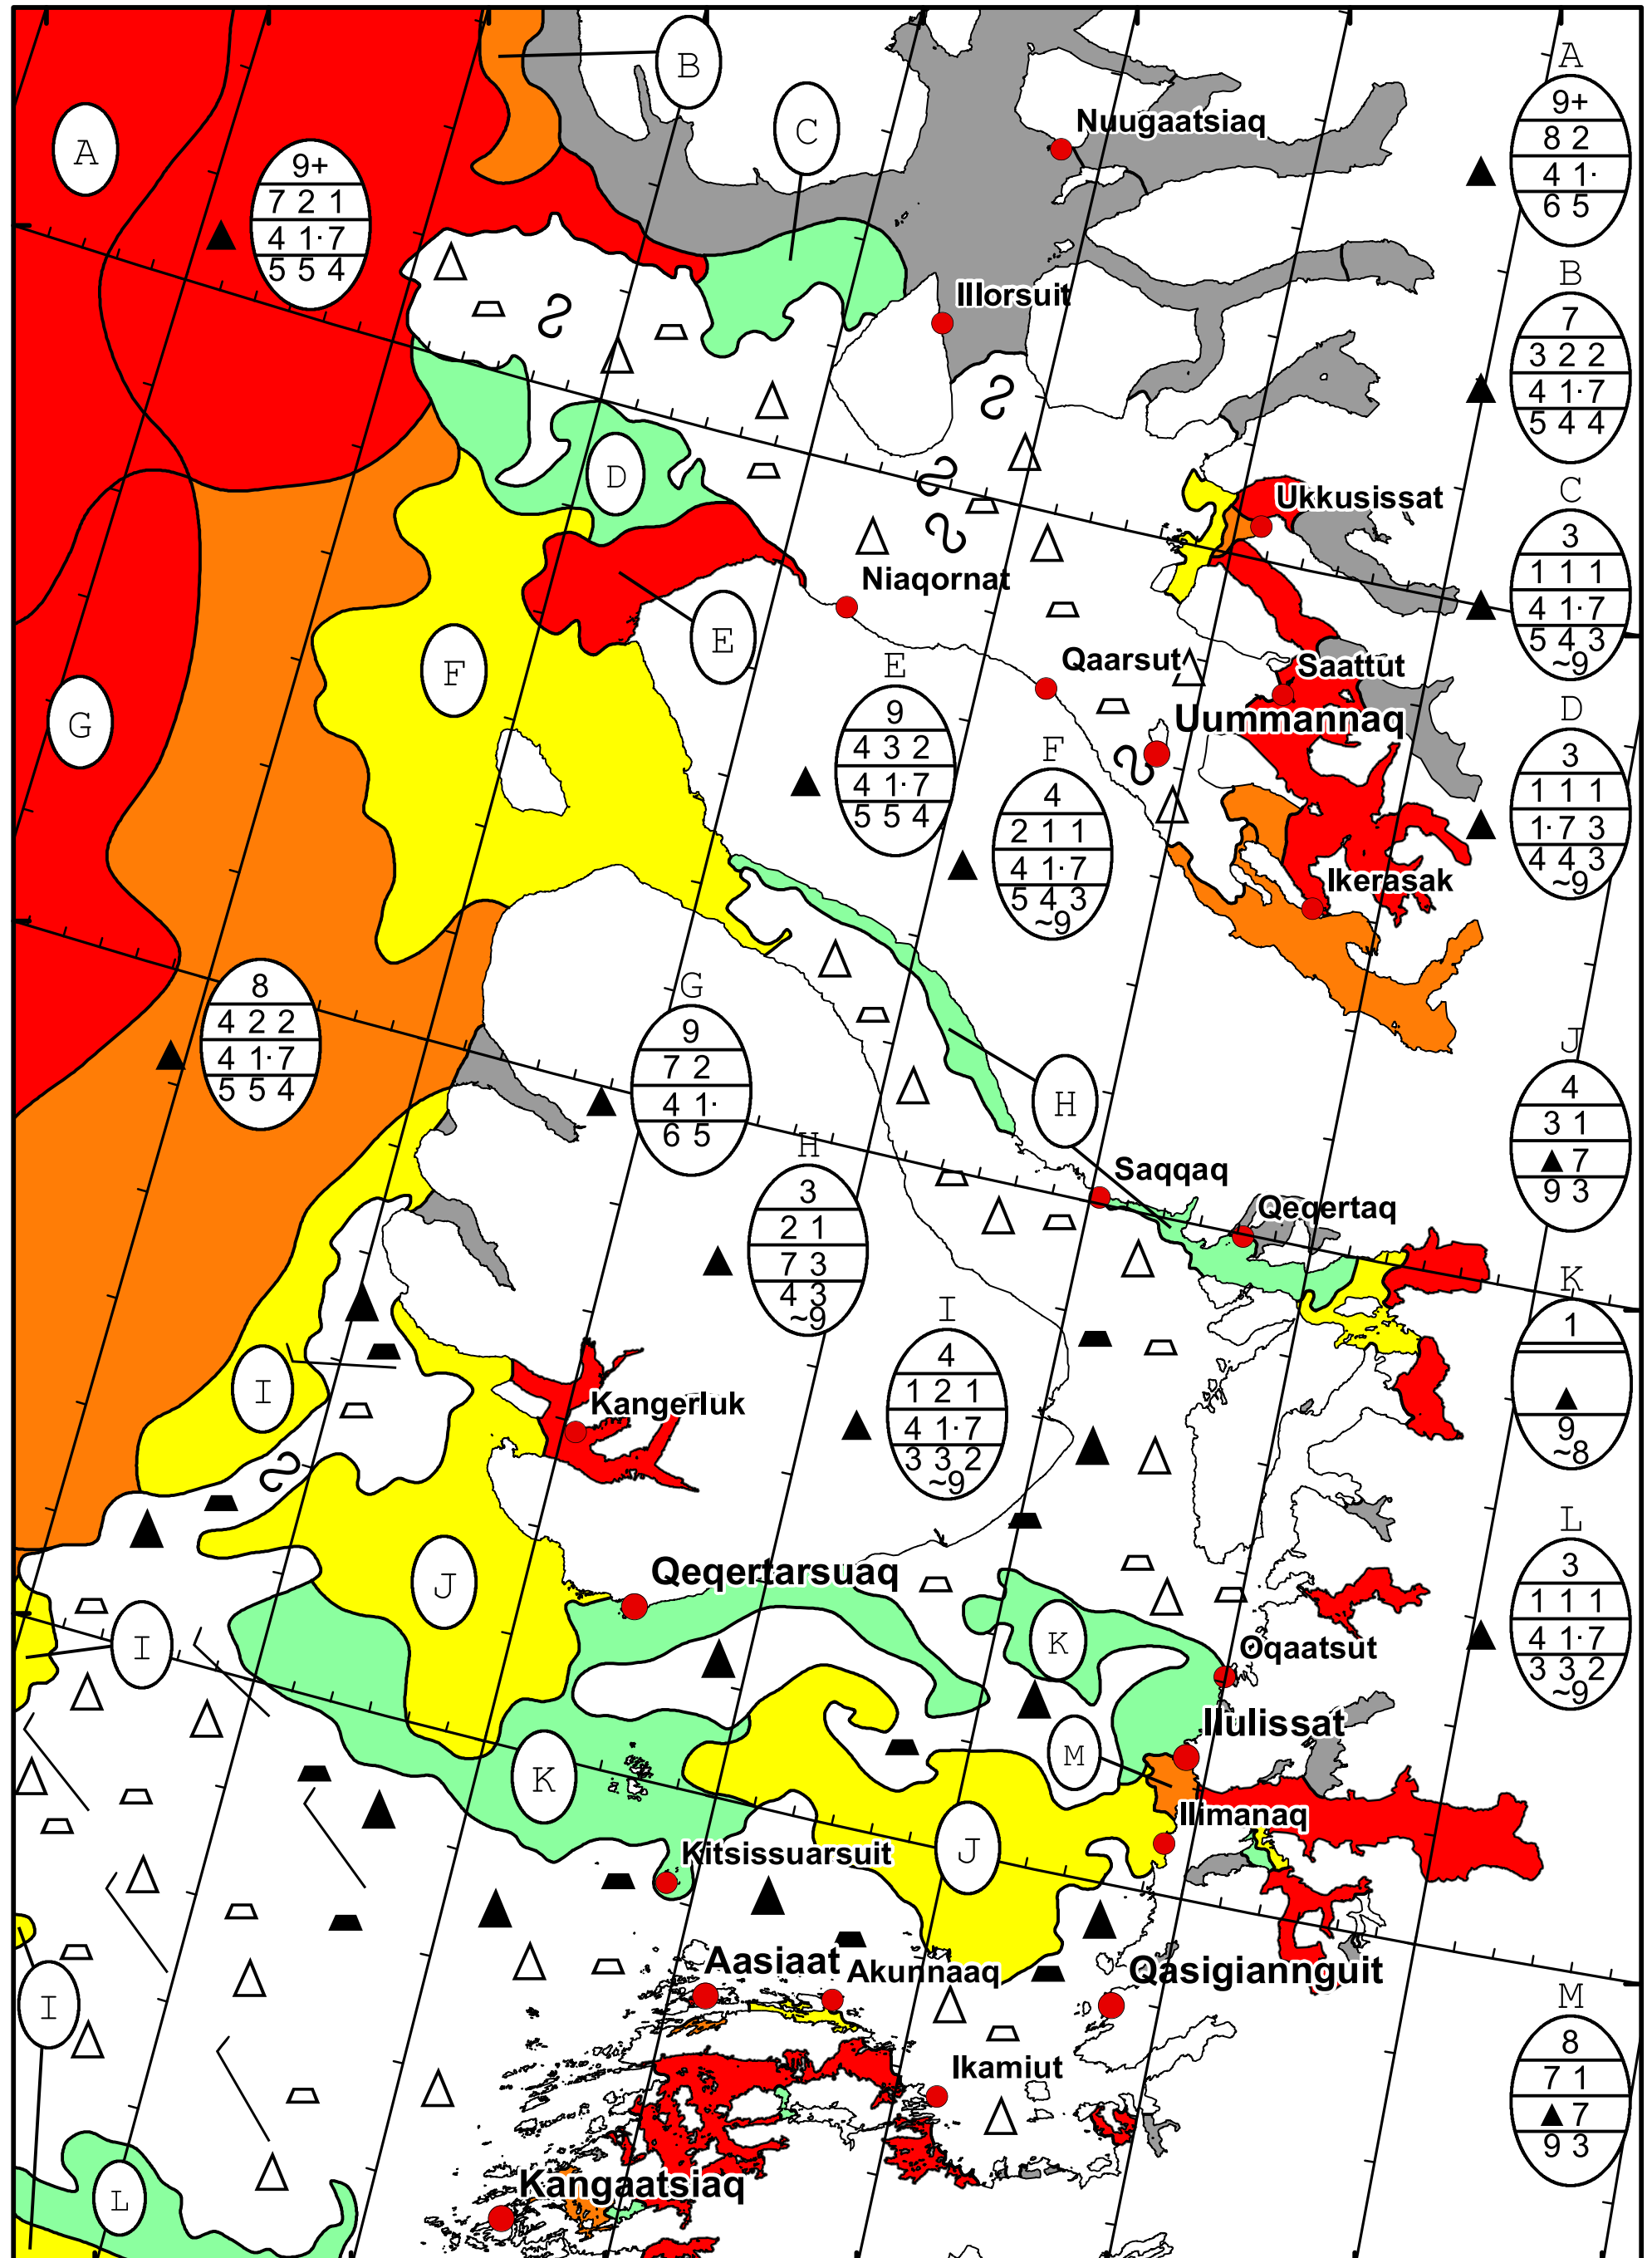

58°W 57°W 56°W 55°W 54°W 53°W 52°W 51°W

71°N

70°N

69°N

71°N

70°N

69°N

West Greenland Ice Chart

Valid: 06 May 2021, 21:05 UTC