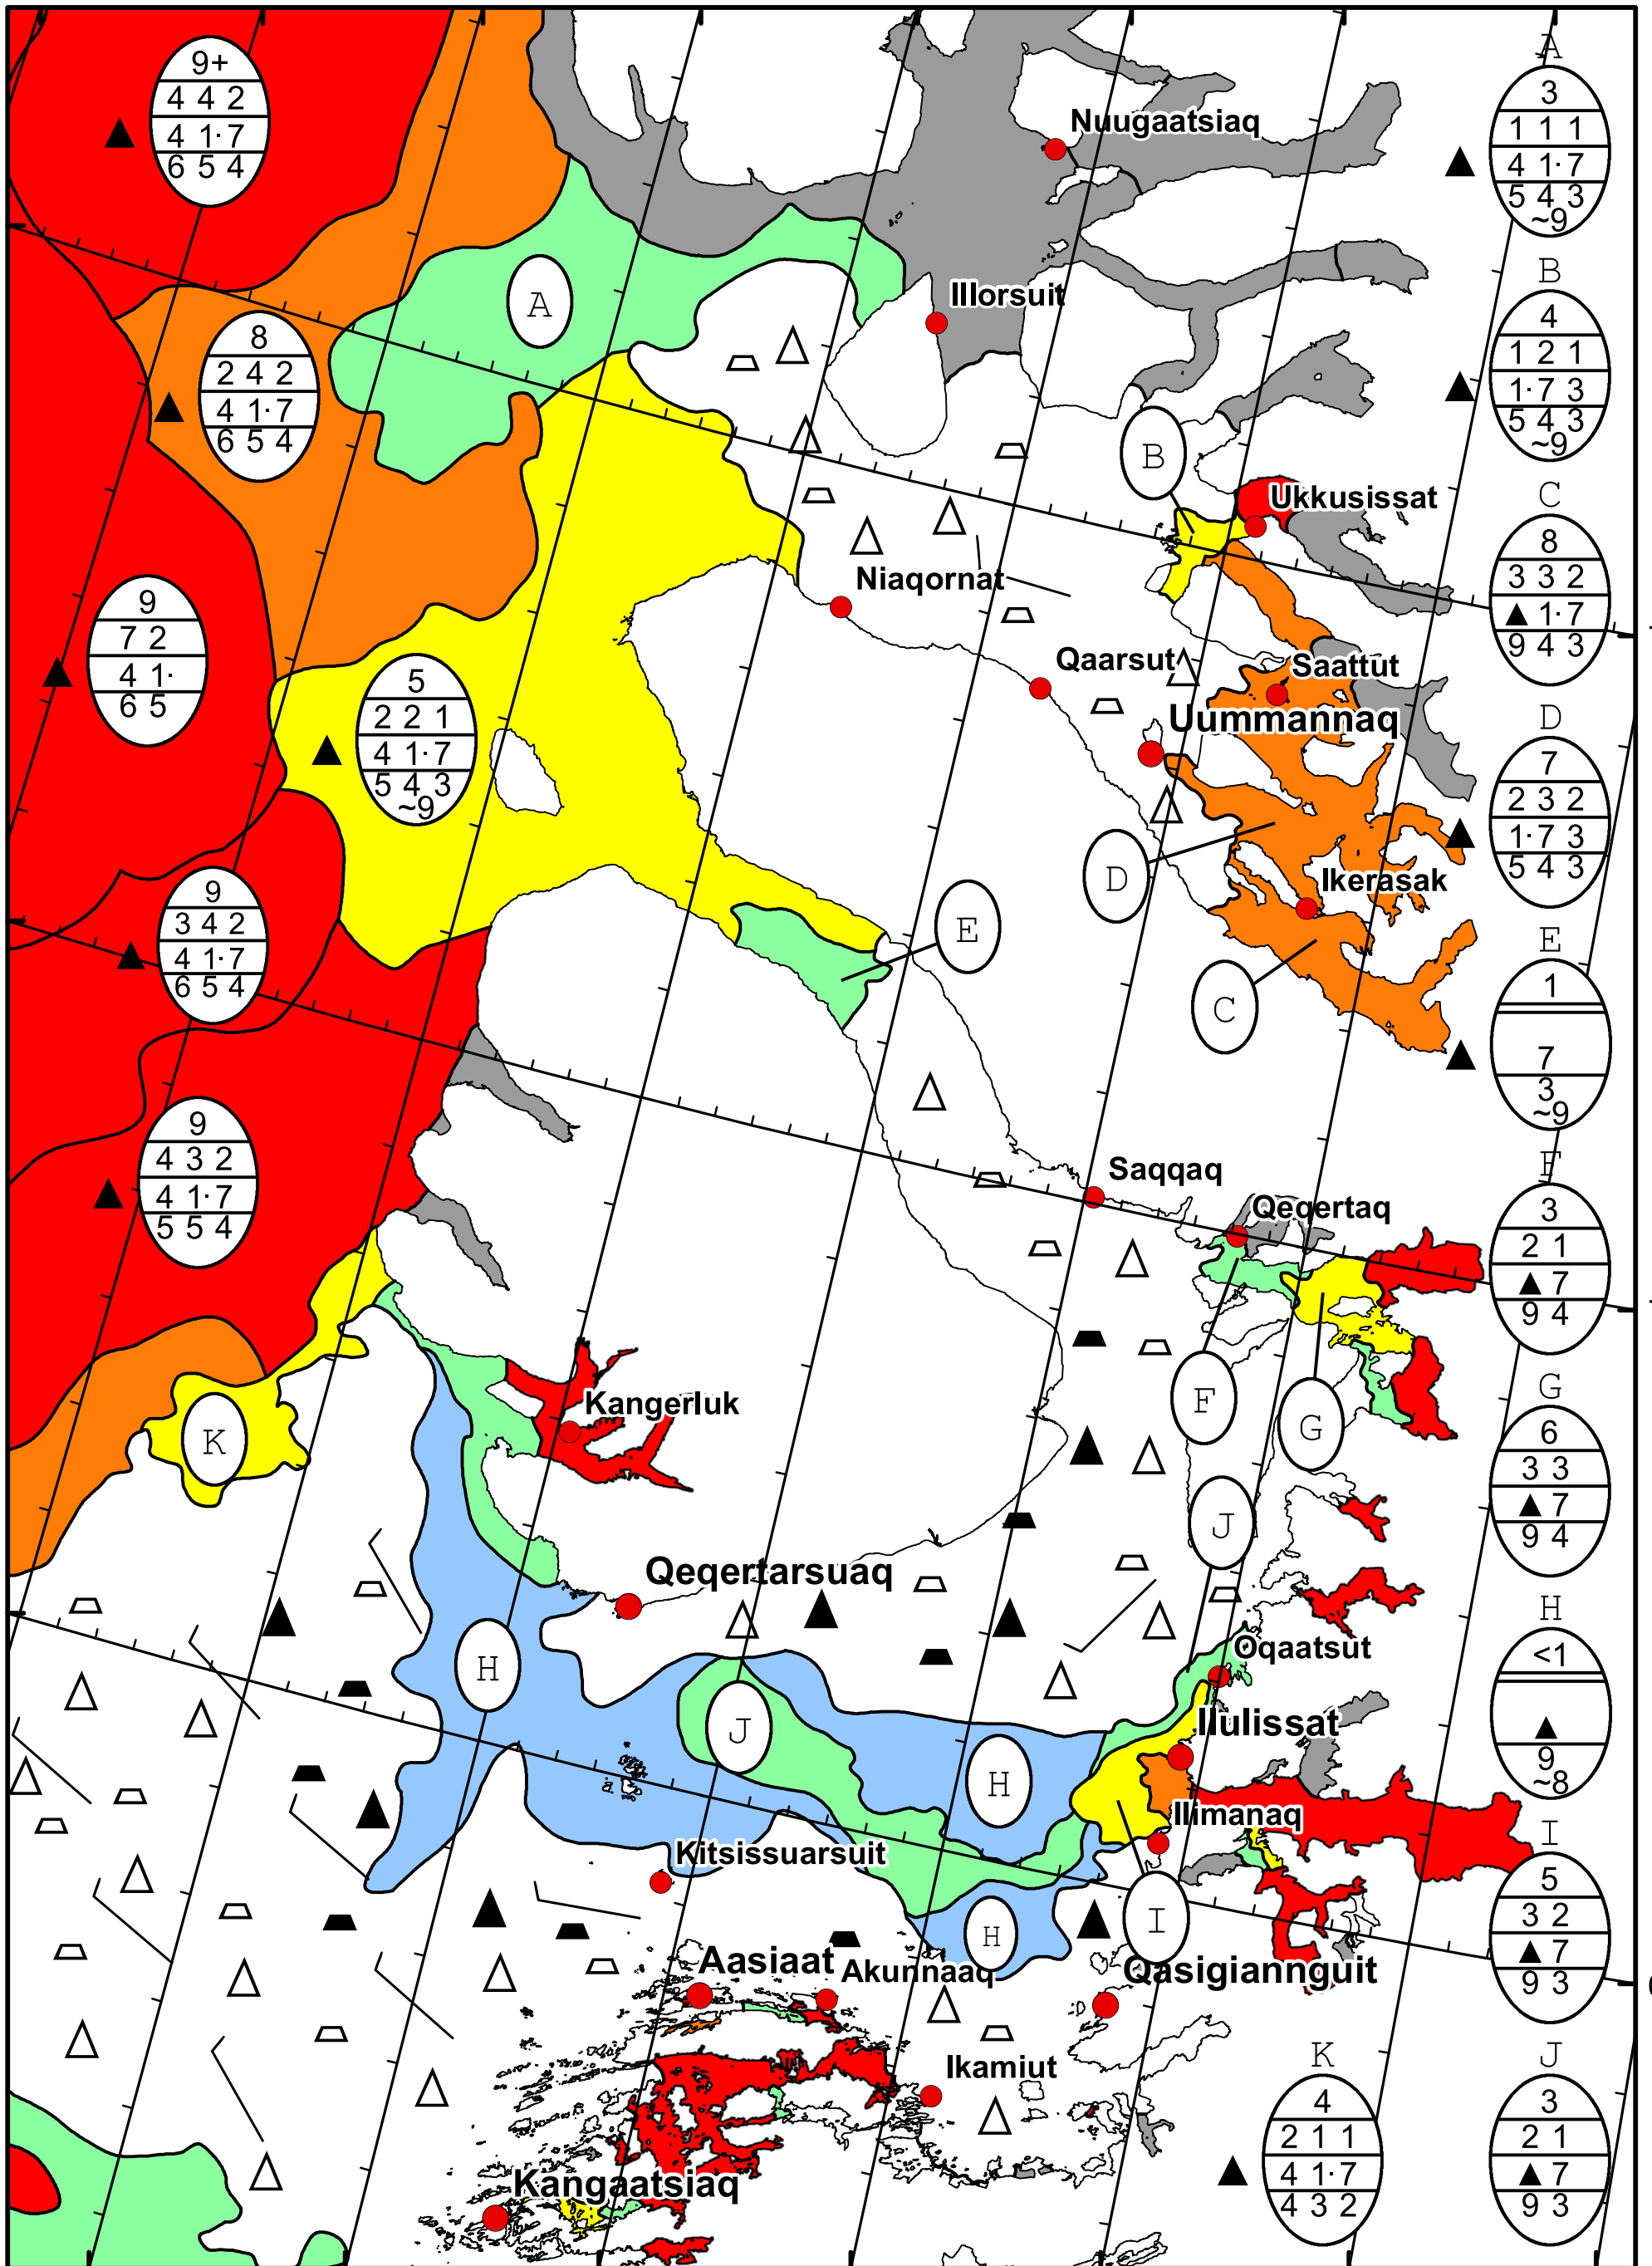

58°W 57°W 56°W 55°W 54°W 53°W 52°W 51°W

71°N

70°N

69°N

West Greenland Ice Chart
 Valid: 11 May 2021, 21:00 UTC