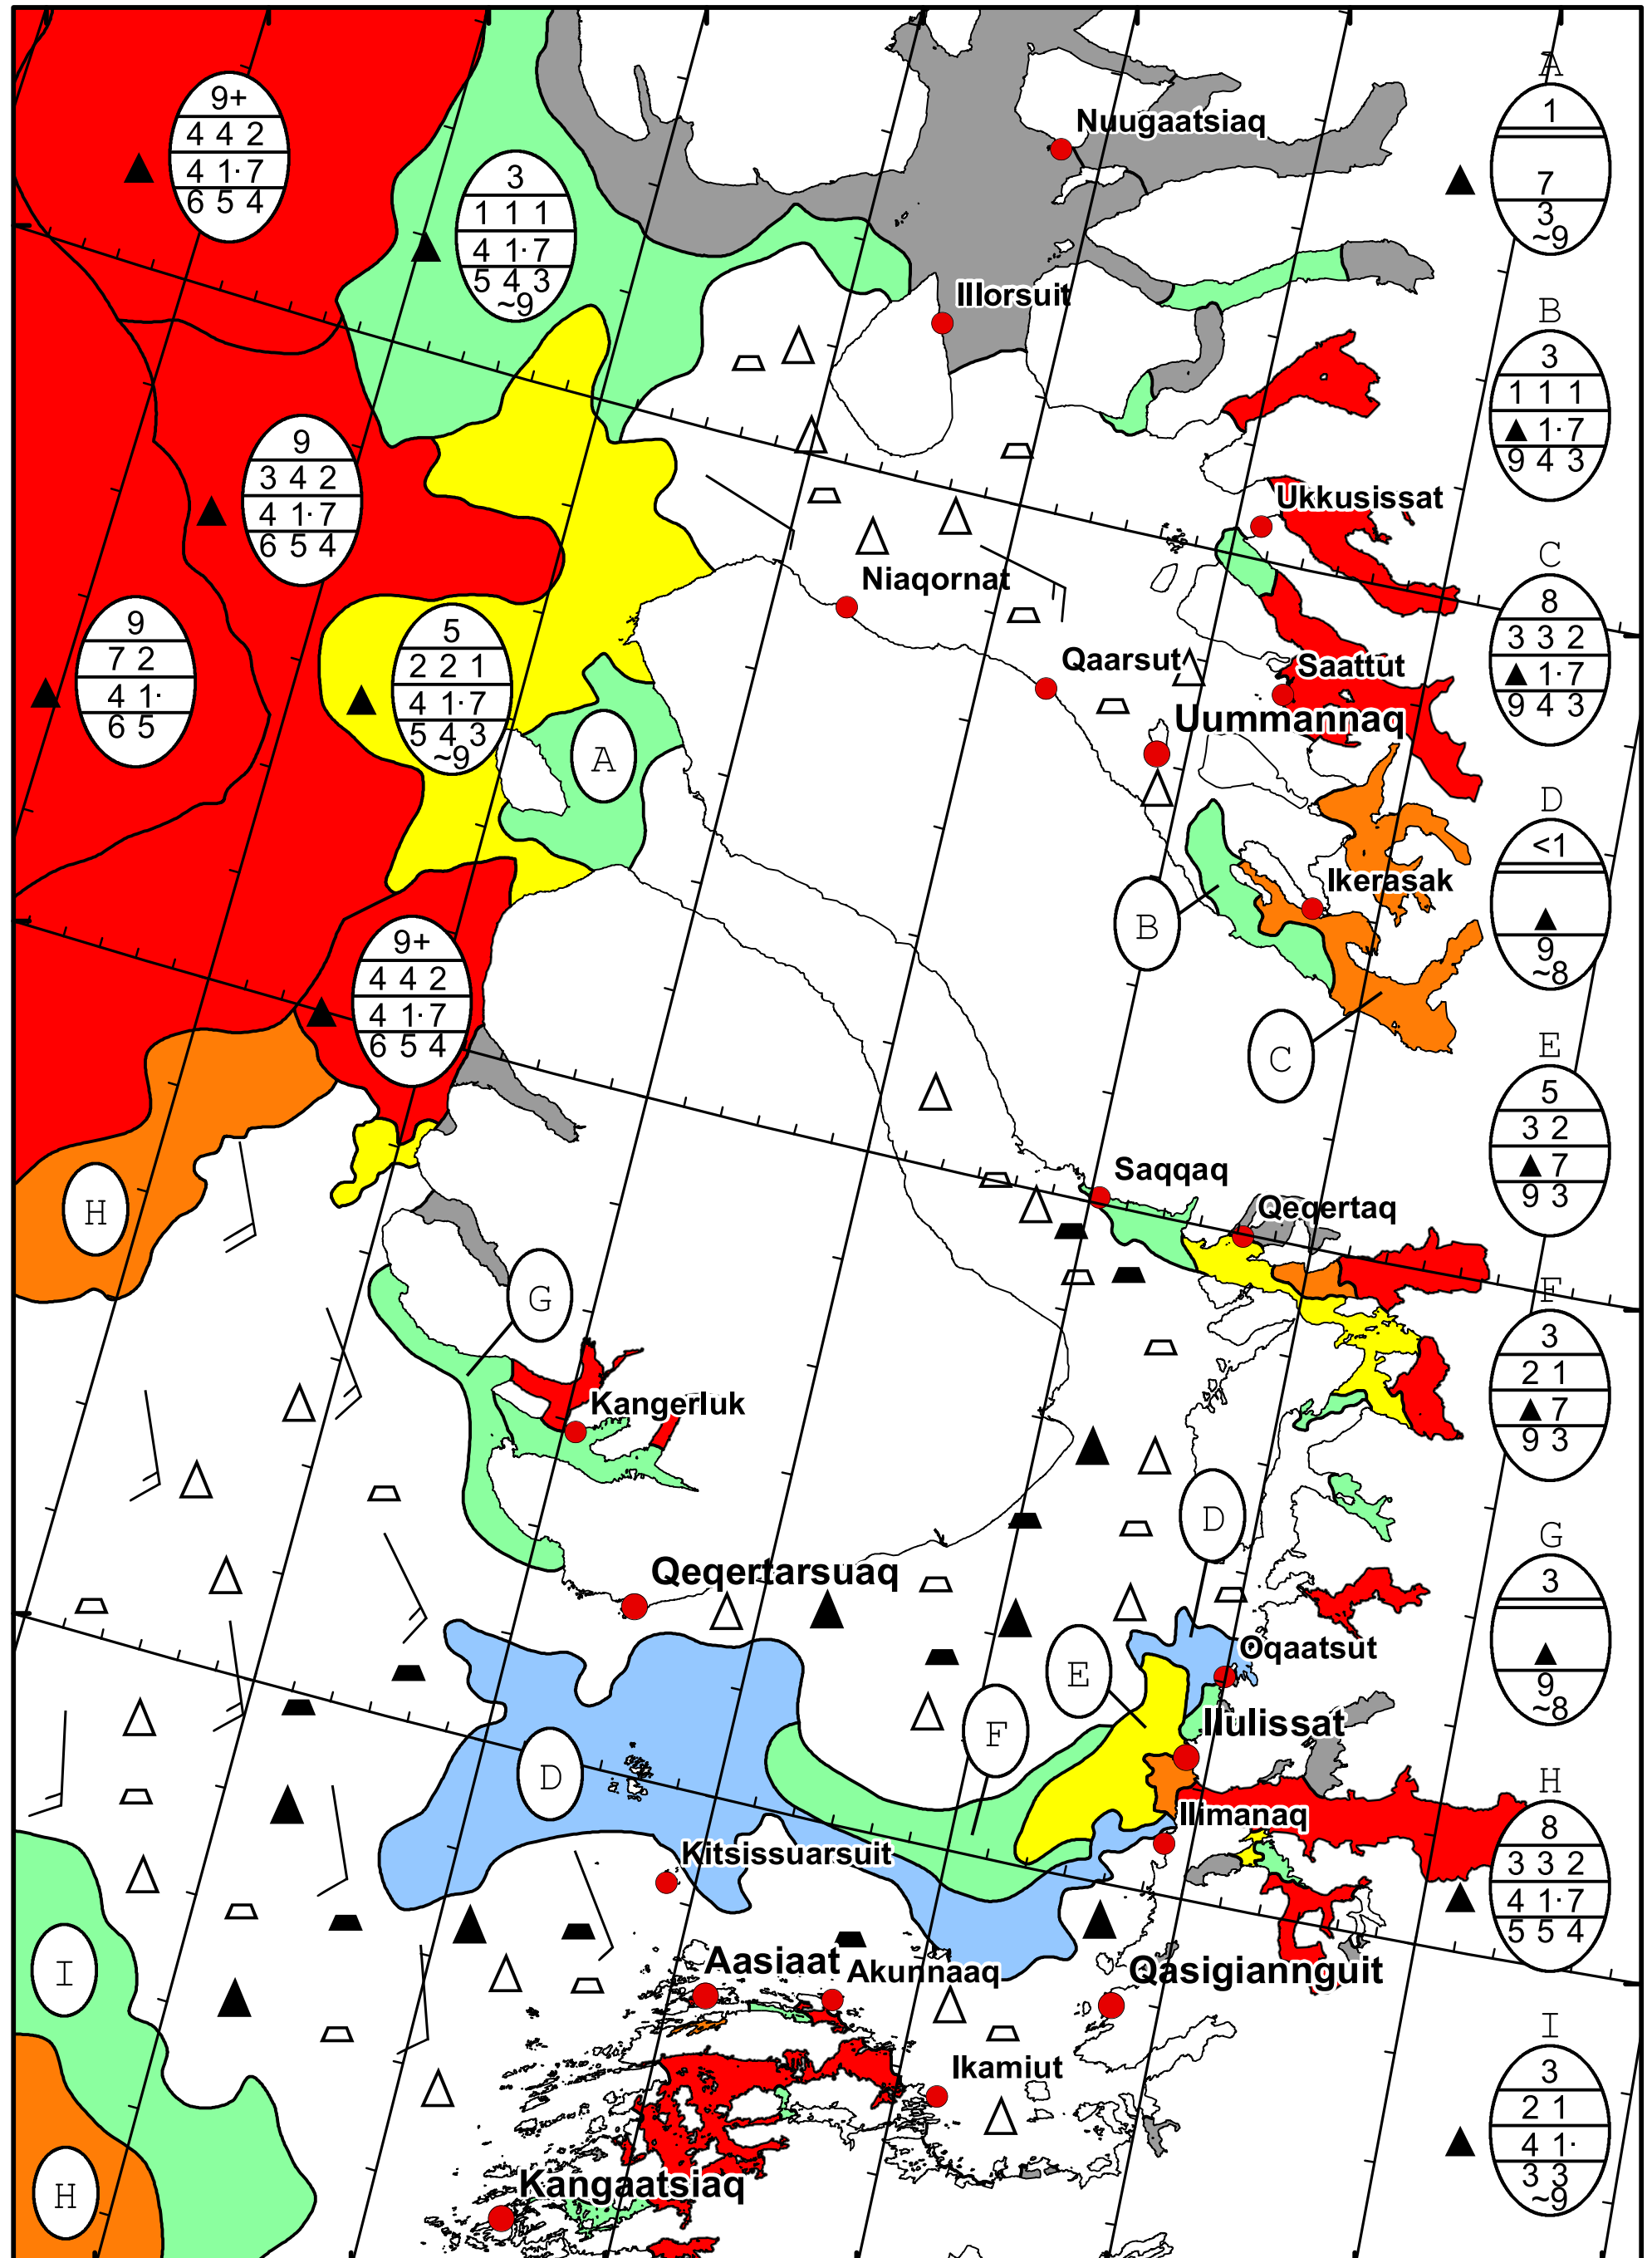

58°W 57°W 56°W 55°W 54°W 53°W 52°W 51°W

71°N

70°N

69°N

71°N

70°N

69°N

West Greenland Ice Chart

Valid: 14 May 2021, 10:10 UTC