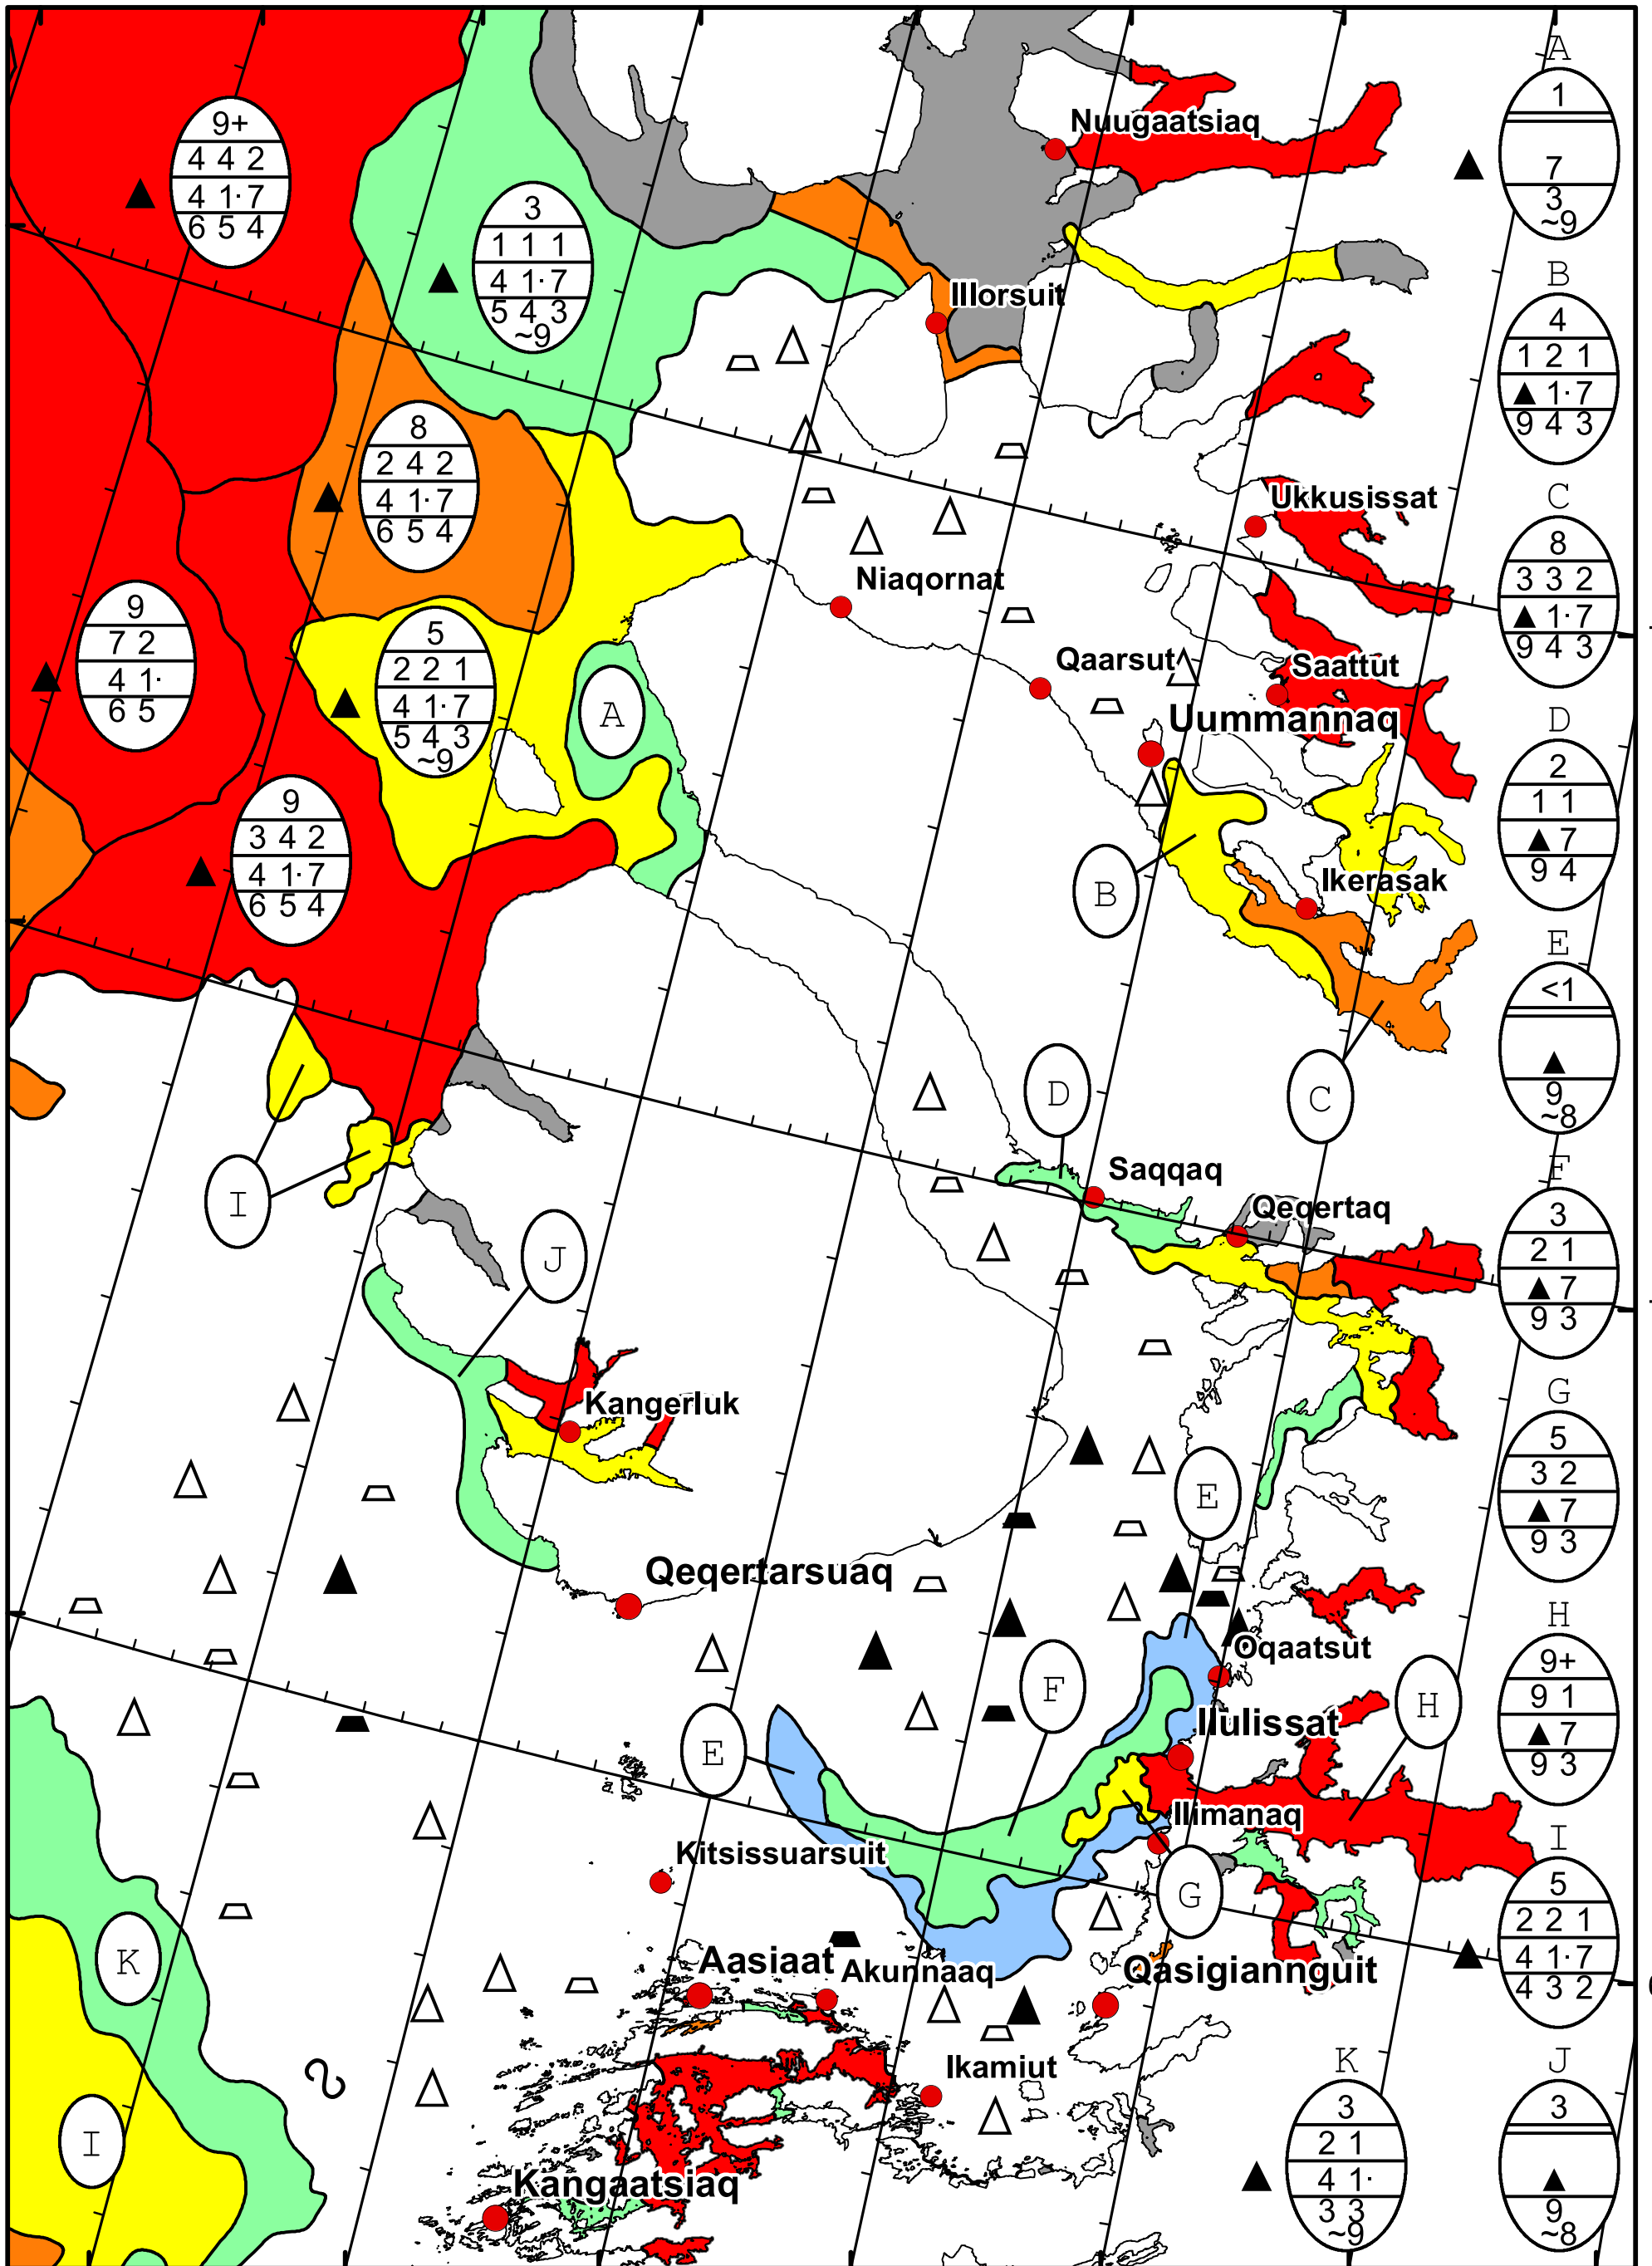

58°W 57°W 56°W 55°W 54°W 53°W 52°W 51°W

71°N

70°N

69°N

71°N

70°N

69°N

West Greenland Ice Chart
 Valid: 15 May 2021, 21:05 UTC