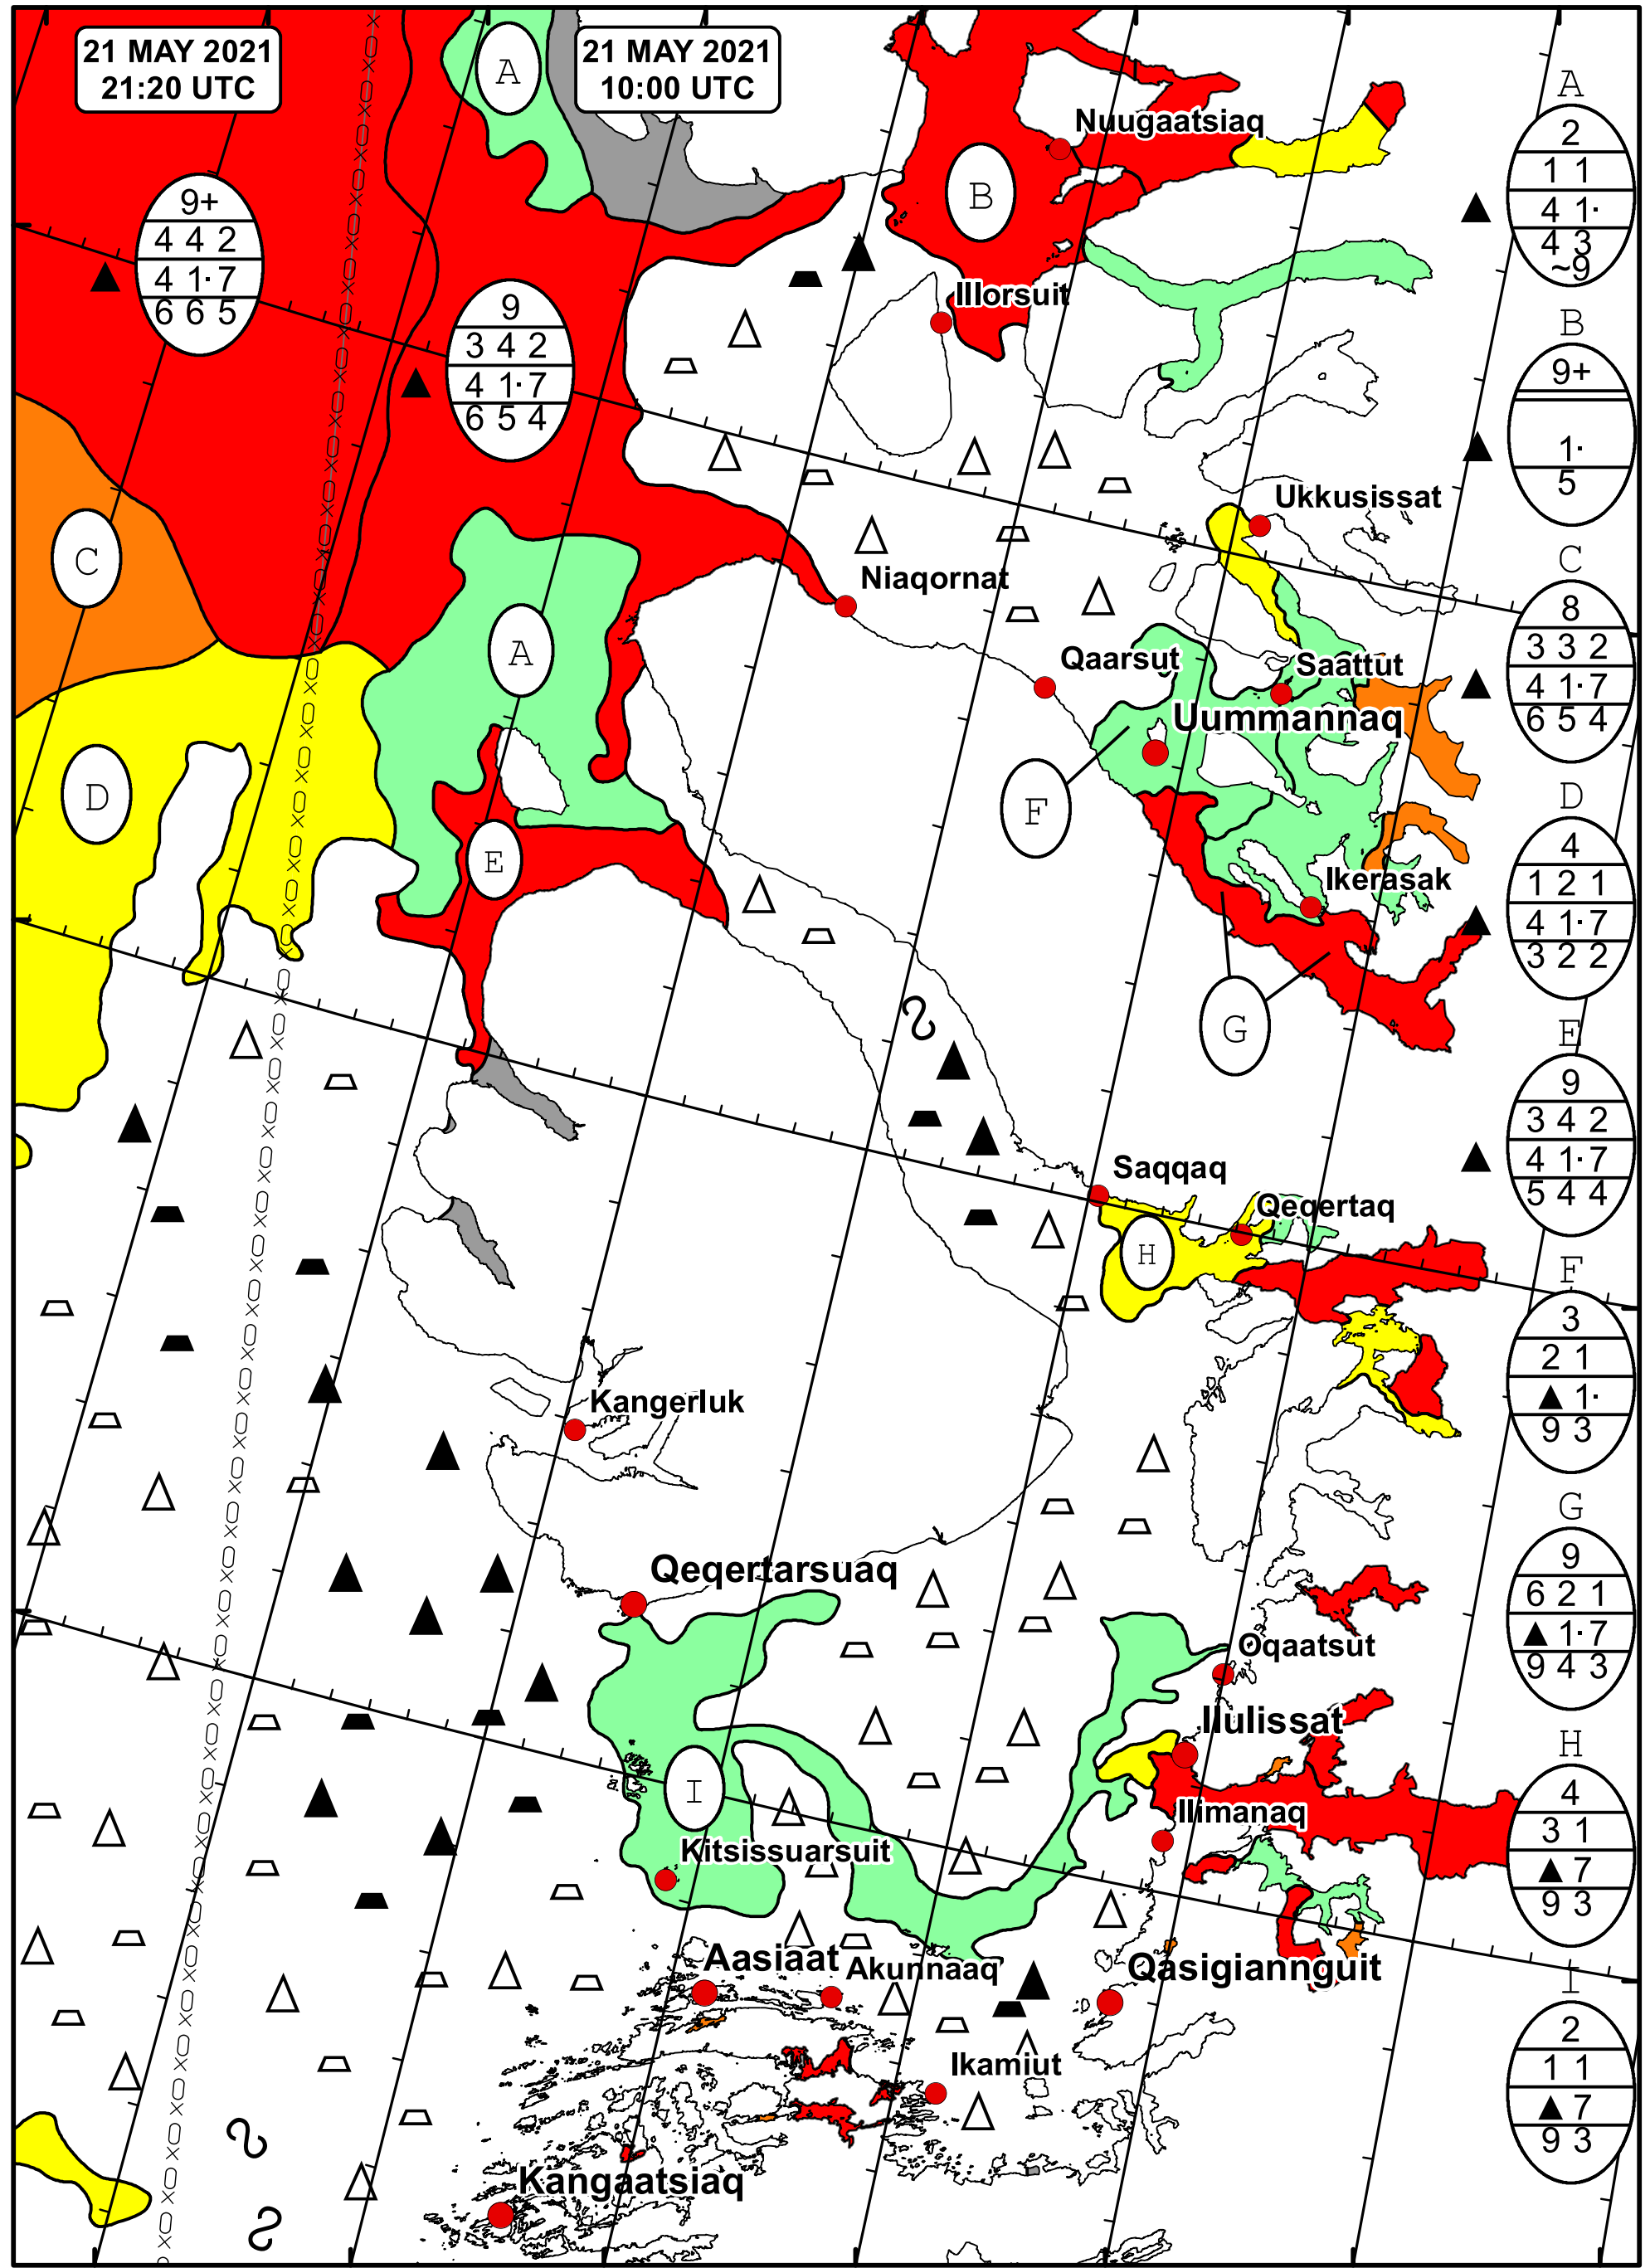

58°W 57°W 56°W 55°W 54°W 53°W 52°W 51°W

71°N

70°N

69°N

71°N

70°N

69°N

21 MAY 2021  
21:20 UTC

21 MAY 2021  
10:00 UTC

9+
4 4 2
4 1·7
6 6 5

9
3 4 2
4 1·7
6 5 4

A
2
1 1
4 1·
4 3
~9

B
9+
1·
5

C
8
3 3 2
4 1·7
6 5 4

D
4
1 2 1
4 1·7
3 2 2

E
9
3 4 2
4 1·7
5 4 4

F
3
2 1
▲ 1·
9 3

G
9
6 2 1
▲ 1·7
9 4 3

H
4
3 1
▲ 7
9 3

I
2
1 1
▲ 7
9 3

West Greenland Ice Chart  
 Valid: 21 May 2021, 21:20 UTC