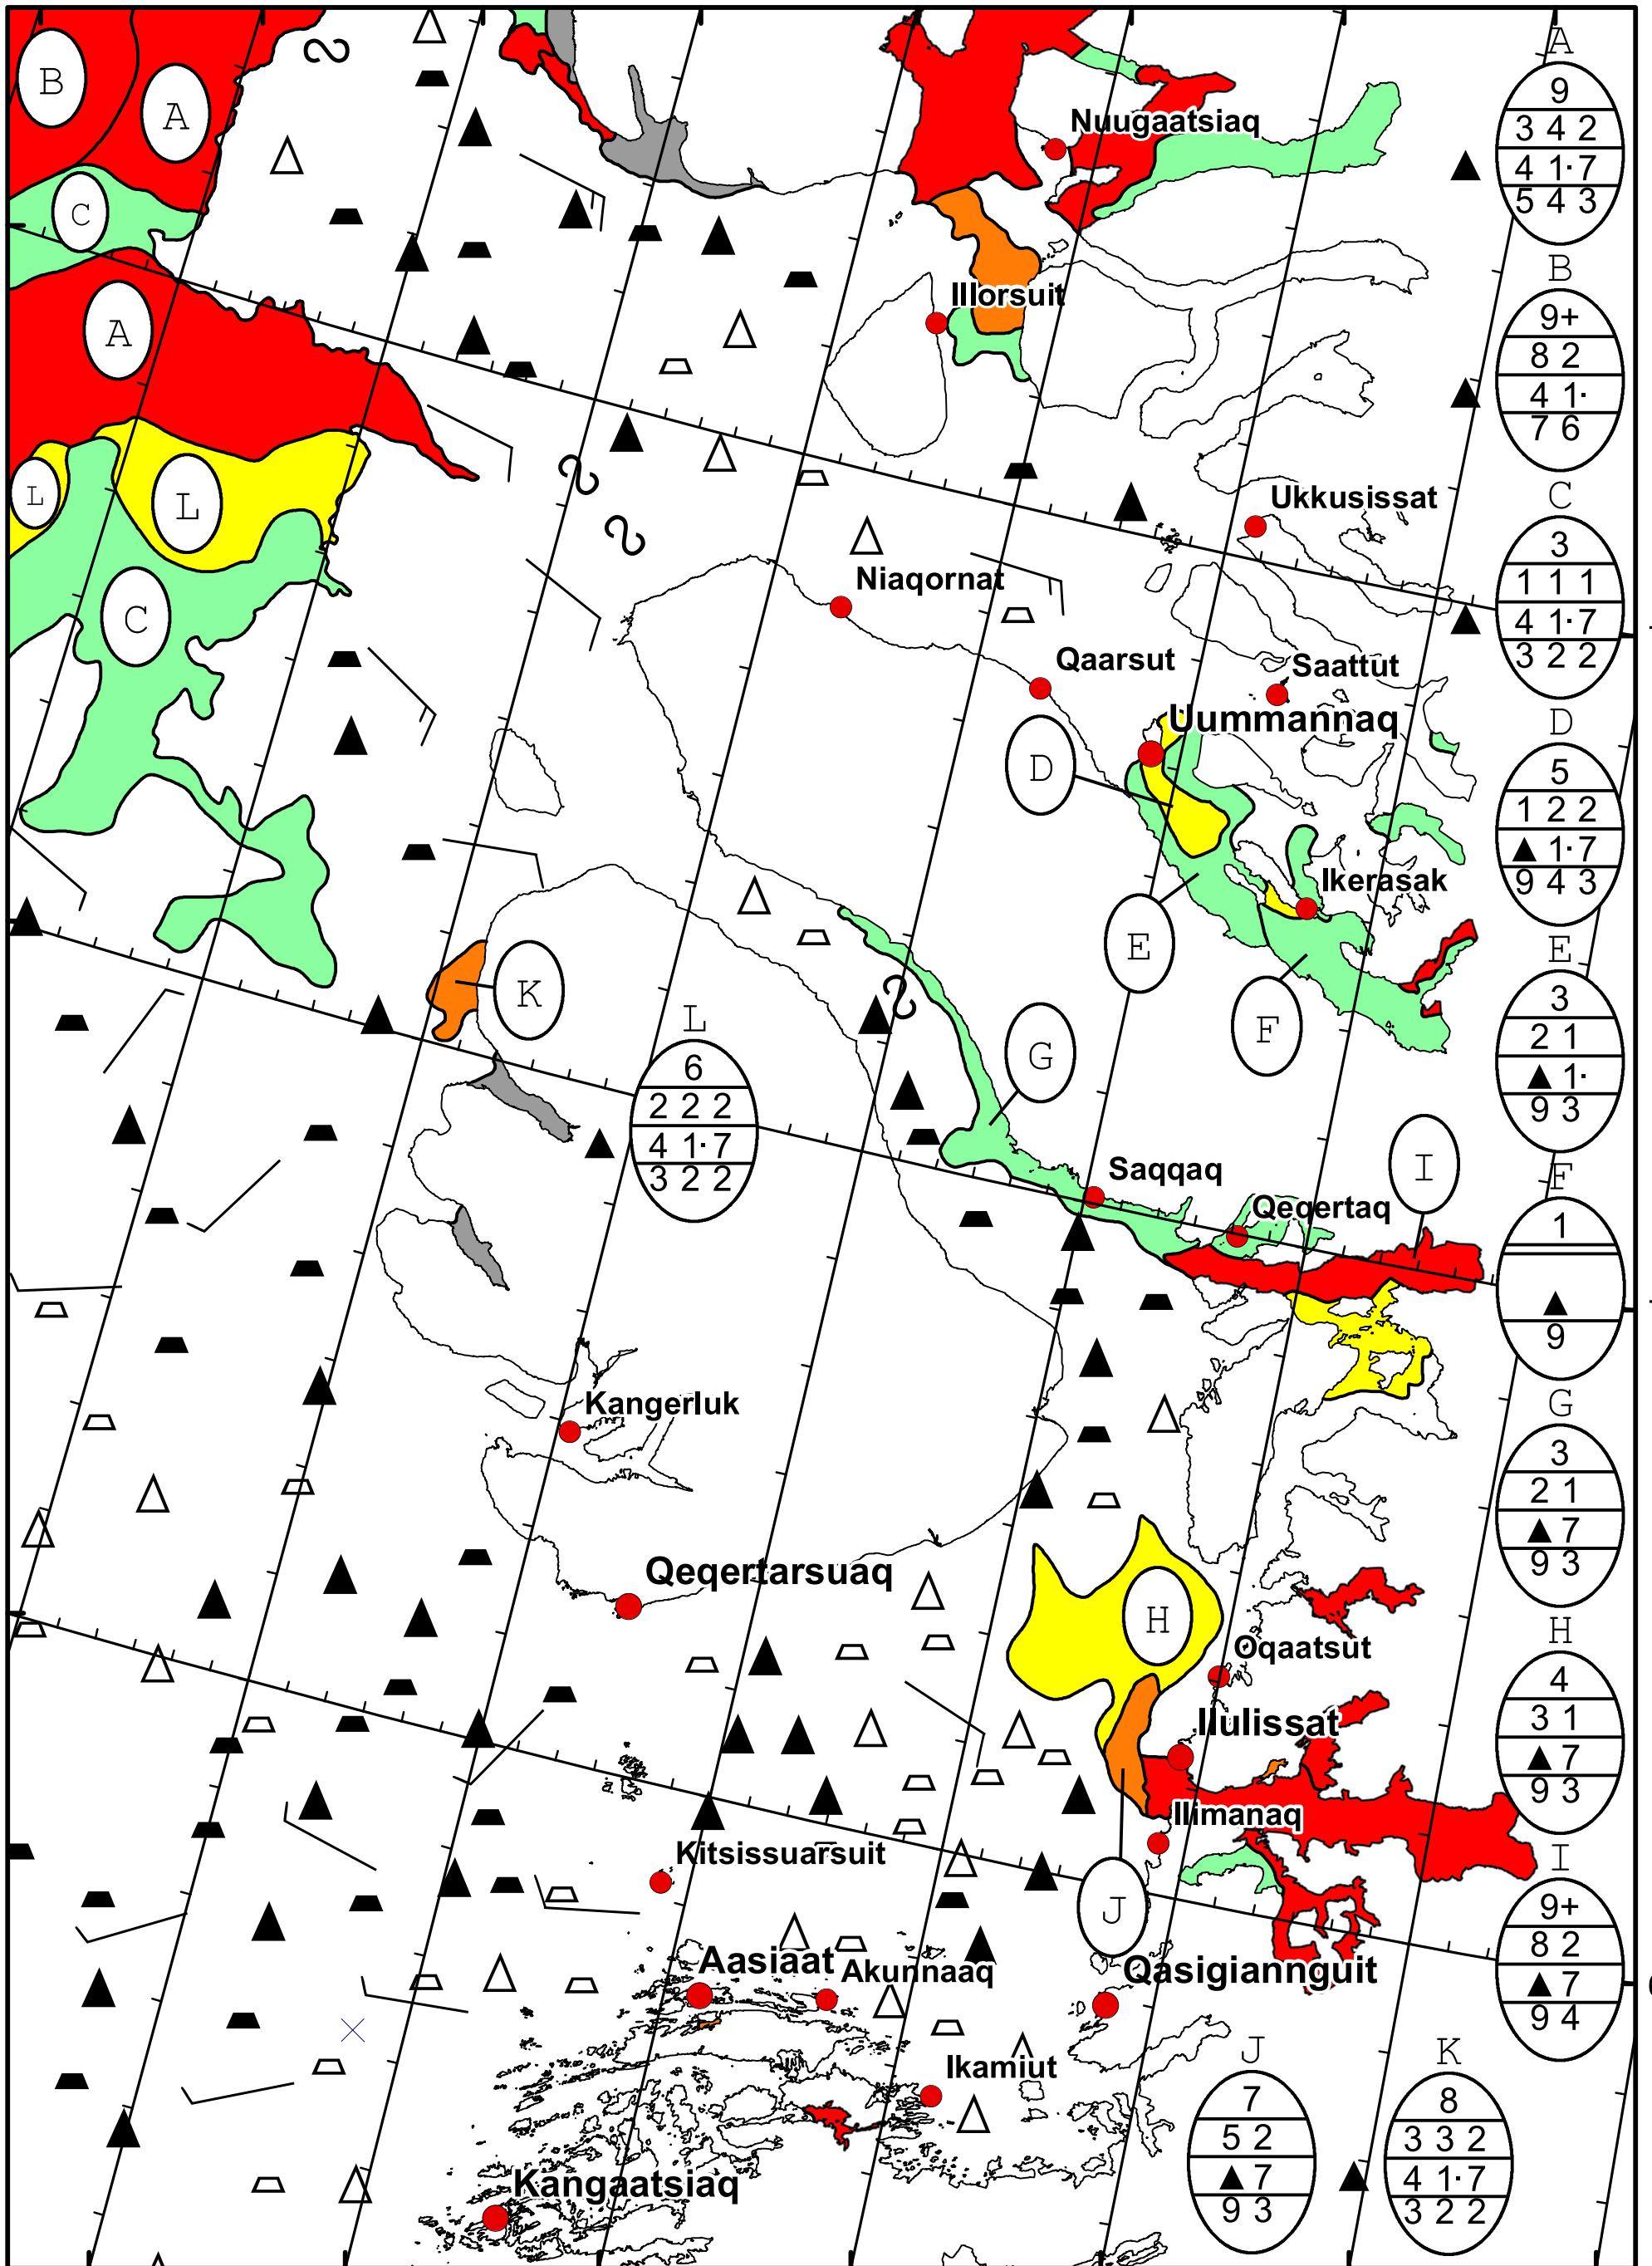

58°W 57°W 56°W 55°W 54°W 53°W 52°W 51°W

71°N

70°N

69°N

71°N

70°N

69°N

A
9
3 4 2
4 1·7
5 4 3

B
9+
8 2
4 1·7
7 6

C
3
1 1 1
4 1·7
3 2 2

D
5
1 2 2
▲ 1·7
9 4 3

E
3
2 1
▲ 1·7
9 3

F
1
▲ 9

G
3
2 1
▲ 7
9 3

H
4
3 1
▲ 7
9 3

I
9+
8 2
▲ 7
9 4

J
7
5 2
▲ 7
9 3

K
8
3 3 2
4 1·7
3 2 2

West Greenland Ice Chart

Danish Meteorological Institute

Valid: 27 May 2021, 21:20 UTC