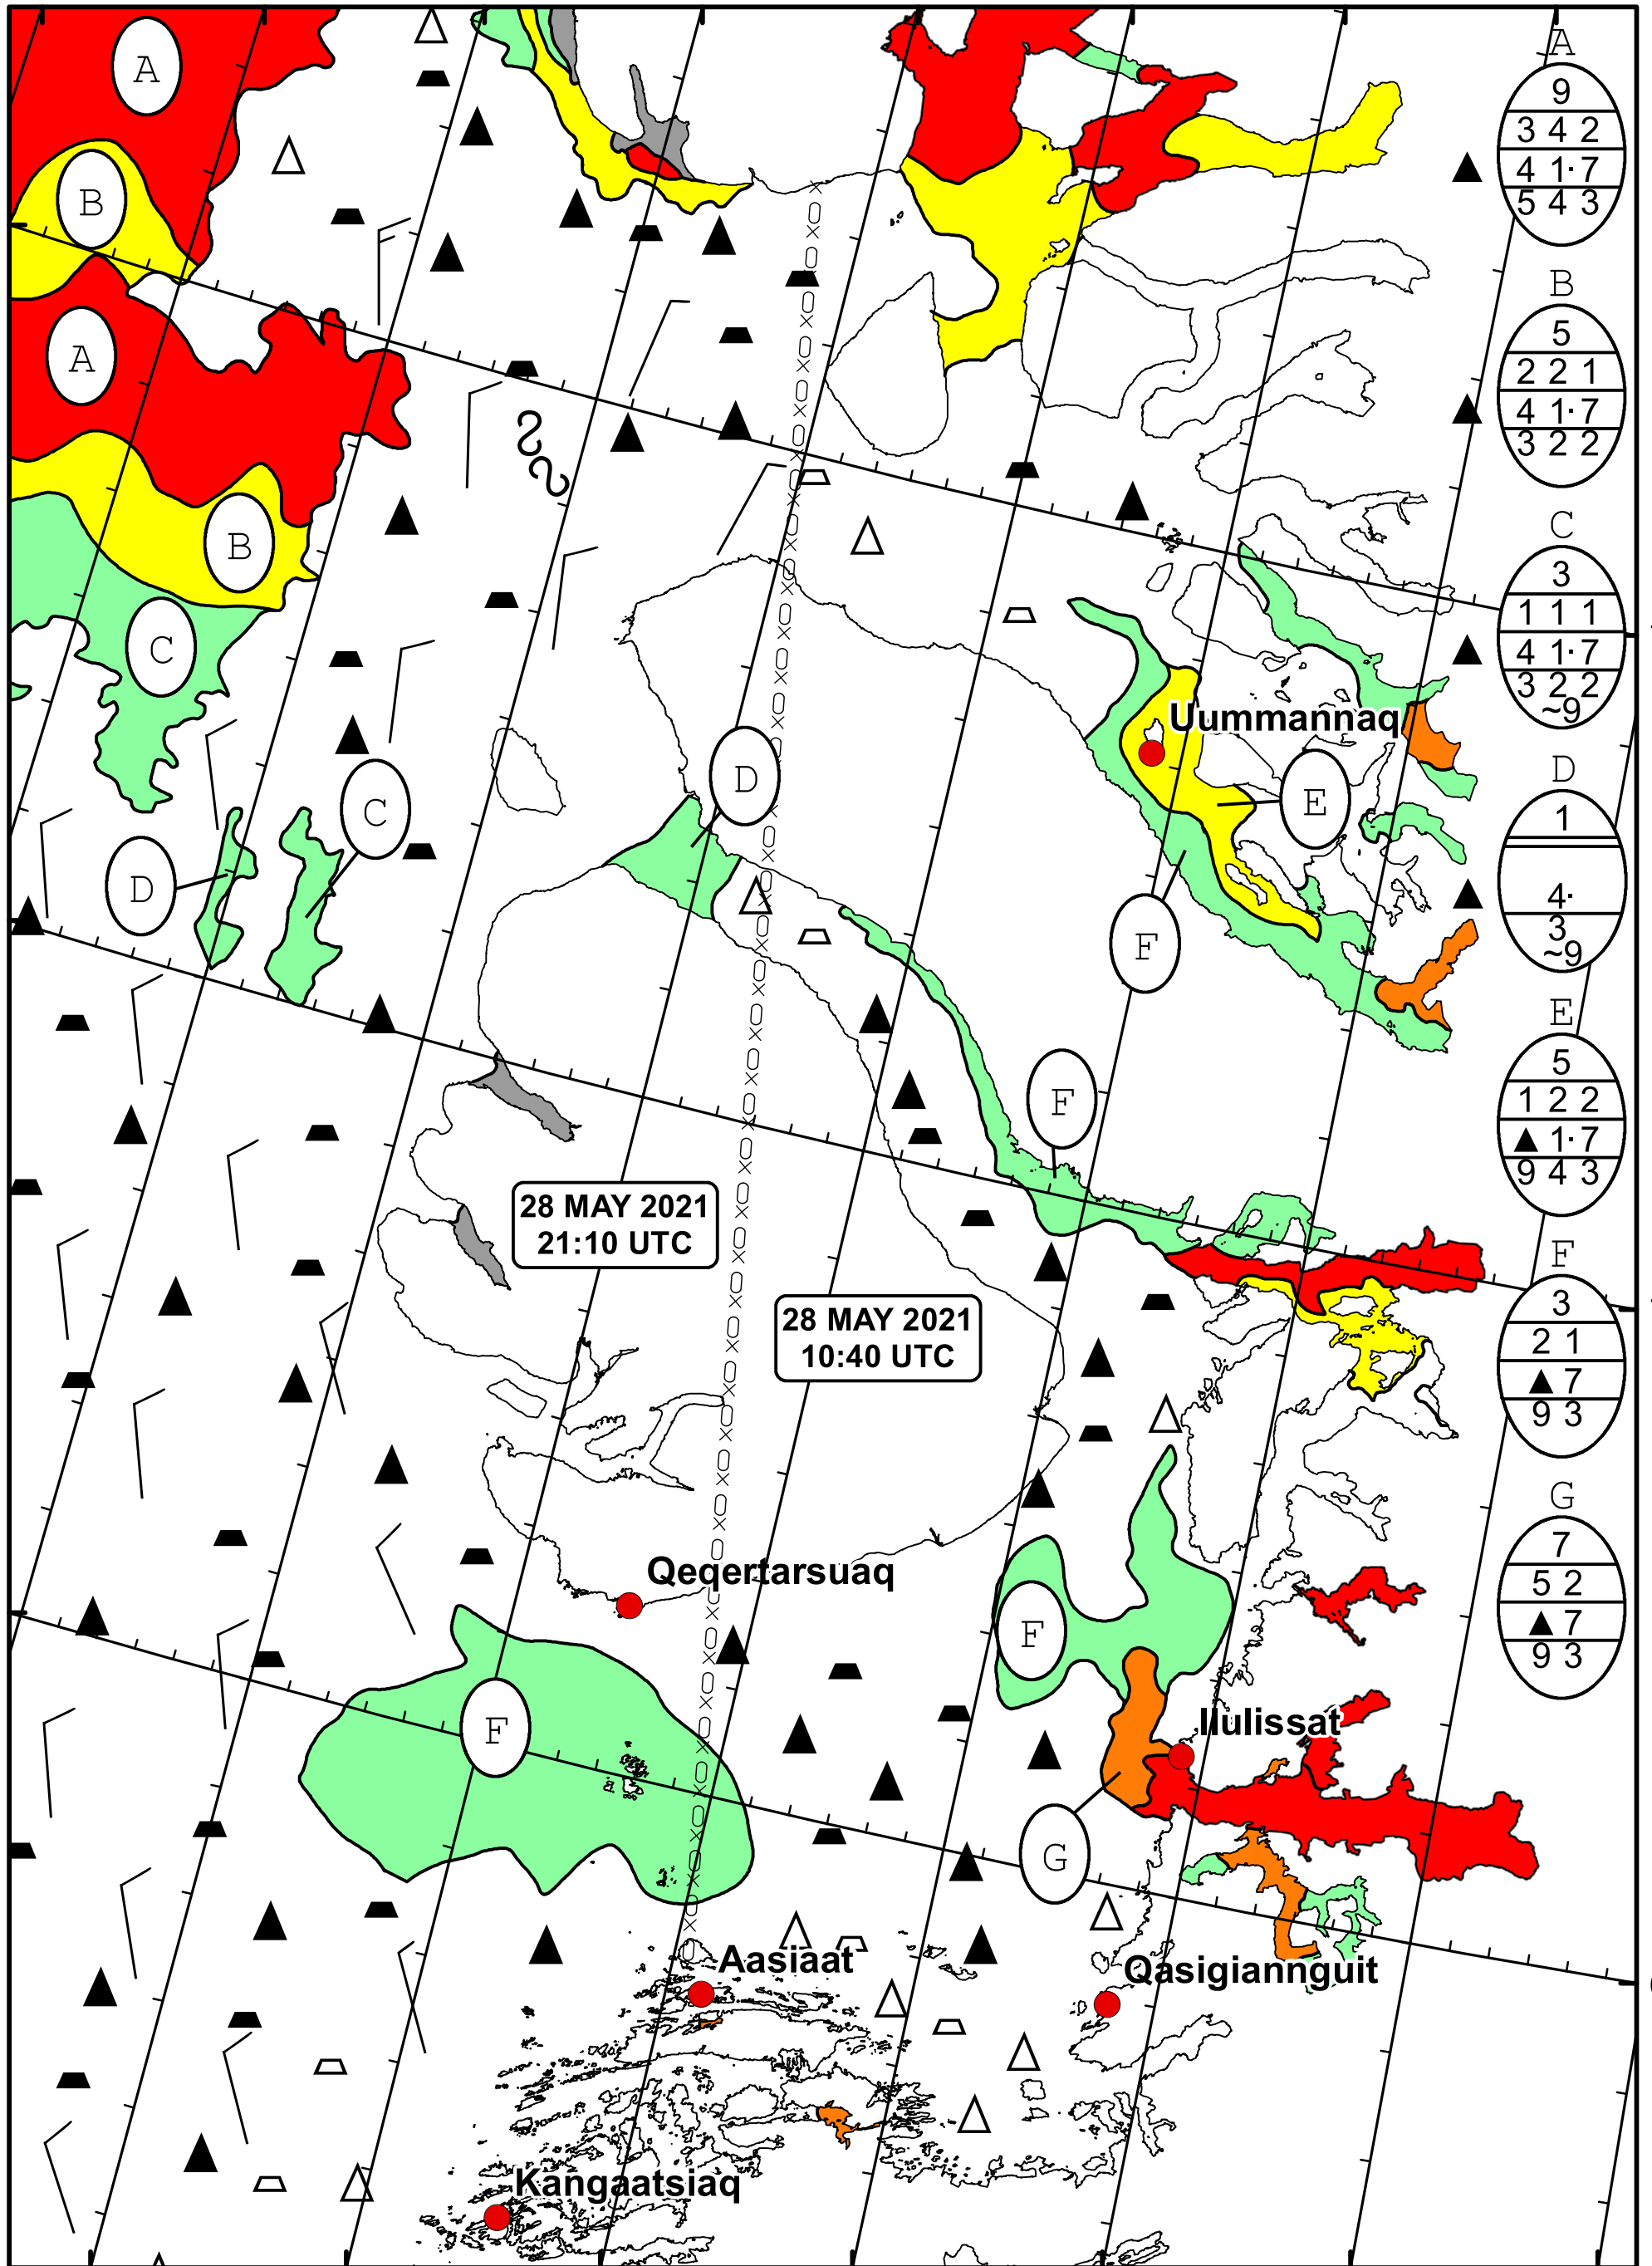

58°W 57°W 56°W 55°W 54°W 53°W 52°W 51°W

71°N

70°N

69°N

71°N

70°N

69°N

A	9 3 4 2 4 1·7 5 4 3
B	5 2 2 1 4 1·7 3 2 2
C	3 1 1 1 4 1·7 3 2 2 ~9
D	1 4 3 ~9
E	5 1 2 2 ▲ 1·7 9 4 3
F	3 2 1 ▲ 7 9 3
G	7 5 2 ▲ 7 9 3

28 MAY 2021
21:10 UTC

28 MAY 2021
10:40 UTC

Qeqertarsuaq

Aasiaat

Kangaatsiaq

Uummannaq

Ilulissat

Qasigiannguit

West Greenland Ice Chart

Valid: 28 May 2021, 21:10 UTC