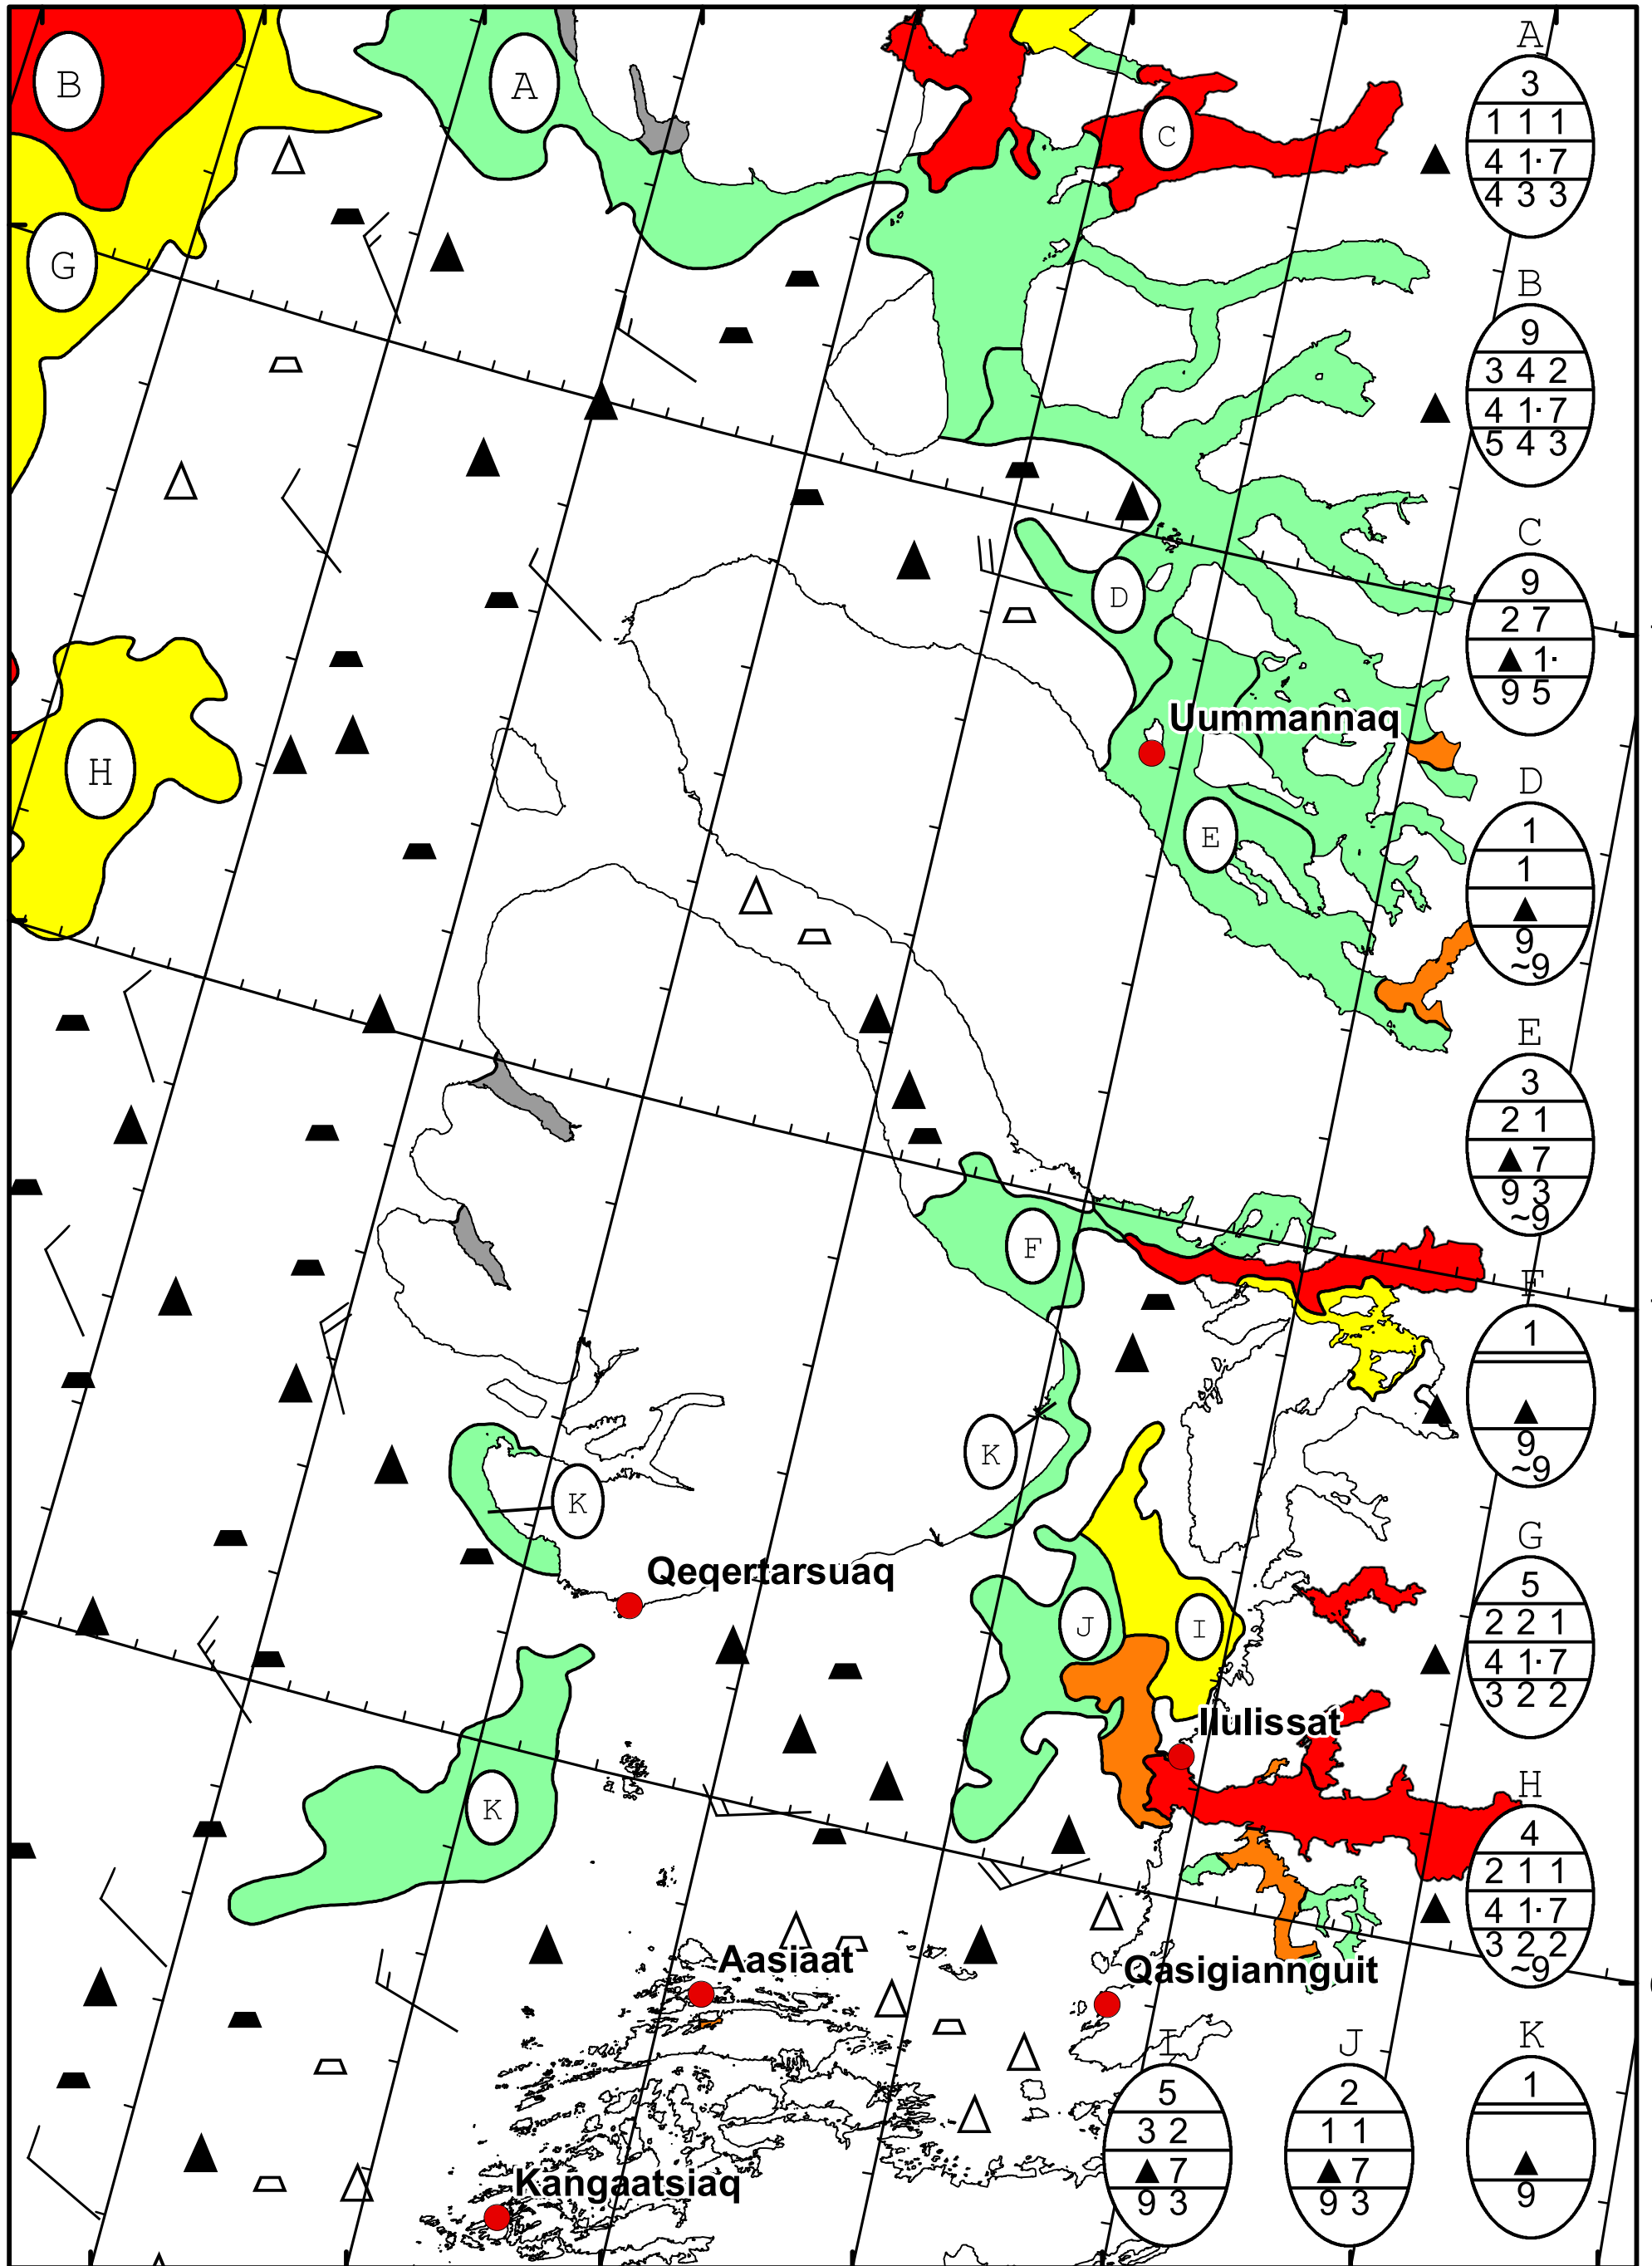

58°W 57°W 56°W 55°W 54°W 53°W 52°W 51°W

71°N

70°N

69°N

71°N

70°N

69°N

A

3
1 1 1
4 1 7
4 3 3

B

9
3 4 2
4 1 7
5 4 3

C

9
2 7
▲ 1
9 5

D

1
1
▲
9
~9

E

3
2 1
▲ 7
9 3
~9

F

1
▲
9
~9

G

5
2 2 1
4 1 7
3 2 2

H

4
2 1 1
4 1 7
3 2 2
~9

J

5
3 2
▲ 7
9 3

J

2
1 1
▲ 7
9 3

K

1
▲
9

West Greenland Ice Chart
 DMI Danish Meteorological Institute
 Ice Service Valid: 30 May 2021, 21:05 UTC