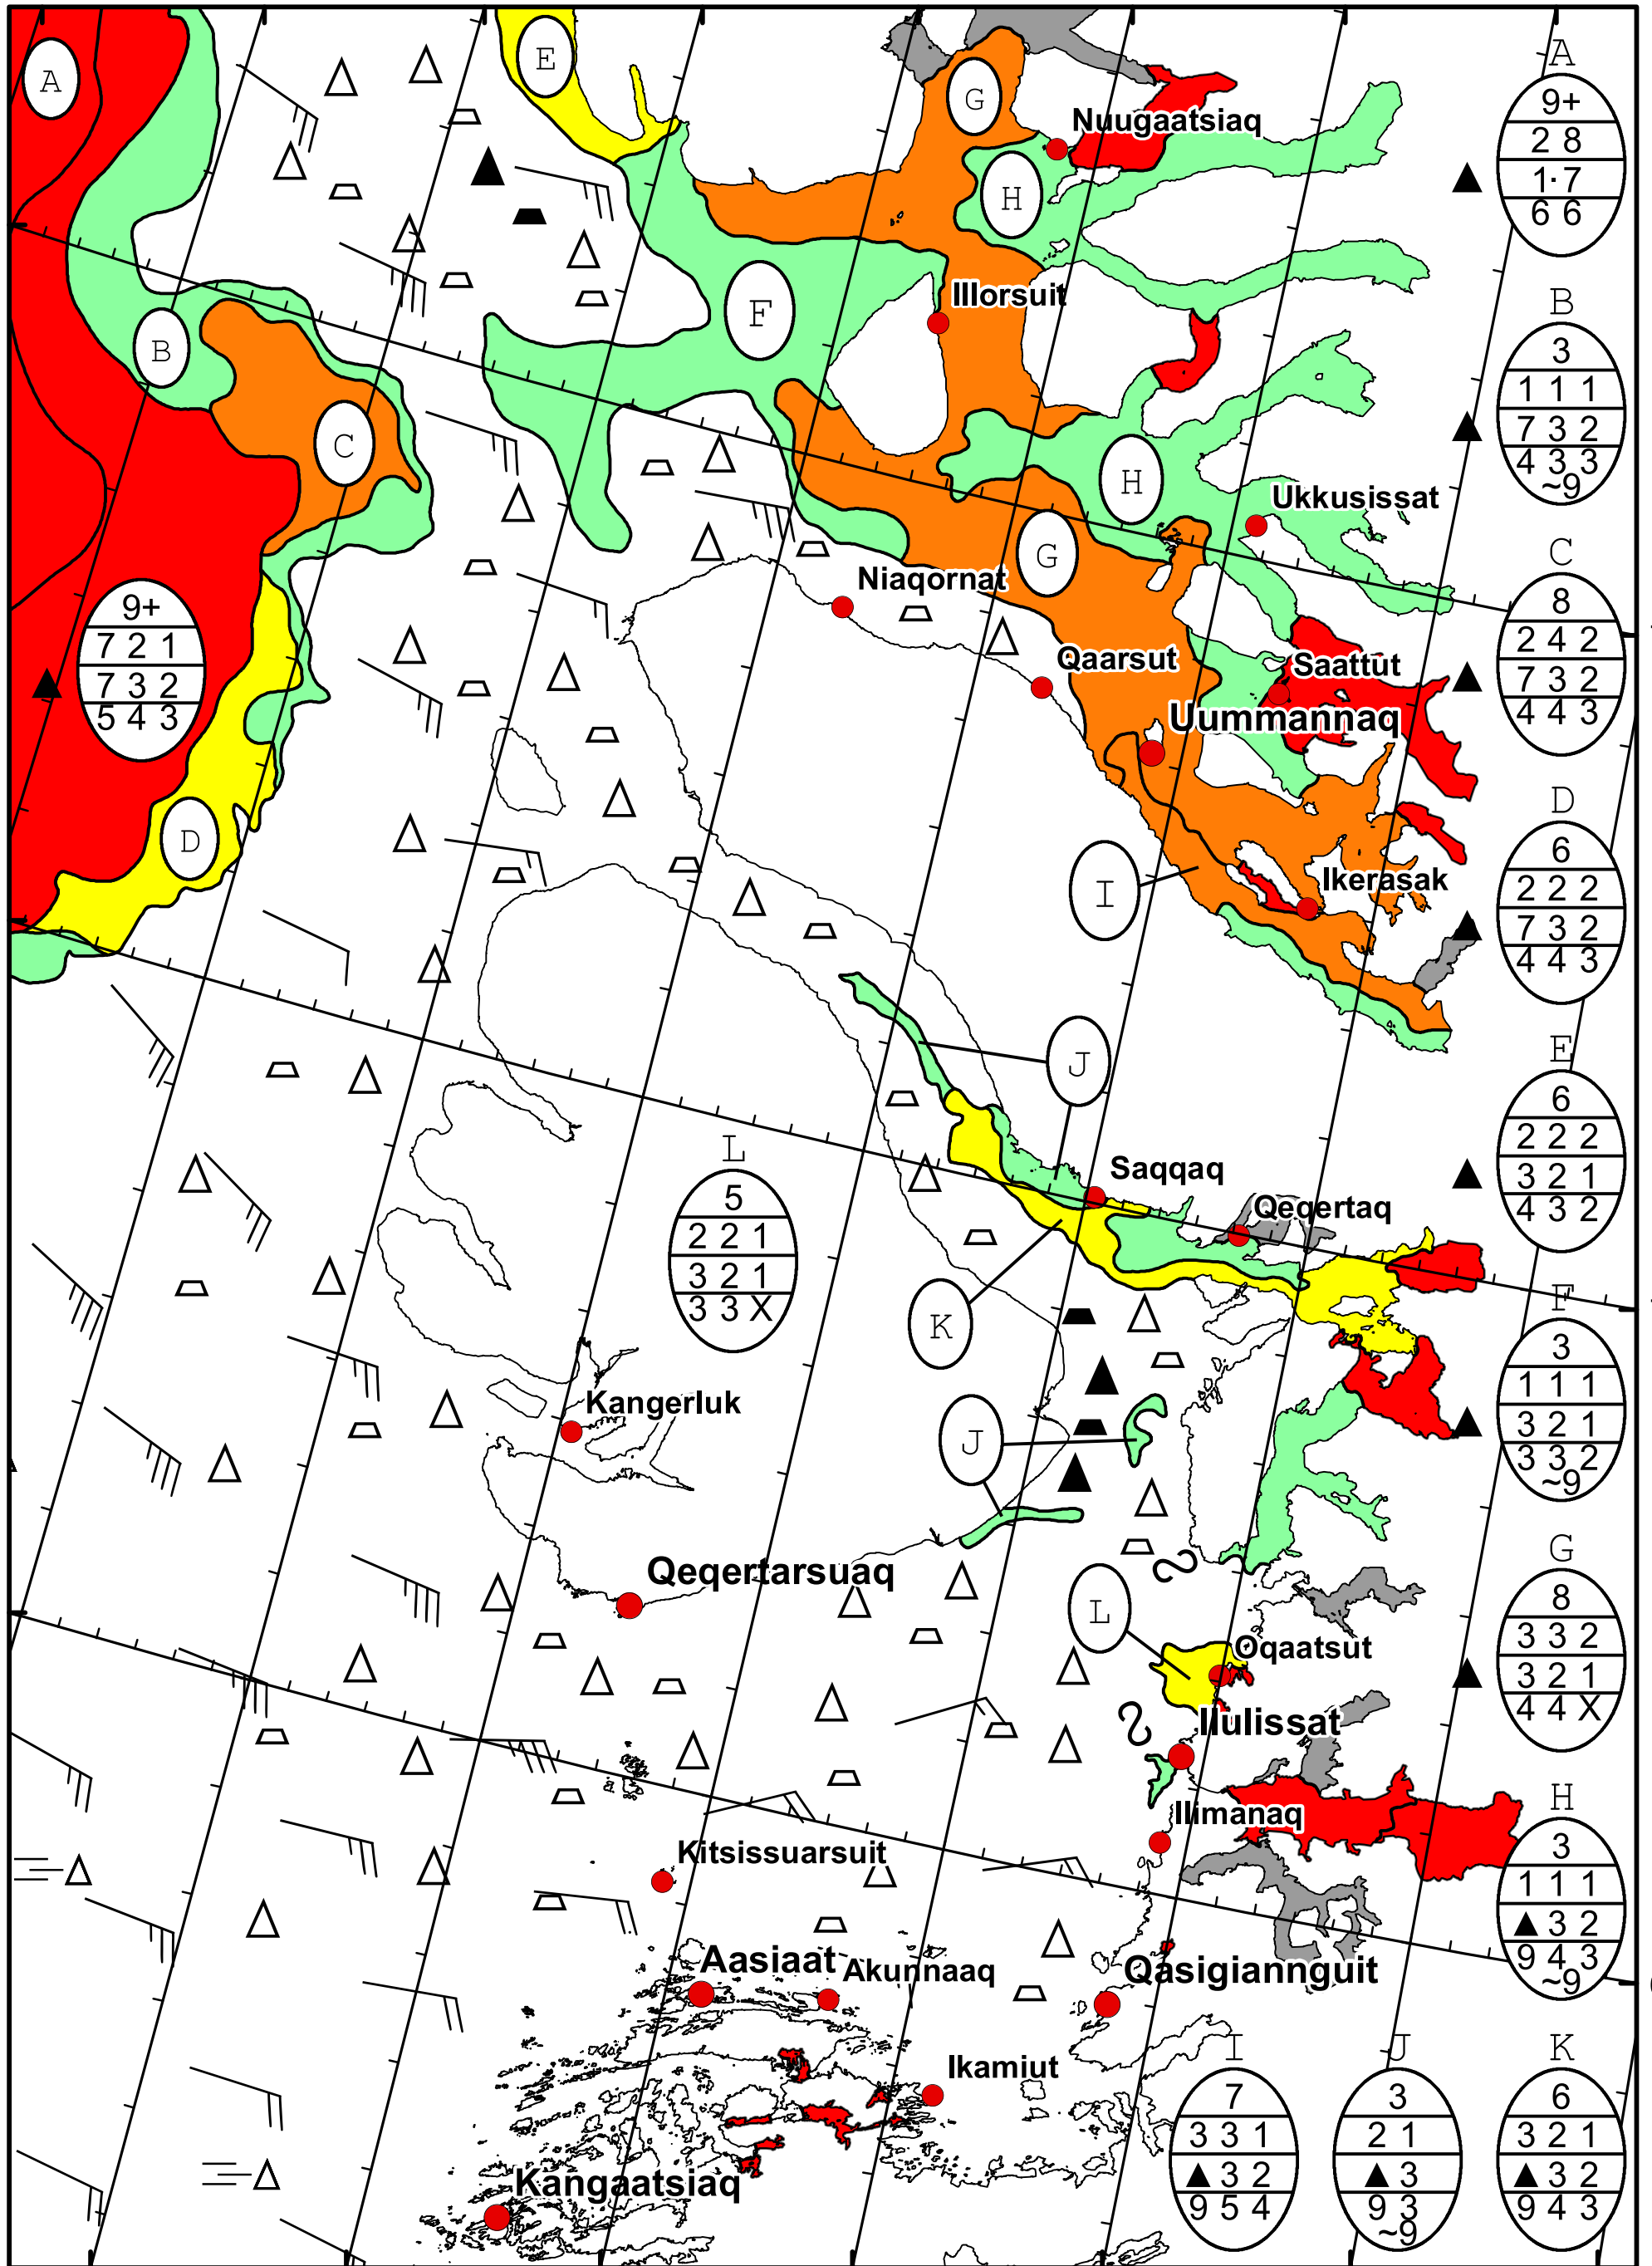

58°W 57°W 56°W 55°W 54°W 53°W 52°W 51°W

71°N

70°N

69°N

71°N

70°N

69°N

West Greenland Ice Chart  
 Valid: 18 January 2022, 20:50 UTC