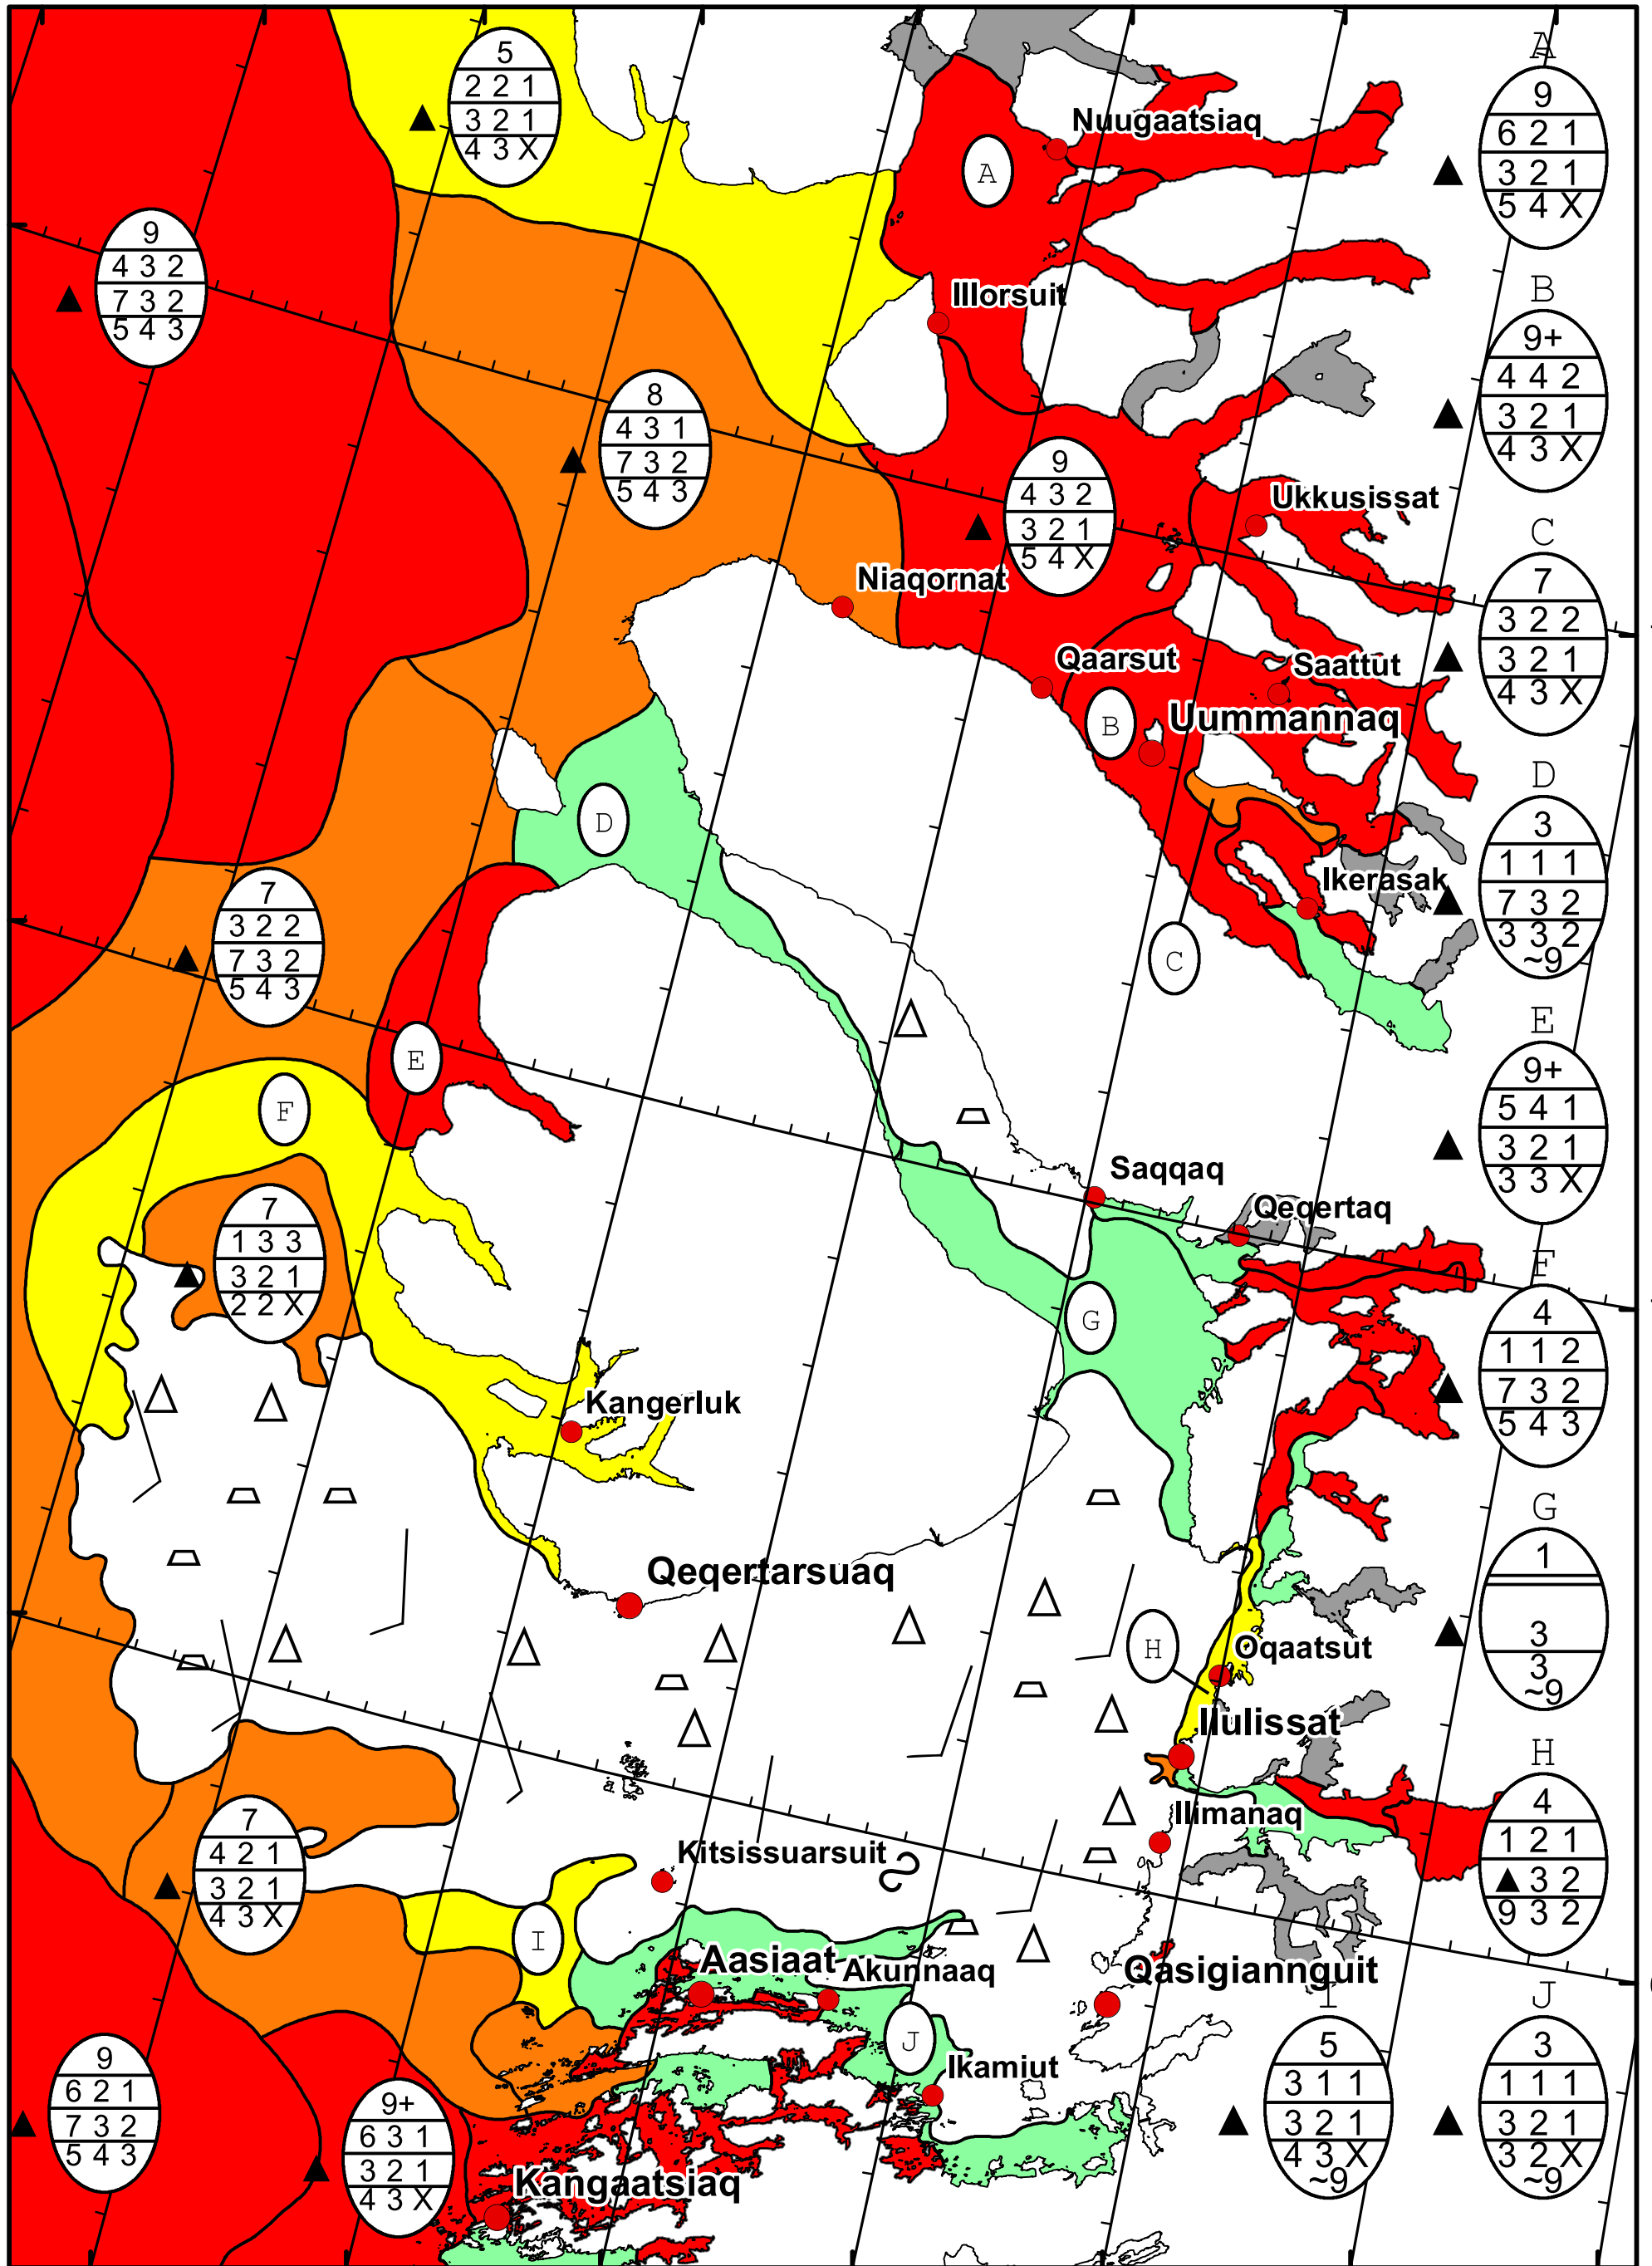

58°W 57°W 56°W 55°W 54°W 53°W 52°W 51°W

71°N

70°N

69°N

71°N

70°N

69°N

West Greenland Ice Chart
 Valid: 08 February 2022, 10:05 UTC