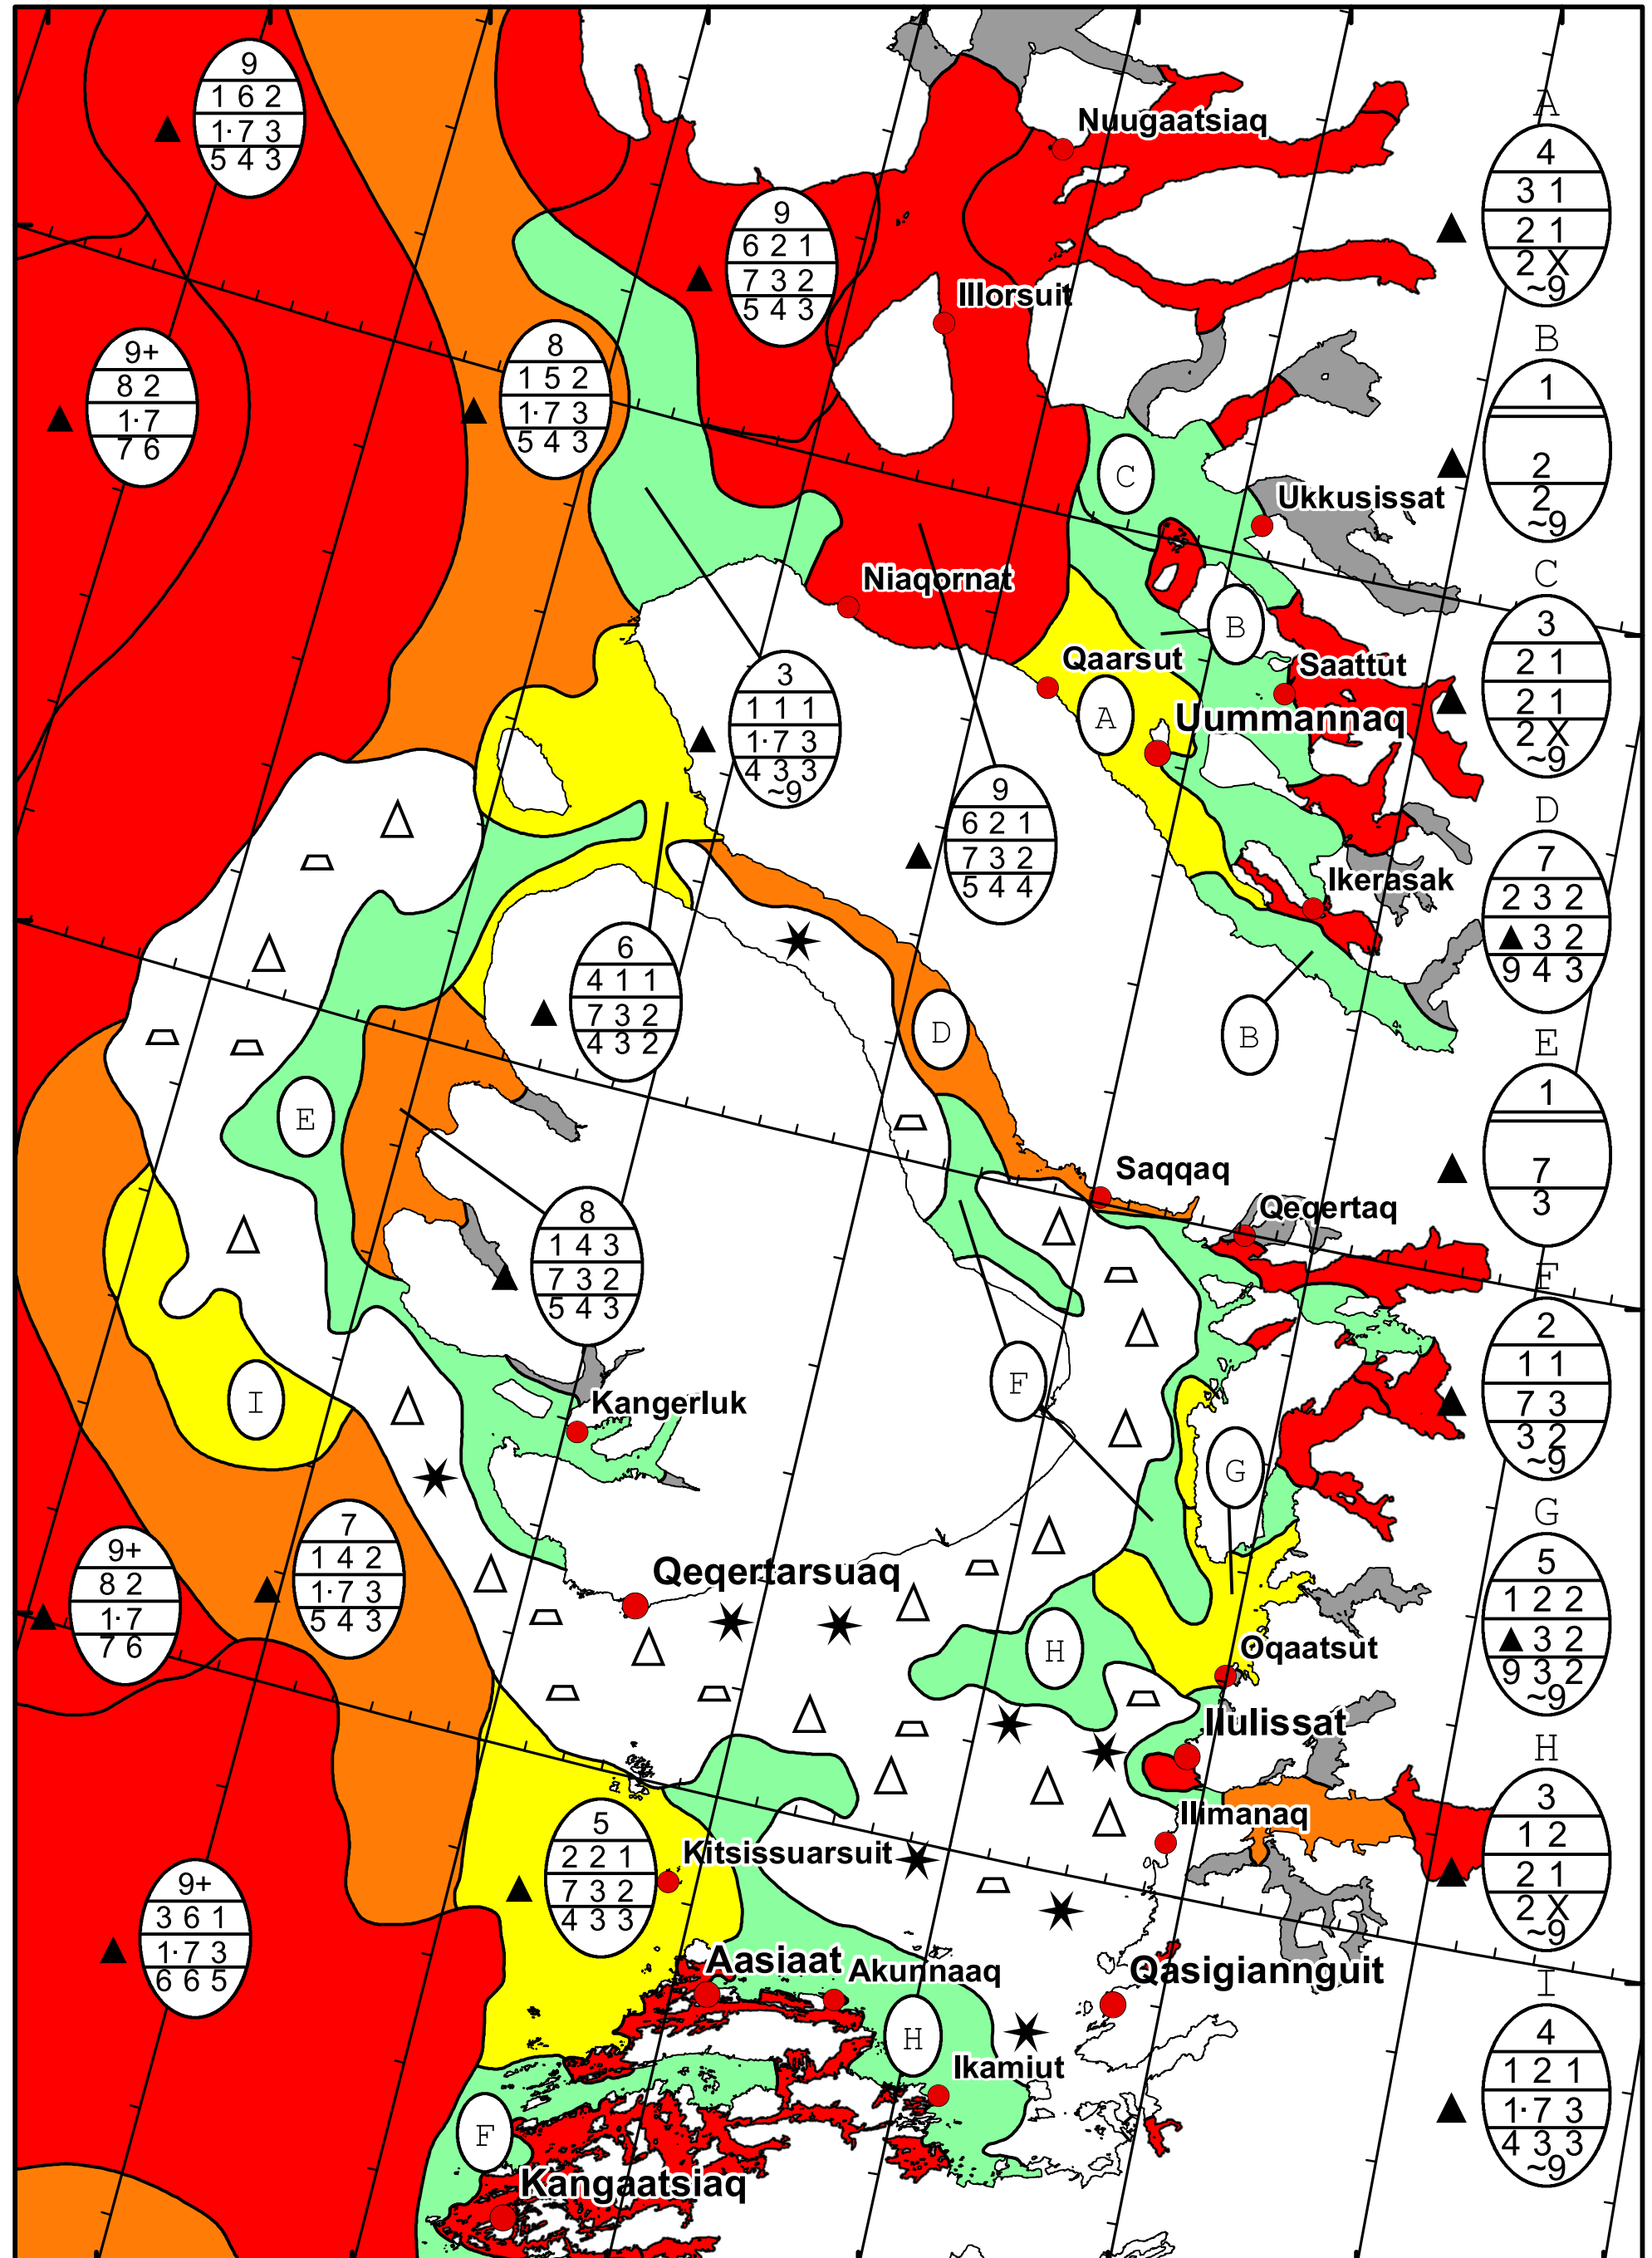

58°W 57°W 56°W 55°W 54°W 53°W 52°W 51°W

71°N

70°N

69°N

71°N

70°N

69°N

West Greenland Ice Chart  
 Valid: 13 February 2022, 10:15 UTC