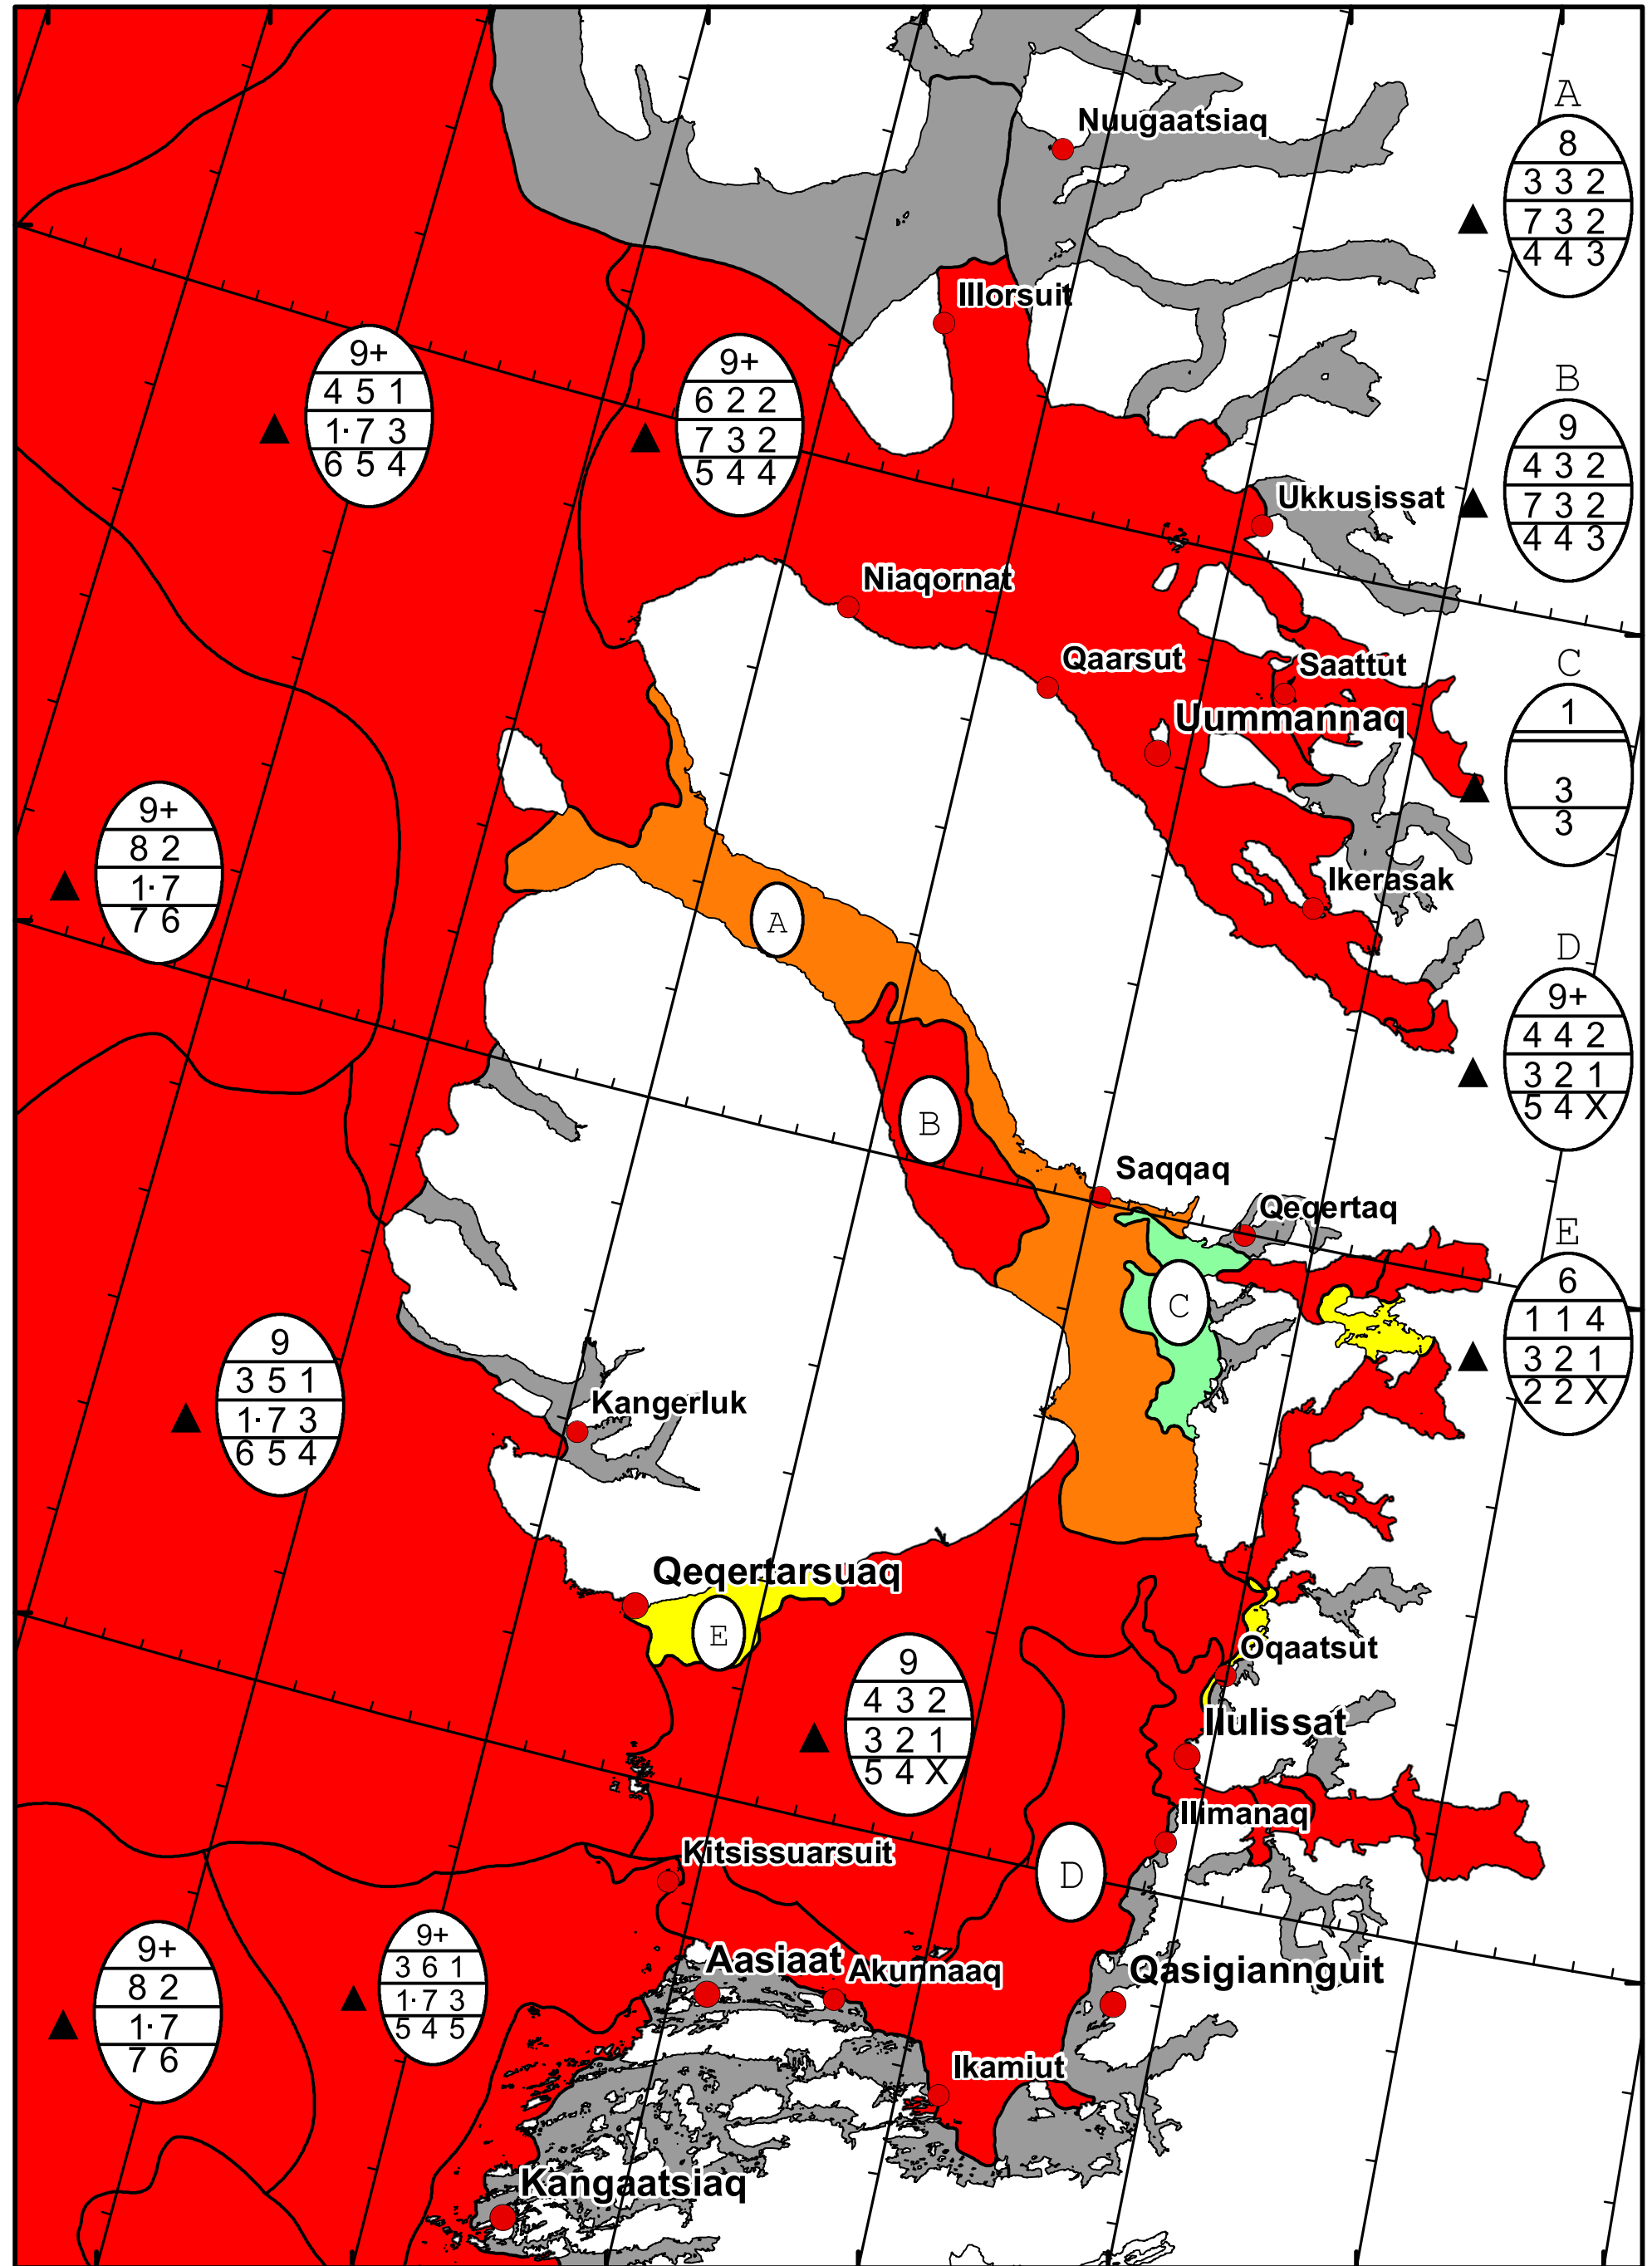

58°W 57°W 56°W 55°W 54°W 53°W 52°W 51°W

71°N

70°N

69°N

71°N

70°N

69°N

A  
8  
3 3 2  
7 3 2  
4 4 3

B  
9  
4 3 2  
7 3 2  
4 4 3

C  
1  
3  
3

D  
9+  
4 4 2  
3 2 1  
5 4 X

E  
6  
1 1 4  
3 2 1  
2 2 X

9+  
4 5 1  
1·7 3  
6 5 4

9+  
6 2 2  
7 3 2  
5 4 4

9+  
8 2  
1·7  
7 6

9  
3 5 1  
1·7 3  
6 5 4

9  
4 3 2  
3 2 1  
5 4 X

9+  
3 6 1  
1·7 3  
5 4 5

9+  
8 2  
1·7  
7 6

DMI  
Ice Service

West Greenland Ice Chart

Danish Meteorological Institute

Valid: 25 February 2022, 21:00 UTC