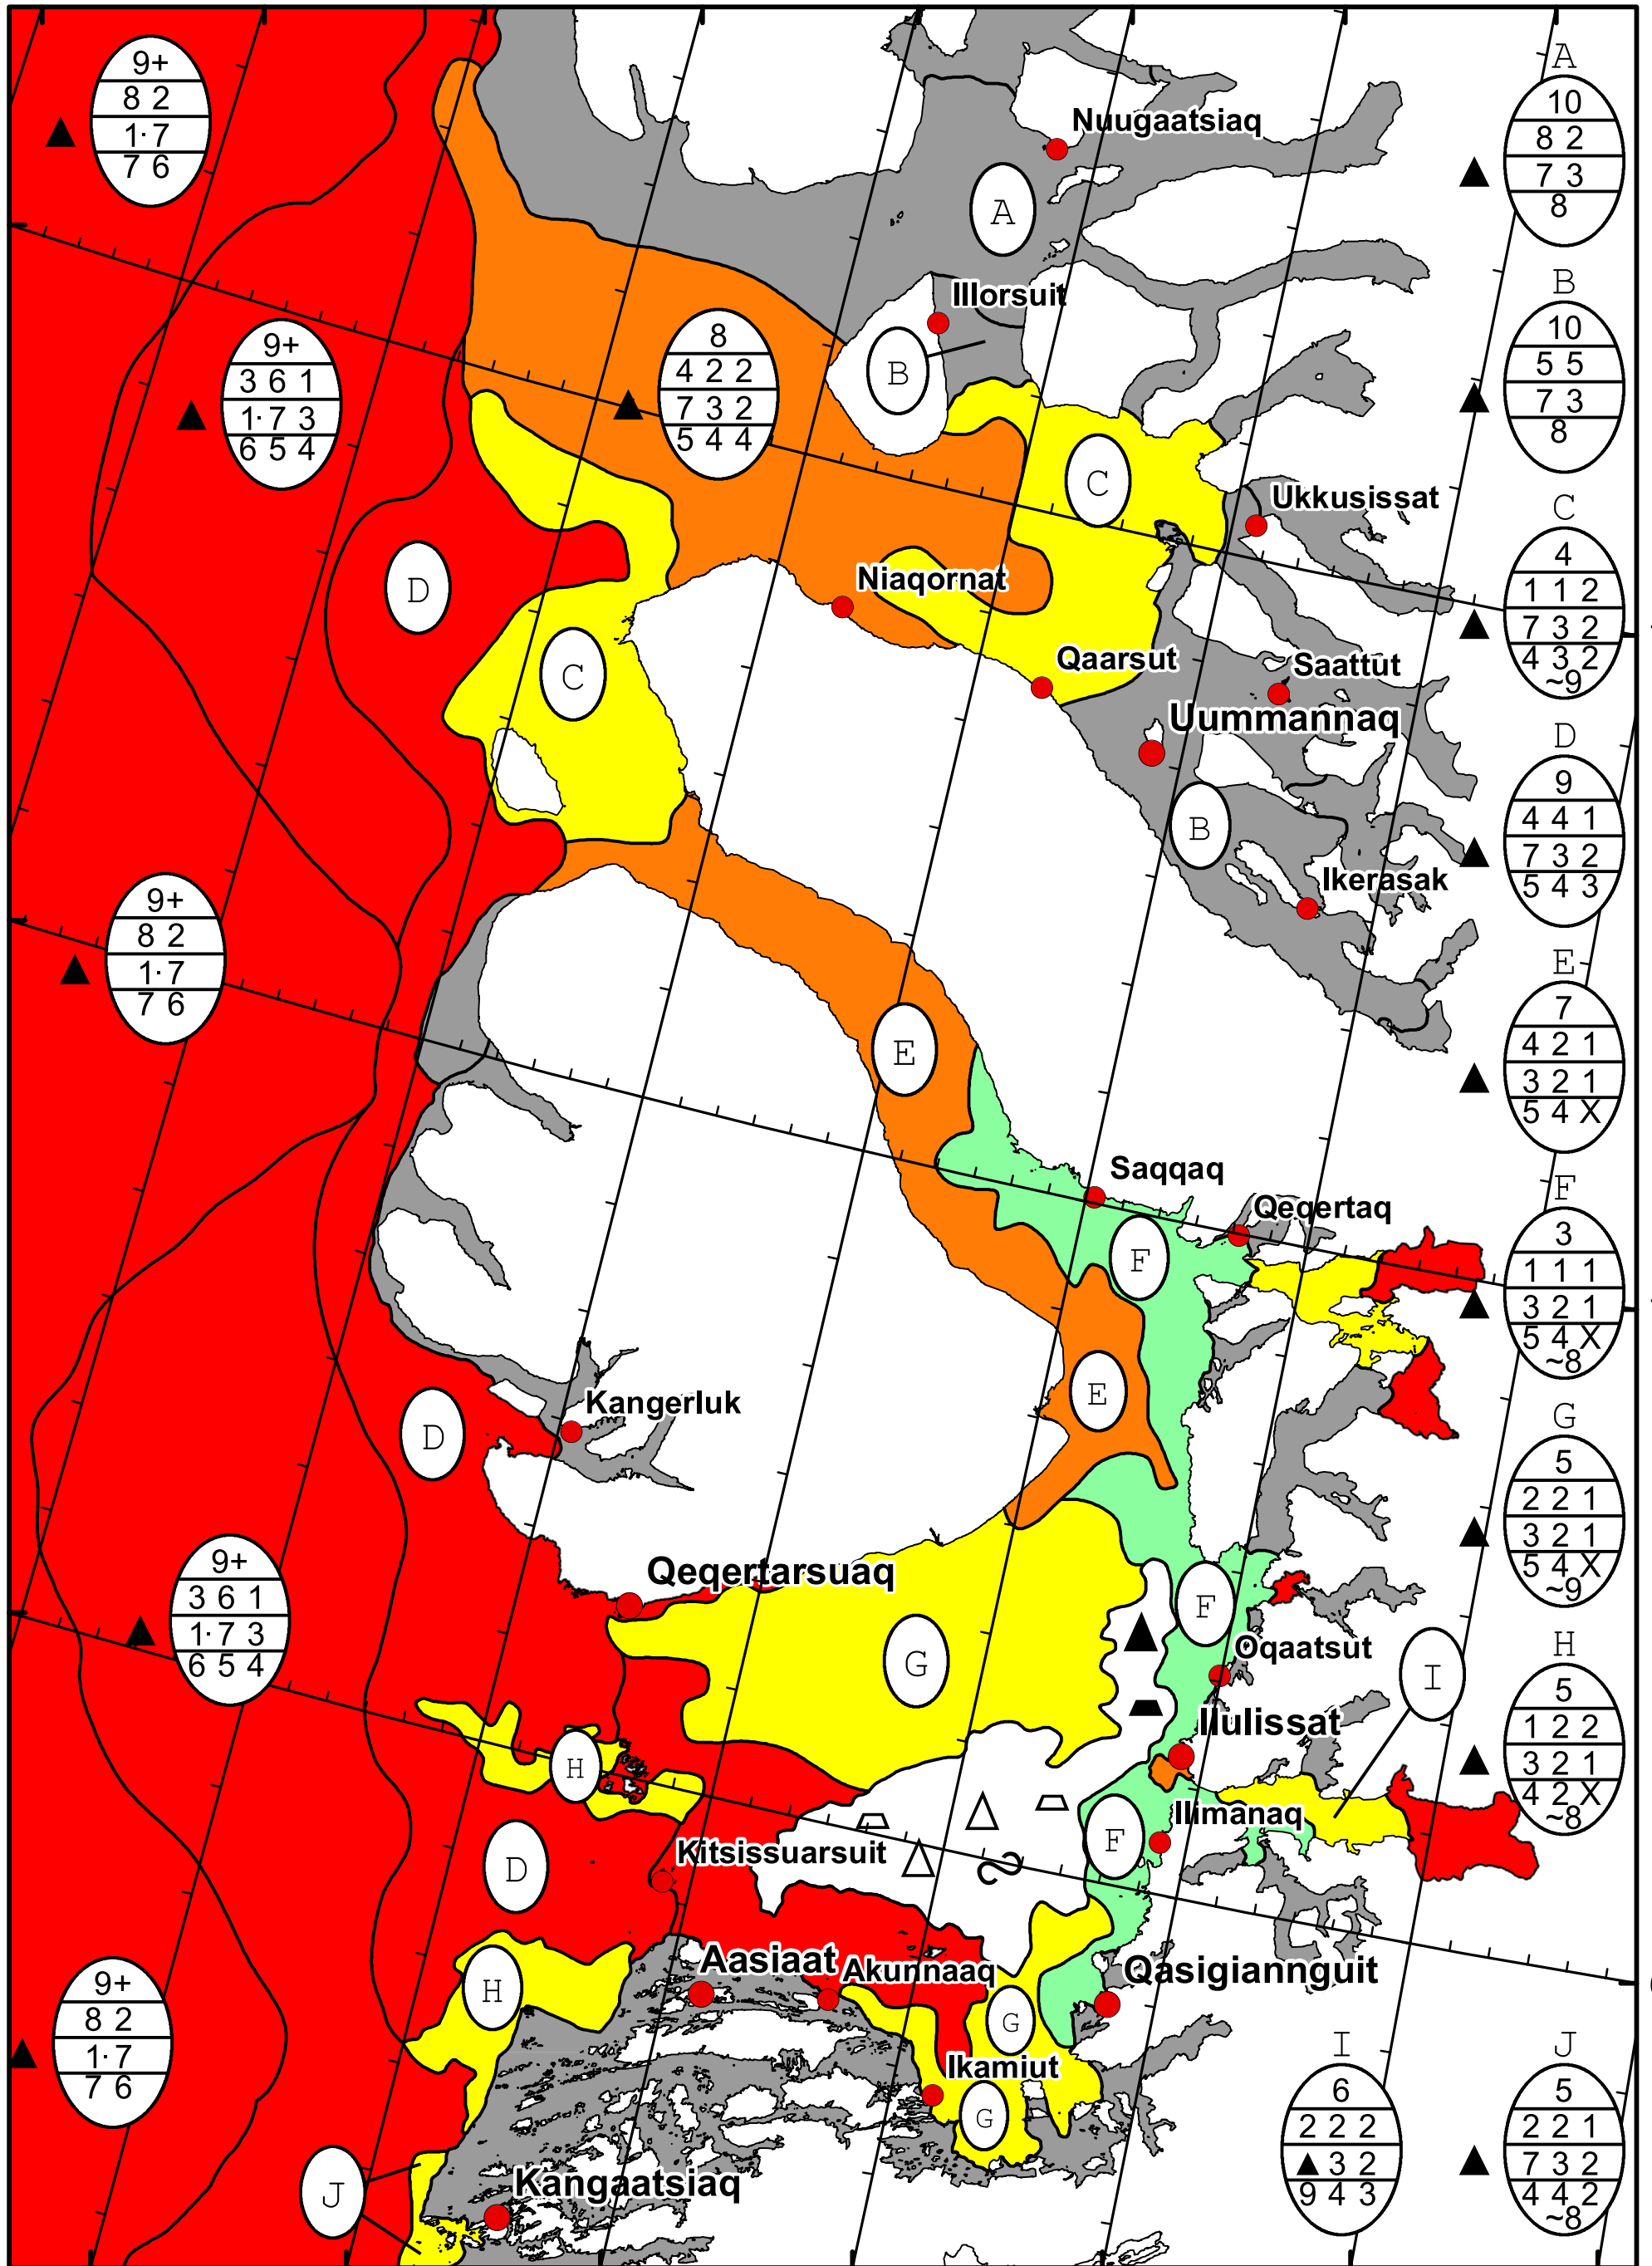

58°W 57°W 56°W 55°W 54°W 53°W 52°W 51°W

71°N

70°N

69°N

71°N

70°N

69°N

West Greenland Ice Chart

Valid: 04 March 2022, 10:25 UTC