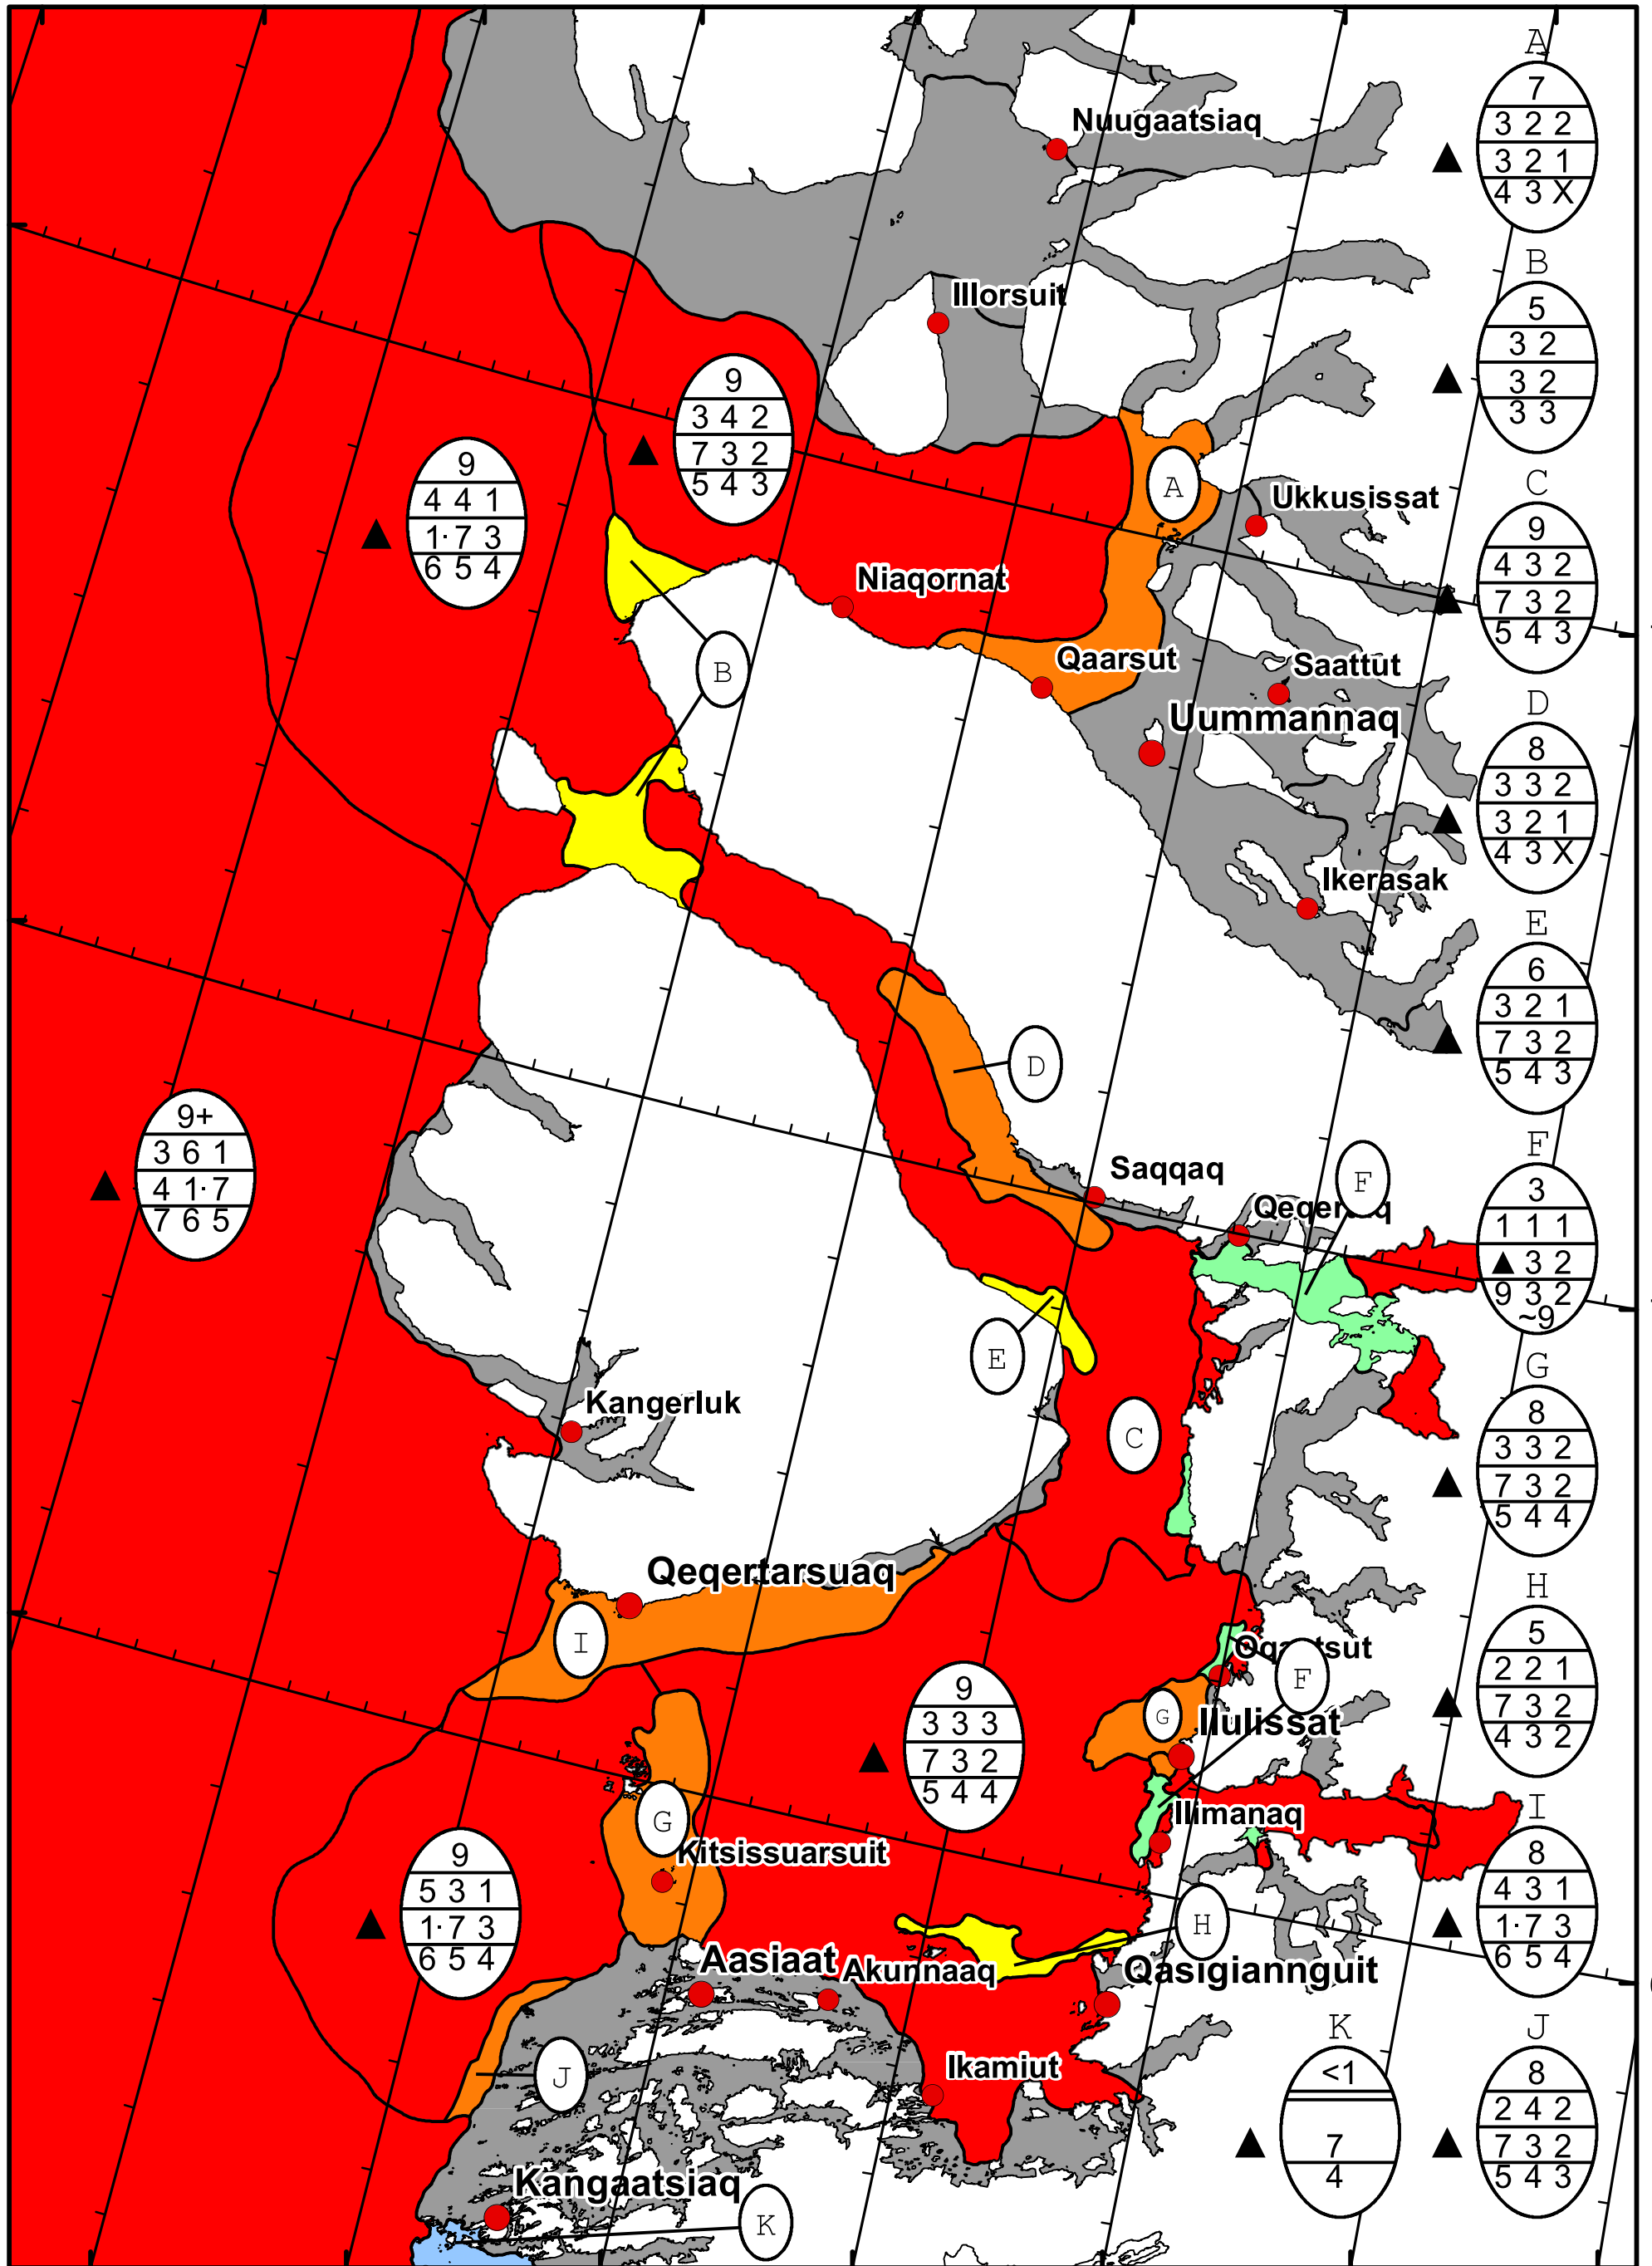

58°W 57°W 56°W 55°W 54°W 53°W 52°W 51°W

71°N

70°N

69°N

A	7 3 2 2 3 2 1 4 3 X
B	5 3 2 3 2 3 3
C	9 4 3 2 7 3 2 5 4 3
D	8 3 3 2 3 2 1 4 3 X
E	6 3 2 1 7 3 2 5 4 3
F	3 1 1 1 3 2 9 3 2 ~9
G	8 3 3 2 7 3 2 5 4 4
H	5 2 2 1 7 3 2 4 3 2
I	8 4 3 1 1 7 3 6 5 4
J	8 2 4 2 7 3 2 5 4 3
K	<1 7 4

DMI
Ice Service

West Greenland Ice Chart

Danish Meteorological Institute

Valid: 23 March 2022, 10:15 UTC