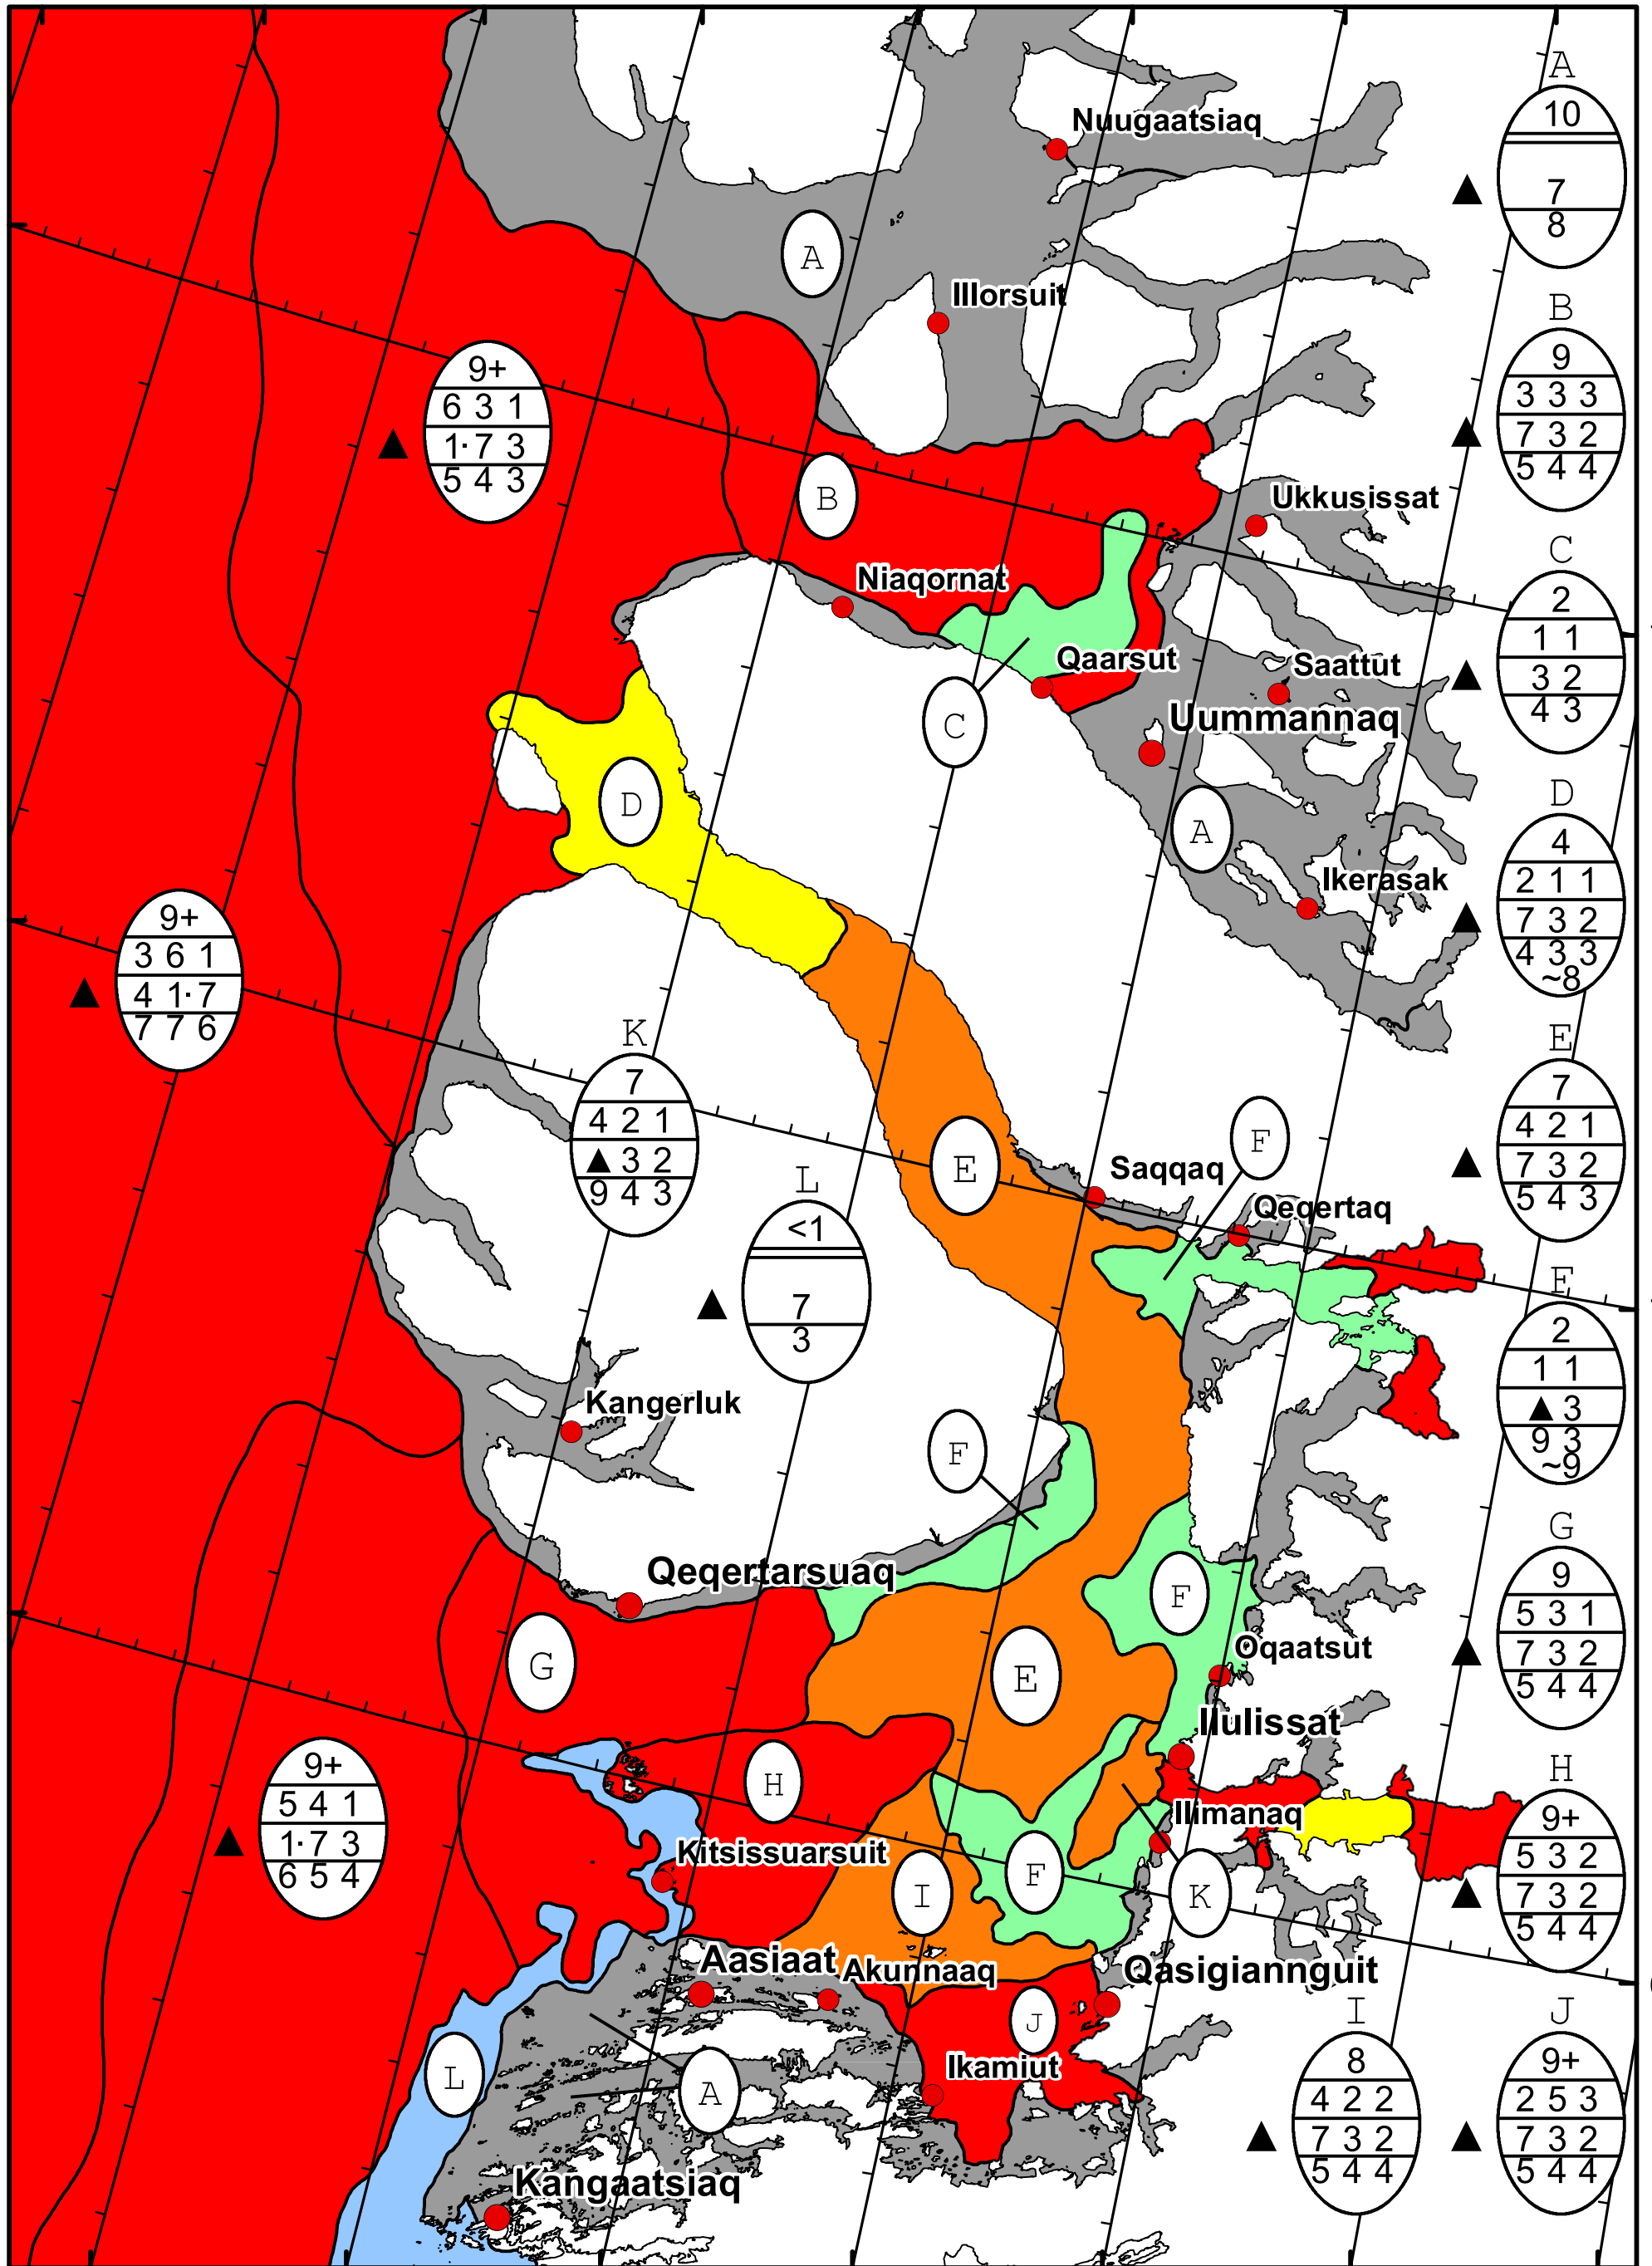

58°W 57°W 56°W 55°W 54°W 53°W 52°W 51°W

71°N

70°N

69°N

71°N

70°N

69°N

West Greenland Ice Chart

Valid: 28 March 2022, 21:00 UTC