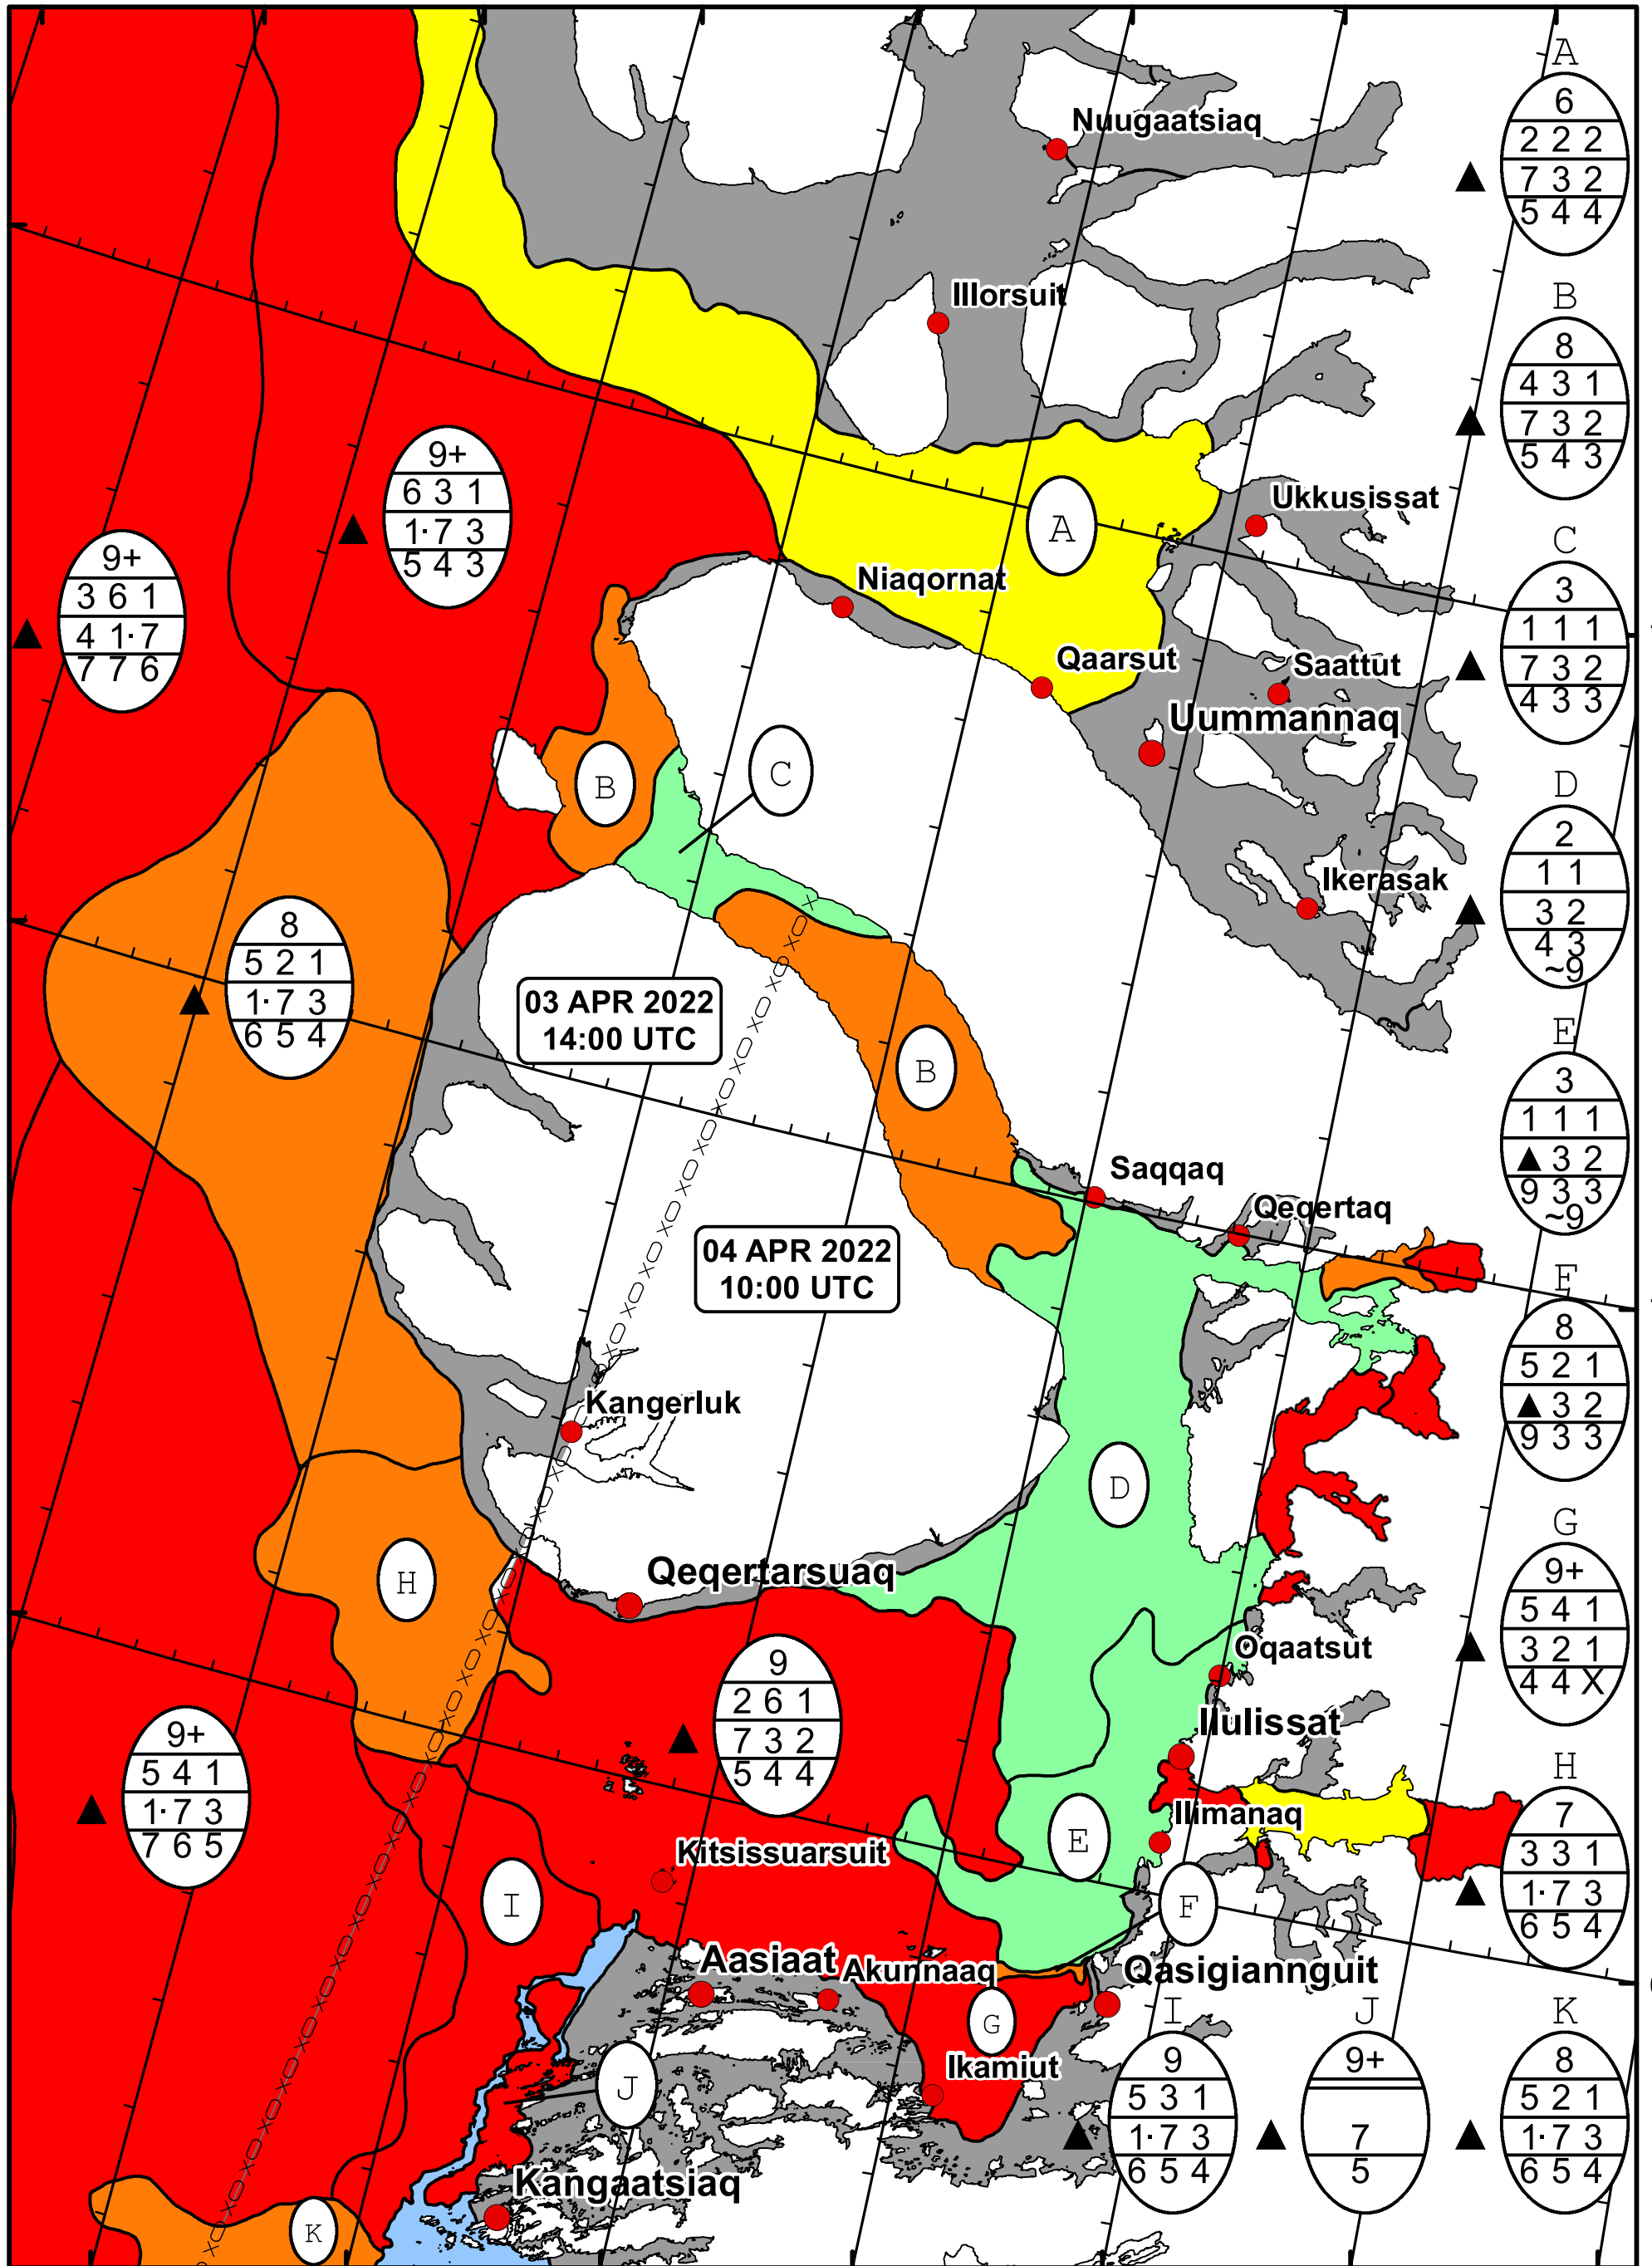

58°W 57°W 56°W 55°W 54°W 53°W 52°W 51°W

71°N

70°N

69°N

71°N

70°N

69°N

West Greenland Ice Chart  
 Valid: 04 April 2022, 10:00 UTC