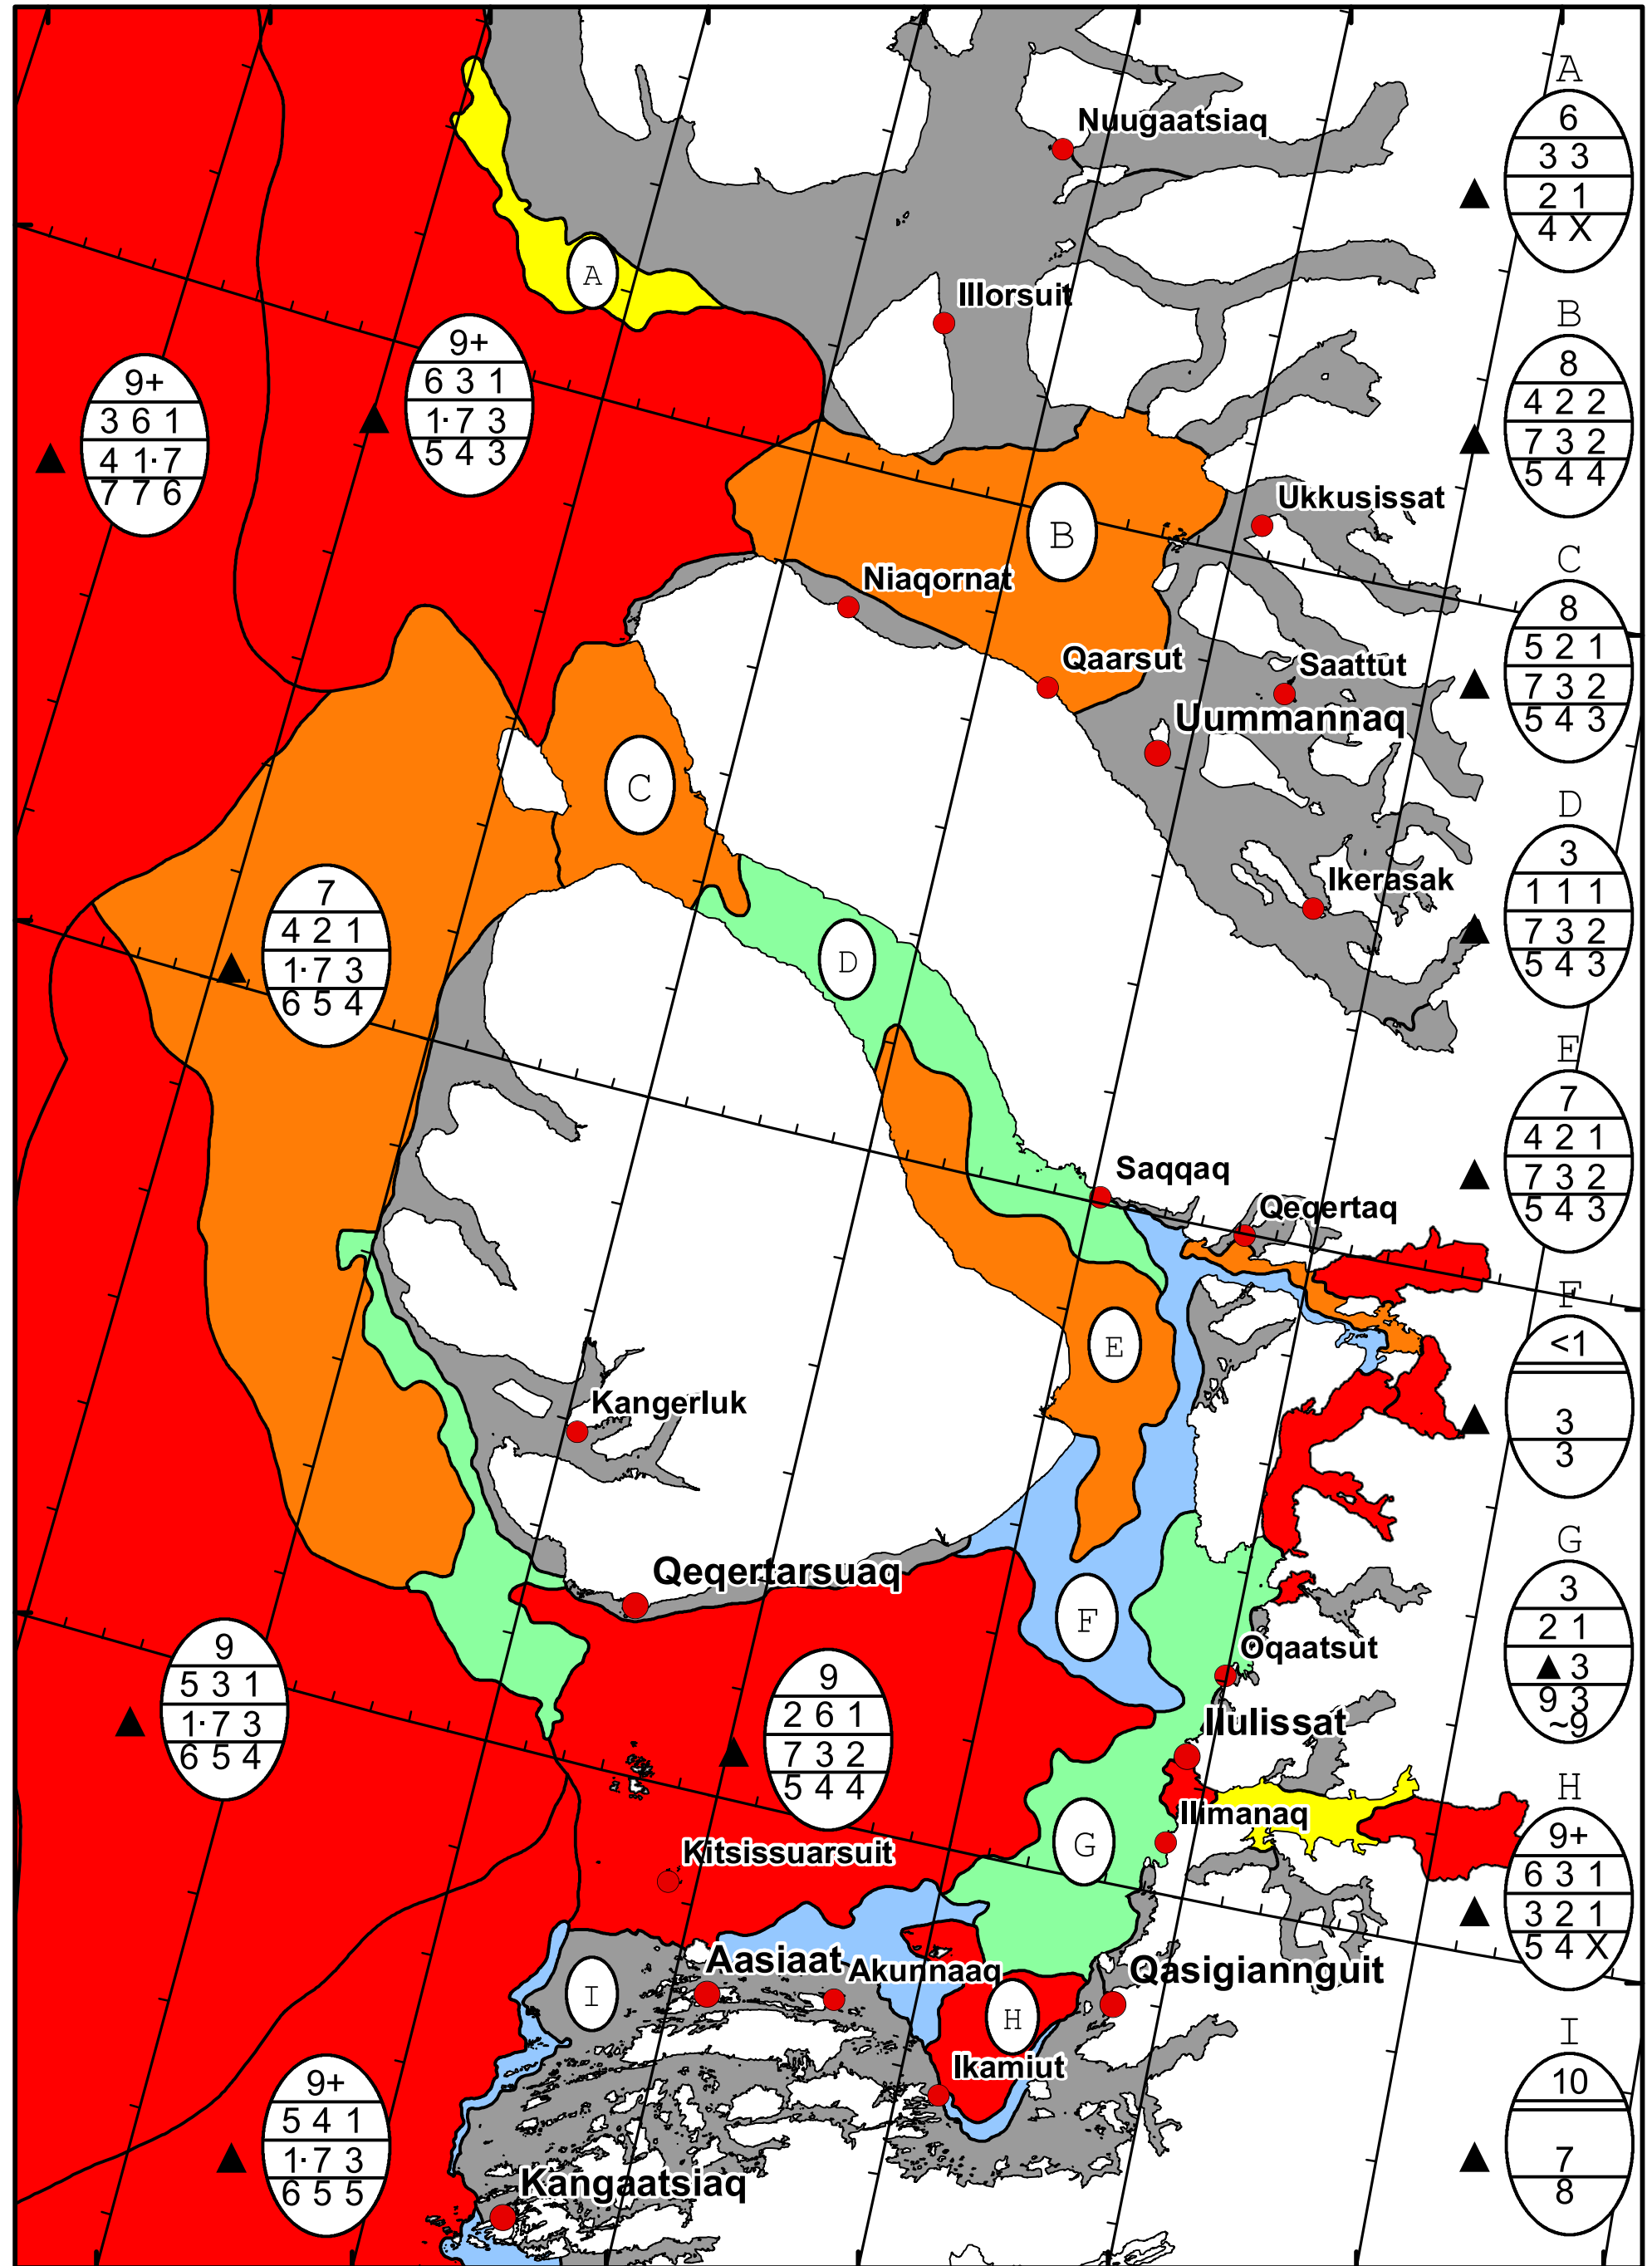

58°W 57°W 56°W 55°W 54°W 53°W 52°W 51°W

71°N

70°N

69°N

71°N

70°N

69°N

West Greenland Ice Chart

Valid: 11 April 2022, 09:50 UTC