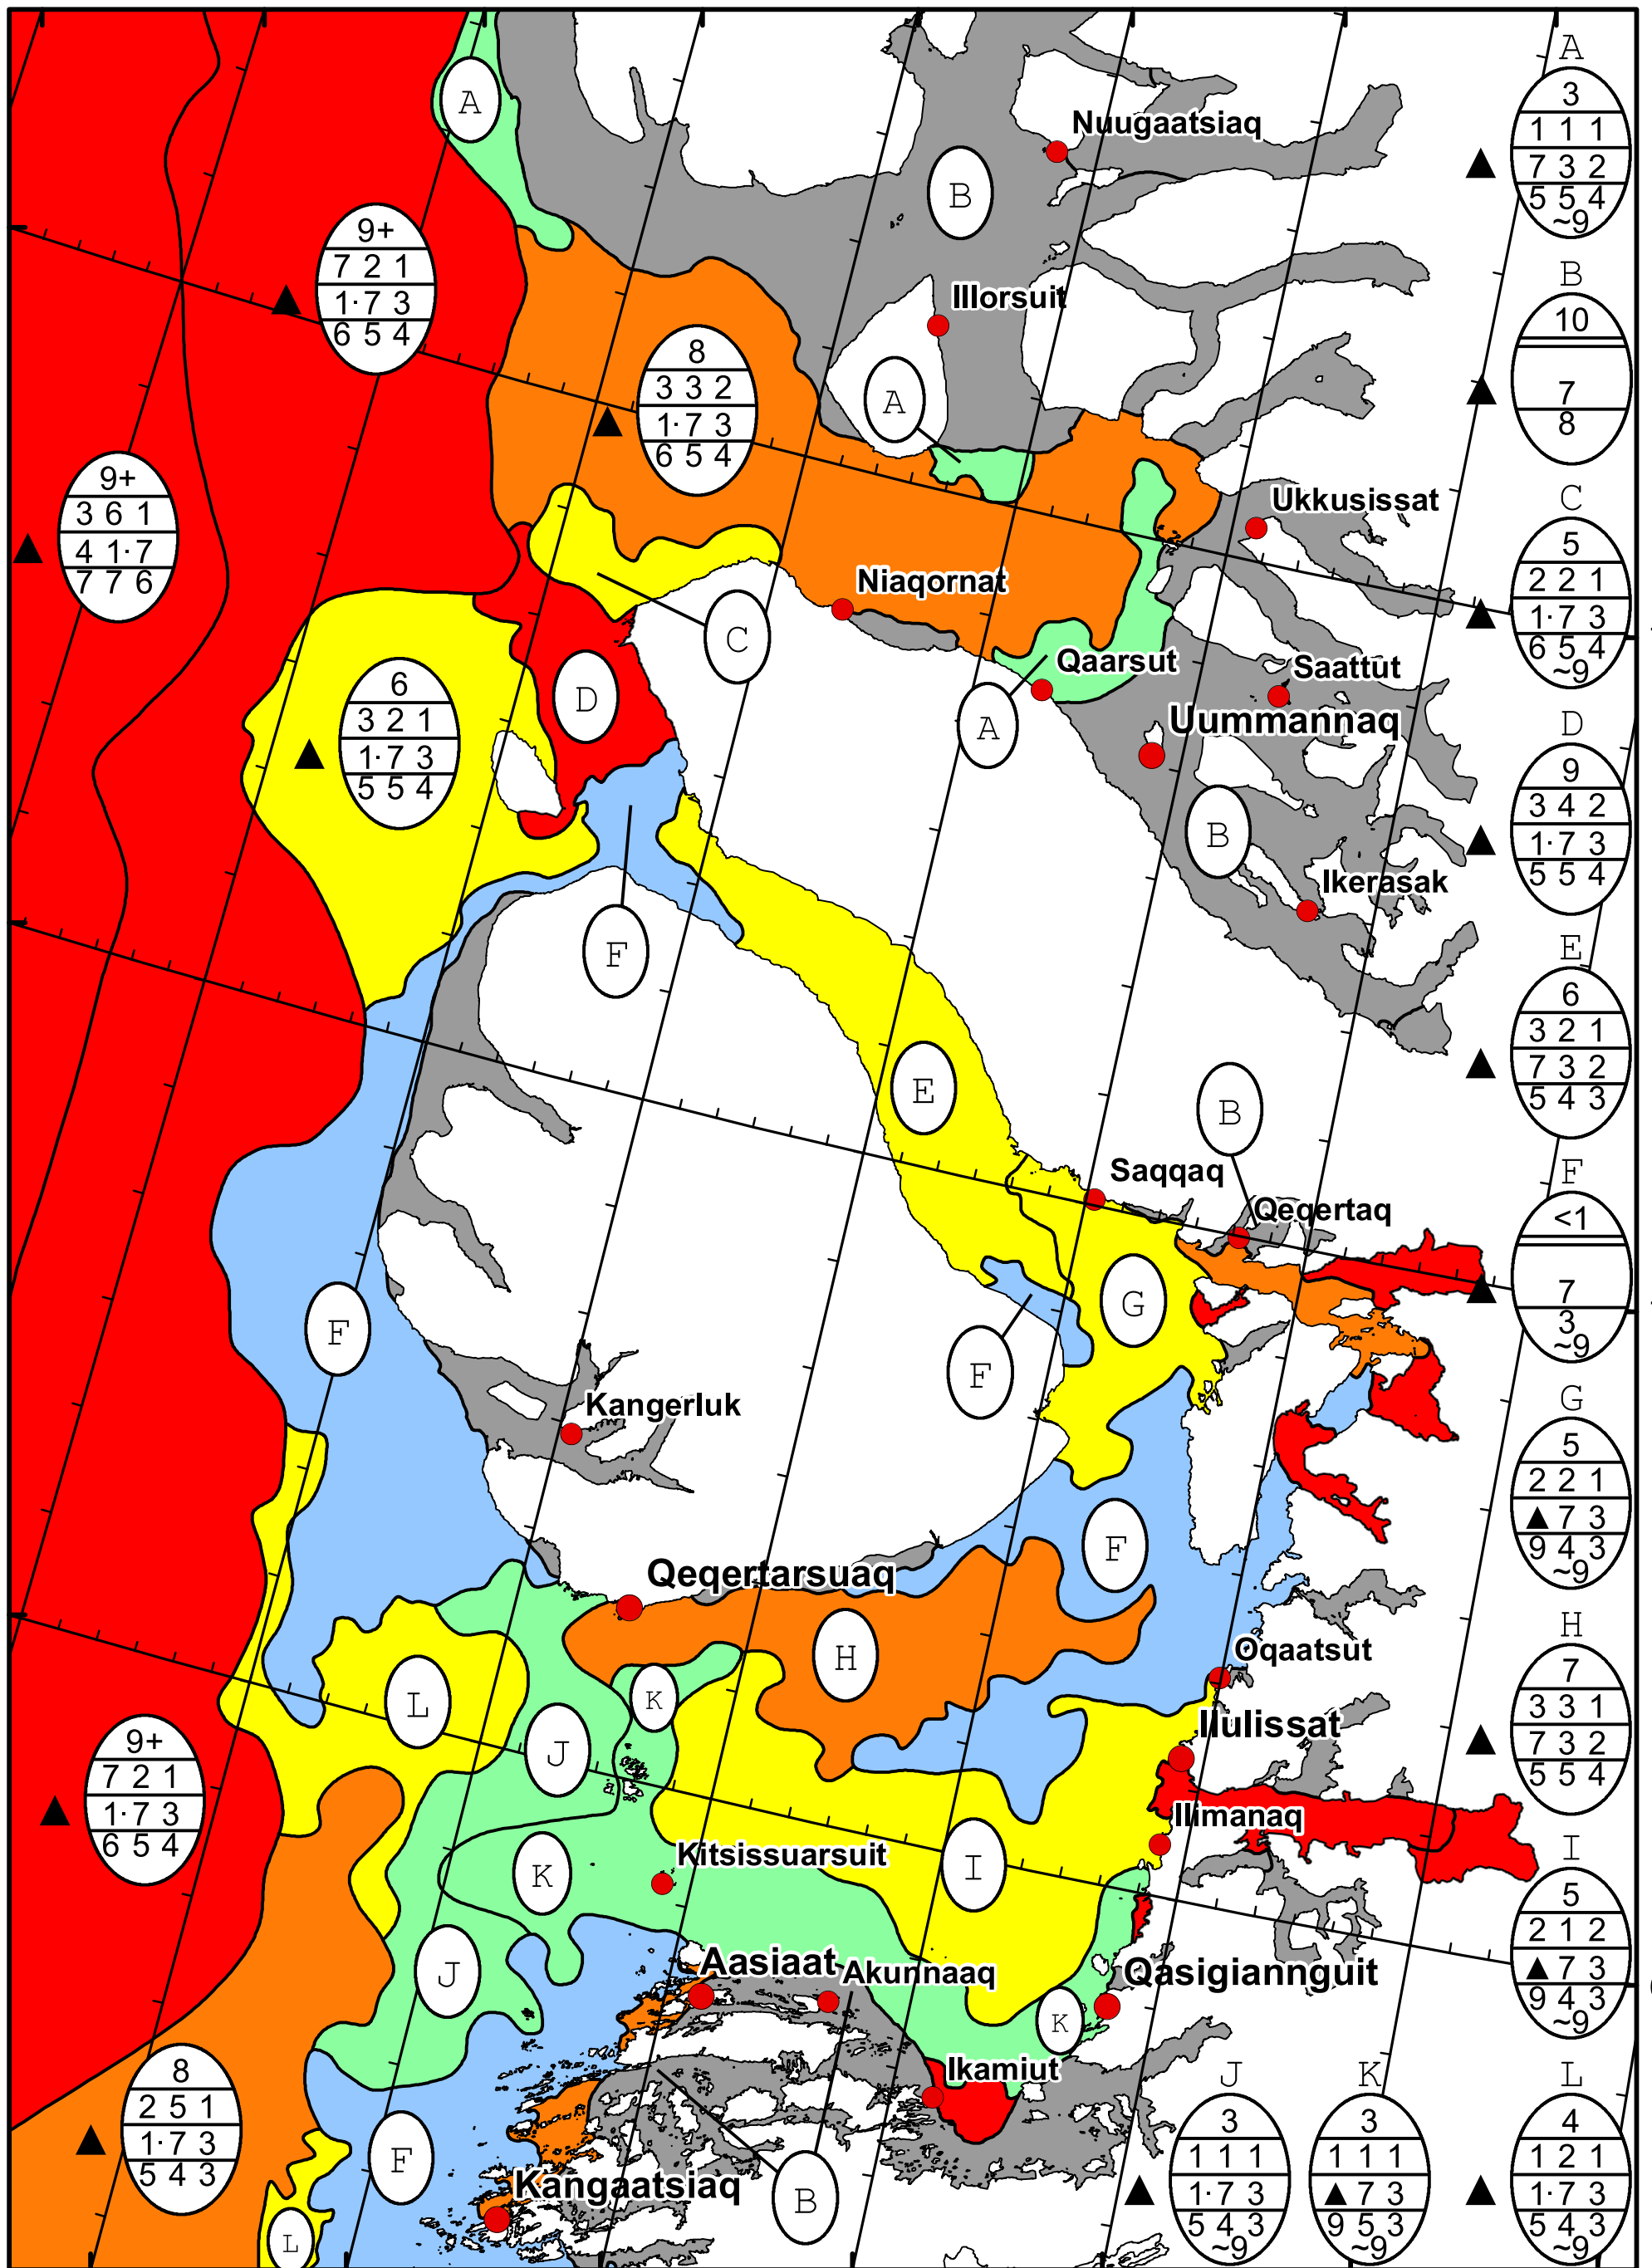

58°W 57°W 56°W 55°W 54°W 53°W 52°W 51°W

71°N

70°N

69°N

71°N

70°N

69°N

West Greenland Ice Chart
 Valid: 26 April 2022, 21:05 UTC