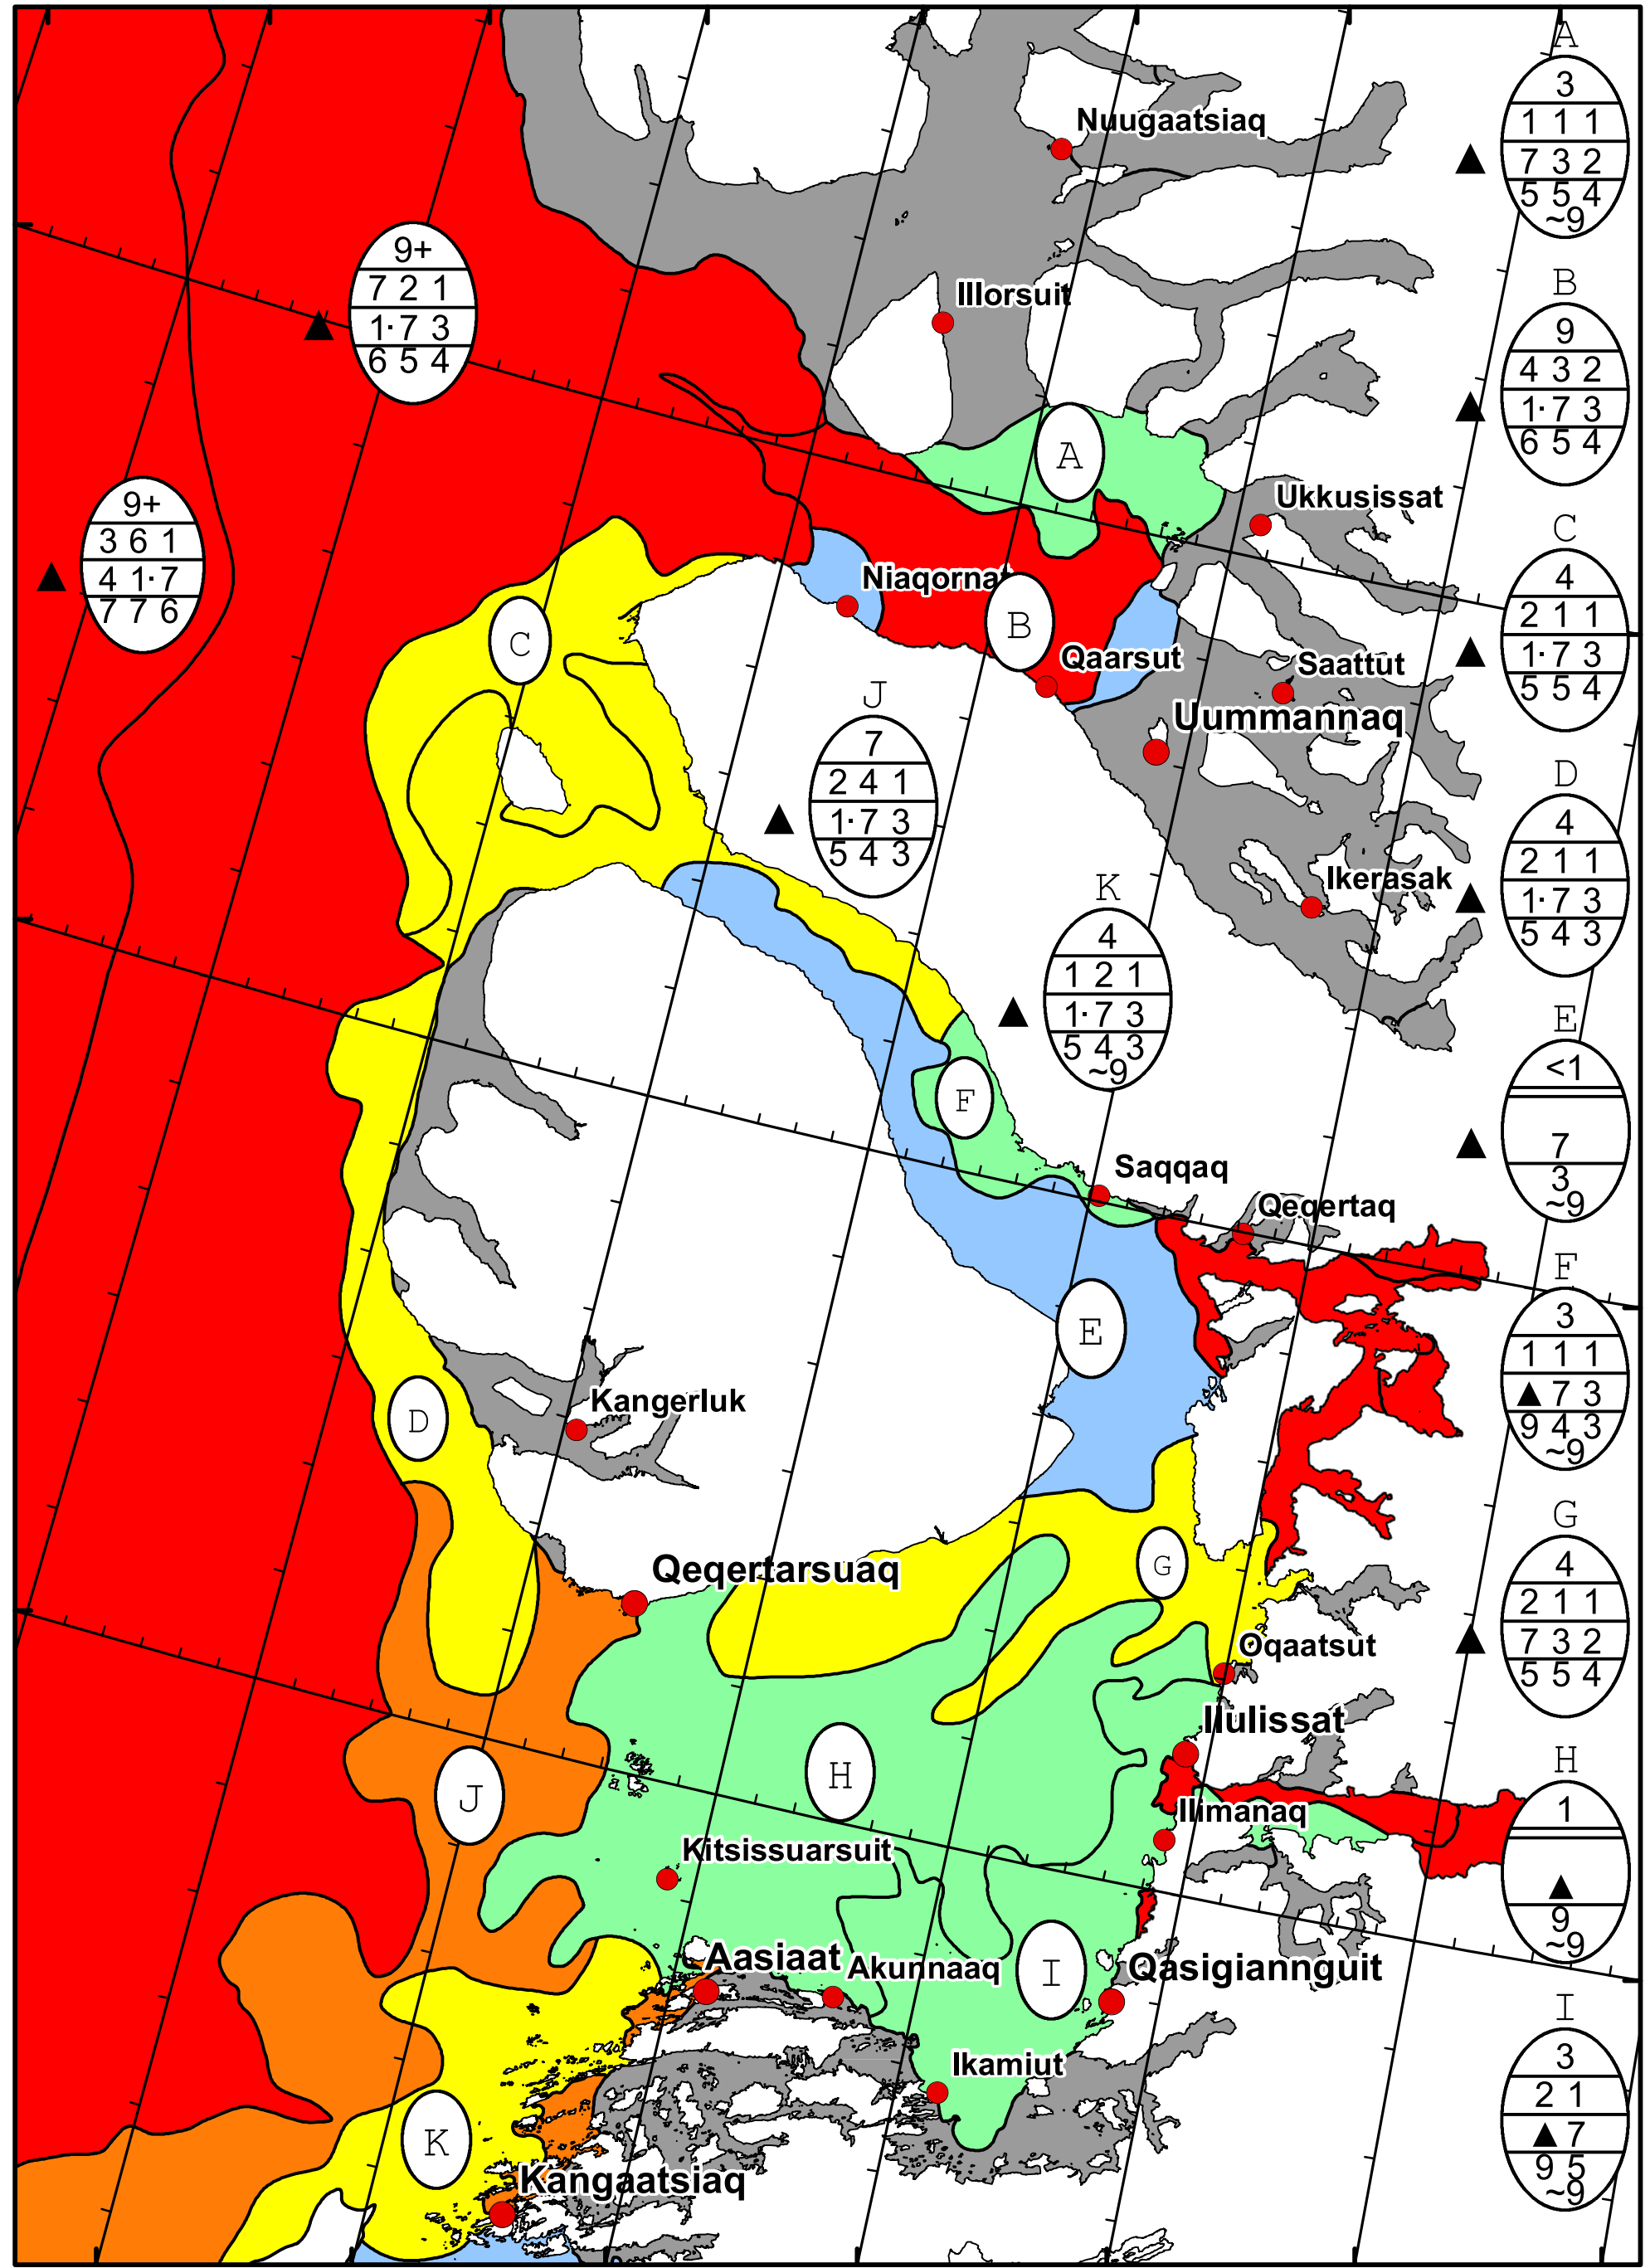

58°W 57°W 56°W 55°W 54°W 53°W 52°W 51°W

71°N

70°N

69°N

71°N

70°N

69°N

West Greenland Ice Chart  
 Valid: 30 April 2022, 21:05 UTC