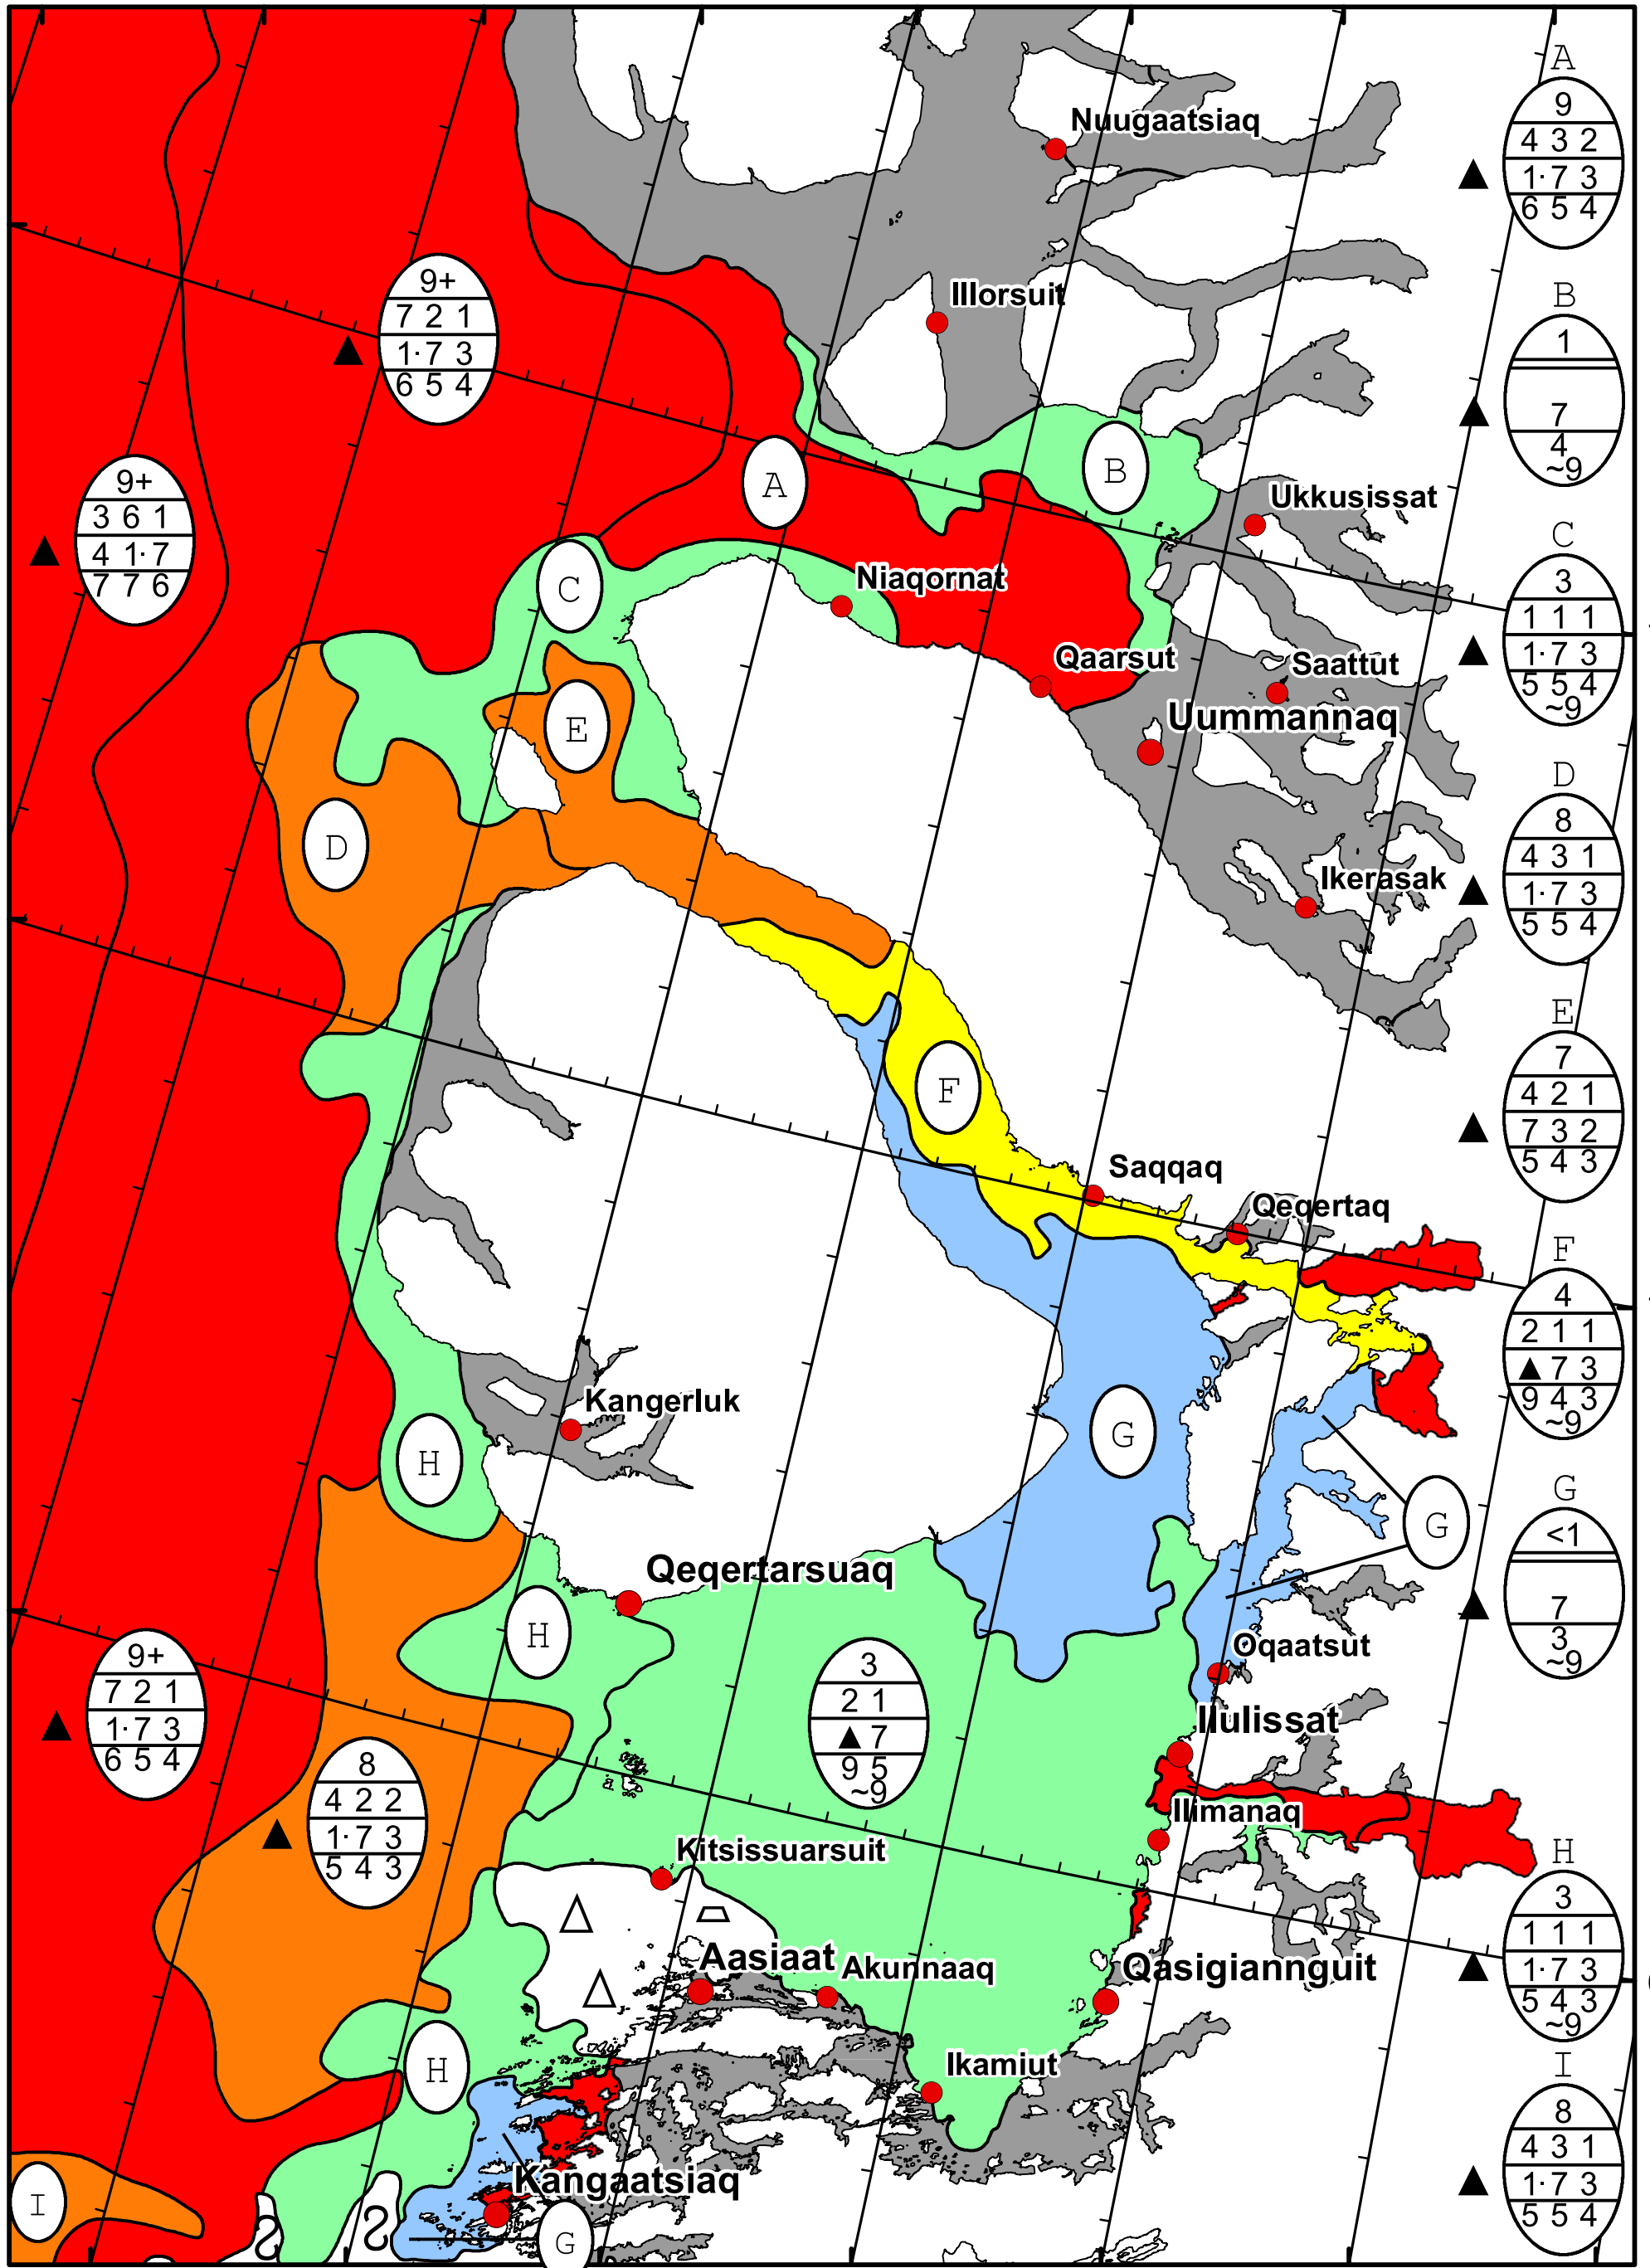

58°W 57°W 56°W 55°W 54°W 53°W 52°W 51°W

71°N

70°N

69°N

71°N

70°N

69°N

West Greenland Ice Chart
Valid: 01 May 2022, 21:10 UTC